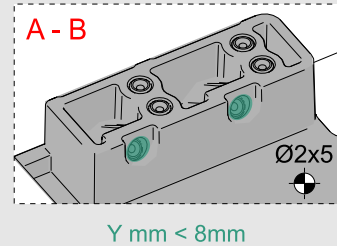

Çekmece ve Kabin Ölçüleri
Drawer and Cabinet Dimensions

01

Tavsiye edilir.
Recommended

Kod
Code 12799903

02

03

04