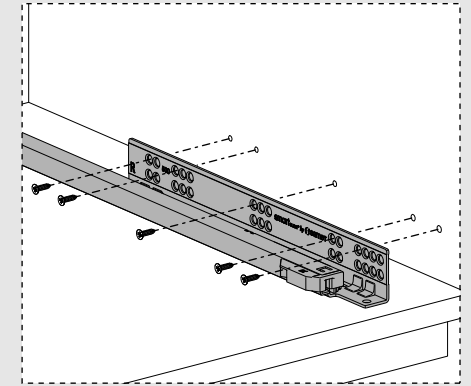

Çekmece ve Kabin Ölçüleri
Drawer and Cabinet Dimensions

01

Tavsiye edilir.
Recommended

Kod
Code 12799903

02

03

04