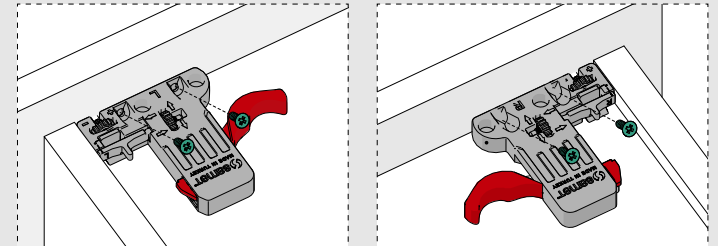

Çekmece ve Kabin Ölçüleri
Drawer and Cabinet Dimensions

01

Tavsiye edilir.
Recommended

Kod
Code 12799903

02

03

04