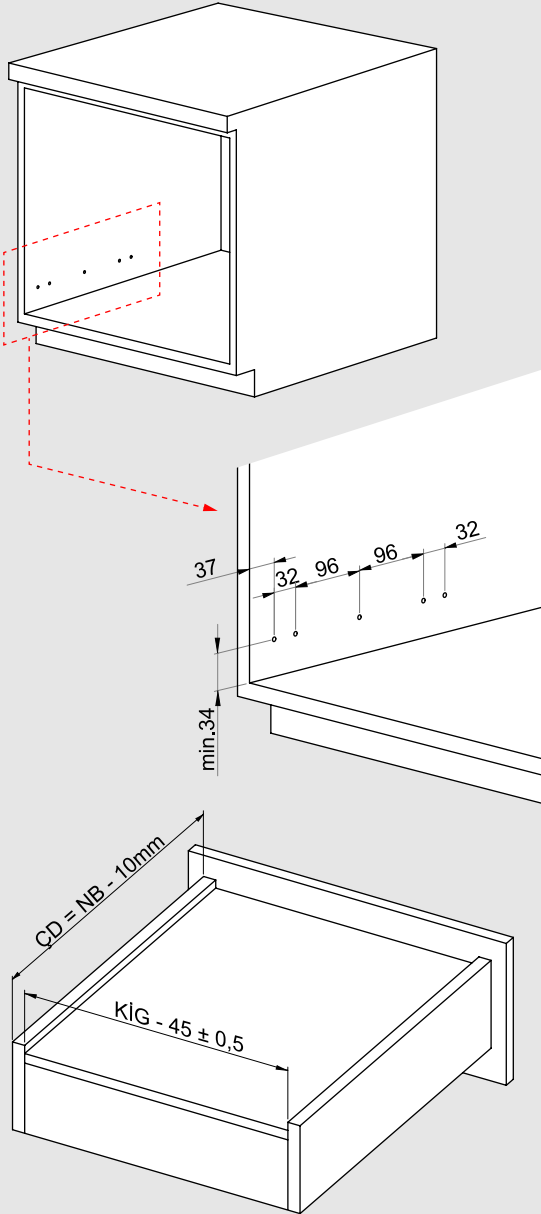

Çekmece ve Kabin Ölçüleri
Drawer and Cabinet Dimensions

01

Tavsiye edilir.
Recommended

Kod
Code 12799903

02

03

04