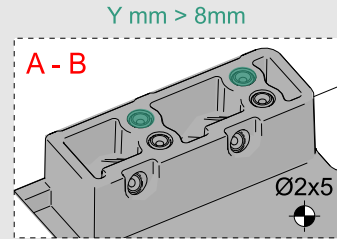

Çekmece ve Kabin Ölçüleri
Drawer and Cabinet Dimensions

01

Tavsiye edilir.
Recommended

Kod
Code 12799903

02

03

04