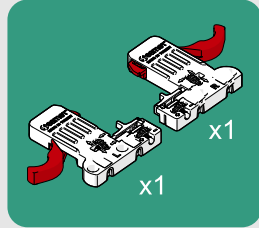

Çekmece ve Kabin Ölçüleri
Drawer and Cabinet Dimensions

01

Tavsiye edilir.
Recommended

Kod
Code 12799903

02

03

04