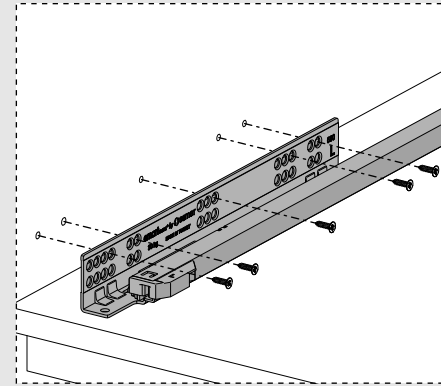

Çekmece ve Kabin Ölçüleri
Drawer and Cabinet Dimensions

01

Tavsiye edilir.
Recommended

Kod
Code 12799903

02

03

04