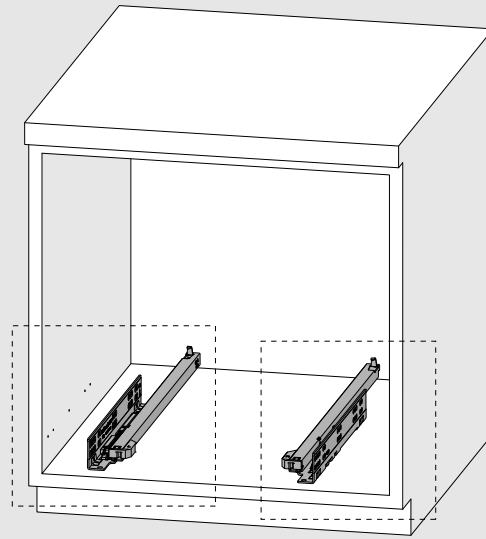

Çekmece ve Kabin Ölçüleri
Drawer and Cabinet Dimensions

01

Tavsiye edilir.
Recommended

Kod
Code 12799903

02

03

04