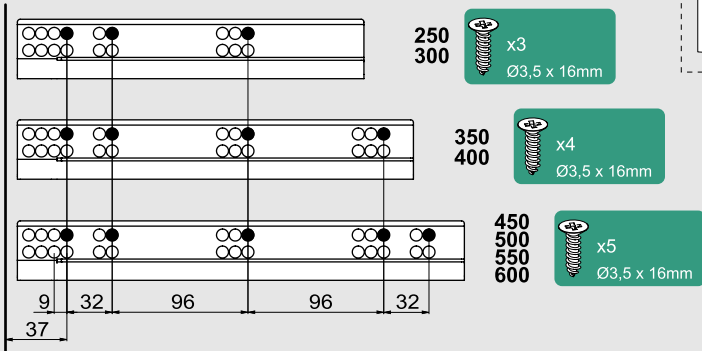

Çekmece ve Kabin Ölçüleri
Drawer and Cabinet Dimensions

01

Tavsiye edilir.
Recommended

Kod
Code 12799903

02

03

04