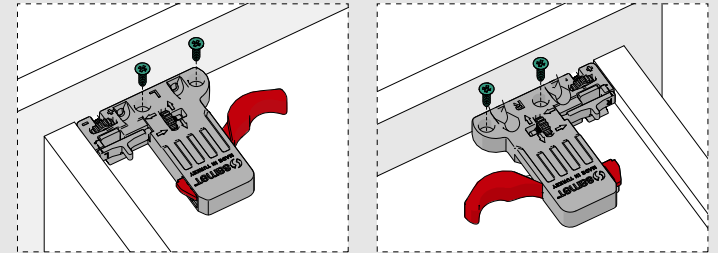

Çekmece ve Kabin Ölçüleri
Drawer and Cabinet Dimensions

01

Tavsiye edilir.
Recommended

Kod
Code 12799903

02

03

04