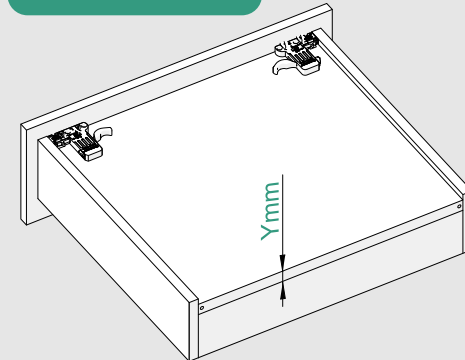

Çekmece ve Kabin Ölçüleri
Drawer and Cabinet Dimensions

01

Tavsiye edilir.
Recommended

Kod
Code 12799903

02

03

04