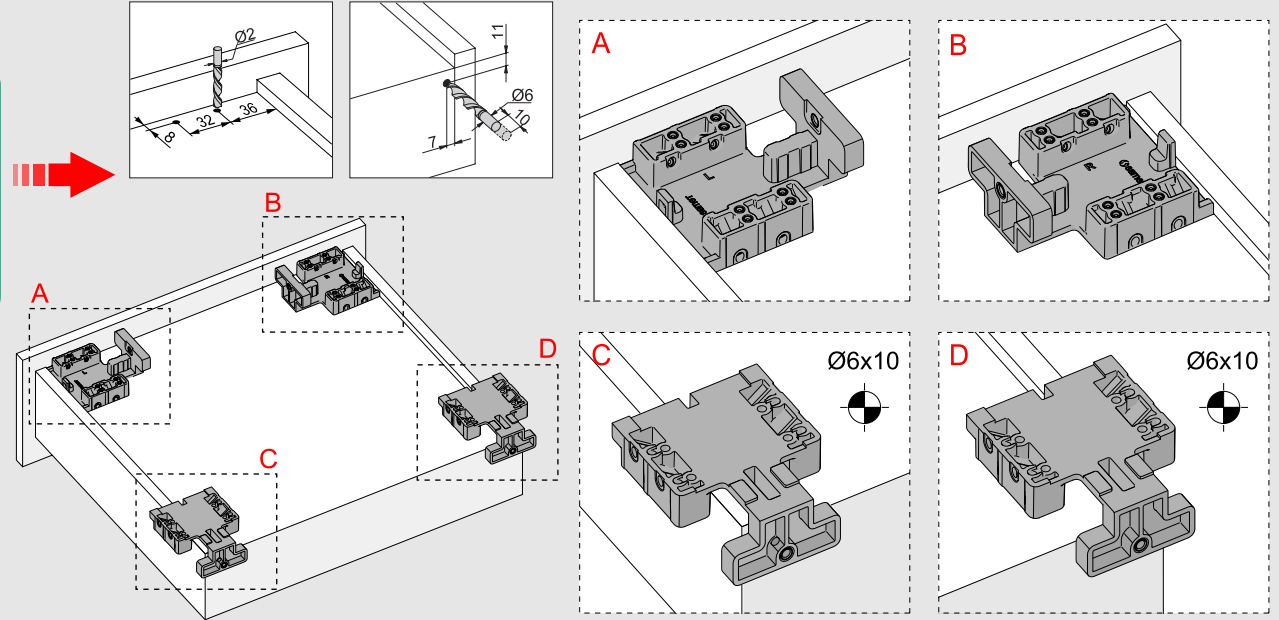

Çekmece ve Kabin Ölçüleri
Drawer and Cabinet Dimensions

01

Tavsiye edilir.
Recommended

Kod
Code 12799903

02

03

04