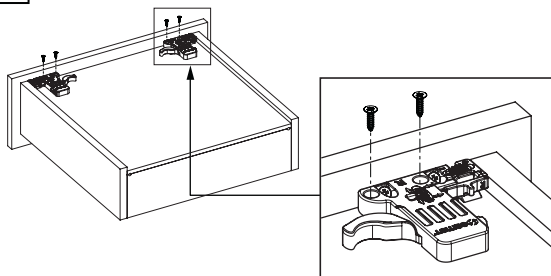

Smart Cetveli Ray  
Montaj Şablonu  
Dima di foratura Smart  
con righello

**Rayların Vida Konum Ölçüleri**  
**Posizione della vite per le guide**

Rayı, koyu renk ile işaretlenmiş deliklerden vidalayınız.  
Avvitare la guida a partire dai fori contrassegnati.

**Çekmece Ölçüleri**  
**Dimensioni del cassetto**

1

**Not:** Çekmece taban kalınlığı 12 mm'den küçük olduğunda, açılı mandal bağlama deliklerini kullanınız.

**Nota:** Utilizzare fori angolari per montare lo Smart lock quando la larghezza del fondo in legno è minore di 12 mm.

2

3

Somunu çevirerek, yukarıya doğru ayar yapabilirsiniz.

È possibile adattare il posizionamento superiore ruotando la manopola.

Somunu çevirerek, sağ-sol ayarını yapabilirsiniz.

È possibile adattare il posizionamento verso destra - sinistra ruotando la manopola.