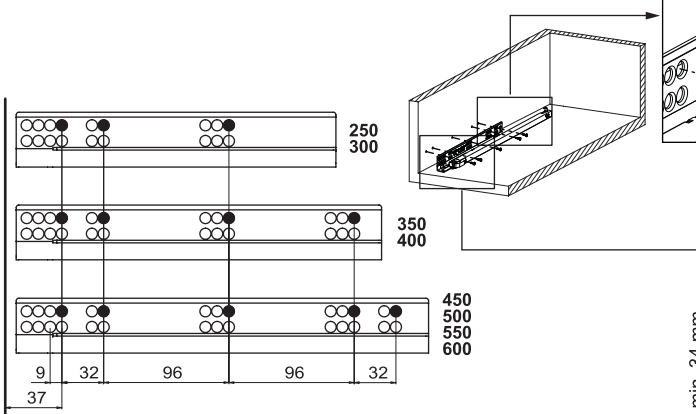

**Tavsiye Edilen Vida ve Şablonlar**  
**Viti e modelli raccomandati**

Smart Slide Mandar ve  
Tırnak Deliđi Delme Şablonu  
Modello Smart Lock

Smart El Tipi Ray  
Montaj Şablonu  
Dima di foratura Smart

Smart Cetveli Ray  
Montaj Şablonu  
Dima di foratura Smart  
con righello

**Rayların Vida Konum Ölçüleri**  
**Posizione della vite per le guide**

Rayı, koyu renk ile işaretlenmiş deliklerden vidalayınız.  
Avvitare la guida a partire dai fori contrassegnati.

**Çekmece Ölçüleri**  
**Dimensioni del cassetto**

1

**Not:** Çekmece taban kalınlığı 12 mm'den küçük olduğunda, açılı mandal bağlama deliklerini kullanınız.

**Nota:** Utilizzare fori angolari per montare lo Smart lock quando la larghezza del fondo in legno è minore di 12 mm.