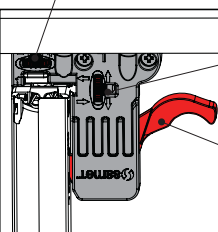

Smart Cetveli Ray  
Montaj Şablonu  
Dima di foratura Smart  
con righello

**Rayların Vida Konum Ölçüleri**  
**Posizione della vite per le guide**

Rayı, koyu renk ile işaretlenmiş deliklerden vidalayınız.  
Avvitare la guida a partire dai fori contrassegnati.

**Çekmece Ölçüleri**  
**Dimensioni del cassetto**

1

**Not:** Çekmece taban kalınlığı 12 mm'den küçük olduğunda, açılı mandal bağlama deliklerini kullanınız.

**Nota:** Utilizzare fori angolari per montare lo Smart lock quando la larghezza del fondo in legno è minore di 12 mm.

2

3

Somunu çevirerek, yukarıya doğru ayar yapabilirsiniz.

È possibile adattare il posizionamento superiore ruotando la manopola.

Somunu çevirerek, sağ-sol ayarını yapabilirsiniz.

È possibile adattare il posizionamento verso destra - sinistra ruotando la manopola.

Mandal kollarına aynı anda basarak, çekmeceyi kolayca yerinden çıkarabilirsiniz. È possibile estrarre facilmente il cassetto spingendo il chiavistello dello Smart lock

Smart El Tipi Ray  
Montaj Şablonu  
Dima di foratura Smart