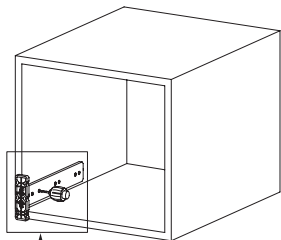

Somunu çevirerek, sağ-sol ayarını yapabilirsiniz.

È possibile adattare il posizionamento verso destra - sinistra ruotando la manopola.

Mandal kollarına aynı anda basarak, çekmeceyi kolayca yerinden çıkarabilirsiniz. È possibile estrarre facilmente il cassetto spingendo il chiavistello dello Smart lock

Smart El Tipi Ray
Montaj Şablonu
Dima di foratura Smart

Kod / Codice

12799902

12799904