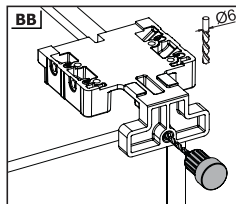

**Tavsiye Edilen Vida ve Şablonlar**  
**Viti e modelli raccomandati**

Smart Slide Mandar ve  
Tırnak Deliđi Delme Şablonu  
Modello Smart Lock

Smart El Tipi Ray  
Montaj Şablonu  
Dima di foratura Smart

Smart Cetveli Ray  
Montaj Şablonu  
Dima di foratura Smart  
con righello

**Rayların Vida Konum Ölçüleri**  
**Posizione della vite per le guide**

Rayı, koyu renk ile işaretlenmiş deliklerden vidalayınız.  
Avvitare la guida a partire dai fori contrassegnati.

**Çekmece Ölçüleri**  
**Dimensioni del cassetto**

1

**Not:** Çekmece taban kalınlığı 12 mm'den küçük olduğunda, açılı mandal bağlama deliklerini kullanınız.

**Nota:** Utilizzare fori angolari per montare lo Smart lock quando la larghezza del fondo in legno è minore di 12 mm.