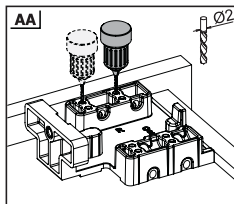

**Tavsiye Edilen Vida ve Şablonlar**  
**Viti e modelli raccomandati**

Smart Slide Mandar ve  
Tırnak Deliđi Delme Şablonu  
Modello Smart Lock

Smart El Tipi Ray  
Montaj Şablonu  
Dima di foratura Smart

Smart Cetveli Ray  
Montaj Şablonu  
Dima di foratura Smart  
con righello

**Rayların Vida Konum Ölçüleri**  
**Posizione della vite per le guide**

Rayı, koyu renk ile işaretlenmiş deliklerden vidalayınız.  
Avvitare la guida a partire dai fori contrassegnati.

**Çekmece Ölçüleri**  
**Dimensioni del cassetto**

1

**Not:** Çekmece taban kalınlığı 12 mm'den küçük olduğunda, açılı mandal bağlama deliklerini kullanınız.

**Nota:** Utilizzare fori angolari per montare lo Smart lock quando la larghezza del fondo in legno è minore di 12 mm.