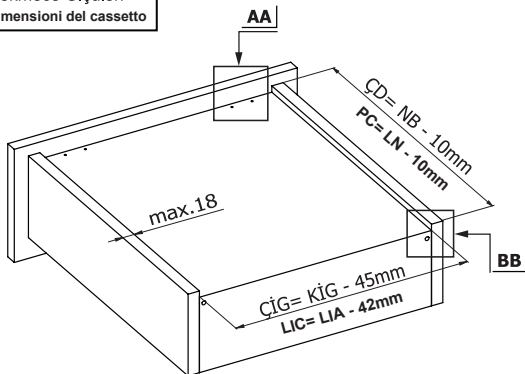

**Kabin Ölçüleri**  
**Dimensioni armadio**

|                         |       |                            |       |
|-------------------------|-------|----------------------------|-------|
| Kabin İç Geniřliđi      | : KİG | Larghezza Interna Armadio  | : LIA |
| Kabin İç Derinliđi      | : KİD | Profondità Interna Armadio | : PIA |
| Çekmece Derinliđi       | : ÇD  | Profondità Cassetto        | : PC  |
| Çekmece İç Geniřliđi    | : ÇİG | Larghezza Interna Cassetto | : LIC |
| Nominal Boy (Ray boyu): | NB    | Lunghezza Nominale         | : LN  |

**Tavsiye Edilen Vida ve Şablonlar**  
**Viti e modelli raccomandati**

Smart Slide Mandar ve  
Tırnak Deliđi Delme Şablonu  
Modello Smart Lock

Smart El Tipi Ray  
Montaj Şablonu  
Dima di foratura Smart

Smart Cetveli Ray  
Montaj Şablonu  
Dima di foratura Smart  
con righello

**Rayların Vida Konum Ölçüleri**  
**Posizione della vite per le guide**

Rayı, koyu renk ile işaretlenmiş deliklerden vidalayınız.  
Avvitare la guida a partire dai fori contrassegnati.

**Çekmece Ölçüleri**  
**Dimensioni del cassetto**

1

**Not:** Çekmece taban kalınlığı 12 mm'den küçük olduğunda, açılı mandal bağlama deliklerini kullanınız.

**Nota:** Utilizzare fori angolari per montare lo Smart lock quando la larghezza del fondo in legno è minore di 12 mm.