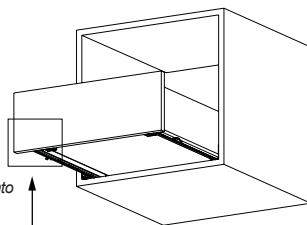

**Çekmece Ölçüleri**  
**Dimensioni del cassetto**

1

**Not:** Çekmece taban kalınlığı 12 mm'den küçük olduğunda, açılı mandal bağlama deliklerini kullanınız.

**Nota:** Utilizzare fori angolari per montare lo Smart lock quando la larghezza del fondo in legno è minore di 12 mm.

2

3

Somunu çevirerek, yukarıya doğru ayar yapabilirsiniz.

È possibile adattare il posizionamento superiore ruotando la manopola.

Somunu çevirerek, sağ-sol ayarını yapabilirsiniz.

È possibile adattare il posizionamento verso destra - sinistra ruotando la manopola.