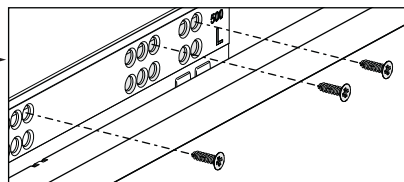

**Tavsiye Edilen Vida ve Şablonlar**  
**Viti e modelli raccomandati**

Smart Slide Mandar ve  
Tırnak Deliđi Delme Şablonu  
Modello Smart Lock

Smart El Tipi Ray  
Montaj Şablonu  
Dima di foratura Smart

Smart Cetveli Ray  
Montaj Şablonu  
Dima di foratura Smart  
con righello

**Rayların Vida Konum Ölçüleri**  
**Posizione della vite per le guide**

Rayı, koyu renk ile işaretlenmiş deliklerden vidalayınız.  
Avvitare la guida a partire dai fori contrassegnati.

**Çekmece Ölçüleri**  
**Dimensioni del cassetto**

1

**Not:** Çekmece taban kalınlığı 12 mm'den küçük olduğunda, açılı mandal bağlama deliklerini kullanınız.

**Nota:** Utilizzare fori angolari per montare lo Smart lock quando la larghezza del fondo in legno è minore di 12 mm.