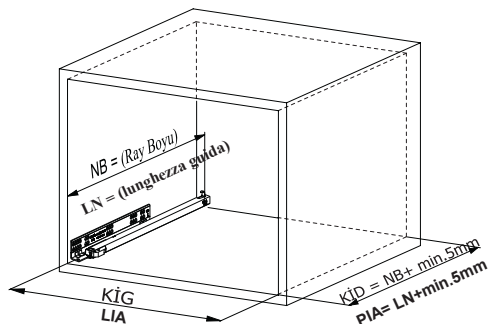

**Kabin Ölçüleri**  
**Dimensioni armadio**

|                         |       |                            |       |
|-------------------------|-------|----------------------------|-------|
| Kabin İç Geniřliđi      | : KİG | Larghezza Interna Armadio  | : LIA |
| Kabin İç Derinliđi      | : KİD | Profondità Interna Armadio | : PIA |
| Çekmece Derinliđi       | : ÇD  | Profondità Cassetto        | : PC  |
| Çekmece İç Geniřliđi    | : ÇİG | Larghezza Interna Cassetto | : LIC |
| Nominal Boy (Ray boyu): | NB    | Lunghezza Nominale         | : LN  |

Smart Cetveli Ray  
Montaj Şablonu  
Dima di foratura Smart  
con righello

**Rayların Vida Konum Ölçüleri**  
**Posizione della vite per le guide**

Rayı, koyu renk ile işaretlenmiş deliklerden vidalayınız.  
Avvitare la guida a partire dai fori contrassegnati.

**Çekmece Ölçüleri**  
**Dimensioni del cassetto**

1

**Not:** Çekmece taban kalınlığı 12 mm'den küçük olduğunda, açılı mandal bağlama deliklerini kullanınız.

**Nota:** Utilizzare fori angolari per montare lo Smart lock quando la larghezza del fondo in legno è minore di 12 mm.