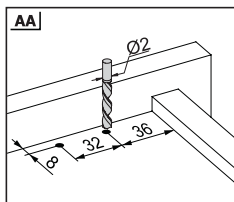

**Kabin Ölçüleri**  
**Dimensioni armadio**

|                         |       |                            |       |
|-------------------------|-------|----------------------------|-------|
| Kabin İç Geniřliđi      | : KİG | Larghezza Interna Armadio  | : LIA |
| Kabin İç Derinliđi      | : KİD | Profondità Interna Armadio | : PIA |
| Çekmece Derinliđi       | : ÇD  | Profondità Cassetto        | : PC  |
| Çekmece İç Geniřliđi    | : ÇİG | Larghezza Interna Cassetto | : LIC |
| Nominal Boy (Ray boyu): | NB    | Lunghezza Nominale         | : LN  |

Smart Cetveli Ray  
Montaj Şablonu  
Dima di foratura Smart  
con righello

**Rayların Vida Konum Ölçüleri**  
**Posizione della vite per le guide**

Rayı, koyu renk ile işaretlenmiş deliklerden vidalayınız.  
Avvitare la guida a partire dai fori contrassegnati.

**Çekmece Ölçüleri**  
**Dimensioni del cassetto**

1

**Not:** Çekmece taban kalınlığı 12 mm'den küçük olduğunda, açılı mandal bağlama deliklerini kullanınız.

**Nota:** Utilizzare fori angolari per montare lo Smart lock quando la larghezza del fondo in legno è minore di 12 mm.