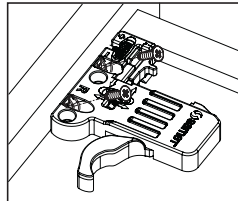

Smart Cetveli Ray  
Montaj Şablonu  
Dima di foratura Smart  
con righello

**Rayların Vida Konum Ölçüleri**  
**Posizione della vite per le guide**

Rayı, koyu renk ile işaretlenmiş deliklerden vidalayınız.  
Avvitare la guida a partire dai fori contrassegnati.

**Çekmece Ölçüleri**  
**Dimensioni del cassetto**

1

**Not:** Çekmece taban kalınlığı 12 mm'den küçük olduğunda, açılı mandal bağlama deliklerini kullanınız.

**Nota:** Utilizzare fori angolari per montare lo Smart lock quando la larghezza del fondo in legno è minore di 12 mm.

2

3

Somunu çevirerek, yukarıya doğru ayar yapabilirsiniz.

È possibile adattare il posizionamento superiore ruotando la manopola.

Somunu çevirerek, sağ-sol ayarını yapabilirsiniz.

È possibile adattare il posizionamento verso destra - sinistra ruotando la manopola.