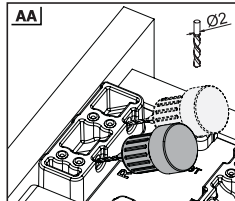

Smart Cetveli Ray  
Montaj Şablonu  
Dima di foratura Smart  
con righello

**Rayların Vida Konum Ölçüleri**  
**Posizione della vite per le guide**

Rayı, koyu renk ile işaretlenmiş deliklerden vidalayınız.  
Avvitare la guida a partire dai fori contrassegnati.

**Çekmece Ölçüleri**  
**Dimensioni del cassetto**

1

**Not:** Çekmece taban kalınlığı 12 mm'den küçük olduğunda, açılı mandal bağlama deliklerini kullanınız.

**Nota:** Utilizzare fori angolari per montare lo Smart lock quando la larghezza del fondo in legno è minore di 12 mm.

2

3

Somunu çevirerek, yukarıya doğru ayar yapabilirsiniz.

È possibile adattare il posizionamento superiore ruotando la manopola.

Somunu çevirerek, sağ-sol ayarını yapabilirsiniz.

È possibile adattare il posizionamento verso destra - sinistra ruotando la manopola.