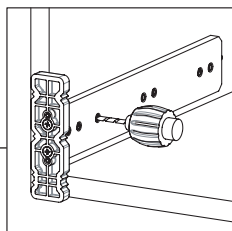

**Çekmece Ölçüleri**  
**Dimensioni del cassetto**

1

**Not:** Çekmece taban kalınlığı 12 mm'den küçük olduğunda, açılı mandal bağlama deliklerini kullanınız.

**Nota:** Utilizzare fori angolari per montare lo Smart lock quando la larghezza del fondo in legno è minore di 12 mm.

2

3

Somunu çevirerek, yukarıya doğru ayar yapabilirsiniz.

È possibile adattare il posizionamento superiore ruotando la manopola.

Somunu çevirerek, sağ-sol ayarını yapabilirsiniz.

È possibile adattare il posizionamento verso destra - sinistra ruotando la manopola.

Mandal kollarına aynı anda basarak, çekmeceyi kolayca yerinden çıkarabilirsiniz. È possibile estrarre facilmente il cassetto spingendo il chiavistello dello Smart lock

Smart El Tipi Ray  
Montaj Şablonu  
Dima di foratura Smart

Kod / Codice

12799902

12799904

Smart Cetvelli Ray  
Montaj Şablonu  
Dima di foratura Smart con righe

Kod / Codice

12799901

12799905