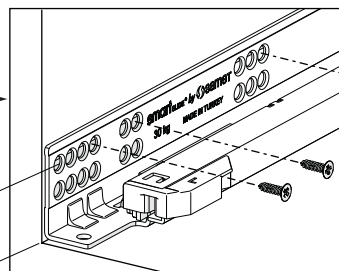

**Tavsiye Edilen Vida ve Şablonlar**  
**Viti e modelli raccomandati**

Smart Slide Mandar ve  
Tırnak Deliđi Delme Şablonu  
Modello Smart Lock

Smart El Tipi Ray  
Montaj Şablonu  
Dima di foratura Smart

Smart Cetveli Ray  
Montaj Şablonu  
Dima di foratura Smart  
con righello

**Rayların Vida Konum Ölçüleri**  
**Posizione della vite per le guide**

Rayı, koyu renk ile işaretlenmiş deliklerden vidalayınız.  
Avvitare la guida a partire dai fori contrassegnati.

**Çekmece Ölçüleri**  
**Dimensioni del cassetto**

1

**Not:** Çekmece taban kalınlığı 12 mm'den küçük olduğunda, açılı mandal bağlama deliklerini kullanınız.

**Nota:** Utilizzare fori angolari per montare lo Smart lock quando la larghezza del fondo in legno è minore di 12 mm.