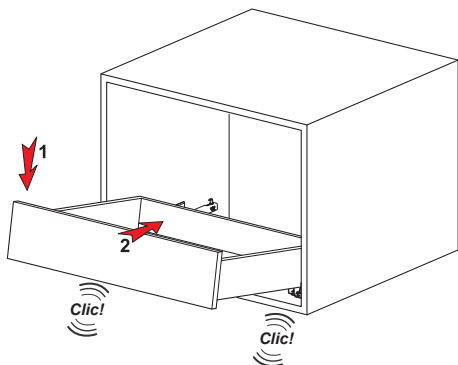

Smart Cetveli Ray  
Montaj Şablonu  
Dima di foratura Smart  
con righello

**Rayların Vida Konum Ölçüleri**  
**Posizione della vite per le guide**

Rayı, koyu renk ile işaretlenmiş deliklerden vidalayınız.  
Avvitare la guida a partire dai fori contrassegnati.

**Çekmece Ölçüleri**  
**Dimensioni del cassetto**

1

**Not:** Çekmece taban kalınlığı 12 mm'den küçük olduğunda, açılı mandal bağlama deliklerini kullanınız.

**Nota:** Utilizzare fori angolari per montare lo Smart lock quando la larghezza del fondo in legno è minore di 12 mm.

2

3

Somunu çevirerek, yukarıya doğru ayar yapabilirsiniz.

È possibile adattare il posizionamento superiore ruotando la manopola.

Somunu çevirerek, sağ-sol ayarını yapabilirsiniz.

È possibile adattare il posizionamento verso destra - sinistra ruotando la manopola.