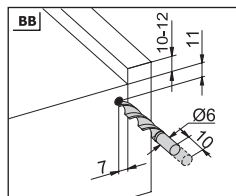

Smart Cetveli Ray  
Montaj Şablonu  
Dima di foratura Smart  
con righello

**Rayların Vida Konum Ölçüleri**  
**Posizione della vite per le guide**

Rayı, koyu renk ile işaretlenmiş deliklerden vidalayınız.  
Avvitare la guida a partire dai fori contrassegnati.

**Çekmece Ölçüleri**  
**Dimensioni del cassetto**

1

**Not:** Çekmece taban kalınlığı 12 mm'den küçük olduğunda, açılı mandal bağlama deliklerini kullanınız.

**Nota:** Utilizzare fori angolari per montare lo Smart lock quando la larghezza del fondo in legno è minore di 12 mm.