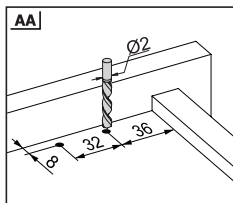

Kabin Ölçüleri
Wymiary szafki

Kabin İç Genişliği	: KİG	Wewnętrzna szerokość szafki	: WSS
Kabin İç Derinliği	: KID	Wewnętrzna głębokość szafki	: WGS
Çekmece Derinliği	: ÇD	Głębokość szuflady	: GS
Çekmece İç Genişliği	: ÇİG	Wewnętrzna szerokość szuflady	: WSSI
Nominal Boy (Ray boyu)	: NB	Uzunluk nominalna	: DN

Tavsiye Edilen Vida ve Şablonlar
Zalecane wkręty i szablony

Smart Slide Mandal ve
Tırnak Deligi Delme Şablonu
Şablon Smart Lock

Smart EI Tipi Ray
Montaj Şablonu
**Przyrząd Smart
Drilling Jig**

Smart Cettvli Ray
Montaj Şablonu
**Przyrząd Smart Drilling
Jig z podziałką**

Rayların Vida Konum Ölçüleri
**Rozmieszczenie wkrętów dla
prowadnicy**

Rayı, koyu renk ile işaretlenmiş deliklerden vidalayınız.
Przykręcić prowadnicę w oznaczonych otworach.

Çekmece Ölçüleri
Wymiary szuflady

1

Not: Çekmece taban kalınlığı 12 mm'den küçük olduğunda, açılı mandal bağlama deliklerini kullanınız.

Uwaga: Jeśli szerokość drewnianego spodu jest mniejsza niż 12 mm, użyć otworów kątowych do montażu mechanizmu Smart Lock.