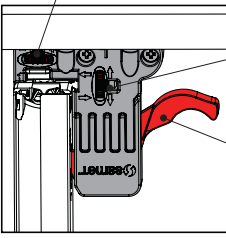

Rayların Vida Konum Ölçüleri
**Rozmieszczenie wkrętów dla
prowadnicy**

Rayı, koyu renk ile işaretlenmiş deliklerden vidalayınız.
Przykręcić prowadnicę w oznaczonych otworach.

Çekmece Ölçüleri
Wymiary szuflady

1

Not: Çekmece taban kalınlığı 12 mm'den küçük olduğunda, açılı mandal bağlama deliklerini kullanınız.

Uwaga: Jeśli szerokość drewnianego spodu jest mniejsza niż 12 mm, użyć otworów kątowych do montażu mechanizmu Smart Lock.

2

3

Somunu çevirerek, yukarıya doğru ayar yapabilirsiniz.
Ustawienie w pionie można regulować za pomocą pokrętła.

Somunu çevirerek, sağ-sol ayarını yapabilirsiniz.

Ustawienie w kierunku lewa-prawo można regulować za pomocą pokrętła.

Mandal kollarına aynı anda basarak, çekmeceyi kolayca yerinden çıkarabilirsiniz.

Aby wyciągnąć szufladę, wystarczy nacisnąć zatrzask Smart Lock

Smart El Tipi Ray
Montaj Şablonu
Przyrząd Smart Drilling Jig