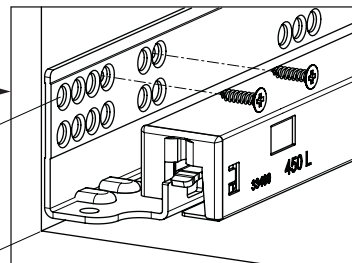

Tavsiye Edilen Vida ve Şablonlar
Zalecane wkręty i szablony

Smart Slide Mandal ve
Tırnak Deligi Delme Şablonu
Şablon Smart Lock

Smart EI Tipi Ray
Montaj Şablonu
**Przyrząd Smart
Drilling Jig**

Smart Cettvli Ray
Montaj Şablonu
**Przyrząd Smart Drilling
Jig z podziałką**

Rayların Vida Konum Ölçüleri
**Rozmieszczenie wkrętów dla
prowadnicy**

Rayı, koyu renk ile işaretlenmiş deliklerden vidalayınız.
Przykręcić prowadnicę w oznaczonych otworach.

Çekmece Ölçüleri
Wymiary szuflady

1

Not: Çekmece taban kalınlığı 12 mm'den küçük olduğunda, açılı mandal bağlama deliklerini kullanınız.

Uwaga: Jeśli szerokość drewnianego spodu jest mniejsza niż 12 mm, użyć otworów kątowych do montażu mechanizmu Smart Lock.