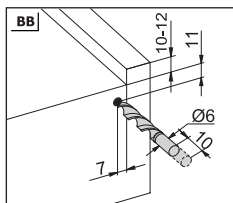

Tavsiye Edilen Vida ve Şablonlar
Zalecane wkręty i szablony

Smart Slide Mandal ve
Tırnak Deligi Delme Şablonu
Şablon Smart Lock

Smart EI Tipi Ray
Montaj Şablonu
**Przyrząd Smart
Drilling Jig**

Smart Cettvli Ray
Montaj Şablonu
**Przyrząd Smart Drilling
Jig z podziałką**

Rayların Vida Konum Ölçüleri
**Rozmieszczenie wkrętów dla
prowadnicy**

Rayı, koyu renk ile işaretlenmiş deliklerden vidalayınız.
Przykręcić prowadnicę w oznaczonych otworach.

Çekmece Ölçüleri
Wymiary szuflady

1

Not: Çekmece taban kalınlığı 12 mm'den küçük olduğunda, açılı mandal bağlama deliklerini kullanınız.

Uwaga: Jeśli szerokość drewnianego spodu jest mniejsza niż 12 mm, użyć otworów kątowych do montażu mechanizmu Smart Lock.