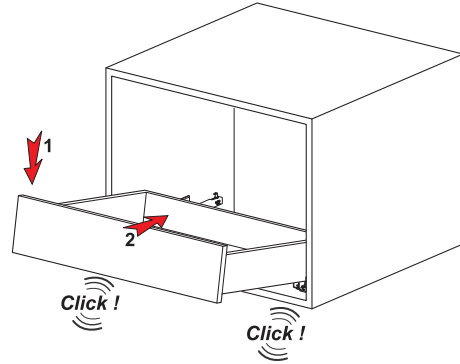

1

Not: Çekmece taban kalınlığı 12 mm'den küçük olduğunda, açılı mandal bağlama deliklerini kullanınız.

Uwaga: Jeśli szerokość drewnianego spodu jest mniejsza niż 12 mm, użyć otworów kątowych do montażu mechanizmu Smart Lock.

2

3

Somunu çevirerek, yukarıya doğru ayar yapabilirsiniz.
Ustawienie w pionie można regulować za pomocą pokrętła.

Somunu çevirerek, sağ-sol ayarını yapabilirsiniz.

Ustawienie w kierunku lewa-prawo można regulować za pomocą pokrętła.