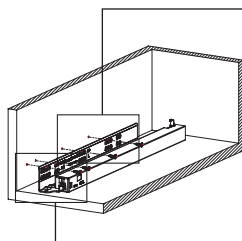

Kabin Ölçüleri
Wymiary szafki

Kabin İç Genişliği	: KİG	Wewnętrzna szerokość szafki	: WSS
Kabin İç Derinliği	: KID	Wewnętrzna głębokość szafki	: WGS
Çekmece Derinliği	: ÇD	Głębokość szuflady	: GS
Çekmece İç Genişliği	: ÇİG	Wewnętrzna szerokość szuflady	: WSSI
Nominal Boy (Ray boyu)	: NB	Uzunluk nominalna	: DN

Tavsiye Edilen Vida ve Şablonlar
Zalecane wkręty i szablony

Smart Slide Mandal ve
Tırnak Deligi Delme Şablonu
Şablon Smart Lock

Smart EI Tipi Ray
Montaj Şablonu
**Przyrząd Smart
Drilling Jig**

Smart Cettvli Ray
Montaj Şablonu
**Przyrząd Smart Drilling
Jig z podziałką**

Rayların Vida Konum Ölçüleri
**Rozmieszczenie wkrętów dla
prowadnicy**

Rayı, koyu renk ile işaretlenmiş deliklerden vidalayınız.
Przykręcić prowadnicę w oznaczonych otworach.

Çekmece Ölçüleri
Wymiary szuflady

1

Not: Çekmece taban kalınlığı 12 mm'den küçük olduğunda, açılı mandal bağlama deliklerini kullanınız.

Uwaga: Jeśli szerokość drewnianego spodu jest mniejsza niż 12 mm, użyć otworów kątowych do montażu mechanizmu Smart Lock.