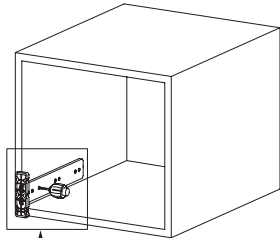

Somunu çevirerek, sağ-sol ayarını yapabilirsiniz.

Ustawienie w kierunku lewa-prawo można regulować za pomocą pokrętła.

Mandal kollarına aynı anda basarak, çekmeceyi kolayca yerinden çıkarabilirsiniz.

Aby wyciągnąć szufladę, wystarczy nacisnąć zatrzask Smart Lock

Smart El Tipi Ray
Montaj Şablonu
Przyrząd Smart Drilling Jig

Kod / Kod

12799902

12799904