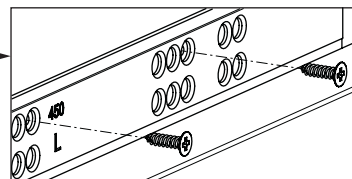

Tavsiye Edilen Vida ve Şablonlar
Zalecane wkręty i szablony

Smart Slide Mandal ve
Tırnak Deligi Delme Şablonu
Şablon Smart Lock

Smart EI Tipi Ray
Montaj Şablonu
**Przyrząd Smart
Drilling Jig**

Smart Cettvli Ray
Montaj Şablonu
**Przyrząd Smart Drilling
Jig z podziałką**

Rayların Vida Konum Ölçüleri
**Rozmieszczenie wkrętów dla
prowadnicy**

Rayı, koyu renk ile işaretlenmiş deliklerden vidalayınız.
Przykręcić prowadnicę w oznaczonych otworach.

Çekmece Ölçüleri
Wymiary szuflady

1

Not: Çekmece taban kalınlığı 12 mm'den küçük olduğunda, açılı mandal bağlama deliklerini kullanınız.

Uwaga: Jeśli szerokość drewnianego spodu jest mniejsza niż 12 mm, użyć otworów kątowych do montażu mechanizmu Smart Lock.