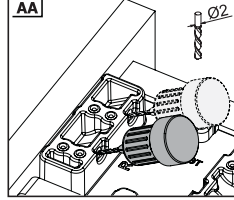

Rayların Vida Konum Ölçüleri
**Rozmieszczenie wkrętów dla
prowadnicy**

Rayı, koyu renk ile işaretlenmiş deliklerden vidalayınız.
Przykręcić prowadnicę w oznaczonych otworach.

Çekmece Ölçüleri
Wymiary szuflady

1

Not: Çekmece taban kalınlığı 12 mm'den küçük olduğunda, açılı mandal bağlama deliklerini kullanınız.

Uwaga: Jeśli szerokość drewnianego spodu jest mniejsza niż 12 mm, użyć otworów kątowych do montażu mechanizmu Smart Lock.

2

3

Somunu çevirerek, yukarıya doğru ayar yapabilirsiniz.
Ustawienie w pionie można regulować za pomocą pokrętła.

Somunu çevirerek, sağ-sol ayarını yapabilirsiniz.

Ustawienie w kierunku lewa-prawo można regulować za pomocą pokrętła.