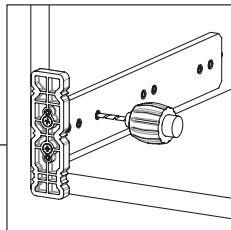

1

Not: Çekmece taban kalınlığı 12 mm'den küçük olduğunda, açılı mandal bağlama deliklerini kullanınız.

Uwaga: Jeśli szerokość drewnianego spodu jest mniejsza niż 12 mm, użyć otworów kątowych do montażu mechanizmu Smart Lock.

2

3

Somunu çevirerek, yukarıya doğru ayar yapabilirsiniz.
Ustawienie w pionie można regulować za pomocą pokrętła.

Somunu çevirerek, sağ-sol ayarını yapabilirsiniz.

Ustawienie w kierunku lewa-prawo można regulować za pomocą pokrętła.

Mandal kollarına aynı anda basarak, çekmeceyi kolayca yerinden çıkarabilirsiniz.

Aby wyciągnąć szufladę, wystarczy nacisnąć zatrzask Smart Lock

Smart El Tipi Ray
Montaj Şablonu
Przyrząd Smart Drilling Jig

Kod / Kod

12799902

12799904

Smart Cetvelli Ray
Montaj Şablonu
Przyrząd Smart Drilling Jig z podziałką

Kod / Kod

12799901

12799905