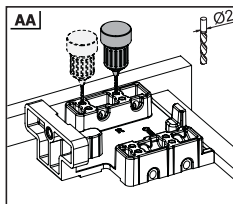

Tavsiye Edilen Vida ve Şablonlar
Zalecane wkręty i szablony

Smart Slide Mandal ve
Tırnak Deligi Delme Şablonu
Şablon Smart Lock

Smart EI Tipi Ray
Montaj Şablonu
**Przyrząd Smart
Drilling Jig**

Smart Cettvli Ray
Montaj Şablonu
**Przyrząd Smart Drilling
Jig z podziałką**

Rayların Vida Konum Ölçüleri
**Rozmieszczenie wkrętów dla
prowadnicy**

Rayı, koyu renk ile işaretlenmiş deliklerden vidalayınız.
Przykręcić prowadnicę w oznaczonych otworach.

Çekmece Ölçüleri
Wymiary szuflady

1

Not: Çekmece taban kalınlığı 12 mm'den küçük olduğunda, açılı mandal bağlama deliklerini kullanınız.

Uwaga: Jeśli szerokość drewnianego spodu jest mniejsza niż 12 mm, użyć otworów kątowych do montażu mechanizmu Smart Lock.