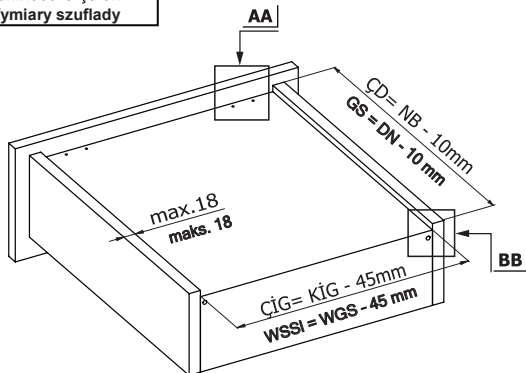

Kabin Ölçüleri
Wymiary szafki

Kabin İç Genişliği	: KİG	Wewnętrzna szerokość szafki	: WSS
Kabin İç Derinliği	: KID	Wewnętrzna głębokość szafki	: WGS
Çekmece Derinliği	: ÇD	Głębokość szuflady	: GS
Çekmece İç Genişliği	: ÇİG	Wewnętrzna szerokość szuflady	: WSSI
Nominal Boy (Ray boyu)	: NB	Uzunluk nominalna	: DN

Tavsiye Edilen Vida ve Şablonlar
Zalecane wkręty i szablony

Smart Slide Mandal ve
Tırnak Deligi Delme Şablonu
Şablon Smart Lock

Smart EI Tipi Ray
Montaj Şablonu
**Przyrząd Smart
Drilling Jig**

Smart Cettvli Ray
Montaj Şablonu
**Przyrząd Smart Drilling
Jig z podziałką**

Rayların Vida Konum Ölçüleri
**Rozmieszczenie wkrętów dla
prowadnicy**

Rayı, koyu renk ile işaretlenmiş deliklerden vidalayınız.
Przykręcić prowadnicę w oznaczonych otworach.

Çekmece Ölçüleri
Wymiary szuflady

1

Not: Çekmece taban kalınlığı 12 mm'den küçük olduğunda, açılı mandal bağlama deliklerini kullanınız.

Uwaga: Jeśli szerokość drewnianego spodu jest mniejsza niż 12 mm, użyć otworów kątowych do montażu mechanizmu Smart Lock.