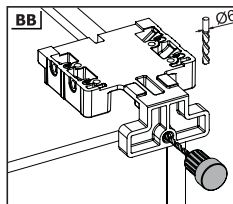

Tavsiye Edilen Vida ve Şablonlar
Zalecane wkręty i szablony

Smart Slide Mandal ve
Tırnak Deligi Delme Şablonu
Şablon Smart Lock

Smart EI Tipi Ray
Montaj Şablonu
**Przyrząd Smart
Drilling Jig**

Smart Cettvli Ray
Montaj Şablonu
**Przyrząd Smart Drilling
Jig z podziałką**

Rayların Vida Konum Ölçüleri
**Rozmieszczenie wkrętów dla
prowadnicy**

Rayı, koyu renk ile işaretlenmiş deliklerden vidalayınız.
Przykręcić prowadnicę w oznaczonych otworach.

Çekmece Ölçüleri
Wymiary szuflady

1

Not: Çekmece taban kalınlığı 12 mm'den küçük olduğunda, açılı mandal bağlama deliklerini kullanınız.

Uwaga: Jeśli szerokość drewnianego spodu jest mniejsza niż 12 mm, użyć otworów kątowych do montażu mechanizmu Smart Lock.