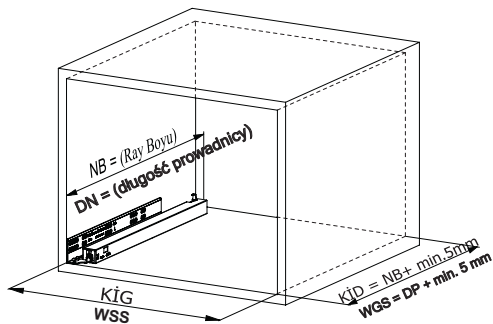

Kabin Ölçüleri
Wymiary szafki

Kabin İç Genişliği	: KİG	Wewnętrzna szerokość szafki	: WSS
Kabin İç Derinliği	: KID	Wewnętrzna głębokość szafki	: WGS
Çekmece Derinliği	: ÇD	Głębokość szuflady	: GS
Çekmece İç Genişliği	: ÇİG	Wewnętrzna szerokość szuflady	: WSSI
Nominal Boy (Ray boyu)	: NB	Uzunluk nominalna	: DN

Rayların Vida Konum Ölçüleri
**Rozmieszczenie wkrętów dla
prowadnicy**

Rayı, koyu renk ile işaretlenmiş deliklerden vidalayınız.
Przykręcić prowadnicę w oznaczonych otworach.

Çekmece Ölçüleri
Wymiary szuflady

1

Not: Çekmece taban kalınlığı 12 mm'den küçük olduğunda, açılı mandal bağlama deliklerini kullanınız.

Uwaga: Jeśli szerokość drewnianego spodu jest mniejsza niż 12 mm, użyć otworów kątowych do montażu mechanizmu Smart Lock.