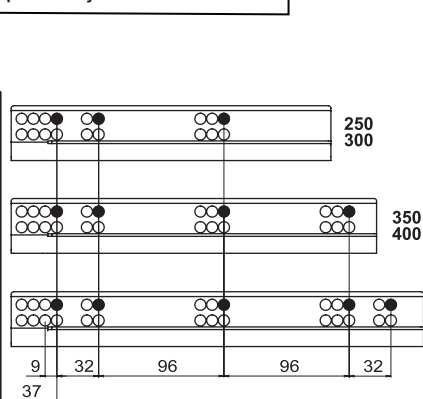

Tavsiye Edilen Vida ve Şablonlar
Zalecane wkręty i szablony

Smart Slide Mandal ve
Tırnak Deligi Delme Şablonu
Şablon Smart Lock

Smart EI Tipi Ray
Montaj Şablonu
**Przyrząd Smart
Drilling Jig**

Smart Cettvli Ray
Montaj Şablonu
**Przyrząd Smart Drilling
Jig z podziałką**

Rayların Vida Konum Ölçüleri
**Rozmieszczenie wkrętów dla
prowadnicy**

Rayı, koyu renk ile işaretlenmiş deliklerden vidalayınız.
Przykręcić prowadnicę w oznaczonych otworach.

Çekmece Ölçüleri
Wymiary szuflady

1

Not: Çekmece taban kalınlığı 12 mm'den küçük olduğunda, açılı mandal bağlama deliklerini kullanınız.

Uwaga: Jeśli szerokość drewnianego spodu jest mniejsza niż 12 mm, użyć otworów kątowych do montażu mechanizmu Smart Lock.