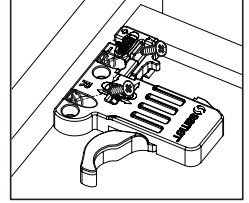

Tavsiye Edilen Vida ve Şablonlar
Zalecane wkręty i szablony

Smart Slide Mandal ve
Tırnak Deligi Delme Şablonu
Şablon Smart Lock

Smart EI Tipi Ray
Montaj Şablonu
**Przyrząd Smart
Drilling Jig**

Smart Cettvli Ray
Montaj Şablonu
**Przyrząd Smart Drilling
Jig z podziałką**

Rayların Vida Konum Ölçüleri
**Rozmieszczenie wkrętów dla
prowadnicy**

Rayı, koyu renk ile işaretlenmiş deliklerden vidalayınız.
Przykręcić prowadnicę w oznaczonych otworach.

Çekmece Ölçüleri
Wymiary szuflady

1

Not: Çekmece taban kalınlığı 12 mm'den küçük olduğunda, açılı mandal bağlama deliklerini kullanınız.

Uwaga: Jeśli szerokość drewnianego spodu jest mniejsza niż 12 mm, użyć otworów kątowych do montażu mechanizmu Smart Lock.

2

3

Somunu çevirerek, yukarıya doğru ayar yapabilirsiniz.
Ustawienie w pionie można regulować za pomocą pokrętła.

Somunu çevirerek, sağ-sol ayarını yapabilirsiniz.

Ustawienie w kierunku lewa-prawo można regulować za pomocą pokrętła.