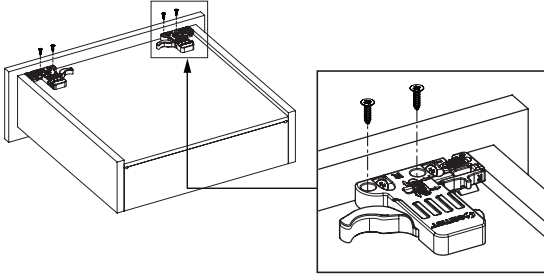

Rayların Vida Konum Ölçüleri
**Rozmieszczenie wkrętów dla
prowadnicy**

Rayı, koyu renk ile işaretlenmiş deliklerden vidalayınız.
Przykręcić prowadnicę w oznaczonych otworach.

Çekmece Ölçüleri
Wymiary szuflady

1

Not: Çekmece taban kalınlığı 12 mm'den küçük olduğunda, açılı mandal bağlama deliklerini kullanınız.

Uwaga: Jeśli szerokość drewnianego spodu jest mniejsza niż 12 mm, użyć otworów kątowych do montażu mechanizmu Smart Lock.

2

3

Somunu çevirerek, yukarıya doğru ayar yapabilirsiniz.
Ustawienie w pionie można regulować za pomocą pokrętła.

Somunu çevirerek, sağ-sol ayarını yapabilirsiniz.

Ustawienie w kierunku lewa-prawo można regulować za pomocą pokrętła.