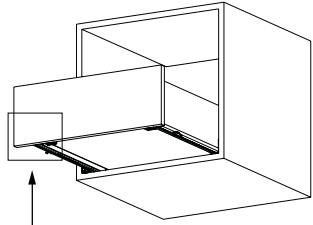

1

Not: Çekmece taban kalınlığı 12 mm'den küçük olduğunda, açılı mandal bağlama deliklerini kullanınız.

Uwaga: Jeśli szerokość drewnianego spodu jest mniejsza niż 12 mm, użyć otworów kątowych do montażu mechanizmu Smart Lock.

2

3

Somunu çevirerek, yukarıya doğru ayar yapabilirsiniz.
Ustawienie w pionie można regulować za pomocą pokrętła.

Somunu çevirerek, sağ-sol ayarını yapabilirsiniz.

Ustawienie w kierunku lewa-prawo można regulować za pomocą pokrętła.