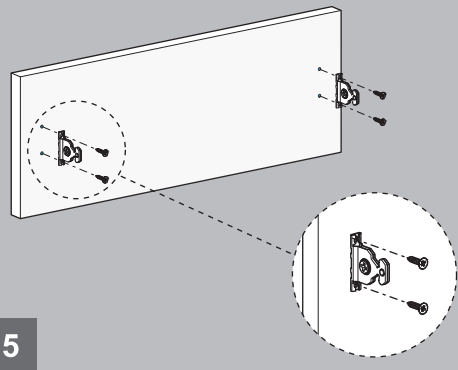

	SC	PO - YBA
FA	41	43
FB	34	36
FC	39	42
FD	79	
FE	83	
FF	52	

SC : Guida con chiusura ammortizzata / Yavaşlatıcı Ray

PO : Guida con funzione di apertura a pressione / Bas-Aç Ray

YBA : Guida con funzione di apertura a pressione e chiusura ammortizzata / Yavaşlatıcı Bas-Aç Ray

Ahşap Çekmece Tabanı
Fondo del cassetto in legno

Ahşap Arkalık

Pannello posteriore in legno

Montaj / Assemblaggio

1

2

3

4

5

6

7

Ok işaretlerini karşılıklı hizalayarak vidalayınız.
Avvitare nei punti contrassegnati con la freccia, allineandoli tra di loro.

KİG ≥ 600mm

Ø3,5 x 45mm

8

9