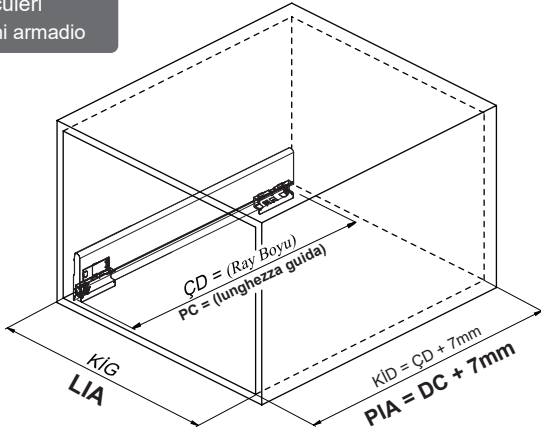

Kabin Ölçüleri
Dimensioni armadioRayların Vida Konum Ölçüleri
Posizione della vite per le guideRayı işaretlenmiş deliklerden vidalayınız.
Avvitare la guida a partire dai fori contrassegnati.

Bas - Aç Ray Ayarı

Regolazione guida con funzione di
apertura a pressioneÖn Panel
Pannello frontale

	16 mm Taban Tahtası Fondo in legno da 16 mm	18 mm Taban Tahtası Fondo in legno da 18 mm
FH	25	27

KİG : Kabin İç Geniřlięi
KİD : Kabin İç Derinlięi
NB : Nominal Boy
KG : Ön Panel Geniřlięi
B : Klapa Yan Binisi
X : Klapa Alt BinisiLIA: Larghezza Interna Armadio
PIA: Profondità Interna Armadio
LN: Lunghezza Nominale
KG: Larghezza pannello frontale
B: Rivestimento laterale pannello frontale
X: Rivestimento inferiore pannello frontaleTavsiye Edilen Vida ve Şablonlar
Viti e modelli raccomandatiSmart EI Tipi Ray
Montaj Şablonu
Dima di foratura SmartSmart Cetvelli Ray
Montaj Şablonu
Dima di foratura Smart con righe

Gövdede Yer İhtiyacı

Dimensioni di montaggio della guida

16 mm Taban Tahtası Uygulaması
Applicazione su fondo in legno da 16 mm

	SC	PO - YBA
FA	41	43
FB	34	36
FC	39	42
FD	77	
FE	81	
FF	50	

18 mm Taban Tahtası Uygulaması
Applicazione su fondo in legno da 18 mm