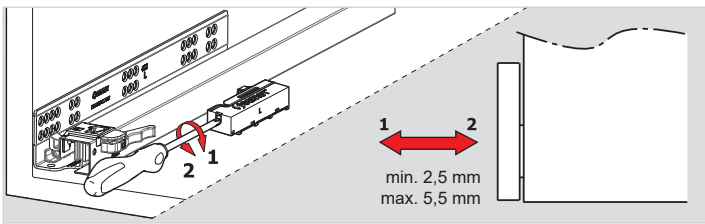

Kabin Ölçüleri
Dimensioni armadioRayların Vida Konum Ölçüleri
Posizione della vite per le guideRayı işaretlenmiş deliklerden vidalayınız.
Avvitare la guida a partire dai fori contrassegnati.

Bas - Aç Ray Ayarı

Regolazione guida con funzione di
apertura a pressioneÖn Panel
Pannello frontale

	16 mm Taban Tahtası Fondo in legno da 16 mm	18 mm Taban Tahtası Fondo in legno da 18 mm
FH	25	27

KİG : Kabin İç Geniřlięi
KİD : Kabin İç Derinlięi
NB : Nominal Boy
KG : Ön Panel Geniřlięi
B : Klapa Yan Binisi
X : Klapa Alt BinisiLIA: Larghezza Interna Armadio
PIA: Profondità Interna Armadio
LN: Lunghezza Nominale
KG: Larghezza pannello frontale
B: Rivestimento laterale pannello frontale
X: Rivestimento inferiore pannello frontaleTavsiye Edilen Vida ve Şablonlar
Viti e modelli raccomandatiSmart EI Tipi Ray
Montaj Şablonu
Dima di foratura SmartSmart Cetvelli Ray
Montaj Şablonu
Dima di foratura Smart con righe

Gövdede Yer İhtiyacı

Dimensioni di montaggio della guida

16 mm Taban Tahtası Uygulaması
Applicazione su fondo in legno da 16 mm

	SC	PO - YBA
FA	41	43
FB	34	36
FC	39	42
FD	77	
FE	81	
FF	50	

18 mm Taban Tahtası Uygulaması
Applicazione su fondo in legno da 18 mm