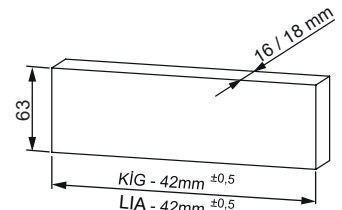

Ahşap Arkalık

Pannello posteriore in legno