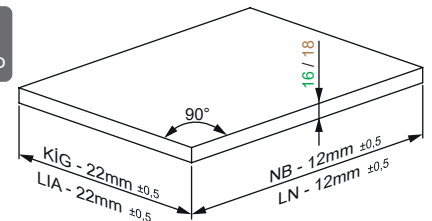

Ahşap Çekmece Tabanı
Fondo del cassetto in legno