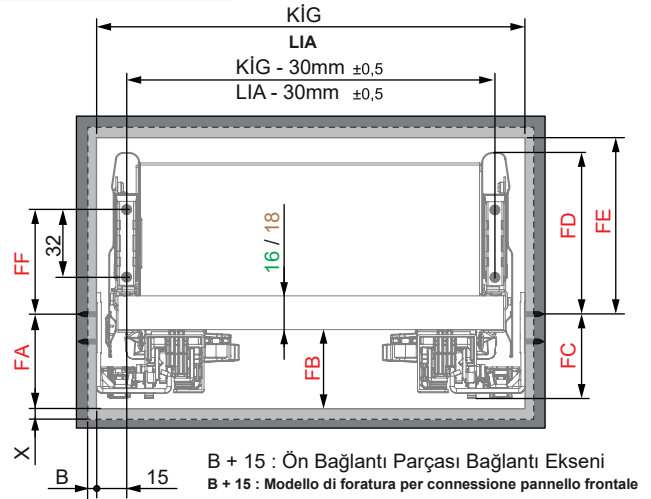

Kabin Ölçüleri
Dimensioni armadioRayların Vida Konum Ölçüleri
Posizione della vite per le guideRayı işaretlenmiş deliklerden vidalayınız.
Avvitare la guida a partire dai fori contrassegnati.

Bas - Aç Ray Ayarı

Regolazione guida con funzione di
apertura a pressioneÖn Panel
Pannello frontale

	16 mm Taban Tahtası Fondo in legno da 16 mm	18 mm Taban Tahtası Fondo in legno da 18 mm
FH	25	27

KİG : Kabin İç Geniřlięi
KİD : Kabin İç Derinlięi
NB : Nominal Boy
KG : Ön Panel Geniřlięi
B : Klapa Yan Binisi
X : Klapa Alt BinisiLIA: Larghezza Interna Armadio
PIA: Profondità Interna Armadio
LN: Lunghezza Nominale
KG: Larghezza pannello frontale
B: Rivestimento laterale pannello frontale
X: Rivestimento inferiore pannello frontaleTavsiye Edilen Vida ve Şablonlar
Viti e modelli raccomandatiSmart EI Tipi Ray
Montaj Şablonu
Dima di foratura SmartSmart Cetvelli Ray
Montaj Şablonu
Dima di foratura Smart con righe

Gövdede Yer İhtiyacı

Dimensioni di montaggio della guida

16 mm Taban Tahtası Uygulaması
Applicazione su fondo in legno da 16 mm

	SC	PO - YBA
FA	41	43
FB	34	36
FC	39	42
FD	77	
FE	81	
FF	50	

18 mm Taban Tahtası Uygulaması
Applicazione su fondo in legno da 18 mm