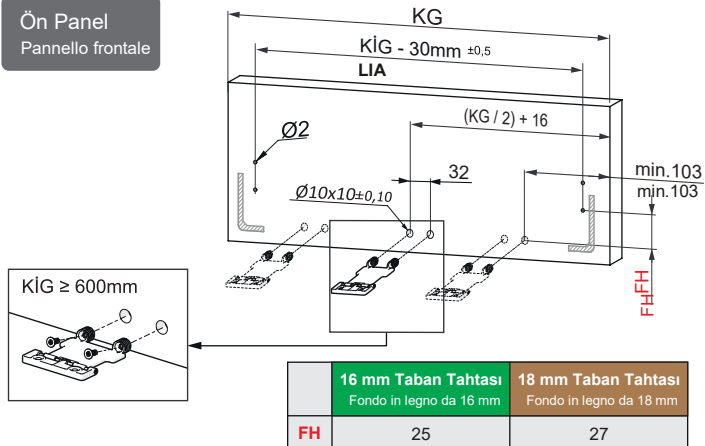

Kabin Ölçüleri
Dimensioni armadioRayların Vida Konum Ölçüleri
Posizione della vite per le guideRayı işaretlenmiş deliklerden vidalayınız.
Avvitare la guida a partire dai fori contrassegnati.

Bas - Aç Ray Ayarı

Regolazione guida con funzione di
apertura a pressioneÖn Panel
Pannello frontale

	16 mm Taban Tahtası Fondo in legno da 16 mm	18 mm Taban Tahtası Fondo in legno da 18 mm
FH	25	27

KİG : Kabin İç Geniřlięi
KİD : Kabin İç Derinlięi
NB : Nominal Boy
KG : Ön Panel Geniřlięi
B : Klapa Yan Binisi
X : Klapa Alt BinisiLIA: Larghezza Interna Armadio
PIA: Profondità Interna Armadio
LN: Lunghezza Nominale
KG: Larghezza pannello frontale
B: Rivestimento laterale pannello frontale
X: Rivestimento inferiore pannello frontaleTavsiye Edilen Vida ve Şablonlar
Viti e modelli raccomandatiSmart EI Tipi Ray
Montaj Şablonu
Dima di foratura SmartSmart Cetvelli Ray
Montaj Şablonu
Dima di foratura Smart con righe

Gövdede Yer İhtiyacı

Dimensioni di montaggio della guida

16 mm Taban Tahtası Uygulaması
Applicazione su fondo in legno da 16 mm

	SC	PO - YBA
FA	41	43
FB	34	36
FC	39	42
FD	77	
FE	81	
FF	50	

18 mm Taban Tahtası Uygulaması
Applicazione su fondo in legno da 18 mm