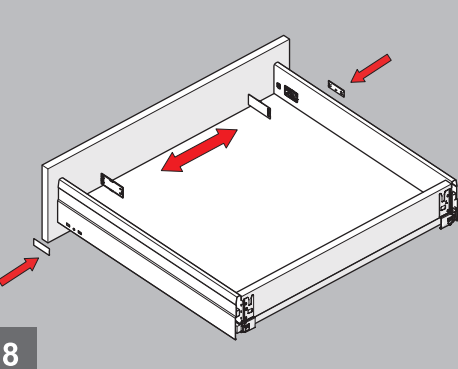

	SC	PO - YBA
FA	41	43
FB	34	36
FC	39	42
FD	79	
FE	83	
FF	52	

SC : Guida con chiusura ammortizzata / Yavaşlatıcı Ray

PO : Guida con funzione di apertura a pressione / Bas-Aç Ray

YBA : Guida con funzione di apertura a pressione e chiusura ammortizzata / Yavaşlatıcı Bas-Aç Ray

5

6

7

Ok işaretlerini karşılıklı hizalayarak vidalayınız.
Avvitare nei punti contrassegnati con la freccia, allineandoli tra di loro.

KİG ≥ 600mm

Ø3,5 x 45mm

8

9