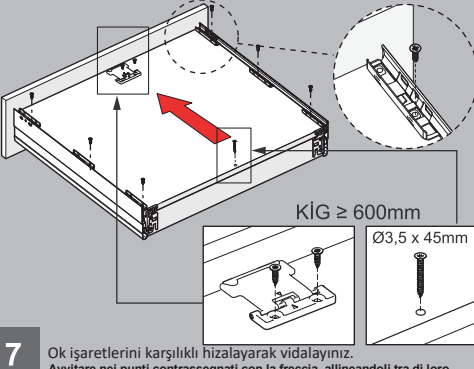

	SC	PO - YBA
FA	41	43
FB	34	36
FC	39	42
FD	79	
FE	83	
FF	52	

SC : Guida con chiusura ammortizzata / Yavaşlatıcı Ray

PO : Guida con funzione di apertura a pressione / Bas-Aç Ray

YBA : Guida con funzione di apertura a pressione e chiusura ammortizzata / Yavaşlatıcı Bas-Aç Ray

Ahşap Çekmece Tabanı
Fondo del cassetto in legno

Ahşap Arkalık

Pannello posteriore in legno

Montaj / Assemblaggio

1

2

3

4

5

6

7

Ok işaretlerini karşılıklı hizalayarak vidalayınız.
Avvitare nei punti contrassegnati con la freccia, allineandoli tra di loro.

KİG ≥ 600mm

Ø3,5 x 45mm

8

9