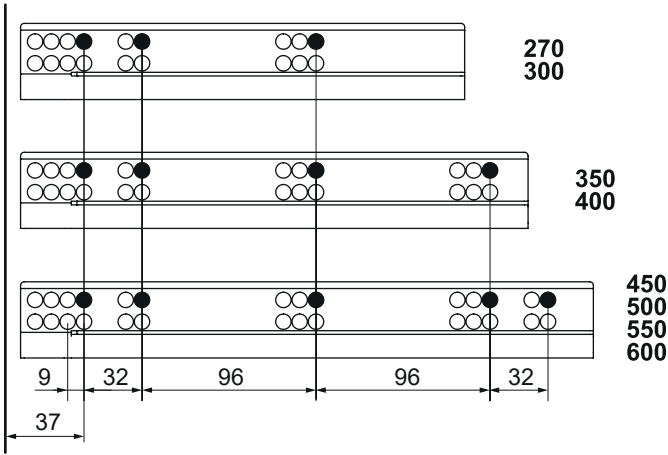

Kabin Ölçüleri
Dimensioni armadioRayların Vida Konum Ölçüleri
Posizione della vite per le guideRayı işaretlenmiş deliklerden vidalayınız.
Avvitare la guida a partire dai fori contrassegnati.

Bas - Aç Ray Ayarı

Regolazione guida con funzione di
apertura a pressioneÖn Panel
Pannello frontale

	16 mm Taban Tahtası Fondo in legno da 16 mm	18 mm Taban Tahtası Fondo in legno da 18 mm
FH	25	27

KİG : Kabin İç Geniřlięi
KİD : Kabin İç Derinlięi
NB : Nominal Boy
KG : Ön Panel Geniřlięi
B : Klapa Yan Binisi
X : Klapa Alt BinisiLIA: Larghezza Interna Armadio
PIA: Profondità Interna Armadio
LN: Lunghezza Nominale
KG: Larghezza pannello frontale
B: Rivestimento laterale pannello frontale
X: Rivestimento inferiore pannello frontaleTavsiye Edilen Vida ve Şablonlar
Viti e modelli raccomandatiSmart EI Tipi Ray
Montaj Şablonu
Dima di foratura SmartSmart Cetvelli Ray
Montaj Şablonu
Dima di foratura Smart con righe

Gövdede Yer İhtiyacı

Dimensioni di montaggio della guida

16 mm Taban Tahtası Uygulaması
Applicazione su fondo in legno da 16 mm

	SC	PO - YBA
FA	41	43
FB	34	36
FC	39	42
FD	77	
FE	81	
FF	50	

18 mm Taban Tahtası Uygulaması
Applicazione su fondo in legno da 18 mm

	SC	PO - YBA
FA	41	43
FB	34	36
FC	39	42
FD	79	
FE	83	
FF	52	

SC : Guida con chiusura ammortizzata / Yavaşlatıcı Ray

PO : Guida con funzione di apertura a pressione / Bas-Aç Ray

YBA : Guida con funzione di apertura a pressione e chiusura ammortizzata / Yavaşlatıcı Bas-Aç Ray