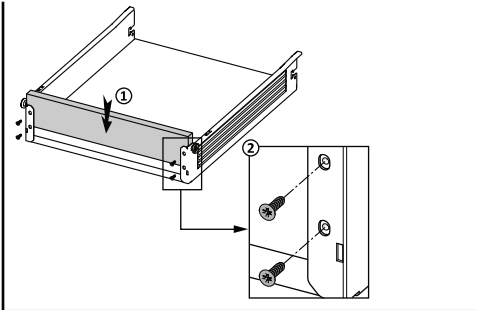

SamBox 86 - 118 - 150