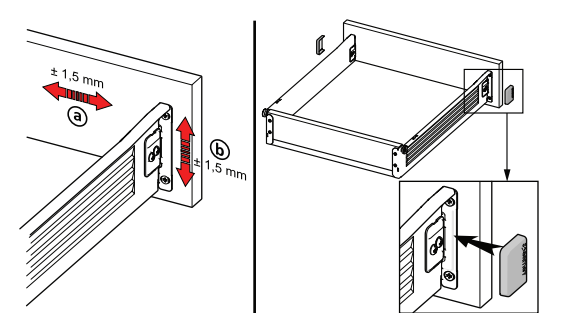

SamBox 86 - 118 - 150