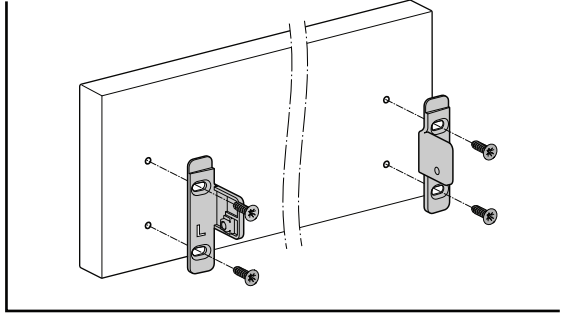

SamBox 54

SamBox 86 - 118 - 150