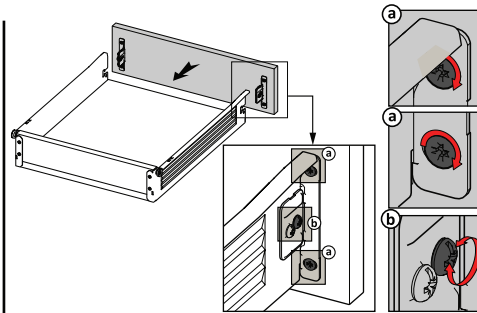

SamBox 86 - 118 - 150