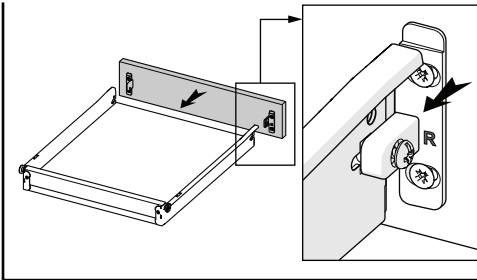

SamBox 54

SamBox 86 - 118 - 150