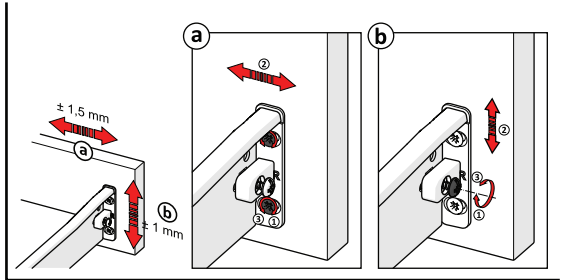

SamBox 54

SamBox 86 - 118 - 150