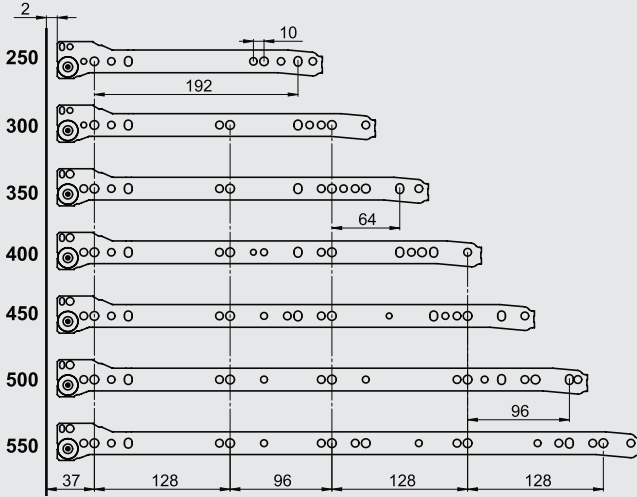

Raylar için Vida Merkezleri

SamBox H54

KOD	TANIM	AMBALAJ
112*04#	SamBox Çekmece Seti 400 mm	10 Takım/Koli
112*05#	SamBox Çekmece Seti 450 mm	10 Takım/Koli
112*06#	SamBox Çekmece Seti 500 mm	10 Takım/Koli
112*07#	SamBox Çekmece Seti 550 mm	10 Takım/Koli

SamBox H86

KOD	TANIM	AMBALAJ
112*11#	SamBox Çekmece Seti 250 mm	10 Takım/Koli
112*12#	SamBox Çekmece Seti 300 mm	10 Takım/Koli
112*13#	SamBox Çekmece Seti 350 mm	10 Takım/Koli
112*14#	SamBox Çekmece Seti 400 mm	10 Takım/Koli
112*15#	SamBox Çekmece Seti 450 mm	10 Takım/Koli
112*16#	SamBox Çekmece Seti 500 mm	10 Takım/Koli
112*17#	SamBox Çekmece Seti 550 mm	10 Takım/Koli

SamBox H118

KOD	TANIM	AMBALAJ
112*22#	SamBox Çekmece Seti 300 mm	5 Takım/Koli
112*23#	SamBox Çekmece Seti 350 mm	5 Takım/Koli
112*24#	SamBox Çekmece Seti 400 mm	5 Takım/Koli
112*25#	SamBox Çekmece Seti 450 mm	5 Takım/Koli
112*26#	SamBox Çekmece Seti 500 mm	5 Takım/Koli
112*27#	SamBox Çekmece Seti 550 mm	5 Takım/Koli

SamBox H150

KOD	TANIM	AMBALAJ
112*32#	SamBox Çekmece Seti 300 mm	5 Takım/Koli
112*33#	SamBox Çekmece Seti 350 mm	5 Takım/Koli
112*34#	SamBox Çekmece Seti 400 mm	5 Takım/Koli
112*35#	SamBox Çekmece Seti 450 mm	5 Takım/Koli
112*36#	SamBox Çekmece Seti 500 mm	5 Takım/Koli
112*37#	SamBox Çekmece Seti 550 mm	5 Takım/Koli

Ön Bağlantı Parçası H54

MALZEME	KOD	MODEL	RENK	AMBALAJ
Çinko	1121801	Havşalı	Nikel	10 Takım/Koli
Çinko	1121802	Ø8 mm	Nikel	10 Takım/Koli
Çinko	1121803	Ø10 mm	Nikel	10 Takım/Koli

MALZEME	KOD	MODEL	RENK	AMBALAJ
Çelik	1121819	Havşalı	Nikel	200 Ad/Koli
Çelik	1121812	Ø8 mm	Nikel	200 Ad/Koli
Çelik	1121813	Ø10 mm	Nikel	200 Ad/Koli

MALZEME	KOD	RENK	AMBALAJ
Plastik	1121821	Beyaz	200 Ad/Koli
Plastik	1121822	Bej	200 Ad/Koli
Plastik	1121823	M.Gri	200 Ad/Koli

Yavaş Kapanma Mekanizması

KOD	AMBALAJ
1121804	20 Pcs

*	Model
1	Tırnaksız
0	Tırnaklı

#	Renk
1	Beyaz
2	Bej
3	M. Grey