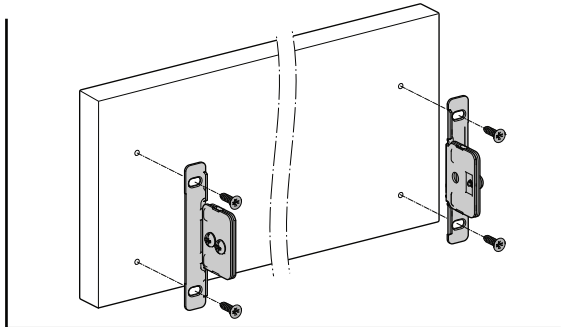

SamBox 86 - 118 - 150