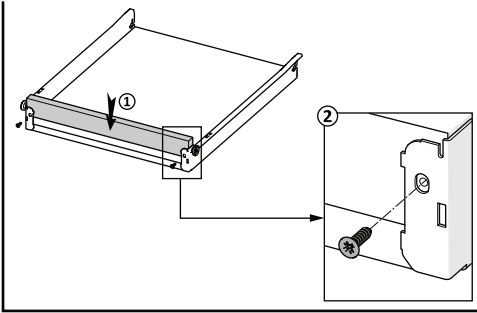

SamBox 54

SamBox 86 - 118 - 150