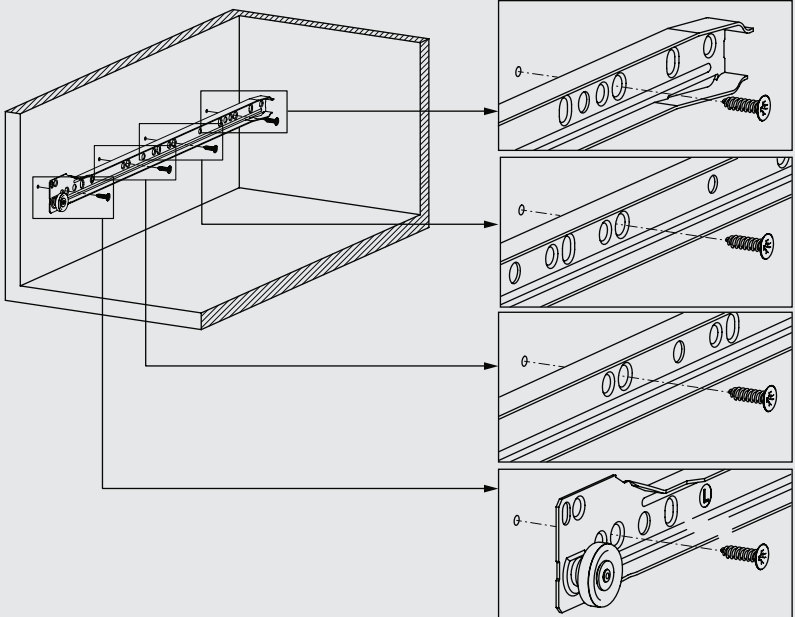

Raylar için Vida Merkezleri

SamBox H54

KOD	TANIM	AMBALAJ
112*04#	SamBox Çekmece Seti 400 mm	10 Takım/Koli
112*05#	SamBox Çekmece Seti 450 mm	10 Takım/Koli
112*06#	SamBox Çekmece Seti 500 mm	10 Takım/Koli
112*07#	SamBox Çekmece Seti 550 mm	10 Takım/Koli

SamBox H86

KOD	TANIM	AMBALAJ
112*11#	SamBox Çekmece Seti 250 mm	10 Takım/Koli
112*12#	SamBox Çekmece Seti 300 mm	10 Takım/Koli
112*13#	SamBox Çekmece Seti 350 mm	10 Takım/Koli
112*14#	SamBox Çekmece Seti 400 mm	10 Takım/Koli
112*15#	SamBox Çekmece Seti 450 mm	10 Takım/Koli
112*16#	SamBox Çekmece Seti 500 mm	10 Takım/Koli
112*17#	SamBox Çekmece Seti 550 mm	10 Takım/Koli

SamBox H118

KOD	TANIM	AMBALAJ
112*22#	SamBox Çekmece Seti 300 mm	5 Takım/Koli
112*23#	SamBox Çekmece Seti 350 mm	5 Takım/Koli
112*24#	SamBox Çekmece Seti 400 mm	5 Takım/Koli
112*25#	SamBox Çekmece Seti 450 mm	5 Takım/Koli
112*26#	SamBox Çekmece Seti 500 mm	5 Takım/Koli
112*27#	SamBox Çekmece Seti 550 mm	5 Takım/Koli

SamBox H150

KOD	TANIM	AMBALAJ
112*32#	SamBox Çekmece Seti 300 mm	5 Takım/Koli
112*33#	SamBox Çekmece Seti 350 mm	5 Takım/Koli
112*34#	SamBox Çekmece Seti 400 mm	5 Takım/Koli
112*35#	SamBox Çekmece Seti 450 mm	5 Takım/Koli
112*36#	SamBox Çekmece Seti 500 mm	5 Takım/Koli
112*37#	SamBox Çekmece Seti 550 mm	5 Takım/Koli

Ön Bağlantı Parçası H54

MALZEME	KOD	MODEL	RENK	AMBALAJ
Çinko	1121801	Havşalı	Nikel	10 Takım/Koli
Çinko	1121802	Ø8 mm	Nikel	10 Takım/Koli
Çinko	1121803	Ø10 mm	Nikel	10 Takım/Koli

MALZEME	KOD	MODEL	RENK	AMBALAJ
Çelik	1121819	Havşalı	Nikel	200 Ad/Koli
Çelik	1121812	Ø8 mm	Nikel	200 Ad/Koli
Çelik	1121813	Ø10 mm	Nikel	200 Ad/Koli

MALZEME	KOD	RENK	AMBALAJ
Plastik	1121821	Beyaz	200 Ad/Koli
Plastik	1121822	Bej	200 Ad/Koli
Plastik	1121823	M.Gri	200 Ad/Koli

Yavaş Kapanma Mekanizması

KOD	AMBALAJ
1121804	20 Pcs

*	Model
1	Tırnaksız
0	Tırnaklı

#	Renk
1	Beyaz
2	Bej
3	M. Grey