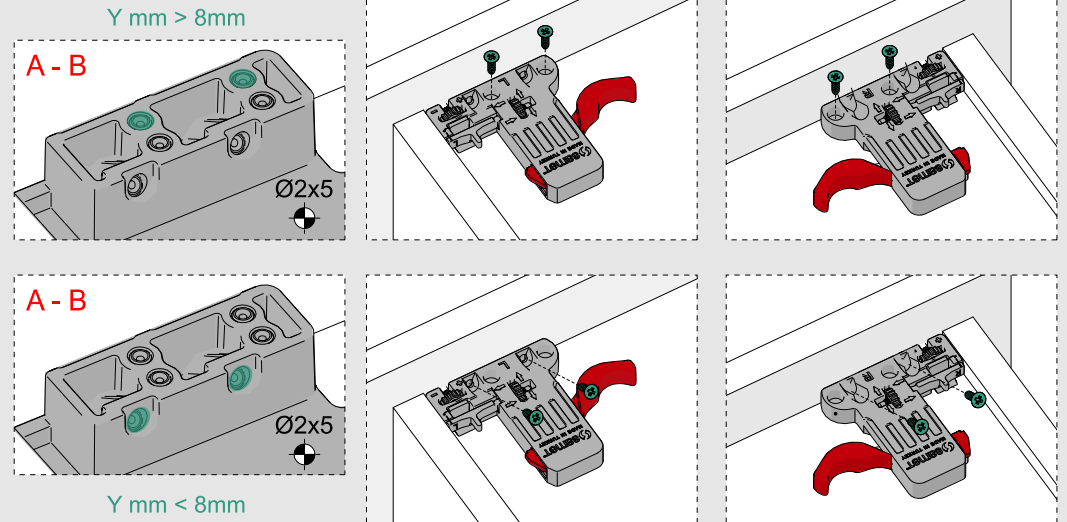

Çekmece ve Kabin Ölçüleri
Dimensiones de cajón y armario

01

Tavsiye edilir.
Recomendado

Kod
Código 12799903

02

x4
Ø3,5 x 16mm

03

250
300 x3
Ø3,5 x 16mm

350
400 x4
Ø3,5 x 16mm

450
500
550
600 x5
Ø3,5 x 16mm

04