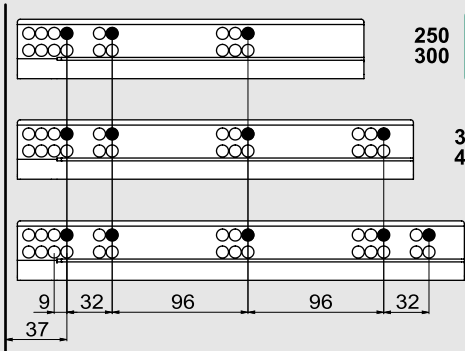

Çekmece ve Kabin Ölçüleri
Dimensiones de cajón y armario

01

Tavsiye edilir.
Recomendado

Kod
Código 12799903

02

x4
Ø3,5 x 16mm

03

250
300 x3
Ø3,5 x 16mm

350
400 x4
Ø3,5 x 16mm

450
500
550
600 x5
Ø3,5 x 16mm

04