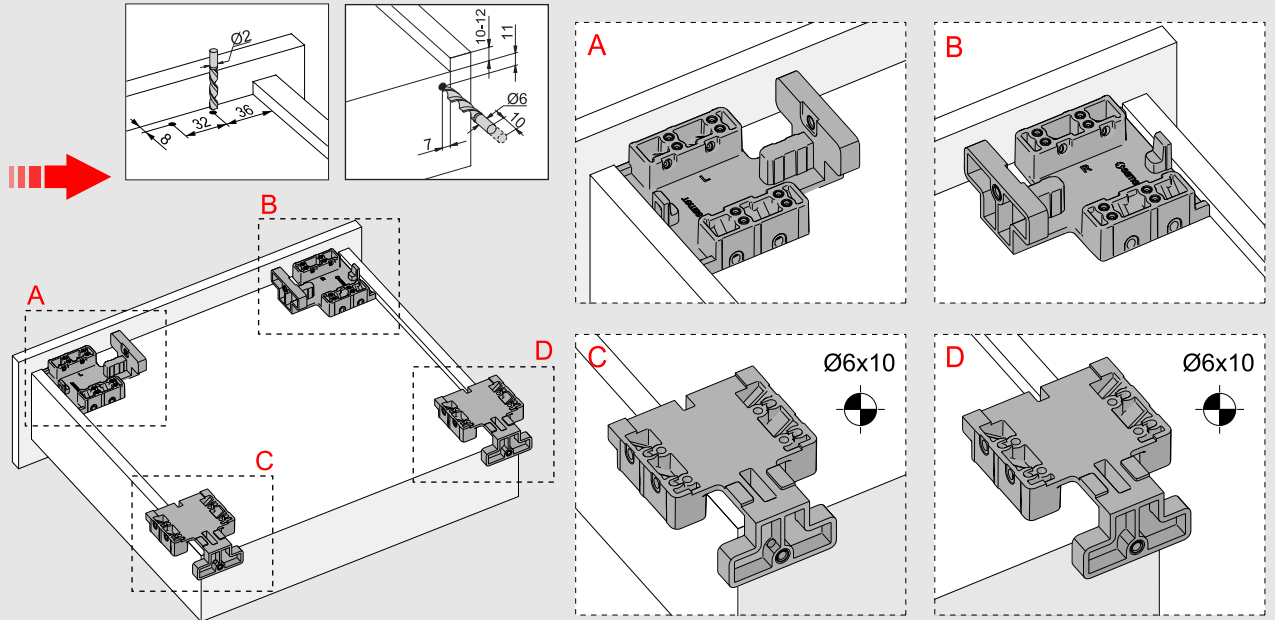

Çekmece ve Kabin Ölçüleri
Dimensiones de cajón y armario

01

Tavsiye edilir.
Recomendado

Kod
Código 12799903

02

x4
Ø3,5 x 16mm

03

250
300 x3
Ø3,5 x 16mm

350
400 x4
Ø3,5 x 16mm

450
500
550
600 x5
Ø3,5 x 16mm

04