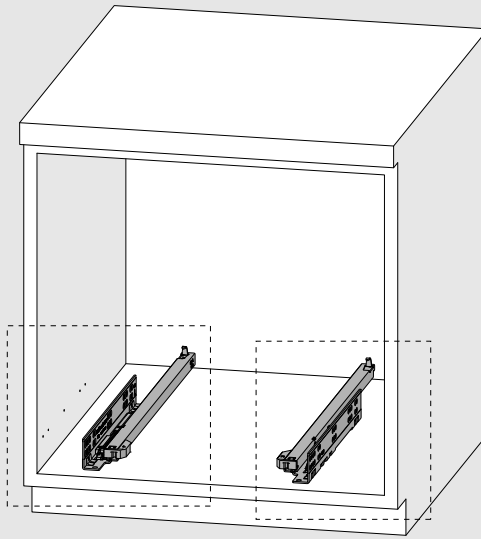

Çekmece ve Kabin Ölçüleri
Dimensiones de cajón y armario

01

Tavsiye edilir.
Recomendado

Kod
Código 12799903

02

x4
Ø3,5 x 16mm

03

250
300 x3
Ø3,5 x 16mm

350
400 x4
Ø3,5 x 16mm

450
500
550
600 x5
Ø3,5 x 16mm

04