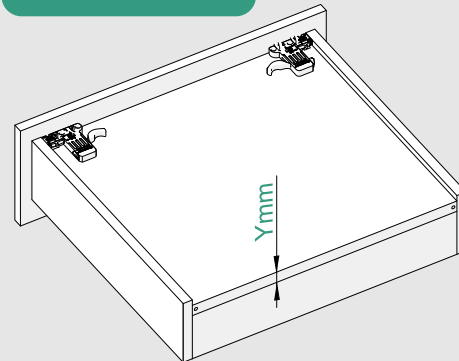

Çekmece ve Kabin Ölçüleri
Dimensiones de cajón y armario

01

Tavsiye edilir.
Recomendado

Kod
Código 12799903

02

x4
Ø3,5 x 16mm

03

250
300 x3
Ø3,5 x 16mm

350
400 x4
Ø3,5 x 16mm

450
500
550
600 x5
Ø3,5 x 16mm

04