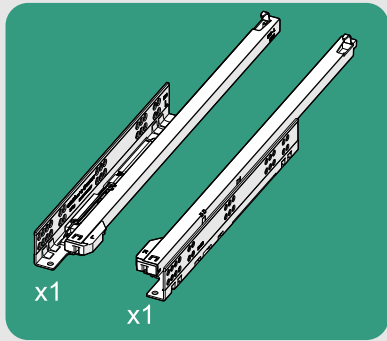

Çekmece ve Kabin Ölçüleri
Dimensiones de cajón y armario

01

Tavsiye edilir.
Recomendado

Kod
Código 12799903

02

x4
Ø3,5 x 16mm

03

250
300 x3
Ø3,5 x 16mm

350
400 x4
Ø3,5 x 16mm

450
500
550
600 x5
Ø3,5 x 16mm

04