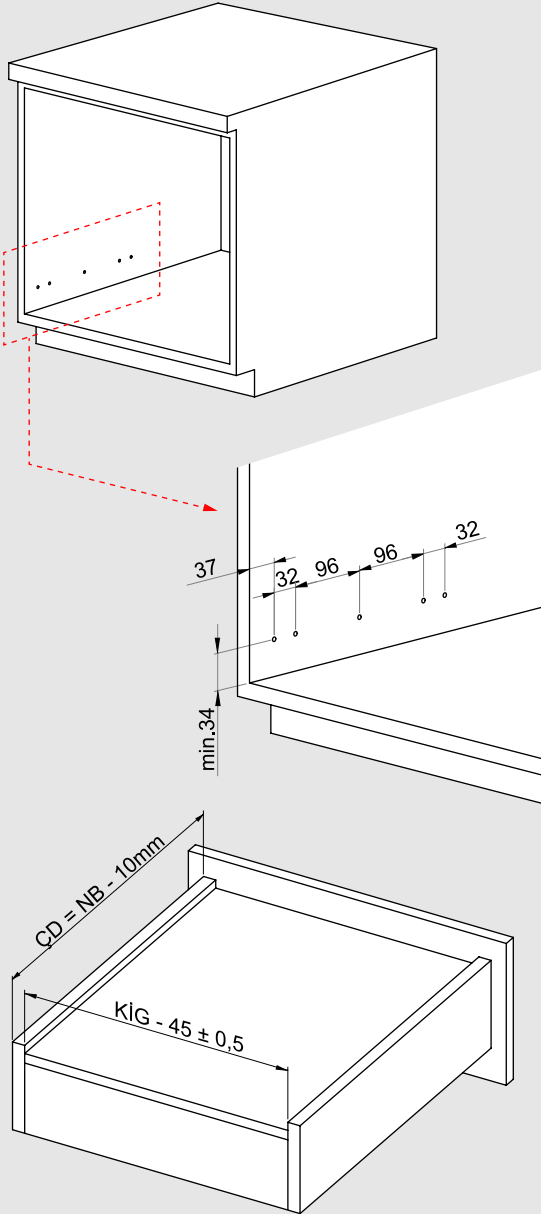

Çekmece ve Kabin Ölçüleri
Dimensiones de cajón y armario

01

Tavsiye edilir.
Recomendado

Kod
Código 12799903

02

x4
Ø3,5 x 16mm

03

250
300 x3
Ø3,5 x 16mm

350
400 x4
Ø3,5 x 16mm

450
500
550
600 x5
Ø3,5 x 16mm

04