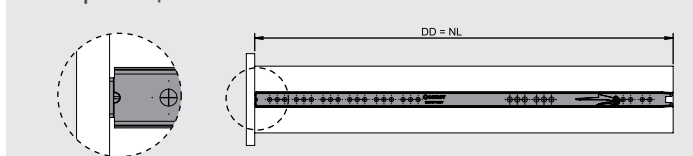

### Рекомендованный крепеж

Размеры корпуса

Технические размеры

Размеры ящика

КОМПЛЕКТ

CIW: Внутренняя ширина корпуса  
DW: Ширина ящика

CD: Глубина корпуса  
DD: Длина ящика

NL: Номинальная длина