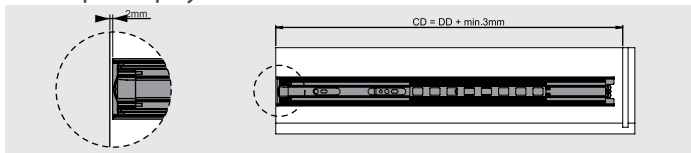

Размеры корпуса

Размеры ящика

CIW: Внутренняя ширина корпуса

DW: Ширина ящика

CD: Глубина корпуса

DD: Длина ящика

NL: Номинальная длина

Технические размеры

Комплект

Рекомендованный крепеж

Размеры корпуса

Размеры ящика

CIW: Внутренняя ширина корпуса

DW: Ширина ящика

CD: Глубина корпуса

DD: Длина ящика

NL: Номинальная длина

Технические размеры

Комплект

Рекомендованный крепеж