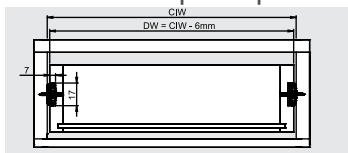

### Технические размеры

### Рекомендованный крепеж

Размеры корпуса

Технические размеры

Размеры ящика

КОМПЛЕКТ

CIW: Внутренняя ширина корпуса  
DW: Ширина ящика

CD: Глубина корпуса  
DD: Длина ящика

NL: Номинальная длина

РЕКОМЕНДОВАННЫЙ КРЕПЕЖ

Размеры корпуса

Технические размеры

Размеры ящика

КОМПЛЕКТ

CIW: Внутренняя ширина корпуса  
DW: Ширина ящика

CD: Глубина корпуса  
DD: Длина ящика

NL: Номинальная длина