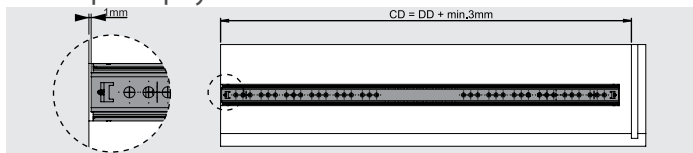

РЕКОМЕНДОВАННЫЙ КРЕПЕЖ

Размеры корпуса