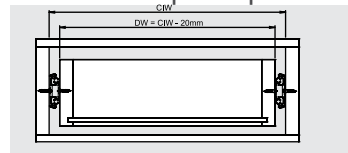

### Рекомендованный крепеж

Размеры корпуса

Технические размеры

Размеры ящика

КОМПЛЕКТ

CIW: Внутренняя ширина корпуса  
DW: Ширина ящика

CD: Глубина корпуса  
DD: Длина ящика

NL: Номинальная длина

РЕКОМЕНДОВАННЫЙ КРЕПЕЖ

Размеры корпуса

Технические размеры

Размеры ящика

КОМПЛЕКТ

CIW: Внутренняя ширина корпуса  
DW: Ширина ящика

CD: Глубина корпуса  
DD: Длина ящика

NL: Номинальная длина