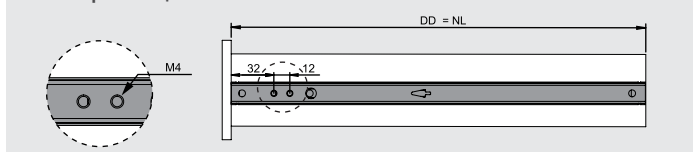

РЕКОМЕНДОВАННЫЙ КРЕПЕЖ

Размеры корпуса

Технические размеры

Размеры ящика

КОМПЛЕКТ

CIW: Внутренняя ширина корпуса  
DW: Ширина ящика

CD: Глубина корпуса  
DD: Длина ящика

NL: Номинальная длина