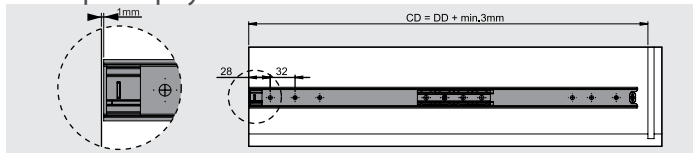

### Рекомендованный крепеж

Размеры корпуса

Технические размеры

Размеры ящика

КОМПЛЕКТ

CIW: Внутренняя ширина корпуса  
DW: Ширина ящика

CD: Глубина корпуса  
DD: Длина ящика

NL: Номинальная длина