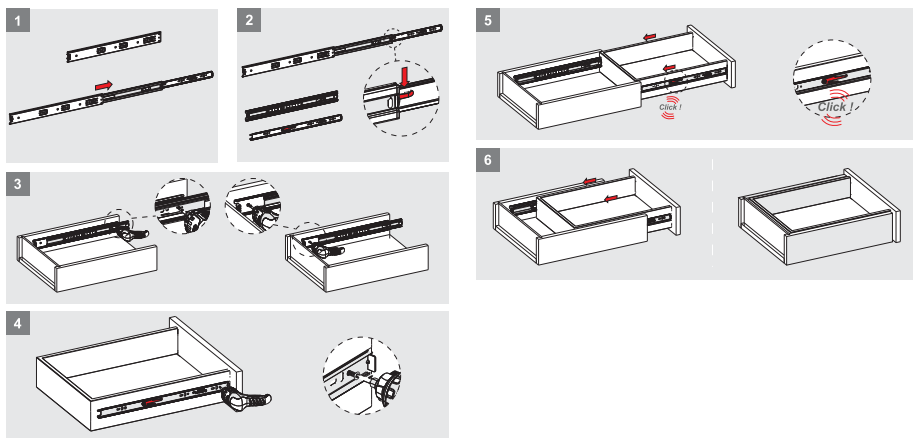

ИНСТРУКЦИЯ ПО СБОРКЕ НАПРАВЛЯЮЩЕЙ С ПОЛНЫМ ВЫДВИЖЕНИЕМ