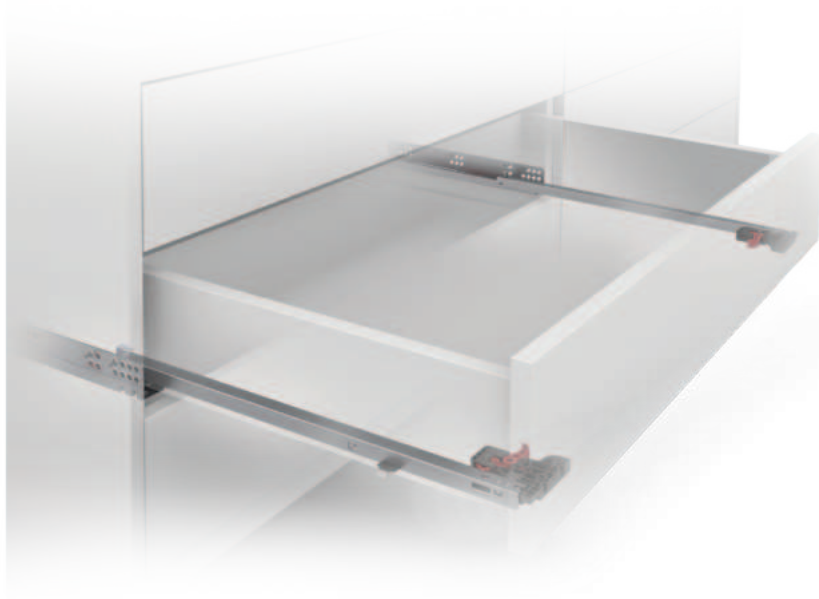

SLIDEASINGLE

Yeni Nesil Ray Sistemi