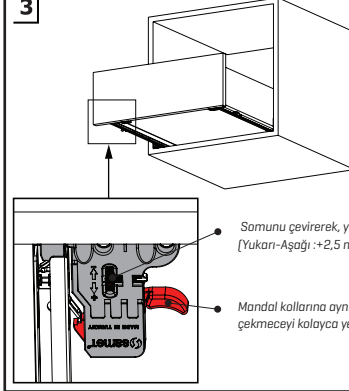

MANDALLI MONTAJ AŞAMALARI

1

Not: Çekmece taban kalınlığı 12 mm'den küçük olduğunda, açılı mandal bağlama deliklerini kullanınız.

2

3

Somunu çevirerek, yukarıya doğru ayar yapabilirsiniz. [Yukarı-Aşağı: +2,5 mm]

PİMLİ MONTAJ AŞAMALARI

1

Önemli !!!

Çekmeceyi raya yerleştirmeden önce, emniyet piminin açık olduğundan emin olunuz.

2

2,5mm