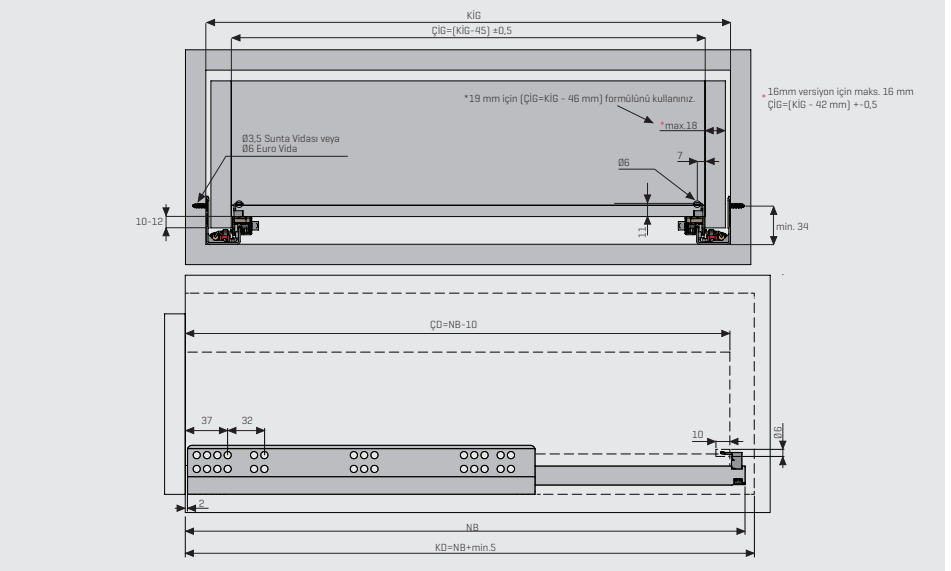

Çekmece ve Kabin Ölçüleri P-0 / S-C (Mandallı Çekmece)