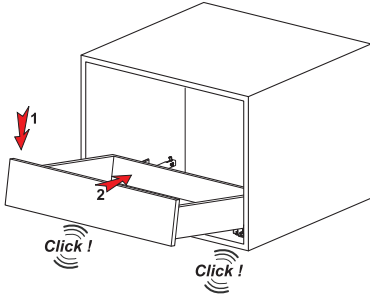

MANDALLI MONTAJ AŞAMALARI

1

Not: Çekmece taban kalınlığı 12 mm'den küçük olduğunda, açılı mandal bağlama deliklerini kullanınız.

2

3

Somunu çevirerek, yukarıya doğru ayar yapabilirsiniz. [Yukarı-Aşağı: +2,5 mm]

PİMLİ MONTAJ AŞAMALARI

1

Önemli !!!

Çekmeceyi raya yerleştirmeden önce, emniyet piminin açık olduğundan emin olunuz.

2

2,5mm