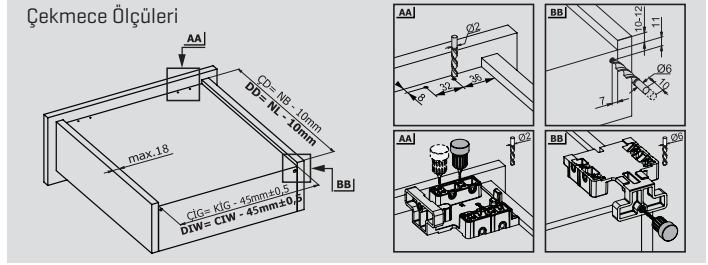

Kısmi Açılım Mandallı Çekmece [18 mm]

Butik Paket Sağ-Sol TK			
NOMİNAL BOY	KOD Frenli	KOD Frensiz	AMBALAJ
250 mm	12722321	12722311	12 Takım
300 mm	12722322	12722312	12 Takım
350 mm	12722323	12722313	12 Takım
400 mm	12722324	12722314	12 Takım
450 mm	12722325	12722315	12 Takım
500 mm	12722326	12722316	12 Takım
550 mm	12722327	12722317	12 Takım
600 mm	12722328	12722318	12 Takım

Endüstriyel Paket Frenli			
NOMİNAL BOY	KOD Sağ	KOD Sol	AMBALAJ
250 mm	12722351	12722361	24 Adet
300 mm	12722352	12722362	24 Adet
350 mm	12722353	12722363	24 Adet
400 mm	12722354	12722364	24 Adet
450 mm	12722355	12722365	24 Adet
500 mm	12722356	12722366	24 Adet
550 mm	12722357	12722367	24 Adet
600 mm	12722358	12722368	24 Adet

Endüstriyel Paket Frensiz			
NOMİNAL BOY	KOD Sağ	KOD Sol	AMBALAJ
250 mm	12722331	12722341	24 Adet
300 mm	12722332	12722342	24 Adet
350 mm	12722333	12722343	24 Adet
400 mm	12722334	12722344	24 Adet
450 mm	12722335	12722345	24 Adet
500 mm	12722336	12722346	24 Adet
550 mm	12722337	12722347	24 Adet
600 mm	12722338	12722348	24 Adet

Bas - Aç Kısmi Açılım Mandallı Çekmece [18 mm]

Butik Paket Sağ-Sol TK			
NOMİNAL BOY	KOD	KOD AYARLI	AMBALAJ
250 mm	12723411	12723611	12 Takım
300 mm	12723412	12723612	12 Takım
350 mm	12723413	12723613	12 Takım
400 mm	12723414	12723614	12 Takım
450 mm	12723415	12723615	12 Takım
500 mm	12723416	12723616	12 Takım
550 mm	12723417	12723617	12 Takım
600 mm	12723418	12723618	12 Takım

Mandal Sistemi Sağ-Sol		
KOD Sağ	KOD Sol	AMBALAJ
12790791	12790792	100 Adet

Endüstriyel Paket Bas-Aç			
NOMİNAL BOY	KOD Sağ	KOD Sol	AMBALAJ
250 mm	12723421	12723431	24 Adet
300 mm	12723422	12723432	24 Adet
350 mm	12723423	12723433	24 Adet
400 mm	12723424	12723434	24 Adet
450 mm	12723425	12723435	24 Adet
500 mm	12723426	12723436	24 Adet
550 mm	12723427	12723437	24 Adet
600 mm	12723428	12723438	24 Adet

Endüstriyel Paket Ayarlı Bas-Aç			
NOMİNAL BOY	KOD Ayarlı Sağ	KOD Ayarlı Sol	AMBALAJ
250 mm	12723621	12723631	24 Adet
300 mm	12723622	12723632	24 Adet
350 mm	12723623	12723633	24 Adet
400 mm	12723624	12723634	24 Adet
450 mm	12723625	12723635	24 Adet
500 mm	12723626	12723636	24 Adet
550 mm	12723627	12723637	24 Adet
600 mm	12723628	12723638	24 Adet