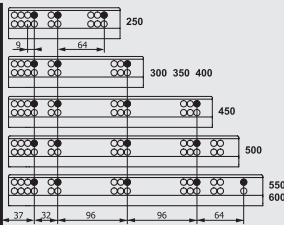

Raylar için Vida Merkezleri Mandallı (16 mm)