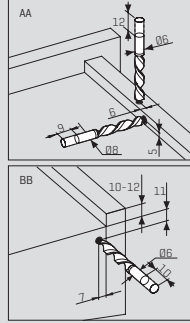

Kısmi Açılım Pimli Çekmece [16 mm]

Butik Paket Sağ-Sol TK			
NOMİNAL BOY	KOD Frenli	KOD Frensiz	AMBALAJ
260 mm	1272292260	1272291260	12 Takım
285 mm	1272292285	1272291285	12 Takım
310 mm	1272292310	1272291310	12 Takım
335 mm	1272292335	1272291335	12 Takım
360 mm	1272292360	1272291360	12 Takım
385 mm	1272292385	1272291385	12 Takım
410 mm	1272292410	1272291410	12 Takım
435 mm	1272292435	1272291435	12 Takım
460 mm	1272292460	1272291460	12 Takım
485 mm	1272292485	1272291485	12 Takım
510 mm	1272292510	1272291510	12 Takım
535 mm	1272292535	1272291535	12 Takım
560 mm	1272292560	1272291560	12 Takım

Çekmece Ölçüleri

Nominal Boy Nö (mm)	Çekme Pimler a (mm)	Güvenlik Piri b (mm)
260	205	185
285	220	200
310	230	210
335	245	225
360	275	255
385	285	265
410	300	280
435	310	290
460	335	315
485	350	330
510	360	340
535	375	355
560	405	385

Endüstriyel Paket Frenli			
NOMİNAL BOY	KOD Sağ	KOD Sol	AMBALAJ
260 mm	1272295260	1272296260	24 Adet
285 mm	1272295285	1272296285	24 Adet
310 mm	1272295310	1272296310	24 Adet
335 mm	1272295335	1272296335	24 Adet
360 mm	1272295360	1272296360	24 Adet
385 mm	1272295385	1272296385	24 Adet
410 mm	1272295410	1272296410	24 Adet
435 mm	1272295435	1272296435	24 Adet
460 mm	1272295460	1272296460	24 Adet
485 mm	1272295485	1272296485	24 Adet
510 mm	1272295510	1272296510	24 Adet
535 mm	1272295535	1272296535	24 Adet
560 mm	1272295560	1272296560	24 Adet

Endüstriyel Paket Frensiz			
NOMİNAL BOY	KOD Sağ	KOD Sol	AMBALAJ
260 mm	1272293260	1272294260	24 Adet
285 mm	1272293285	1272294285	24 Adet
310 mm	1272293310	1272294310	24 Adet
335 mm	1272293335	1272294335	24 Adet
360 mm	1272293360	1272294360	24 Adet
385 mm	1272293385	1272294385	24 Adet
410 mm	1272293410	1272294410	24 Adet
435 mm	1272293435	1272294435	24 Adet
460 mm	1272293460	1272294460	24 Adet
485 mm	1272293485	1272294485	24 Adet
510 mm	1272293510	1272294510	24 Adet
535 mm	1272293535	1272294535	24 Adet
560 mm	1272293560	1272294560	24 Adet

Bas - Aç Kısmi Açılım Pimli Çekmece [16 mm]

Butik Paket Sağ-Sol TK			
NOMİNAL BOY	KOD	KOD Ayarlı	AMBALAJ
260 mm	1272354260	1272374260	12 Takım
285 mm	1272354285	1272374285	12 Takım
310 mm	1272354310	1272374310	12 Takım
335 mm	1272354335	1272374335	12 Takım
360 mm	1272354360	1272374360	12 Takım
385 mm	1272354385	1272374385	12 Takım
410 mm	1272354410	1272374410	12 Takım
435 mm	1272354435	1272374435	12 Takım
460 mm	1272354460	1272374460	12 Takım
485 mm	1272354485	1272374485	12 Takım
510 mm	1272354510	1272374510	12 Takım
535 mm	1272354535	1272374535	12 Takım
560 mm	1272354560	1272374560	12 Takım

Endüstriyel Paket Bas-Aç			
NOMİNAL BOY	KOD Sağ	KOD Sol	AMBALAJ
260 mm	1272355260	1272356260	24 Adet
285 mm	1272355285	1272356285	24 Adet
310 mm	1272355310	1272356310	24 Adet
335 mm	1272355335	1272356335	24 Adet
360 mm	1272355360	1272356360	24 Adet
385 mm	1272355385	1272356385	24 Adet
410 mm	1272355410	1272356410	24 Adet
435 mm	1272355435	1272356435	24 Adet
460 mm	1272355460	1272356460	24 Adet
485 mm	1272355485	1272356485	24 Adet
510 mm	1272355510	1272356510	24 Adet
535 mm	1272355535	1272356535	24 Adet
560 mm	1272355560	1272356560	24 Adet

Endüstriyel Paket Ayarlı Bas-Aç			
NOMİNAL BOY	KOD Sağ	KOD Sol	AMBALAJ
260 mm	1272375260	1272376260	24 Adet
285 mm	1272375285	1272376285	24 Adet
310 mm	1272375310	1272376310	24 Adet
335 mm	1272375335	1272376335	24 Adet
360 mm	1272375360	1272376360	24 Adet
385 mm	1272375385	1272376385	24 Adet
410 mm	1272375410	1272376410	24 Adet
435 mm	1272375435	1272376435	24 Adet
460 mm	1272375460	1272376460	24 Adet
485 mm	1272375485	1272376485	24 Adet
510 mm	1272375510	1272376510	24 Adet
535 mm	1272375535	1272376535	24 Adet
560 mm	1272375560	1272376560	24 Adet