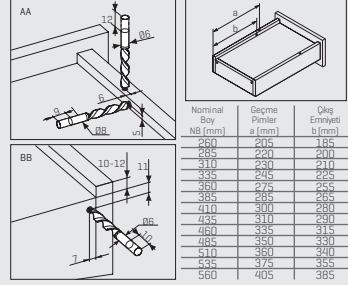

Kısmi Açılım Pimli Çekmece [18 mm]

Butik Paket Sağ-Sol			
NOMİNAL BOY	KOD Frenli	KOD Frensiz	AMBALAJ
260 mm	1272272260	1272271260	12 Takım
285 mm	1272272285	1272271285	12 Takım
310 mm	1272272310	1272271310	12 Takım
335 mm	1272272335	1272271335	12 Takım
360 mm	1272272360	1272271360	12 Takım
385 mm	1272272385	1272271385	12 Takım
410 mm	1272272410	1272271410	12 Takım
435 mm	1272272435	1272271435	12 Takım
460 mm	1272272460	1272271460	12 Takım
485 mm	1272272485	1272271485	12 Takım
510 mm	1272272510	1272271510	12 Takım
535 mm	1272272535	1272271535	12 Takım
560 mm	1272272560	1272271560	12 Takım

Çekmece Ölçüleri

Deliklerin çekmece toplanmadan delinmesi tavsiye edilir.

Endüstriyel Paket Frenli

NOMİNAL BOY	KOD Sağ	KOD Sol	AMBALAJ
260 mm	1272275260	1272276260	24 Adet
285 mm	1272275285	1272276285	24 Adet
310 mm	1272275310	1272276310	24 Adet
335 mm	1272275335	1272276335	24 Adet
360 mm	1272275360	1272276360	24 Adet
385 mm	1272275385	1272276385	24 Adet
410 mm	1272275410	1272276410	24 Adet
435 mm	1272275435	1272276435	24 Adet
460 mm	1272275460	1272276460	24 Adet
485 mm	1272275485	1272276485	24 Adet
510 mm	1272275510	1272276510	24 Adet
535 mm	1272275535	1272276535	24 Adet
560 mm	1272275560	1272276560	24 Adet

Endüstriyel Paket Frensiz

NOMİNAL BOY	KOD Sağ	KOD Sol	AMBALAJ
260 mm	1272273260	1272274260	24 Adet
285 mm	1272273285	1272274285	24 Adet
310 mm	1272273310	1272274310	24 Adet
335 mm	1272273335	1272274335	24 Adet
360 mm	1272273360	1272274360	24 Adet
385 mm	1272273385	1272274385	24 Adet
410 mm	1272273410	1272274410	24 Adet
435 mm	1272273435	1272274435	24 Adet
460 mm	1272273460	1272274460	24 Adet
485 mm	1272273485	1272274485	24 Adet
510 mm	1272273510	1272274510	24 Adet
535 mm	1272273535	1272274535	24 Adet
560 mm	1272273560	1272274560	24 Adet

Bas - Aç Kısmi Açılım Pimli Çekmece [18 mm]

Butik Paket Sağ-Sol TK			
NOMİNAL BOY	KOD	KOD AYARLI	AMBALAJ
260 mm	1272344260	1272364260	12 Takım
285 mm	1272344285	1272364285	12 Takım
310 mm	1272344310	1272364310	12 Takım
335 mm	1272344335	1272364335	12 Takım
360 mm	1272344360	1272364360	12 Takım
385 mm	1272344385	1272364385	12 Takım
410 mm	1272344410	1272364410	12 Takım
435 mm	1272344435	1272364435	12 Takım
460 mm	1272344460	1272364460	12 Takım
485 mm	1272344485	1272364485	12 Takım
510 mm	1272344510	1272364510	12 Takım
535 mm	1272344535	1272364535	12 Takım
560 mm	1272344560	1272364560	12 Takım

Endüstriyel Paket Bas-Aç			
NOMİNAL BOY	KOD Sağ	KOD Sol	AMBALAJ
260 mm	1272345260	1272346260	24 Adet
285 mm	1272345285	1272346285	24 Adet
310 mm	1272345310	1272346310	24 Adet
335 mm	1272345335	1272346335	24 Adet
360 mm	1272345360	1272346360	24 Adet
385 mm	1272345385	1272346385	24 Adet
410 mm	1272345410	1272346410	24 Adet
435 mm	1272345435	1272346435	24 Adet
460 mm	1272345460	1272346460	24 Adet
485 mm	1272345485	1272346485	24 Adet
510 mm	1272345510	1272346510	24 Adet
535 mm	1272345535	1272346535	24 Adet
560 mm	1272345560	1272346560	24 Adet

Endüstriyel Paket Ayarlı Bas-Aç			
NOMİNAL BOY	KOD Sağ	KOD Sol	AMBALAJ
260 mm	1272365260	1272366260	24 Adet
285 mm	1272365285	1272366285	24 Adet
310 mm	1272365310	1272366310	24 Adet
335 mm	1272365335	1272366335	24 Adet
360 mm	1272365360	1272366360	24 Adet
385 mm	1272365385	1272366385	24 Adet
410 mm	1272365410	1272366410	24 Adet
435 mm	1272365435	1272366435	24 Adet
460 mm	1272365460	1272366460	24 Adet
485 mm	1272365485	1272366485	24 Adet
510 mm	1272365510	1272366510	24 Adet
535 mm	1272365535	1272366535	24 Adet
560 mm	1272365560	1272366560	24 Adet