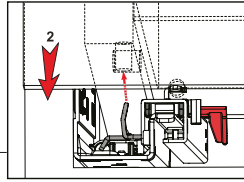

PİMLİ MONTAJ AŞAMALARI

1