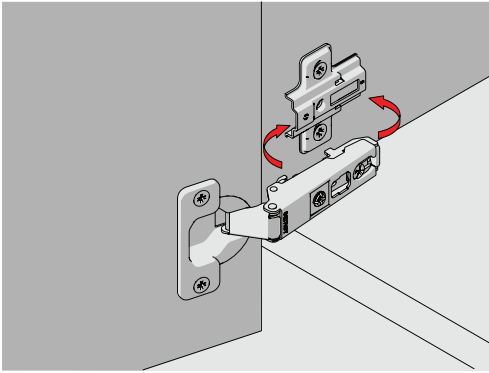

STAR TRACK

Montaj Aşamaları