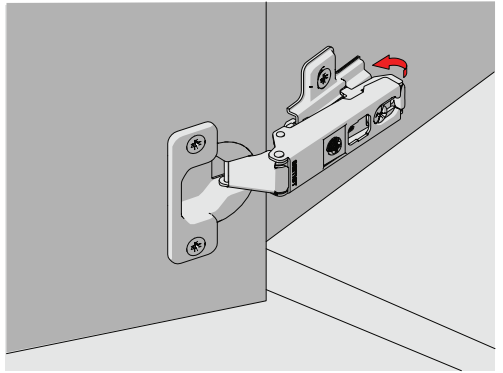

STAR TRACK

Montaj Aşamaları