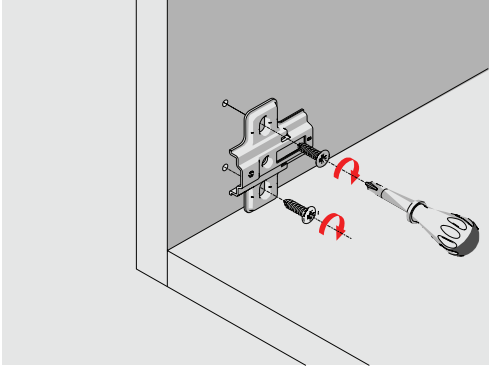

STAR TRACK

Montaj Aşamaları