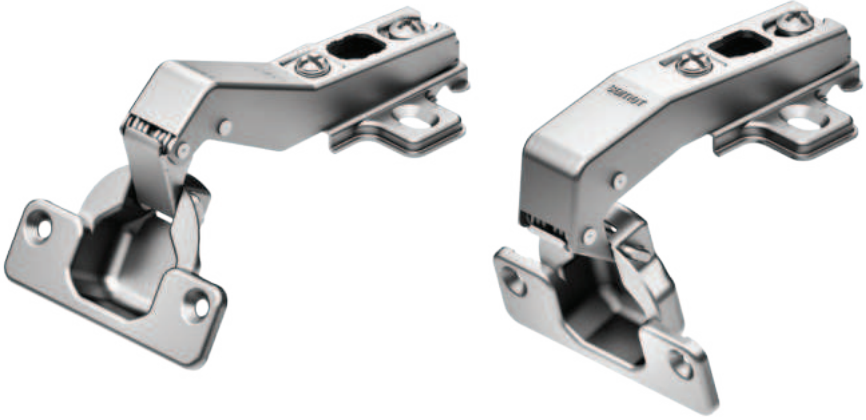

Özel Uygulamalara Uygunluk

Star ve Star Track Menteşe sistemleri, müşterilerin özel uygulama ihtiyaçlarını 15°, 30°, -30°, 45°, -45°, 90° derece ve 165° açılı menteşe sistemleri ile karşılayacak şekilde çeşitlendirilmiştir.