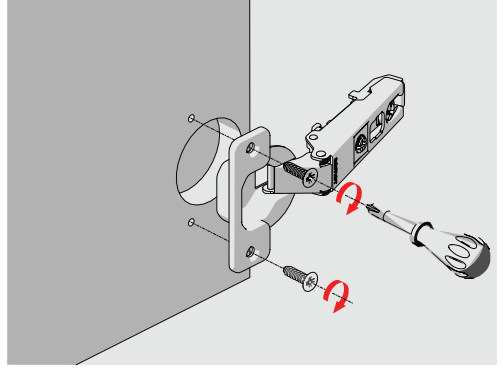

STAR TRACK

Montaj Aşamaları