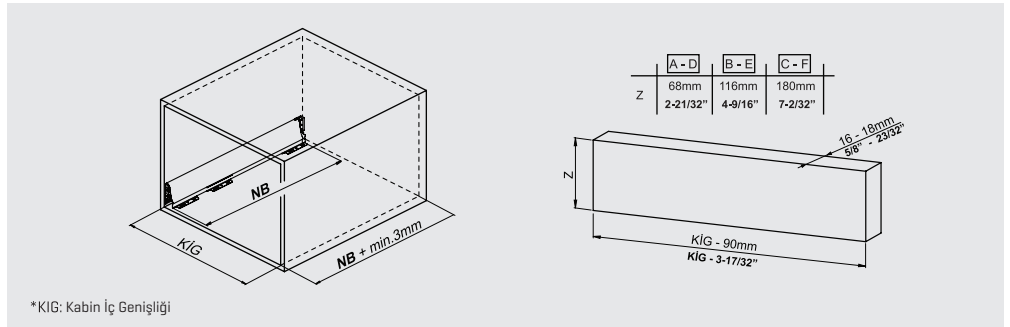

KABİN ÖLÇÜLERİ