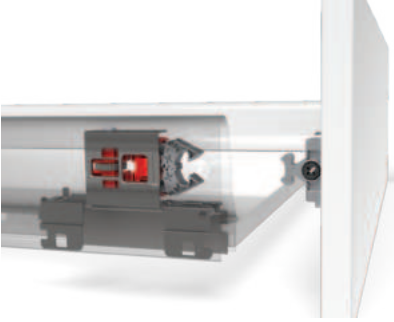

## Akıcı ve Sessiz Çalışma

---

SmartBox Çekmece Sistemleri'nin rayları eşzamanlı hareket eder, çekmecelerin işlevini kusursuzlaştırır. Açma-kapama hareketlerine zarafet katarak, sessiz ve akıcı kullanım sağlar.

## Güvenli Kilit Mekanizması ve Ayar İmkkanı

---

Çekmece sistemlerinde güvenliği artırmak için kilit mekanizmasına ihtiyaç duyulur. SmartBox'ta bulunan yeni nesil kilitleme mekanizması sayesinde, mobilyaların yaşam alanlarında kattığı estetik ve konforun yanı sıra, güvenlik derecesi yüksek bir tasarım ortaya çıkar.