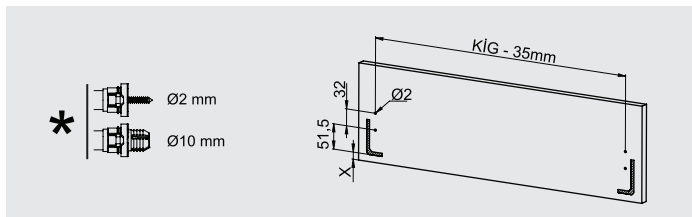

KABİN ÖLÇÜLERİ