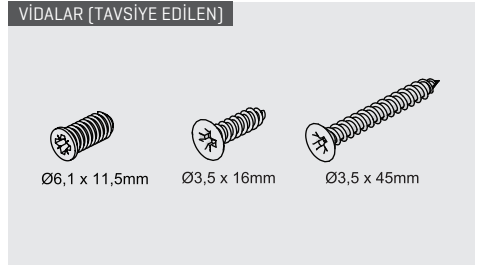

ANA PAKET

KABİN ÖLÇÜLERİ