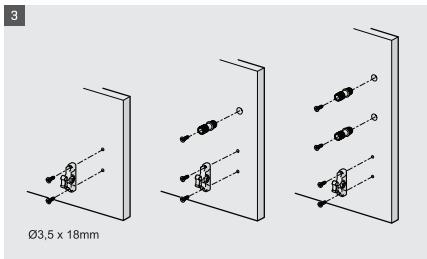

## Güvenli Kilit Mekanizması ve Ayar İmkkanı

---

Çekmece sistemlerinde güvenliği artırmak için kilit mekanizmasına ihtiyaç duyulur. SmartBox'ta bulunan yeni nesil kilitleme mekanizması sayesinde, mobilyaların yaşam alanlarında kattığı estetik ve konforun yanı sıra, güvenlik derecesi yüksek bir tasarım ortaya çıkar.

- ▶ Geliştirilmiş yavaş ve sessiz kapanma.
- ▶ 40 ve 65 kg dinamik yük kapasitesi.
- ▶  $\pm 2$  mm yukarı/aşağı,  $\pm 1,5$  mm sağ/sol ayar imkanı.
- ▶ Beyaz ve gri renk seçenekleri.
- ▶ 16 mm ve 18 mm ahşap arkalık ve taban tahtası kalınlık seçenekleri.
- ▶ 40 kg için: 270/300/350/400/450/500/550/600/650 mm çekmece uzunlukları.
- ▶ 65 kg için: 450/500/550/600/650 mm çekmece uzunlukları.
- ▶ Smart-Click: Aletsiz ön panel montajı ve demontajı.
- ▶ Smart-Fit: Aletsiz, kolay çekmece sökme ve takma.
- ▶ Uzun çalışma ömrü.