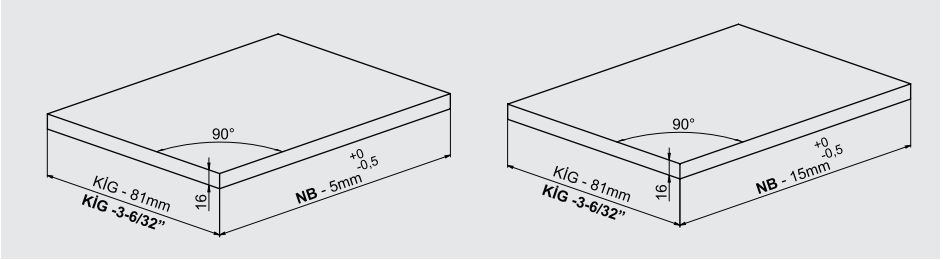

AHŞAP ARKALIK UYGULAMASI

METAL ARKALIK UYGULAMASI