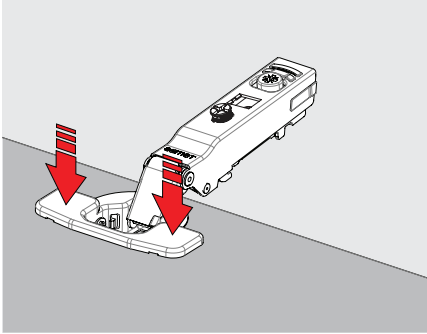

KOLAY MONTAJ

MASTER Yavaşlatıcıli Mentefe, özel track mekanizması ile hiçbir alet kullanmadan kapaklara zahmetsizce montaj ve demontaj imkanı sunar.

3D AYAR İMKANI

İleri düzeyde geliştirilmiş “Yukarı – Aşağı, Sola-Sağa ve Arkaya-Öne” hareket kabiliyeti ile bu sistem, mobilya kapaklarının evlerdeki kurulumu sırasında büyük rahatlık sağlar.

TOOL-LESS

Menteşe Sistemleri

- Evde kurulum için pratik ve hızlı çözüm ◀
- Hiçbir alet kullanmadan tek hareketle montaj ◀
- Kolay, pratik ve hızlı montaj imkanı ◀
- Evde kurulum kolaylığı ◀

TOOL-LESS

Montaj Aşamaları