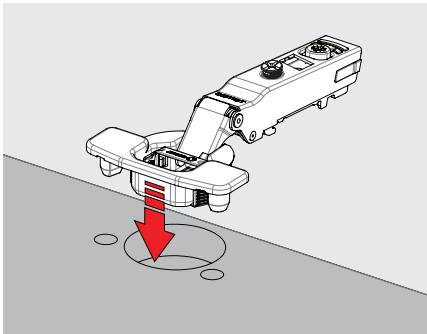

KOLAY MONTAJ

MASTER Yavaşlatıcıli Mentefe, özel track mekanizması ile hiçbir alet kullanmadan kapaklara zahmetsizce montaj ve demontaj imkanı sunar.

3D AYAR İMKANI

İleri düzeyde geliştirilmiş “Yukarı – Aşağı, Sola-Sağa ve Arkaya-Öne” hareket kabiliyeti ile bu sistem, mobilya kapaklarının evlerdeki kurulumu sırasında büyük rahatlık sağlar.

TOOL-LESS

Menteşe Sistemleri

- Evde kurulum için pratik ve hızlı çözüm ◀
- Hiçbir alet kullanmadan tek hareketle montaj ◀
- Kolay, pratik ve hızlı montaj imkanı ◀
- Evde kurulum kolaylığı ◀

TOOL-LESS

Montaj Aşamaları