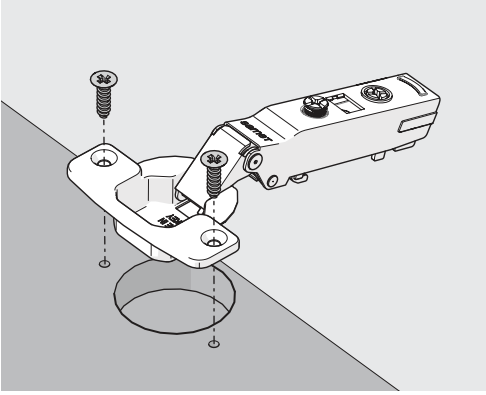

KOLAY MONTAJ

MASTER Yavaşlatıcıli Mentefe, özel track mekanizması ile hiçbir alet kullanmadan kapaklara zahmetsizce montaj ve demontaj imkanı sunar.

3D AYAR İMKANI

İleri düzeyde geliştirilmiş “Yukarı – Aşağı, Sola-Sağa ve Arkaya-Öne” hareket kabiliyeti ile bu sistem, mobilya kapaklarının evlerdeki kurulumu sırasında büyük rahatlık sağlar.

TOOL-LESS

Menteşe Sistemleri

- Evde kurulum için pratik ve hızlı çözüm ◀
- Hiçbir alet kullanmadan tek hareketle montaj ◀
- Kolay, pratik ve hızlı montaj imkanı ◀
- Evde kurulum kolaylığı ◀

TOOL-LESS

Montaj Aşamaları