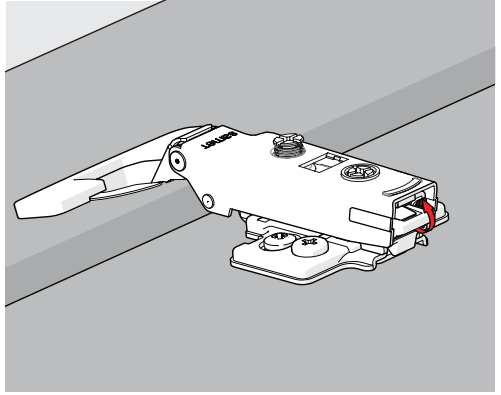

KOLAY MONTAJ

MASTER Yavaşlatıcıli Mentefe, özel track mekanizması ile hiçbir alet kullanmadan kapaklara zahmetsizce montaj ve demontaj imkanı sunar.

3D AYAR İMKANI

İleri düzeyde geliştirilmiş “Yukarı – Aşağı, Sola-Sağa ve Arkaya-Öne” hareket kabiliyeti ile bu sistem, mobilya kapaklarının evlerdeki kurulumu sırasında büyük rahatlık sağlar.

TOOL-LESS

Menteşe Sistemleri

- Evde kurulum için pratik ve hızlı çözüm ◀
- Hiçbir alet kullanmadan tek hareketle montaj ◀
- Kolay, pratik ve hızlı montaj imkanı ◀
- Evde kurulum kolaylığı ◀

TOOL-LESS

Montaj Aşamaları