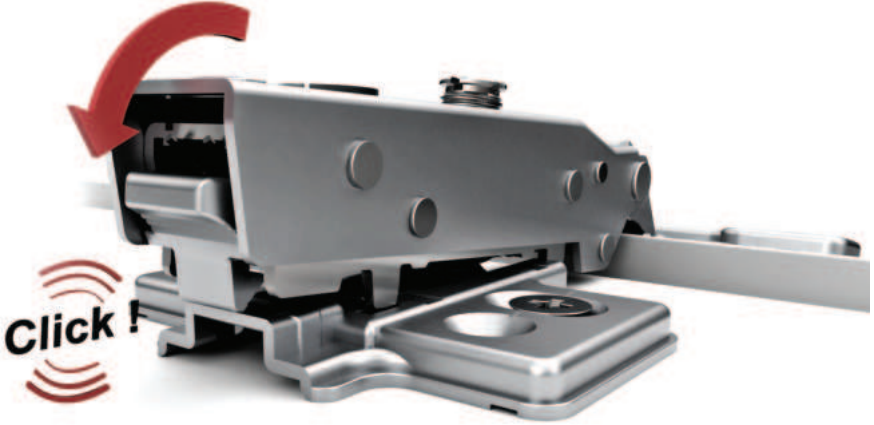

MASTER | **BLACK**

Mükemmel Tasarım, Ekileyici Siyah Renk ile Buluşuyor

Entegre Fren Sistemi

Master menteşenin gövdeye entegre edilmiş yavaşlatıcı sistemi mükemmel sessiz hareket ve kapanma sunar, böylece LGA sertifikalı uzun ömürlü üstün performansı garanti altına alır ve günlük yaşama üst düzey konfor sağlar.

KOLAY MONTAJ

MASTER Yavaşlatıcıli Mentefe, özel track mekanizması ile hiçbir alet kullanmadan kapaklara zahmetsizce montaj ve demontaj imkanı sunar.

3D AYAR İMKANI

İleri düzeyde geliştirilmiş “Yukarı – Aşağı, Sola-Sağa ve Arkaya-Öne” hareket kabiliyeti ile bu sistem, mobilya kapaklarının evlerdeki kurulumu sırasında büyük rahatlık sağlar.