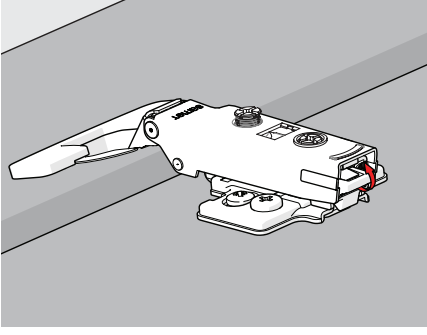

KOLAY MONTAJ

MASTER Yavaşlatıcıli Mentefe, özel track mekanizması ile hiçbir alet kullanmadan kapaklara zahmetsizce montaj ve demontaj imkanı sunar.

3D AYAR İMKANI

İleri düzeyde geliştirilmiş “Yukarı – Aşağı, Sola-Sağa ve Arkaya-Öne” hareket kabiliyeti ile bu sistem, mobilya kapaklarının evlerdeki kurulumu sırasında büyük rahatlık sağlar.

TOOL-LESS

Menteşe Sistemleri

- Evde kurulum için pratik ve hızlı çözüm ◀
- Hiçbir alet kullanmadan tek hareketle montaj ◀
- Kolay, pratik ve hızlı montaj imkanı ◀
- Evde kurulum kolaylığı ◀

TOOL-LESS

Montaj Aşamaları