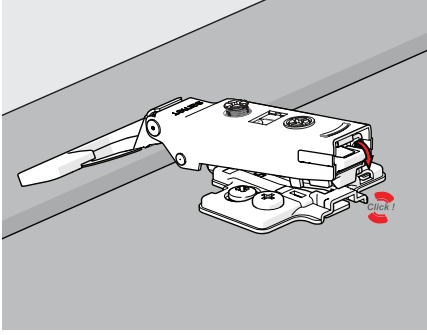

KOLAY MONTAJ

MASTER Yavaşlatıcıli Mentefe, özel track mekanizması ile hiçbir alet kullanmadan kapaklara zahmetsizce montaj ve demontaj imkanı sunar.

3D AYAR İMKANI

İleri düzeyde geliştirilmiş “Yukarı – Aşağı, Sola-Sağa ve Arkaya-Öne” hareket kabiliyeti ile bu sistem, mobilya kapaklarının evlerdeki kurulumu sırasında büyük rahatlık sağlar.

TOOL-LESS

Menteşe Sistemleri

- Evde kurulum için pratik ve hızlı çözüm ◀
- Hiçbir alet kullanmadan tek hareketle montaj ◀
- Kolay, pratik ve hızlı montaj imkanı ◀
- Evde kurulum kolaylığı ◀

TOOL-LESS

Montaj Aşamaları