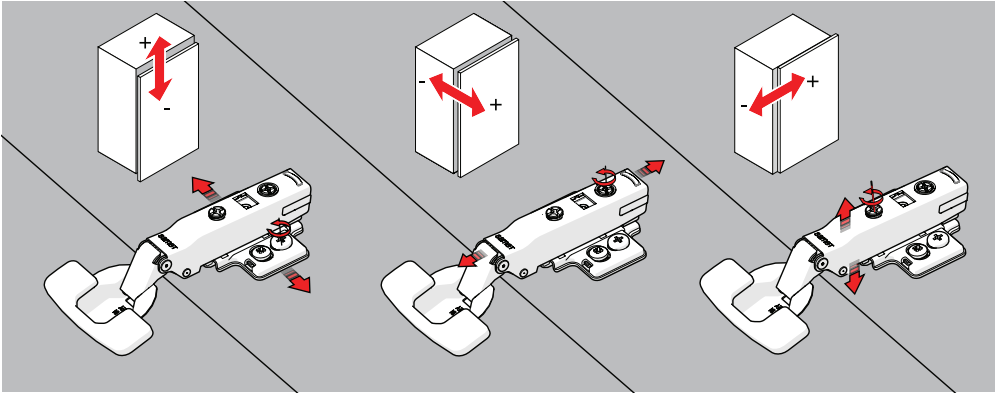

KOLAY MONTAJ

MASTER Yavaşlatıcıli Mentefe, özel track mekanizması ile hiçbir alet kullanmadan kapaklara zahmetsizce montaj ve demontaj imkanı sunar.

3D AYAR İMKANI

İleri düzeyde geliştirilmiş “Yukarı – Aşağı, Sola-Sağa ve Arkaya-Öne” hareket kabiliyeti ile bu sistem, mobilya kapaklarının evlerdeki kurulumu sırasında büyük rahatlık sağlar.

TOOL-LESS

Menteşe Sistemleri

- Evde kurulum için pratik ve hızlı çözüm ◀
- Hiçbir alet kullanmadan tek hareketle montaj ◀
- Kolay, pratik ve hızlı montaj imkanı ◀
- Evde kurulum kolaylığı ◀

TOOL-LESS

Montaj Aşamaları