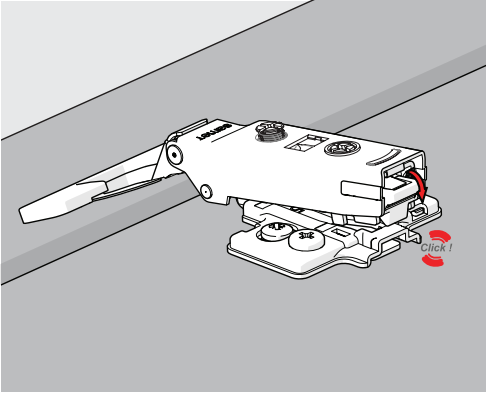

KOLAY MONTAJ

MASTER Yavaşlatıcıli Mentefe, özel track mekanizması ile hiçbir alet kullanmadan kapaklara zahmetsizce montaj ve demontaj imkanı sunar.

3D AYAR İMKANI

İleri düzeyde geliştirilmiş “Yukarı – Aşağı, Sola-Sağa ve Arkaya-Öne” hareket kabiliyeti ile bu sistem, mobilya kapaklarının evlerdeki kurulumu sırasında büyük rahatlık sağlar.

TOOL-LESS

Menteşe Sistemleri

- Evde kurulum için pratik ve hızlı çözüm ◀
- Hiçbir alet kullanmadan tek hareketle montaj ◀
- Kolay, pratik ve hızlı montaj imkanı ◀
- Evde kurulum kolaylığı ◀

TOOL-LESS

Montaj Aşamaları