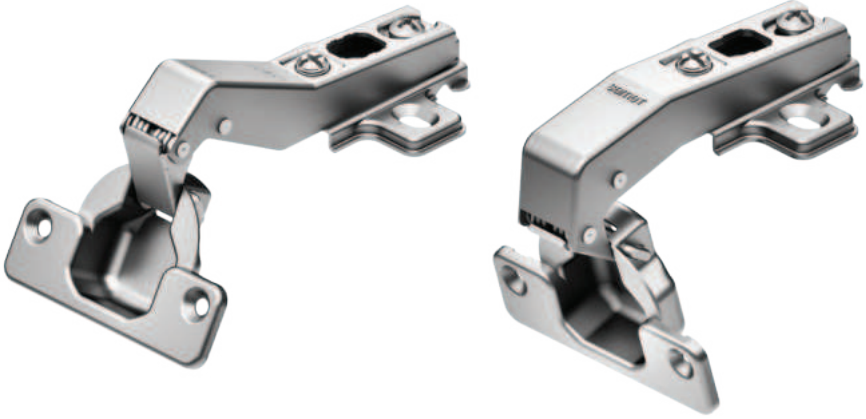

Özel Uygulamalara Uygunluk

Star ve Star Track Menteşe sistemleri, müşterilerin özel uygulama ihtiyaçlarını 15°, 30°, -30°, 45°, -45°, 90° derece ve 165° açılı menteşe sistemleri ile karşılayacak şekilde çeşitlendirilmiştir.