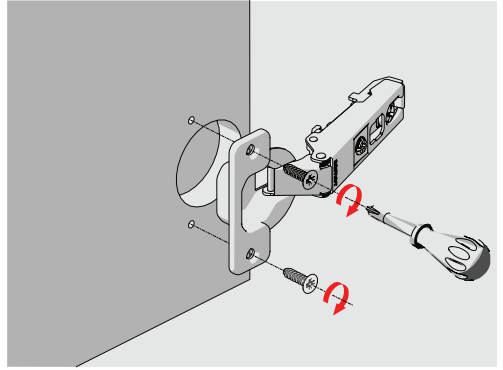

STAR TRACK

Montaj Aşamaları