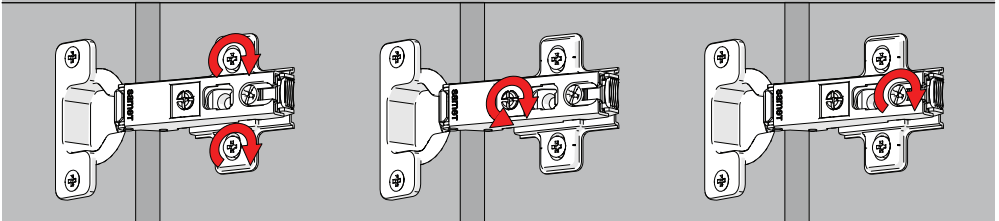

STAR TRACK

Montaj Aşamaları