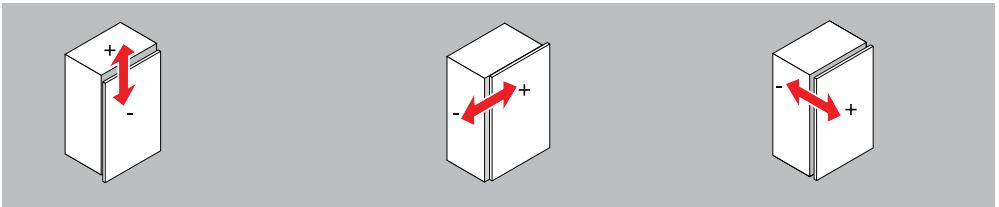

STAR TRACK

Montaj Aşamaları