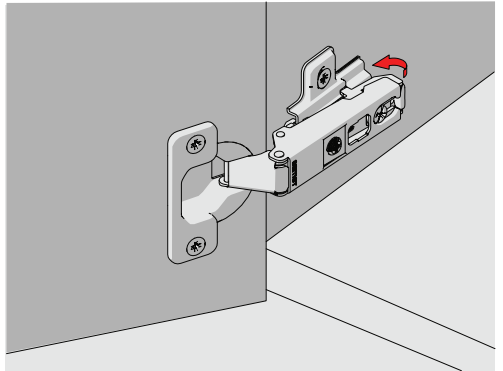

STAR TRACK

Montaj Aşamaları