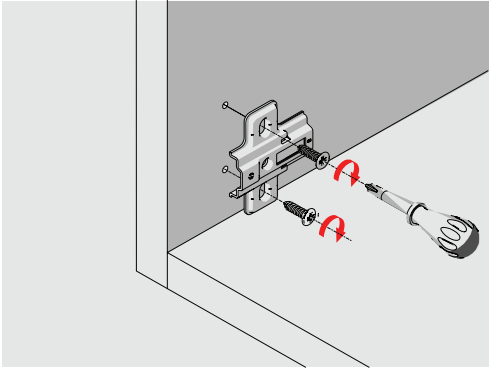

STAR TRACK

Montaj Aşamaları