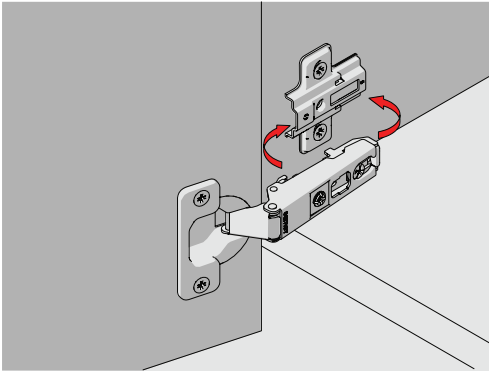

STAR TRACK

Montaj Aşamaları