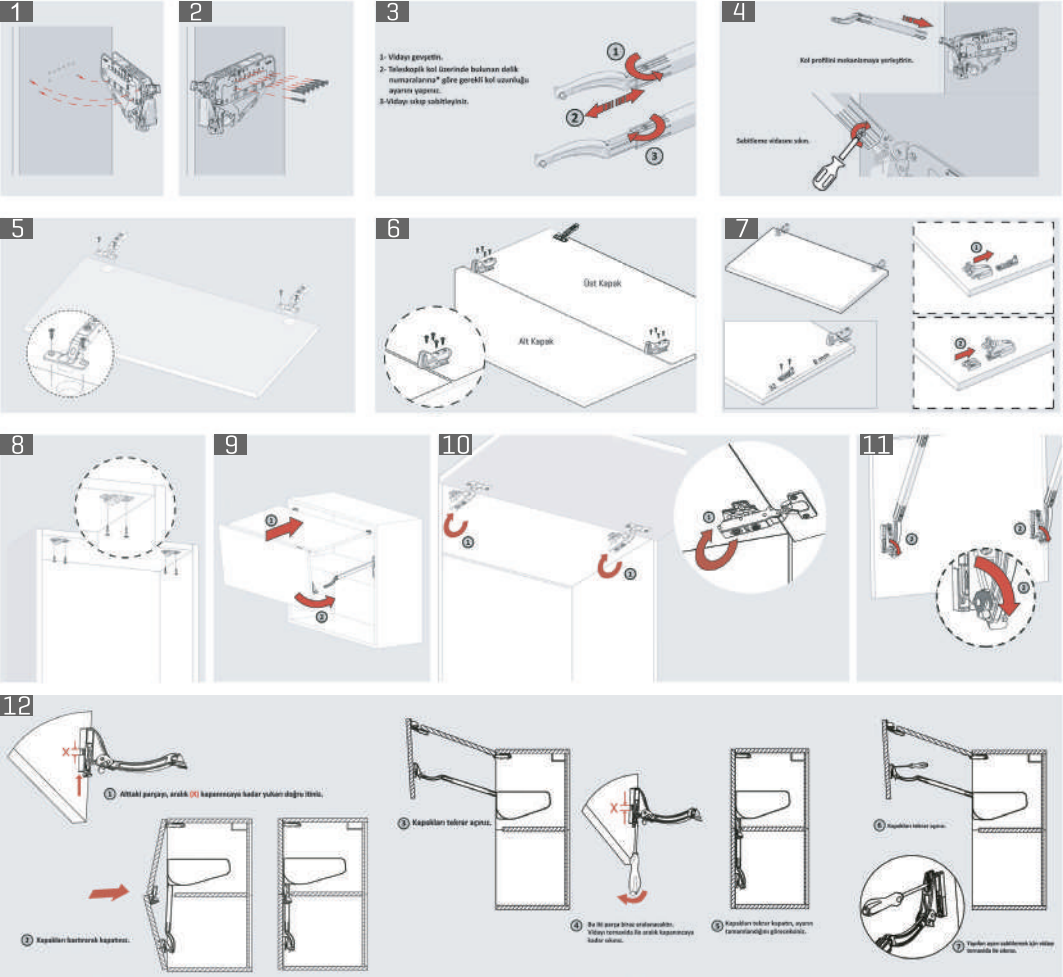

## Açılma açısı

Entegre açılma açısı sınırlayıcı sistemi ile 90 derece ve 110 derece açılma imkanı...

## Yavaş kapanma

Yavaş kapanma ayarı sayesinde kapaklar daha hızlı ya da daha yavaş kapanabilir.

## Güç ayarı

Kapak ağırlığına göre en doğru güç seviyesini bulmaya yardımcı olur.