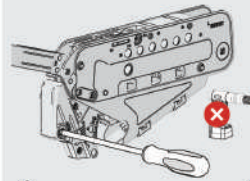

Kapanma Hızı (Damper) Ayarı

Uyarı: Şarjli matkap ile ayar yapmayınız. **Damper emniyet pimini takarken işaretli alan içerisinde kalacak şekilde uygun yerden takınız.**