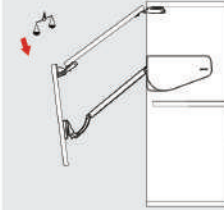

Kapanma Hızı (Damper) Ayarı

Uyarı: Şarjli matkap ile ayar yapmayınız. **Damper emniyet pimini takarken işaretli alan içerisinde kalacak şekilde uygun yerden takınız.**