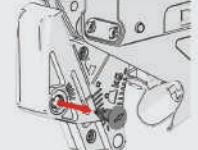

1 Damper emniyet pimini çıkarınız.