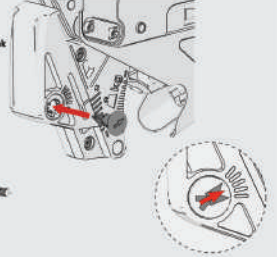

3 Damper emniyet pimini takınız.