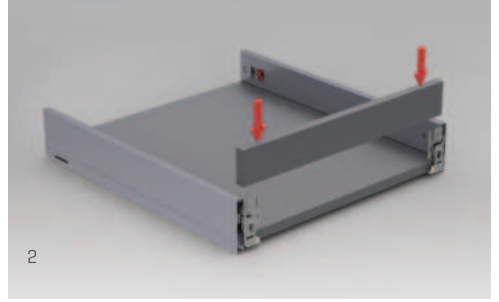

FLOWBOX

MONTAJ AŞAMALARI