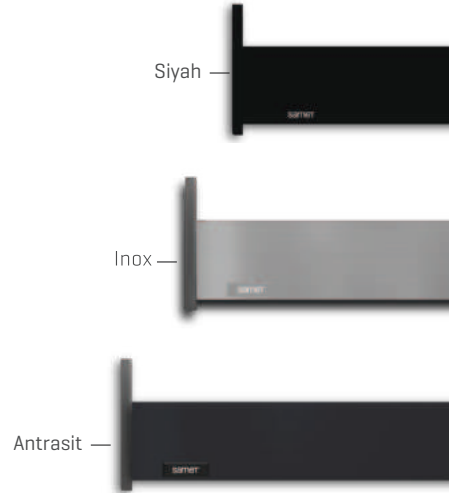

RENGİNE

SİZ KARAR VERİN!

AYRICALIKLI RENKLER

FlowBox, yeni nesil tasarımlarla bütünleşen renk seçenekleri ile sofistike bir görünüm sağlar.