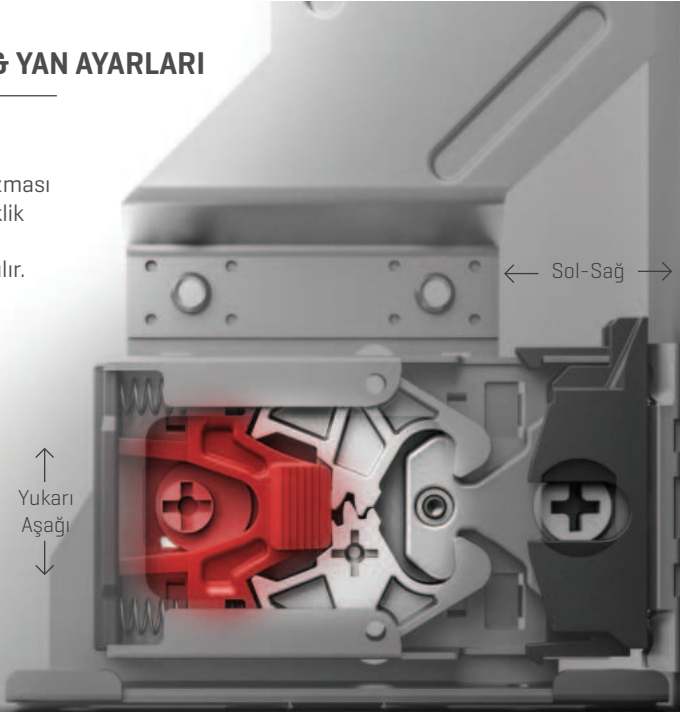

## TİLT AYARI

FlowBox'ın eşsiz tilt ayar mekanizması çekmece ön panellerinde istenilen ayarın yapılmasına olanak sağlar. Yüksek tolerasyon derecesi ile montajı kolaylaştırır.

→ Tilt ←

## YÜKSEKLİK & YAN AYARLARI

FlowBox'ın çekmece içine gizlenen mekanizması sayesinde yükseklik ve yan ayarları zahmetsizce yapılır.

↑  
Yukarı  
Aşağı  
↓

← Sol-Sağ →