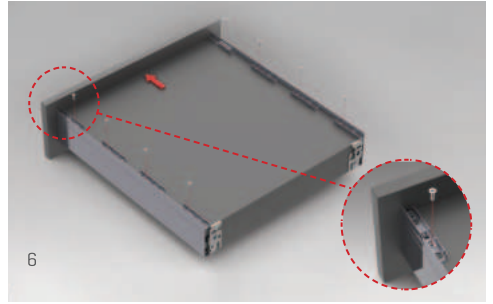

FLOWBOX

MONTAJ AŞAMALARI