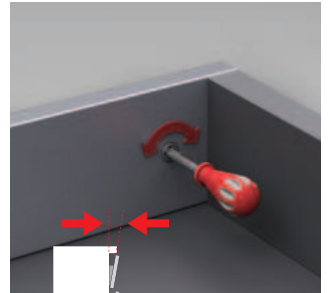

FLOWBOX

MONTAJ AŞAMALARI

FLOWBOX

AYARLAR

±1,5 mm

±2 mm