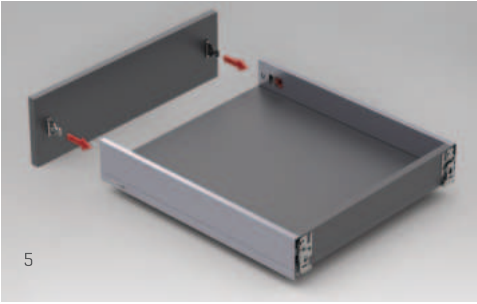

FLOWBOX

MONTAJ AŞAMALARI