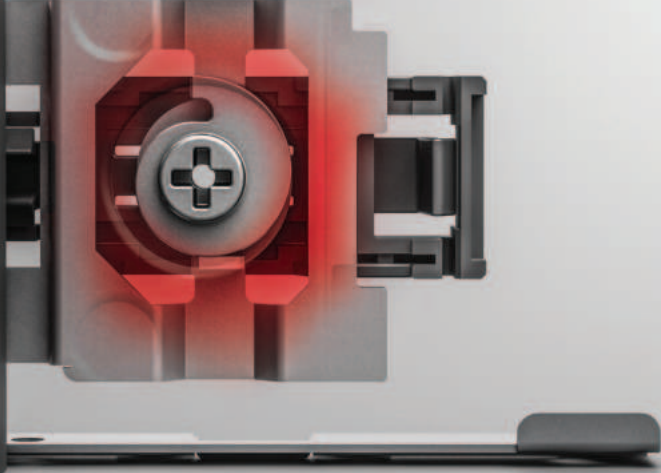

# 3D AYAR İMKANI

FlowBox'ın üç boyutlu ayar imkanı sağlayan üstün mekanizması kusursuz bir montaj sağlar.

## TİLT AYARI

FlowBox'ın eşsiz tilt ayar mekanizması çekmece ön panellerinde istenilen ayarın yapılmasına olanak sağlar. Yüksek tolerasyon derecesi ile montajı kolaylaştırır.

→ Tilt ←