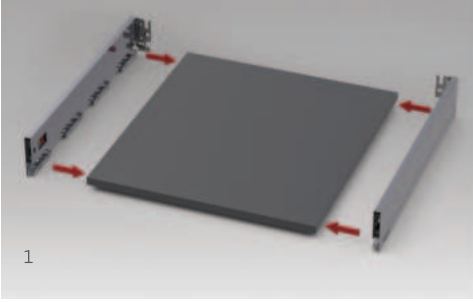

FLOWBOX

MONTAJ AŞAMALARI