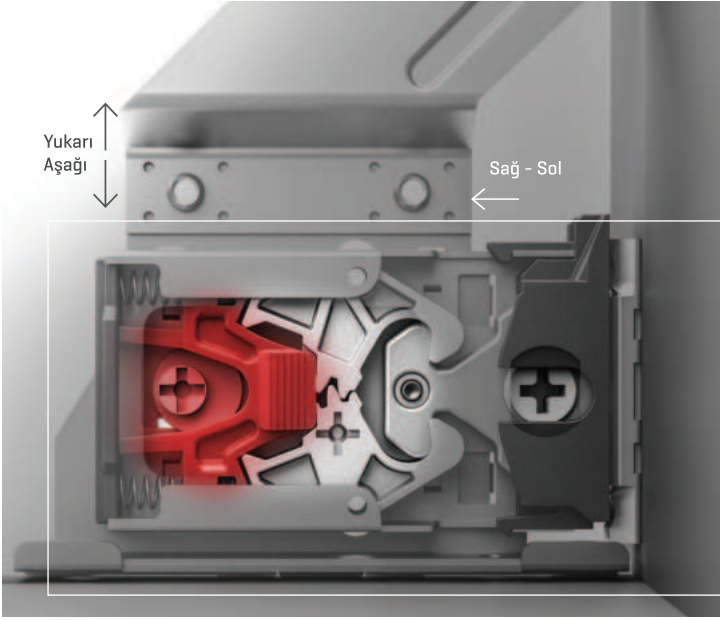

Maksimum Konfor

İnce yanak tasarımı ile maksimum çekmece içi kullanım konforu.

BEYAZ

GRİ

ANTRASİT

Renkler

Çarpıcı renk seçenekleri ile tasarım özgürlüğü.

Senkronizasyon

Geliştirilmiş senkronizasyon teknolojisi ile kusursuz hareket kabiliyeti.

Yükseklik & Yan Ayarı

Çekmece içi gizlenen mekanizması sayesinde yükseklik ve yan ayarları zahmetsizce yapılır.

İleri Teknoloji

İleri senkronizasyon teknolojisi ile açılma/kapanma hareketini mükemmelleştiren rayları ve geliştirilmiş fren sistemi sayesinde, çekmeceler hafif bir dokunuşla açılır ve sessizce kapanır.

INVARIA İç Çekmece Sistemleri

AlphaBox'ın zarif ve modern tasarımı ile uyumlu INVARIA Çekmece İçi Düzenleme Sistemleri, çekmece içi kullanım alanlarına yönelik modern ve kullanışlı çözümler sunar.

ALPHABOX