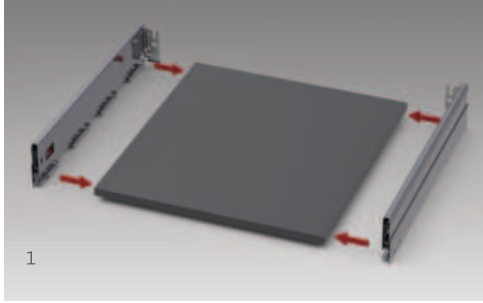

ALPHABOX

MONTAJ AŞAMALARI