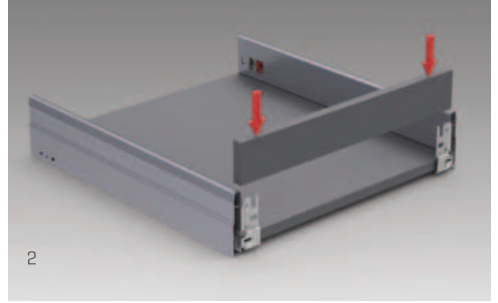

ALPHABOX

MONTAJ AŞAMALARI