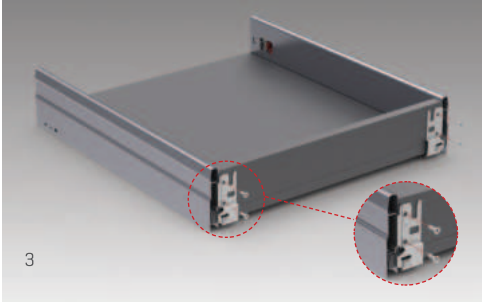

RAYLARIN VİDA KONUM ÖLÇÜLERİ