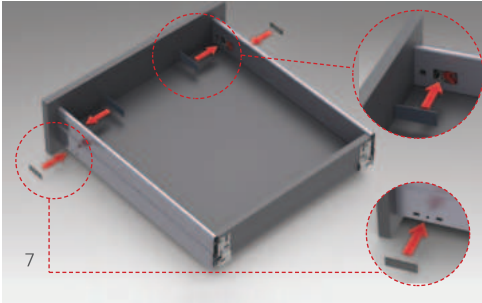

RAYLARIN VİDA KONUM ÖLÇÜLERİ