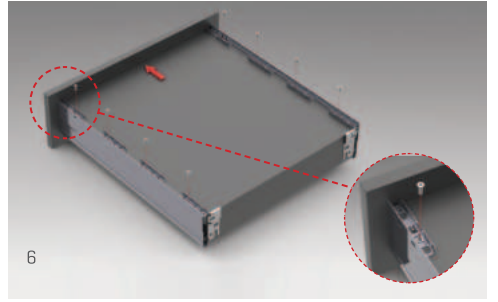

ALPHABOX

MONTAJ AŞAMALARI