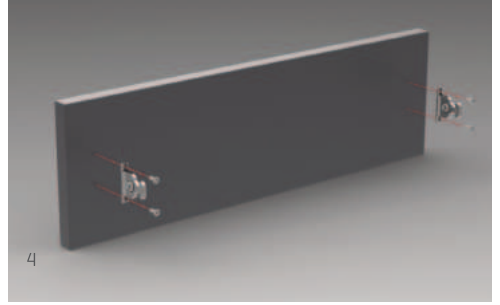

RAYLARIN VİDA KONUM ÖLÇÜLERİ