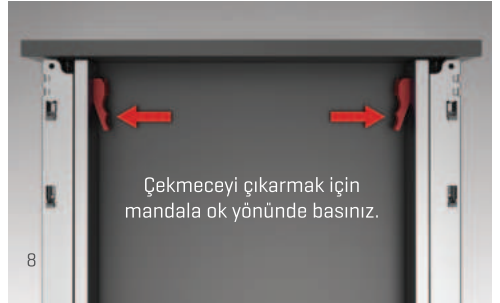

RAYLARIN VİDA KONUM ÖLÇÜLERİ