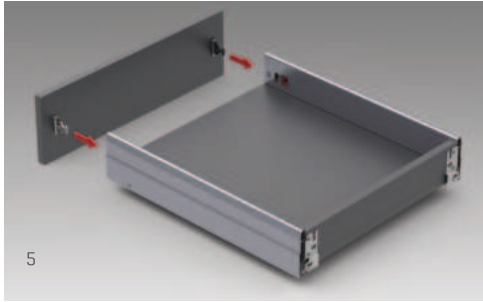

ALPHABOX

MONTAJ AŞAMALARI