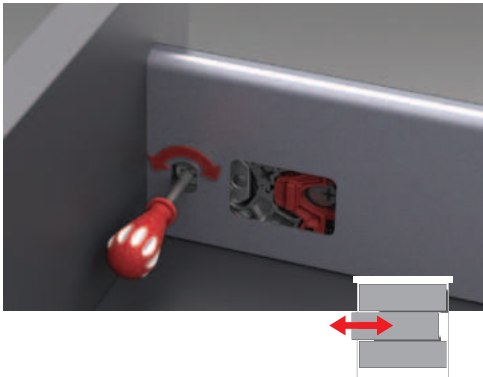

ALPHABOX

AYARLAR