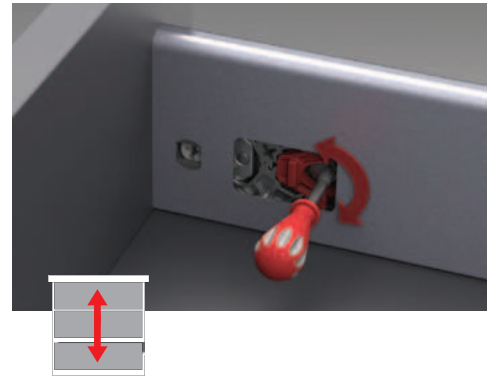

ALPHABOX

AYARLAR