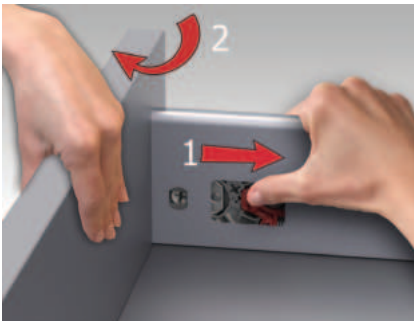

RAYLARIN VİDA KONUM ÖLÇÜLERİ