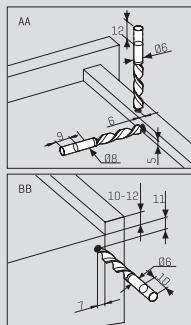

Single Extension Pin Fix [18 mm]

Boutique Package Right/Left SET			
NOMINAL SIZE	CODE With Brake	CODE Without Brake	PACKING
260 mm	1272272260	1272271260	12 Set
285 mm	1272272285	1272271285	12 Set
310 mm	1272272310	1272271310	12 Set
335 mm	1272272335	1272271335	12 Set
360 mm	1272272360	1272271360	12 Set
385 mm	1272272385	1272271385	12 Set
410 mm	1272272410	1272271410	12 Set
435 mm	1272272435	1272271435	12 Set
460 mm	1272272460	1272271460	12 Set
485 mm	1272272485	1272271485	12 Set
510 mm	1272272510	1272271510	12 Set
535 mm	1272272535	1272271535	12 Set
560 mm	1272272560	1272271560	12 Set

Drawer Dimensions

Nominal Size NS (mm)	Fitting Pin a (mm)	Safety Pin b (mm)
260	205	185
285	220	200
310	230	210
335	245	225
360	275	255
385	285	265
410	300	280
435	310	290
460	335	315
485	350	330
510	360	340
535	375	355
560	405	385

Industrial Package With Brake			
NOMINAL SIZE	CODE Right	CODE Left	PACKING
260 mm	1272275260	1272276260	24 Pcs
285 mm	1272275285	1272276285	24 Pcs
310 mm	1272275310	1272276310	24 Pcs
335 mm	1272275335	1272276335	24 Pcs
360 mm	1272275360	1272276360	24 Pcs
385 mm	1272275385	1272276385	24 Pcs
410 mm	1272275410	1272276410	24 Pcs
435 mm	1272275435	1272276435	24 Pcs
460 mm	1272275460	1272276460	24 Pcs
485 mm	1272275485	1272276485	24 Pcs
510 mm	1272275510	1272276510	24 Pcs
535 mm	1272275535	1272276535	24 Pcs
560 mm	1272275560	1272276560	24 Pcs

Industrial Package Without Brake			
NOMINAL SIZE	CODE Right	CODE Left	PACKING
260 mm	1272273260	1272274260	24 Pcs
285 mm	1272273285	1272274285	24 Pcs
310 mm	1272273310	1272274310	24 Pcs
335 mm	1272273335	1272274335	24 Pcs
360 mm	1272273360	1272274360	24 Pcs
385 mm	1272273385	1272274385	24 Pcs
410 mm	1272273410	1272274410	24 Pcs
435 mm	1272273435	1272274435	24 Pcs
460 mm	1272273460	1272274460	24 Pcs
485 mm	1272273485	1272274485	24 Pcs
510 mm	1272273510	1272274510	24 Pcs
535 mm	1272273535	1272274535	24 Pcs
560 mm	1272273560	1272274560	24 Pcs

Single Extension Push Open Pin [18 mm]

Boutique Package Right/Left SET			
NOMINAL SIZE	CODE	CODE ADJUSTABLE	PACKING
260 mm	1272344260	1272364260	12 Set
285 mm	1272344285	1272364285	12 Set
310 mm	1272344310	1272364310	12 Set
335 mm	1272344335	1272364335	12 Set
360 mm	1272344360	1272364360	12 Set
385 mm	1272344385	1272364385	12 Set
410 mm	1272344410	1272364410	12 Set
435 mm	1272344435	1272364435	12 Set
460 mm	1272344460	1272364460	12 Set
485 mm	1272344485	1272364485	12 Set
510 mm	1272344510	1272364510	12 Set
535 mm	1272344535	1272364535	12 Set
560 mm	1272344560	1272364560	12 Set

Industrial Package Non-Adjustable			
NOMINAL SIZE	CODE Right	CODE Left	PACKING
260 mm	1272345260	1272346260	24 Pcs
285 mm	1272345285	1272346285	24 Pcs
310 mm	1272345310	1272346310	24 Pcs
335 mm	1272345335	1272346335	24 Pcs
360 mm	1272345360	1272346360	24 Pcs
385 mm	1272345385	1272346385	24 Pcs
410 mm	1272345410	1272346410	24 Pcs
435 mm	1272345435	1272346435	24 Pcs
460 mm	1272345460	1272346460	24 Pcs
485 mm	1272345485	1272346485	24 Pcs
510 mm	1272345510	1272346510	24 Pcs
535 mm	1272345535	1272346535	24 Pcs
560 mm	1272345560	1272346560	24 Pcs

Industrial Package Adjustable			
NOMINAL SIZE	CODE Right	CODE Left	PACKING
260 mm	1272365260	1272366260	24 Pcs
285 mm	1272365285	1272366285	24 Pcs
310 mm	1272365310	1272366310	24 Pcs
335 mm	1272365335	1272366335	24 Pcs
360 mm	1272365360	1272366360	24 Pcs
385 mm	1272365385	1272366385	24 Pcs
410 mm	1272365410	1272366410	24 Pcs
435 mm	1272365435	1272366435	24 Pcs
460 mm	1272365460	1272366460	24 Pcs
485 mm	1272365485	1272366485	24 Pcs
510 mm	1272365510	1272366510	24 Pcs
535 mm	1272365535	1272366535	24 Pcs
560 mm	1272365560	1272366560	24 Pcs