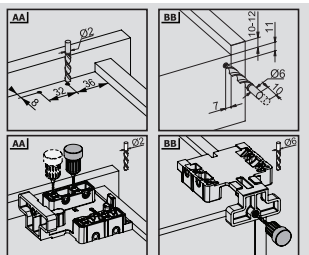

Single Extension Lock Fix (18 mm)

Boutique Package Right/Left SET			
NOMINAL SIZE	CODE With Brake	CODE Without Brake	PACKING
250 mm	12722321	12722311	12 Set
300 mm	12722322	12722312	12 Set
350 mm	12722323	12722313	12 Set
400 mm	12722324	12722314	12 Set
450 mm	12722325	12722315	12 Set
500 mm	12722326	12722316	12 Set
550 mm	12722327	12722317	12 Set
600 mm	12722328	12722318	12 Set

Drawer Dimensions

Industrial Package With Brake			
NOMINAL SIZE	CODE Right	CODE Left	PACKING
250 mm	12722351	12722361	24 Pcs
300 mm	12722352	12722362	24 Pcs
350 mm	12722353	12722363	24 Pcs
400 mm	12722354	12722364	24 Pcs
450 mm	12722355	12722365	24 Pcs
500 mm	12722356	12722366	24 Pcs
550 mm	12722357	12722367	24 Pcs
600 mm	12722358	12722368	24 Pcs

Industrial Package Without Brake			
NOMINAL SIZE	CODE Right	CODE Left	PACKING
250 mm	12722331	12722341	24 Pcs
300 mm	12722332	12722342	24 Pcs
350 mm	12722333	12722343	24 Pcs
400 mm	12722334	12722344	24 Pcs
450 mm	12722335	12722345	24 Pcs
500 mm	12722336	12722346	24 Pcs
550 mm	12722337	12722347	24 Pcs
600 mm	12722338	12722348	24 Pcs

Single Extension Push Open Lock Fix (18 mm)

Boutique Package Right/Left SET			
NOMINAL SIZE	CODE	CODE ADJUSTABLE	PACKING
250 mm	12723411	12723611	12 Set
300 mm	12723412	12723612	12 Set
350 mm	12723413	12723613	12 Set
400 mm	12723414	12723614	12 Set
450 mm	12723415	12723615	12 Set
500 mm	12723416	12723616	12 Set
550 mm	12723417	12723617	12 Set
600 mm	12723418	12723618	12 Set

Lock System Right/Left		
CODE Right	CODE Left	PACKING
12790791	12790792	100 Pcs

Industrial Package Non-Adjustable			
NOMINAL SIZE	CODE Right	CODE Left	PACKING
250 mm	12723421	12723431	24 Pcs
300 mm	12723422	12723432	24 Pcs
350 mm	12723423	12723433	24 Pcs
400 mm	12723424	12723434	24 Pcs
450 mm	12723425	12723435	24 Pcs
500 mm	12723426	12723436	24 Pcs
550 mm	12723427	12723437	24 Pcs
600 mm	12723428	12723438	24 Pcs

Industrial Package Adjustable			
NOMINAL SIZE	CODE Right	CODE Left	PACKING
250 mm	12723621	12723631	24 Pcs
300 mm	12723622	12723632	24 Pcs
350 mm	12723623	12723633	24 Pcs
400 mm	12723624	12723634	24 Pcs
450 mm	12723625	12723635	24 Pcs
500 mm	12723626	12723636	24 Pcs
550 mm	12723627	12723637	24 Pcs
600 mm	12723628	12723638	24 Pcs