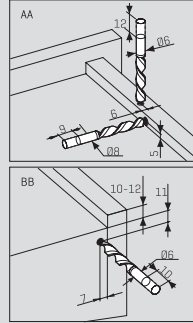

SLIDEASINGLE

CODE LIST

Single Extension Pin Fix [16 mm]

Boutique Package Right/Left SET			
NOMINAL SIZE	CODE With Brake	CODE Without Brake	PACKING
260 mm	1272292260	1272291260	12 Set
285 mm	1272292285	1272291285	12 Set
310 mm	1272292310	1272291310	12 Set
335 mm	1272292335	1272291335	12 Set
360 mm	1272292360	1272291360	12 Set
385 mm	1272292385	1272291385	12 Set
410 mm	1272292410	1272291410	12 Set
435 mm	1272292435	1272291435	12 Set
460 mm	1272292460	1272291460	12 Set
485 mm	1272292485	1272291485	12 Set
510 mm	1272292510	1272291510	12 Set
535 mm	1272292535	1272291535	12 Set
560 mm	1272292560	1272291560	12 Set

Drawer Dimensions

Nominal Size NS (mm)	Fitting Pin a (mm)	Safety Pin b (mm)
260	205	185
285	220	200
310	230	210
335	245	225
360	275	255
385	285	265
410	300	280
435	310	290
460	335	315
485	350	330
510	360	340
535	375	355
560	405	385

Industrial Package With Brake			
NOMINAL SIZE	CODE Right	CODE Left	PACKING
260 mm	1272295260	1272296260	24 Pcs
285 mm	1272295285	1272296285	24 Pcs
310 mm	1272295310	1272296310	24 Pcs
335 mm	1272295335	1272296335	24 Pcs
360 mm	1272295360	1272296360	24 Pcs
385 mm	1272295385	1272296385	24 Pcs
410 mm	1272295410	1272296410	24 Pcs
435 mm	1272295435	1272296435	24 Pcs
460 mm	1272295460	1272296460	24 Pcs
485 mm	1272295485	1272296485	24 Pcs
510 mm	1272295510	1272296510	24 Pcs
535 mm	1272295535	1272296535	24 Pcs
560 mm	1272295560	1272296560	24 Pcs

Industrial Package Without Brake			
NOMINAL SIZE	CODE Right	CODE Left	PACKING
260 mm	1272293260	1272294260	24 Pcs
285 mm	1272293285	1272294285	24 Pcs
310 mm	1272293310	1272294310	24 Pcs
335 mm	1272293335	1272294335	24 Pcs
360 mm	1272293360	1272294360	24 Pcs
385 mm	1272293385	1272294385	24 Pcs
410 mm	1272293410	1272294410	24 Pcs
435 mm	1272293435	1272294435	24 Pcs
460 mm	1272293460	1272294460	24 Pcs
485 mm	1272293485	1272294485	24 Pcs
510 mm	1272293510	1272294510	24 Pcs
535 mm	1272293535	1272294535	24 Pcs
560 mm	1272293560	1272294560	24 Pcs

Single Extension Push Open Pin [16 mm]

Boutique Package Right/Left SET			
NOMINAL SIZE	CODE	CODE ADJUSTABLE	PACKING
260 mm	1272354260	1272374260	12 Set
285 mm	1272354285	1272374285	12 Set
310 mm	1272354310	1272374310	12 Set
335 mm	1272354335	1272374335	12 Set
360 mm	1272354360	1272374360	12 Set
385 mm	1272354385	1272374385	12 Set
410 mm	1272354410	1272374410	12 Set
435 mm	1272354435	1272374435	12 Set
460 mm	1272354460	1272374460	12 Set
485 mm	1272354485	1272374485	12 Set
510 mm	1272354510	1272374510	12 Set
535 mm	1272354535	1272374535	12 Set
560 mm	1272354560	1272374560	12 Set

Industrial Package Non-Adjustable			
NOMINAL SIZE	CODE Right	CODE Left	PACKING
260 mm	1272355260	1272356260	24 Pcs
285 mm	1272355285	1272356285	24 Pcs
310 mm	1272355310	1272356310	24 Pcs
335 mm	1272355335	1272356335	24 Pcs
360 mm	1272355360	1272356360	24 Pcs
385 mm	1272355385	1272356385	24 Pcs
410 mm	1272355410	1272356410	24 Pcs
435 mm	1272355435	1272356435	24 Pcs
460 mm	1272355460	1272356460	24 Pcs
485 mm	1272355485	1272356485	24 Pcs
510 mm	1272355510	1272356510	24 Pcs
535 mm	1272355535	1272356535	24 Pcs
560 mm	1272355560	1272356560	24 Pcs

Industrial Package Adjustable			
NOMINAL SIZE	CODE Right	CODE Left	PACKING
260 mm	1272375260	1272376260	24 Pcs
285 mm	1272375285	1272376285	24 Pcs
310 mm	1272375310	1272376310	24 Pcs
335 mm	1272375335	1272376335	24 Pcs
360 mm	1272375360	1272376360	24 Pcs
385 mm	1272375385	1272376385	24 Pcs
410 mm	1272375410	1272376410	24 Pcs
435 mm	1272375435	1272376435	24 Pcs
460 mm	1272375460	1272376460	24 Pcs
485 mm	1272375485	1272376485	24 Pcs
510 mm	1272375510	1272376510	24 Pcs
535 mm	1272375535	1272376535	24 Pcs
560 mm	1272375560	1272376560	24 Pcs