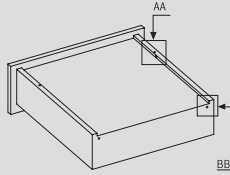

SLIDEASINGLE

CODE LIST

Single Extension Pin Fix [16 mm]

Boutique Package Right/Left SET			
NOMINAL SIZE	CODE With Brake	CODE Without Brake	PACKING
260 mm	1272292260	1272291260	12 Set
285 mm	1272292285	1272291285	12 Set
310 mm	1272292310	1272291310	12 Set
335 mm	1272292335	1272291335	12 Set
360 mm	1272292360	1272291360	12 Set
385 mm	1272292385	1272291385	12 Set
410 mm	1272292410	1272291410	12 Set
435 mm	1272292435	1272291435	12 Set
460 mm	1272292460	1272291460	12 Set
485 mm	1272292485	1272291485	12 Set
510 mm	1272292510	1272291510	12 Set
535 mm	1272292535	1272291535	12 Set
560 mm	1272292560	1272291560	12 Set

Drawer Dimensions

Nominal Size NS (mm)	Fitting Pin a (mm)	Safety Pin b (mm)
260	205	185
285	220	200
310	230	210
335	245	225
360	275	255
385	285	265
410	300	280
435	310	290
460	335	315
485	350	330
510	360	340
535	375	355
560	405	385

Industrial Package With Brake			
NOMINAL SIZE	CODE Right	CODE Left	PACKING
260 mm	1272295260	1272296260	24 Pcs
285 mm	1272295285	1272296285	24 Pcs
310 mm	1272295310	1272296310	24 Pcs
335 mm	1272295335	1272296335	24 Pcs
360 mm	1272295360	1272296360	24 Pcs
385 mm	1272295385	1272296385	24 Pcs
410 mm	1272295410	1272296410	24 Pcs
435 mm	1272295435	1272296435	24 Pcs
460 mm	1272295460	1272296460	24 Pcs
485 mm	1272295485	1272296485	24 Pcs
510 mm	1272295510	1272296510	24 Pcs
535 mm	1272295535	1272296535	24 Pcs
560 mm	1272295560	1272296560	24 Pcs

Industrial Package Without Brake			
NOMINAL SIZE	CODE Right	CODE Left	PACKING
260 mm	1272293260	1272294260	24 Pcs
285 mm	1272293285	1272294285	24 Pcs
310 mm	1272293310	1272294310	24 Pcs
335 mm	1272293335	1272294335	24 Pcs
360 mm	1272293360	1272294360	24 Pcs
385 mm	1272293385	1272294385	24 Pcs
410 mm	1272293410	1272294410	24 Pcs
435 mm	1272293435	1272294435	24 Pcs
460 mm	1272293460	1272294460	24 Pcs
485 mm	1272293485	1272294485	24 Pcs
510 mm	1272293510	1272294510	24 Pcs
535 mm	1272293535	1272294535	24 Pcs
560 mm	1272293560	1272294560	24 Pcs

Single Extension Push Open Pin [16 mm]

Boutique Package Right/Left SET			
NOMINAL SIZE	CODE	CODE ADJUSTABLE	PACKING
260 mm	1272354260	1272374260	12 Set
285 mm	1272354285	1272374285	12 Set
310 mm	1272354310	1272374310	12 Set
335 mm	1272354335	1272374335	12 Set
360 mm	1272354360	1272374360	12 Set
385 mm	1272354385	1272374385	12 Set
410 mm	1272354410	1272374410	12 Set
435 mm	1272354435	1272374435	12 Set
460 mm	1272354460	1272374460	12 Set
485 mm	1272354485	1272374485	12 Set
510 mm	1272354510	1272374510	12 Set
535 mm	1272354535	1272374535	12 Set
560 mm	1272354560	1272374560	12 Set

Industrial Package Non-Adjustable			
NOMINAL SIZE	CODE Right	CODE Left	PACKING
260 mm	1272355260	1272356260	24 Pcs
285 mm	1272355285	1272356285	24 Pcs
310 mm	1272355310	1272356310	24 Pcs
335 mm	1272355335	1272356335	24 Pcs
360 mm	1272355360	1272356360	24 Pcs
385 mm	1272355385	1272356385	24 Pcs
410 mm	1272355410	1272356410	24 Pcs
435 mm	1272355435	1272356435	24 Pcs
460 mm	1272355460	1272356460	24 Pcs
485 mm	1272355485	1272356485	24 Pcs
510 mm	1272355510	1272356510	24 Pcs
535 mm	1272355535	1272356535	24 Pcs
560 mm	1272355560	1272356560	24 Pcs

Industrial Package Adjustable			
NOMINAL SIZE	CODE Right	CODE Left	PACKING
260 mm	1272375260	1272376260	24 Pcs
285 mm	1272375285	1272376285	24 Pcs
310 mm	1272375310	1272376310	24 Pcs
335 mm	1272375335	1272376335	24 Pcs
360 mm	1272375360	1272376360	24 Pcs
385 mm	1272375385	1272376385	24 Pcs
410 mm	1272375410	1272376410	24 Pcs
435 mm	1272375435	1272376435	24 Pcs
460 mm	1272375460	1272376460	24 Pcs
485 mm	1272375485	1272376485	24 Pcs
510 mm	1272375510	1272376510	24 Pcs
535 mm	1272375535	1272376535	24 Pcs
560 mm	1272375560	1272376560	24 Pcs