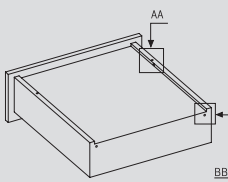

Single Extension Pin Fix [18 mm]

Boutique Package Right/Left SET			
NOMINAL SIZE	CODE With Brake	CODE Without Brake	PACKING
260 mm	1272272260	1272271260	12 Set
285 mm	1272272285	1272271285	12 Set
310 mm	1272272310	1272271310	12 Set
335 mm	1272272335	1272271335	12 Set
360 mm	1272272360	1272271360	12 Set
385 mm	1272272385	1272271385	12 Set
410 mm	1272272410	1272271410	12 Set
435 mm	1272272435	1272271435	12 Set
460 mm	1272272460	1272271460	12 Set
485 mm	1272272485	1272271485	12 Set
510 mm	1272272510	1272271510	12 Set
535 mm	1272272535	1272271535	12 Set
560 mm	1272272560	1272271560	12 Set

Drawer Dimensions

Nominal Size NS (mm)	Fitting Pin a (mm)	Safety Pin b (mm)
260	205	185
285	220	200
310	230	210
335	245	225
360	275	255
385	285	265
410	300	280
435	310	290
460	335	315
485	350	330
510	360	340
535	375	355
560	405	385

Industrial Package With Brake			
NOMINAL SIZE	CODE Right	CODE Left	PACKING
260 mm	1272275260	1272276260	24 Pcs
285 mm	1272275285	1272276285	24 Pcs
310 mm	1272275310	1272276310	24 Pcs
335 mm	1272275335	1272276335	24 Pcs
360 mm	1272275360	1272276360	24 Pcs
385 mm	1272275385	1272276385	24 Pcs
410 mm	1272275410	1272276410	24 Pcs
435 mm	1272275435	1272276435	24 Pcs
460 mm	1272275460	1272276460	24 Pcs
485 mm	1272275485	1272276485	24 Pcs
510 mm	1272275510	1272276510	24 Pcs
535 mm	1272275535	1272276535	24 Pcs
560 mm	1272275560	1272276560	24 Pcs

Industrial Package Without Brake			
NOMINAL SIZE	CODE Right	CODE Left	PACKING
260 mm	1272273260	1272274260	24 Pcs
285 mm	1272273285	1272274285	24 Pcs
310 mm	1272273310	1272274310	24 Pcs
335 mm	1272273335	1272274335	24 Pcs
360 mm	1272273360	1272274360	24 Pcs
385 mm	1272273385	1272274385	24 Pcs
410 mm	1272273410	1272274410	24 Pcs
435 mm	1272273435	1272274435	24 Pcs
460 mm	1272273460	1272274460	24 Pcs
485 mm	1272273485	1272274485	24 Pcs
510 mm	1272273510	1272274510	24 Pcs
535 mm	1272273535	1272274535	24 Pcs
560 mm	1272273560	1272274560	24 Pcs

Single Extension Push Open Pin [18 mm]

Boutique Package Right/Left SET			
NOMINAL SIZE	CODE	CODE ADJUSTABLE	PACKING
260 mm	1272344260	1272364260	12 Set
285 mm	1272344285	1272364285	12 Set
310 mm	1272344310	1272364310	12 Set
335 mm	1272344335	1272364335	12 Set
360 mm	1272344360	1272364360	12 Set
385 mm	1272344385	1272364385	12 Set
410 mm	1272344410	1272364410	12 Set
435 mm	1272344435	1272364435	12 Set
460 mm	1272344460	1272364460	12 Set
485 mm	1272344485	1272364485	12 Set
510 mm	1272344510	1272364510	12 Set
535 mm	1272344535	1272364535	12 Set
560 mm	1272344560	1272364560	12 Set

Industrial Package Non-Adjustable			
NOMINAL SIZE	CODE Right	CODE Left	PACKING
260 mm	1272345260	1272346260	24 Pcs
285 mm	1272345285	1272346285	24 Pcs
310 mm	1272345310	1272346310	24 Pcs
335 mm	1272345335	1272346335	24 Pcs
360 mm	1272345360	1272346360	24 Pcs
385 mm	1272345385	1272346385	24 Pcs
410 mm	1272345410	1272346410	24 Pcs
435 mm	1272345435	1272346435	24 Pcs
460 mm	1272345460	1272346460	24 Pcs
485 mm	1272345485	1272346485	24 Pcs
510 mm	1272345510	1272346510	24 Pcs
535 mm	1272345535	1272346535	24 Pcs
560 mm	1272345560	1272346560	24 Pcs

Industrial Package Adjustable			
NOMINAL SIZE	CODE Right	CODE Left	PACKING
260 mm	1272365260	1272366260	24 Pcs
285 mm	1272365285	1272366285	24 Pcs
310 mm	1272365310	1272366310	24 Pcs
335 mm	1272365335	1272366335	24 Pcs
360 mm	1272365360	1272366360	24 Pcs
385 mm	1272365385	1272366385	24 Pcs
410 mm	1272365410	1272366410	24 Pcs
435 mm	1272365435	1272366435	24 Pcs
460 mm	1272365460	1272366460	24 Pcs
485 mm	1272365485	1272366485	24 Pcs
510 mm	1272365510	1272366510	24 Pcs
535 mm	1272365535	1272366535	24 Pcs
560 mm	1272365560	1272366560	24 Pcs