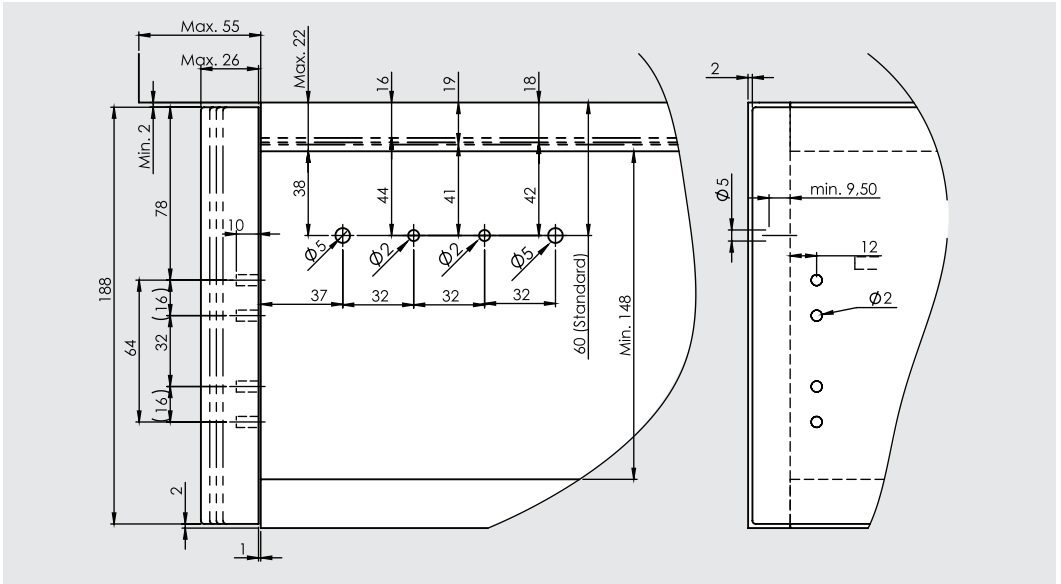

M4

[DIN 7500M]

1

2

If  $B + 19 > X$ , "Aluminium Door Connection Adapter" should be used.

- F : Minimum Gap
- B : Side Overlay
- S : Profile Material Thickness
- X : Profile Width

B = max. 17 mm for 19 mm width aluminium profiles.

**Important**  
 \*If the material thickness [S] is changed,  
 application dimensions should be calculated again.

DOOR HEIGHT	POWER UNIT	A1		B1		C1	
		min. kg	max. kg	min. kg	max. kg	min. kg	max. kg
200 mm		3,6	6,5	5	9,7	7	14,7
201-250 mm		3,4	5,3	4	7,5	5,5	12,2
251-300 mm		1,9	4,9	3	5,9	4,5	9,9
301-350 mm		1,6	3,6	2,8	5	4	7,9
351-400 mm		1,4	3,1	2,4	4,2	3,6	7,2
401-450 mm		1,3	2,8	2,2	3,8	3,2	6,3
451-500 mm		1,2	2,5	2	3,4	2,8	5,5
501-550 mm		1	2,2	1,75	3	2,6	5,1
551-600 mm		0,95	2	1,7	2,8	2,5	4,6