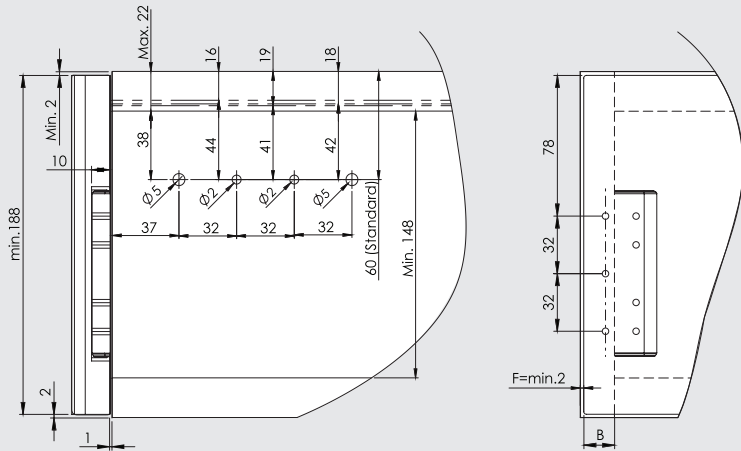

M4

[DIN 7500M]

1

2

If  $B + 19 > X$ , "Aluminium Door Connection Adapter" should be used.

- F : Minimum Gap
- B : Side Overlay
- S : Profile Material Thickness
- X : Profile Width

B = max. 17 mm for 19 mm width aluminium profiles.

**Important**  
 \*If the material thickness [S] is changed,  
 application dimensions should be calculated again.

DOOR HEIGHT	POWER UNIT	A1		B1		C1	
		min. kg	max. kg	min. kg	max. kg	min. kg	max. kg
200 mm		3,6	6,5	5	9,7	7	14,7
201-250 mm		3,4	5,3	4	7,5	5,5	12,2
251-300 mm		1,9	4,9	3	5,9	4,5	9,9
301-350 mm		1,6	3,6	2,8	5	4	7,9
351-400 mm		1,4	3,1	2,4	4,2	3,6	7,2
401-450 mm		1,3	2,8	2,2	3,8	3,2	6,3
451-500 mm		1,2	2,5	2	3,4	2,8	5,5
501-550 mm		1	2,2	1,75	3	2,6	5,1
551-600 mm		0,95	2	1,7	2,8	2,5	4,6