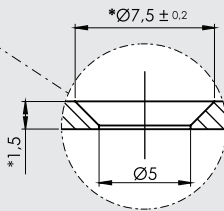

M4

[DIN 7500M]

1

2

If  $B + 19 > X$ , "Aluminium Door Connection Adapter" should be used.

- F : Minimum Gap
- B : Side Overlay
- S : Profile Material Thickness
- X : Profile Width

B = max. 17 mm for 19 mm width aluminium profiles.

**Important**  
 \*If the material thickness [S] is changed,  
 application dimensions should be calculated again.

DOOR HEIGHT	POWER UNIT	A1		B1		C1	
		min. kg	max. kg	min. kg	max. kg	min. kg	max. kg
200 mm		3,6	6,5	5	9,7	7	14,7
201-250 mm		3,4	5,3	4	7,5	5,5	12,2
251-300 mm		1,9	4,9	3	5,9	4,5	9,9
301-350 mm		1,6	3,6	2,8	5	4	7,9
351-400 mm		1,4	3,1	2,4	4,2	3,6	7,2
401-450 mm		1,3	2,8	2,2	3,8	3,2	6,3
451-500 mm		1,2	2,5	2	3,4	2,8	5,5
501-550 mm		1	2,2	1,75	3	2,6	5,1
551-600 mm		0,95	2	1,7	2,8	2,5	4,6