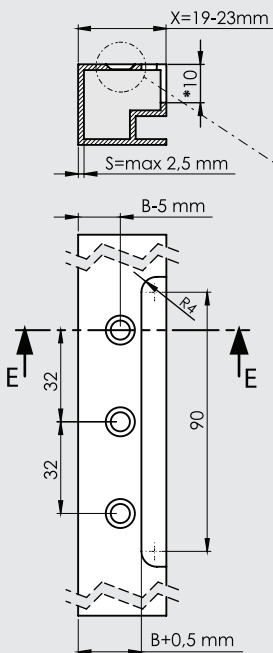

M4

[DIN 7500M]

1

2

If  $B + 19 > X$ , "Aluminium Door Connection Adapter" should be used.

- F : Minimum Gap
- B : Side Overlay
- S : Profile Material Thickness
- X : Profile Width

B = max. 17 mm for 19 mm width aluminium profiles.

**Important**  
 \*If the material thickness [S] is changed,  
 application dimensions should be calculated again.

DOOR HEIGHT	POWER UNIT	A1		B1		C1	
		min. kg	max. kg	min. kg	max. kg	min. kg	max. kg
200 mm		3,6	6,5	5	9,7	7	14,7
201-250 mm		3,4	5,3	4	7,5	5,5	12,2
251-300 mm		1,9	4,9	3	5,9	4,5	9,9
301-350 mm		1,6	3,6	2,8	5	4	7,9
351-400 mm		1,4	3,1	2,4	4,2	3,6	7,2
401-450 mm		1,3	2,8	2,2	3,8	3,2	6,3
451-500 mm		1,2	2,5	2	3,4	2,8	5,5
501-550 mm		1	2,2	1,75	3	2,6	5,1
551-600 mm		0,95	2	1,7	2,8	2,5	4,6