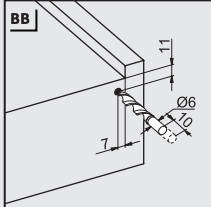

Drawer and Cabinet Dimensions P-0 / S-C (Lock Fix)

CD Cabinet Depth
 CIW Cabinet Internal Width
 NS Nominal Size
 DIW Drawer Internal Width
 DD Drawer Depth

* All dimensions in the diagram are in mm

Recommended Screws for Slide Assembly

03,5x16 mm Chipboard Screw

06,1x11,5 mm Euro Screw

Lock - Fix Drilling Holes

Pin - Fix Drilling Holes

Nominal Length NL (mm)	Drawer Depth a (mm)	Pin b (mm)	Safety Pin c (mm)
250	240	221	201
300	290	271	251
350	340	321	301
400	390	371	351
450	440	421	401
500	490	471	451
550	540	521	501
600	590	571	551

Screw Location for the Slides

Screw the slide from marked holes.

Single Extension Lock Fix

Smart Slide Drawer Slide Right-Left			
NOMINAL SIZE	CODE With Soft Close	CODE Without Soft Close	PACKING
250 mm	127221301	12722111	12 Set
300 mm	127221302	12722112	12 Set
350 mm	127221303	12722113	12 Set
400 mm	127221304	12722114	12 Set
450 mm	127221305	12722115	12 Set
500 mm	127221306	12722116	12 Set
550 mm	127221307	12722117	12 Set
600 mm	127221308	12722118	12 Set

Industrial Package Right-Left			
NOMINAL SIZE	CODE Right	CODE Left	PACKING
250 mm	127221311	127221321	24 Pcs
300 mm	127221312	127221322	24 Pcs
350 mm	127221313	127221323	24 Pcs
400 mm	127221314	127221324	24 Pcs
450 mm	127221315	127221325	24 Pcs
500 mm	127221316	127221326	24 Pcs
550 mm	127221317	127221327	24 Pcs
600 mm	127221318	127221328	24 Pcs