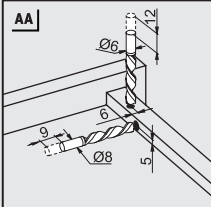

03,5x16 mm Chipboard Screw

06,1x11,5 mm Euro Screw

Lock - Fix Drilling Holes

Pin - Fix Drilling Holes

Nominal Length NL (mm)	Drawer Depth a (mm)	Pin b (mm)	Safety Pin c (mm)
250	240	221	201
300	290	271	251
350	340	321	301
400	390	371	351
450	440	421	401
500	490	471	451
550	540	521	501
600	590	571	551

Screw Location for the Slides

Screw the slide from marked holes.

Single Extension Lock Fix

Smart Slide Drawer Slide Right-Left			
NOMINAL SIZE	CODE With Soft Close	CODE Without Soft Close	PACKING
250 mm	127221301	12722111	12 Set
300 mm	127221302	12722112	12 Set
350 mm	127221303	12722113	12 Set
400 mm	127221304	12722114	12 Set
450 mm	127221305	12722115	12 Set
500 mm	127221306	12722116	12 Set
550 mm	127221307	12722117	12 Set
600 mm	127221308	12722118	12 Set