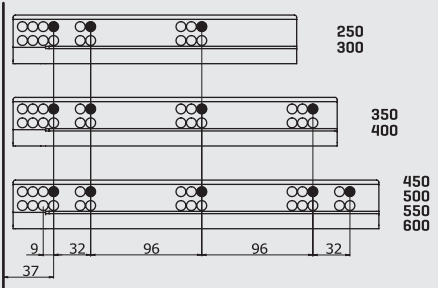

03,5x16 mm Chipboard Screw

06,1x11,5 mm Euro Screw

Lock - Fix Drilling Holes

Pin - Fix Drilling Holes

Nominal Length NL (mm)	Drawer Depth a (mm)	Pin b (mm)	Safety Pin c (mm)
250	240	221	201
300	290	271	251
350	340	321	301
400	390	371	351
450	440	421	401
500	490	471	451
550	540	521	501
600	590	571	551

Screw Location for the Slides

Screw the slide from marked holes.

Single Extension Lock Fix

Smart Slide Drawer Slide Right-Left			
NOMINAL SIZE	CODE With Soft Close	CODE Without Soft Close	PACKING
250 mm	127221301	12722111	12 Set
300 mm	127221302	12722112	12 Set
350 mm	127221303	12722113	12 Set
400 mm	127221304	12722114	12 Set
450 mm	127221305	12722115	12 Set
500 mm	127221306	12722116	12 Set
550 mm	127221307	12722117	12 Set
600 mm	127221308	12722118	12 Set