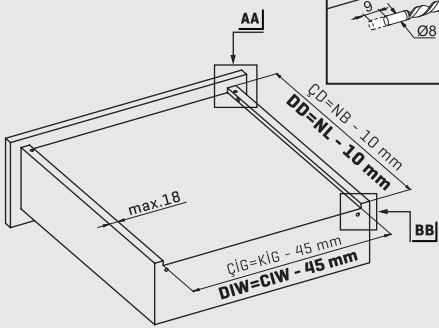

Drawer and Cabinet Dimensions P-0 / S-C (Lock Fix)

CD Cabinet Depth
 CIW Cabinet Internal Width
 NS Nominal Size
 DIW Drawer Internal Width
 DD Drawer Depth

* All dimensions in the diagram are in mm

Recommended Screws for Slide Assembly

03,5x16 mm Chipboard Screw

06,1x11,5 mm Euro Screw

Lock - Fix Drilling Holes

Pin - Fix Drilling Holes

Nominal Length NL (mm)	Drawer Depth a (mm)	Pin b (mm)	Safety Pin c (mm)
250	240	221	201
300	290	271	251
350	340	321	301
400	390	371	351
450	440	421	401
500	490	471	451
550	540	521	501
600	590	571	551

Screw Location for the Slides

Screw the slide from marked holes.

Single Extension Lock Fix

Smart Slide Drawer Slide Right-Left			
NOMINAL SIZE	CODE With Soft Close	CODE Without Soft Close	PACKING
250 mm	127221301	12722111	12 Set
300 mm	127221302	12722112	12 Set
350 mm	127221303	12722113	12 Set
400 mm	127221304	12722114	12 Set
450 mm	127221305	12722115	12 Set
500 mm	127221306	12722116	12 Set
550 mm	127221307	12722117	12 Set
600 mm	127221308	12722118	12 Set

Industrial Package Right-Left			
NOMINAL SIZE	CODE Right	CODE Left	PACKING
250 mm	127221311	127221321	24 Pcs
300 mm	127221312	127221322	24 Pcs
350 mm	127221313	127221323	24 Pcs
400 mm	127221314	127221324	24 Pcs
450 mm	127221315	127221325	24 Pcs
500 mm	127221316	127221326	24 Pcs
550 mm	127221317	127221327	24 Pcs
600 mm	127221318	127221328	24 Pcs