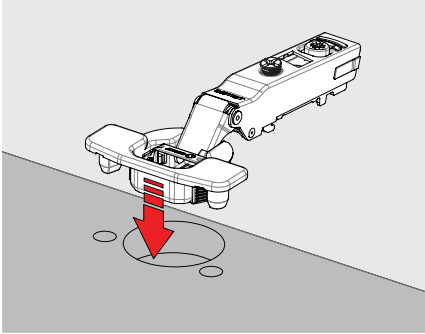

TOOL-LESS

Montaj Aşamaları