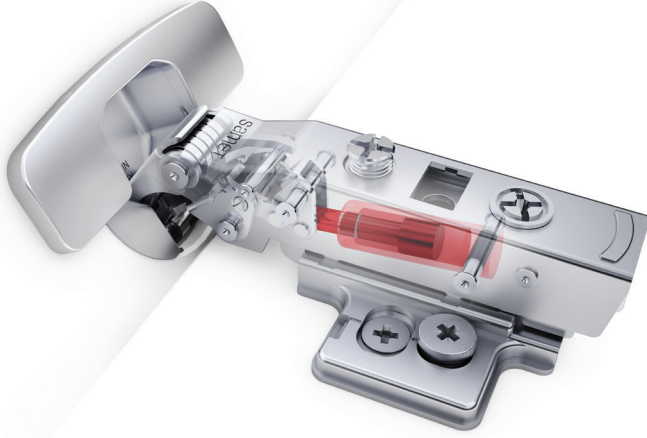

# MASTER

Yeni Nesil Menteşe Sistemleri

**samet**

**MASTER Yavaşlatıcılı Menteşe Sistemi**, SAMET AR-GE Merkezi'nin yaptığı arařtırmalar ve ileri testler sonucu geliřtirilen, üstün ayar özellikleri ile yüksek hareket ve montaj konforu sađlayan yeni nesil menteře grubudur.

## Entegre Fren Sistemi

Master menteşenin gövdeye entegre edilmiş yavaşlatıcı sistemi mükemmel sessiz hareket ve kapanma sunar, böylece LGA sertifikalı uzun ömürlü üstün performansı garanti altına alır ve günlük yaşama üst düzey konfor sağlar.

## KOLAY MONTAJ

**MASTER Yavaşlatıcılı Mentеше**, özel track mekanizması ile hiçbir alet kullanmadan kapaklara zahmetsizce montaj ve demontaj imkanı sunar.