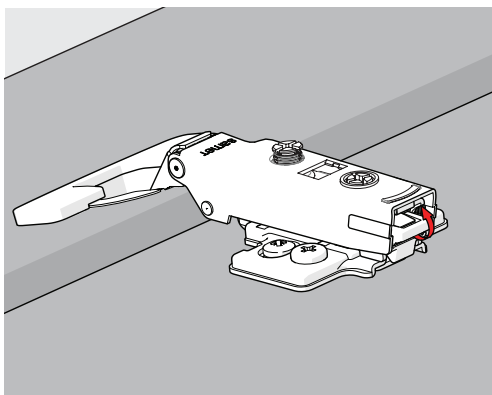

## KOLAY MONTAJ

**MASTER Yavaşlatıcılı Mentеше**, özel track mekanizması ile hiçbir alet kullanmadan kapaklara zahmetsizce montaj ve demontaj imkanı sunar.

## 3D AYAR İMKANI

İleri düzeyde geliştirilmiş “Yukarı – Aşağı, Sola-Sağa ve Arkaya-Öne” hareket kabiliyeti ile bu sistem, mobilya kapaklarının evlerdeki kurulumu sırasında büyük rahatlık sağlar.

# TOOL-LESS

Mentee Sistemleri

- Evde kurulum iin pratik ve hızlı özüm ◀
- Hibir alet kullanmadan tek hareketle montaj ◀
- Kolay, pratik ve hızlı montaj imkanı ◀
- Evde kurulum kolaylıėı ◀