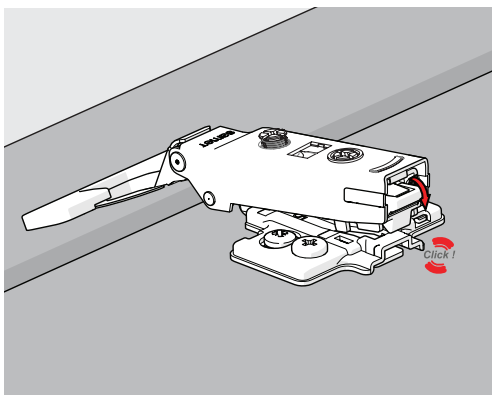

## KOLAY MONTAJ

**MASTER Yavaşlatıcılı Mentеше**, özel track mekanizması ile hiçbir alet kullanmadan kapaklara zahmetsizce montaj ve demontaj imkanı sunar.

## 3D AYAR İMKANI

İleri düzeyde geliştirilmiş “Yukarı – Aşağı, Sola-Sağa ve Arkaya-Öne” hareket kabiliyeti ile bu sistem, mobilya kapaklarının evlerdeki kurulumu sırasında büyük rahatlık sağlar.

# TOOL-LESS

Mentee Sistemleri

- Evde kurulum iin pratik ve hızlı özüm ◀
- Hibir alet kullanmadan tek hareketle montaj ◀
- Kolay, pratik ve hızlı montaj imkanı ◀
- Evde kurulum kolaylıėı ◀