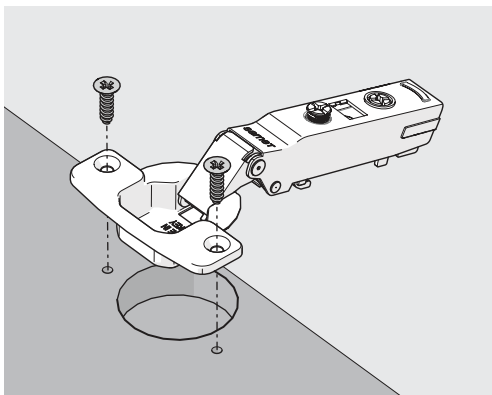

## KOLAY MONTAJ

**MASTER Yavaşlatıcılı Mentеше**, özel track mekanizması ile hiçbir alet kullanmadan kapaklara zahmetsizce montaj ve demontaj imkanı sunar.

## 3D AYAR İMKANI

İleri düzeyde geliştirilmiş “Yukarı – Aşağı, Sola-Sağa ve Arkaya-Öne” hareket kabiliyeti ile bu sistem, mobilya kapaklarının evlerdeki kurulumu sırasında büyük rahatlık sağlar.

# TOOL-LESS

Mentee Sistemleri

- Evde kurulum iin pratik ve hızlı özüm ◀
- Hibir alet kullanmadan tek hareketle montaj ◀
- Kolay, pratik ve hızlı montaj imkanı ◀
- Evde kurulum kolaylıėı ◀