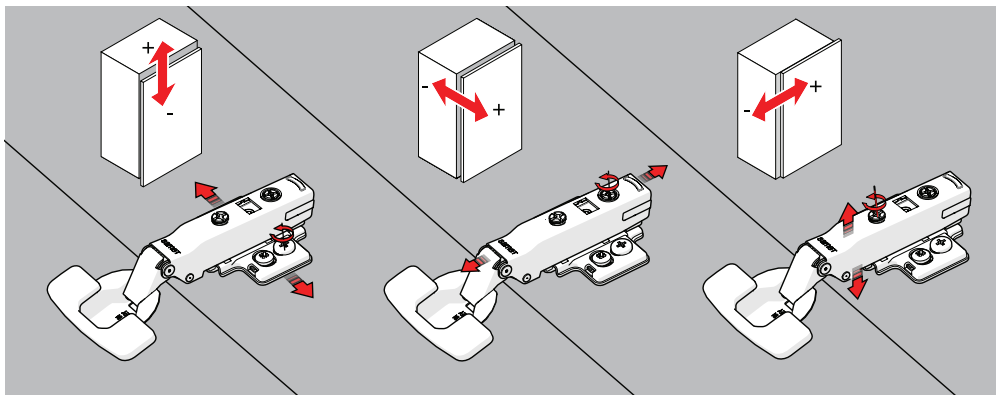

## KOLAY MONTAJ

**MASTER Yavaşlatıcılı Mentеше**, özel track mekanizması ile hiçbir alet kullanmadan kapaklara zahmetsizce montaj ve demontaj imkanı sunar.

## 3D AYAR İMKANI

İleri düzeyde geliştirilmiş “Yukarı – Aşağı, Sola-Sağa ve Arkaya-Öne” hareket kabiliyeti ile bu sistem, mobilya kapaklarının evlerdeki kurulumu sırasında büyük rahatlık sağlar.

# TOOL-LESS

Mentee Sistemleri

- Evde kurulum iin pratik ve hızlı özüm ◀
- Hibir alet kullanmadan tek hareketle montaj ◀
- Kolay, pratik ve hızlı montaj imkanı ◀
- Evde kurulum kolaylıėı ◀