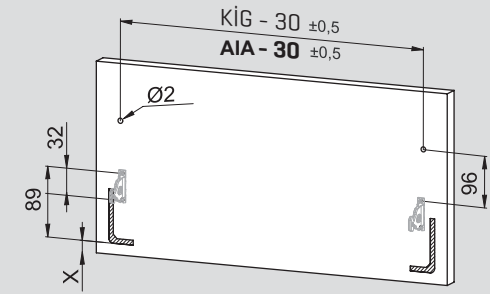

## Parçalar / Piezas

3

4

## Teknik Ölçüler / Dimensiones técnicas

Ön Panel - Panel delantero

Arka Ahşap - Respaldo de madera

5

6

1

2.

PZ1 uçlu tornavidaile vidalayınız.  
Con destornillador PZ1

## Teknik Ölçüler / Dimensiones técnicas

Ön Panel - Panel delantero

Arka Ahşap - Respaldo de madera

5

6

1

PZ1 uçlu tornavida ile vidalayınız.  
Con destornillador PZ1

2