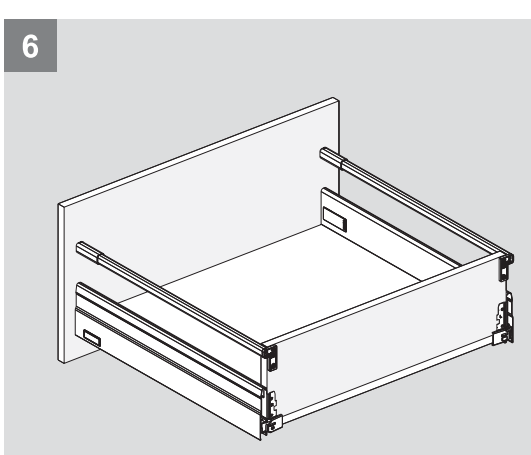

## Teknik Ölçüler / Dimensiones técnicas

Ön Panel - Panel delantero

Arka Ahşap - Respaldo de madera

5

6

1

2.

PZ1 uçlu tornavidaile vidalayınız.  
Con destornillador PZ1