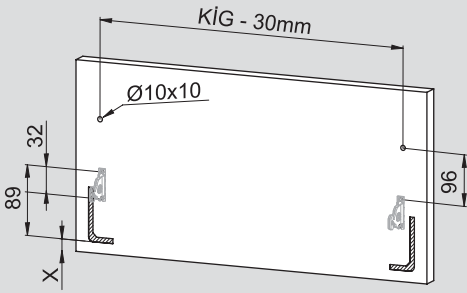

## Teknik Ölçüler / Dimensiones técnicas

Ön Panel - Panel delantero

Arka Ahşap - Respaldo de madera

5

6

1

PZ1 uçlu tornavida ile vidalayınız.  
Con destornillador PZ1

2