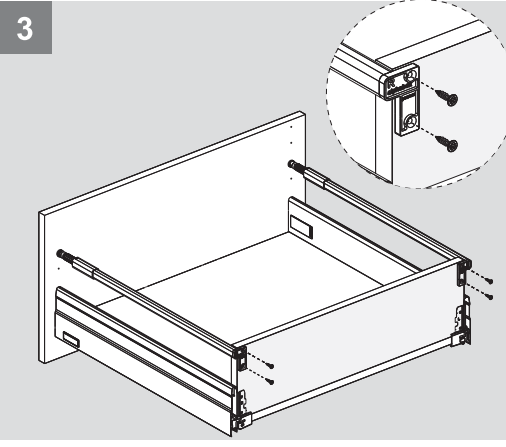

Parçalar / Piezas

3

4

Teknik Ölçüler / Dimensiones técnicas

Ön Panel - Panel delantero

Arka Ahşap - Respaldo de madera

5

6

1

2.

PZ1 uçlu tornavidaile vidalayınız.
Con destornillador PZ1

2

Ayar / Ajuste