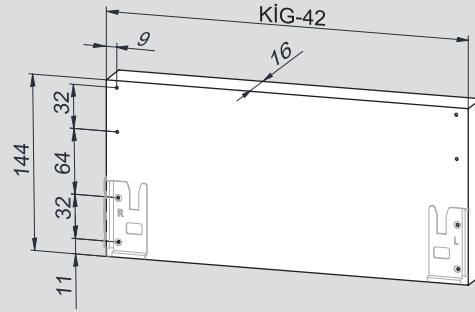

## Teknik Ölçüler / Dimensiones técnicas

Ön Panel - Panel delantero

Arka Ahşap - Respaldo de madera

5

6

1

PZ1 uçlu tornavida ile vidalayınız.  
Con destornillador PZ1

2