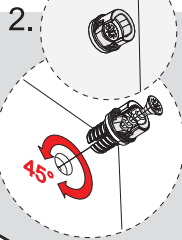

## Teknik Ölçüler / Dimensiones técnicas

Ön Panel - Panel delantero

Arka Ahşap - Respaldo de madera

5

6

1

PZ1 uçlu tornavida ile vidalayınız.  
Con destornillador PZ1

2