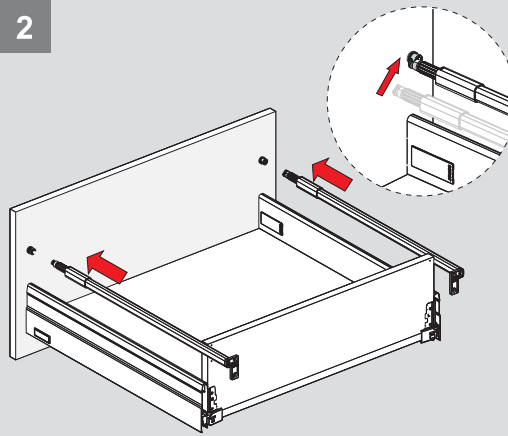

## Teknik Ölçüler / Dimensiones técnicas

Ön Panel - Panel delantero

Arka Ahşap - Respaldo de madera

5

6

1

PZ1 uçlu tornavida ile vidalayınız.  
Con destornillador PZ1

2