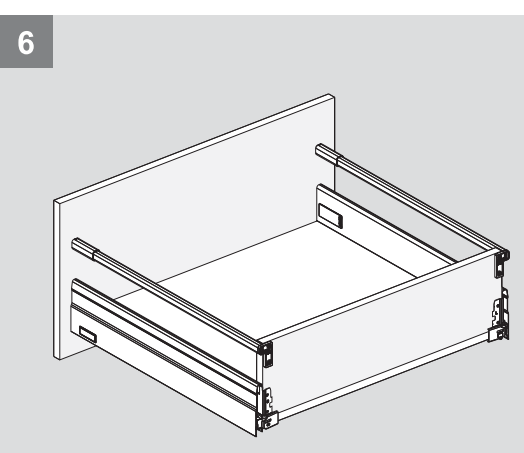

## Teknik Ölçüler / Dimensiones técnicas

Ön Panel - Panel delantero

Arka Ahşap - Respaldo de madera

5

6

1

PZ1 uçlu tornavida ile vidalayınız.  
Con destornillador PZ1

2