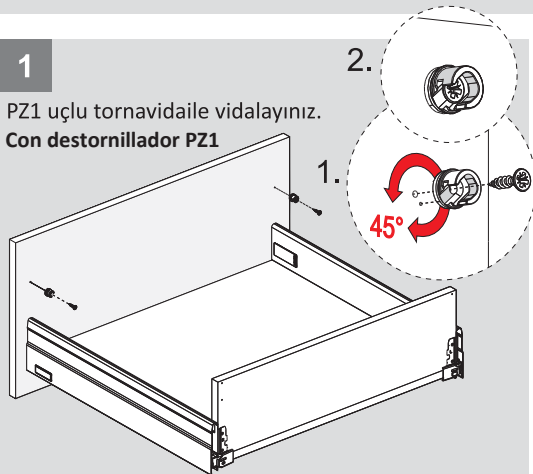

## Teknik Ölçüler / Dimensiones técnicas

Ön Panel - Panel delantero

Arka Ahşap - Respaldo de madera

5

6

1

2.

PZ1 uçlu tornavidaile vidalayınız.  
Con destornillador PZ1