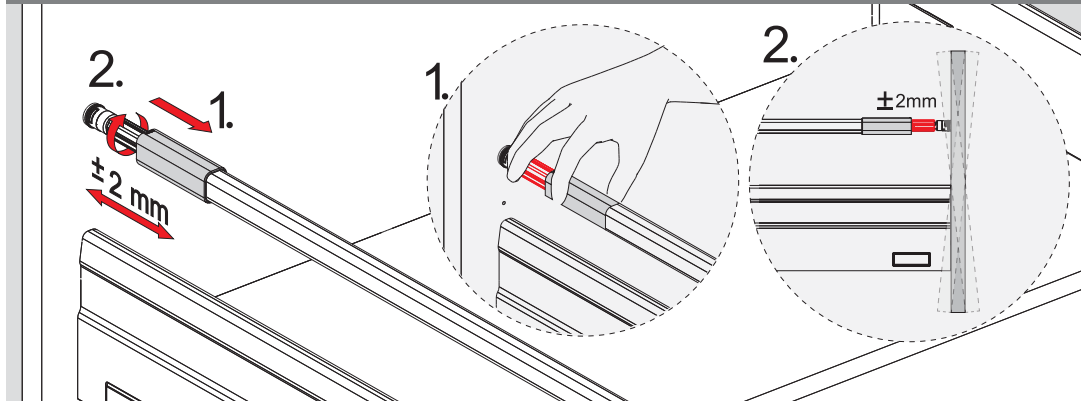

Ayar / Ajuste