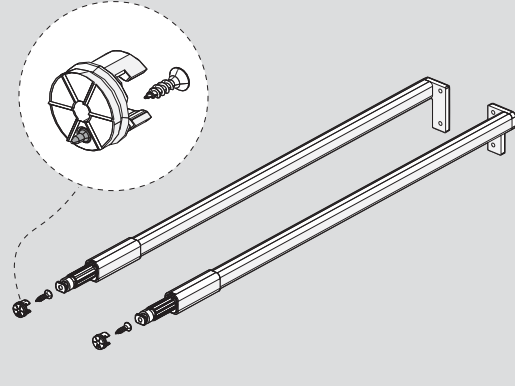

## Parçalar / Piezas

3

4

## Teknik Ölçüler / Dimensiones técnicas

Ön Panel - Panel delantero

Arka Ahşap - Respaldo de madera

5

6

1

2.

PZ1 uçlu tornavidaile vidalayınız.  
Con destornillador PZ1