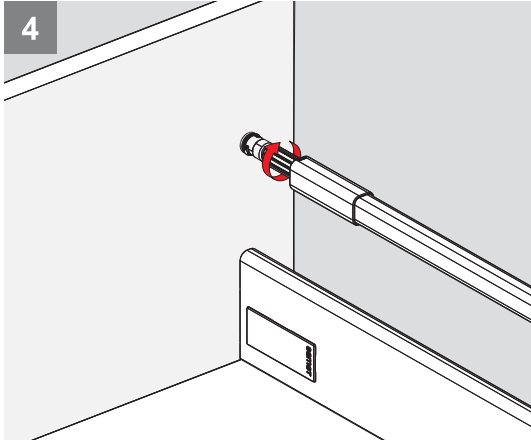

## Teknik Ölçüler / Dimensiones técnicas

Ön Panel - Panel delantero

Arka Ahşap - Respaldo de madera

5

6

1

2.

PZ1 uçlu tornavidaile vidalayınız.  
Con destornillador PZ1