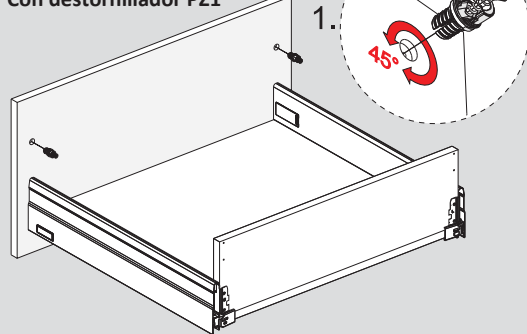

## Teknik Ölçüler / Dimensiones técnicas

Ön Panel - Panel delantero

Arka Ahşap - Respaldo de madera

5

6

1

PZ1 uçlu tornavida ile vidalayınız.  
Con destornillador PZ1

2