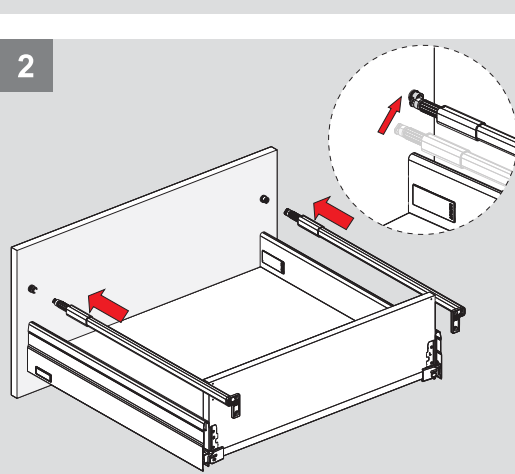

Parçalar / Piezas

3

4

Teknik Ölçüler / Dimensiones técnicas

Ön Panel - Panel delantero

Arka Ahşap - Respaldo de madera

5

6

1

2.

PZ1 uçlu tornavidaile vidalayınız.
Con destornillador PZ1

2

Ayar / Ajuste