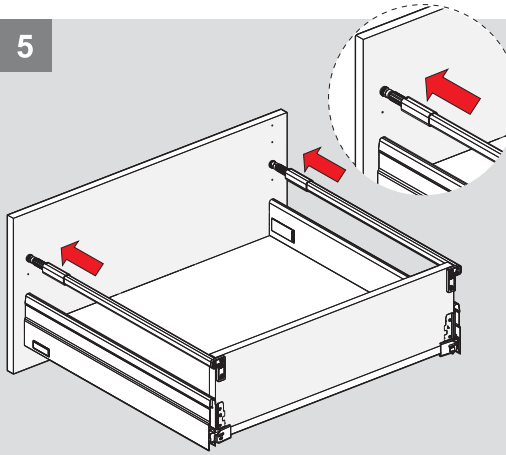

## Teknik Ölçüler / Dimensiones técnicas

Ön Panel - Panel delantero

Arka Ahşap - Respaldo de madera

5

6

1

2.

PZ1 uçlu tornavidaile vidalayınız.  
Con destornillador PZ1