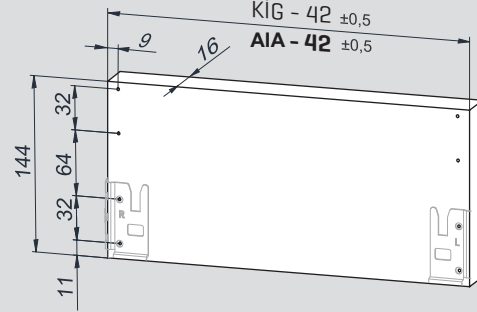

## Parçalar / Piezas

3

4

## Teknik Ölçüler / Dimensiones técnicas

Ön Panel - Panel delantero

Arka Ahşap - Respaldo de madera

5

6

1

2.

PZ1 uçlu tornavidaile vidalayınız.  
Con destornillador PZ1

## Teknik Ölçüler / Dimensiones técnicas

Ön Panel - Panel delantero

Arka Ahşap - Respaldo de madera

5

6

1

PZ1 uçlu tornavida ile vidalayınız.  
Con destornillador PZ1

2