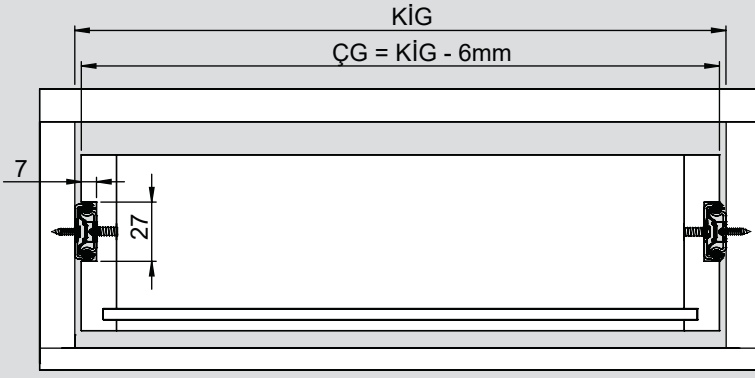

Teknik Ölçüler / Технические размеры

Parçalar / Детали

Tavsiye Edilen Vida / Рекомендованные винты

Kabin Ölçüleri / Размеры шкафа

Çekmese Ölçüleri / Размеры ящика

KIG : Kabin İç Genişliği / Внутренняя ширина шкафа

KD : Kabin Derinliği / Глубина шкафа

RB : Ray Uzunluğu / Номинальная длина

ÇG : Çekmese Genişliği / Ширина ящика

ÇD : Çekmese Derinliği / Глубина ящика

Montaj / Сборка

1

2

3