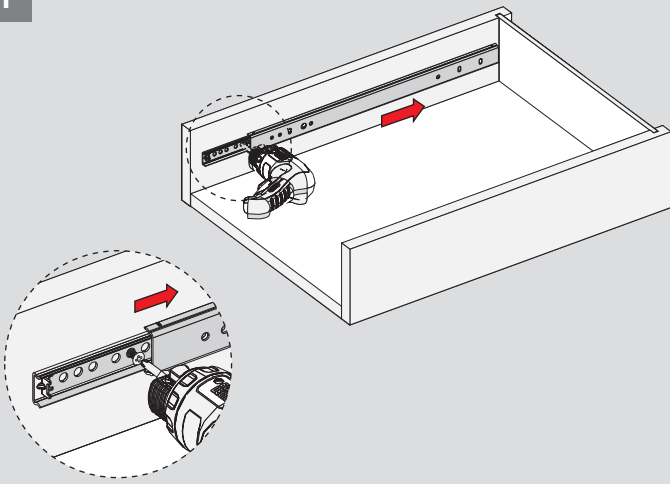

KD : Kabin Derinliği / Глубина шкафа

RB : Ray Uzunluğu / Номинальная длина

ÇG : Çekmese Genişliği / Ширина ящика

ÇD : Çekmese Derinliği / Глубина ящика

Montaj / Сборка

1

2

3