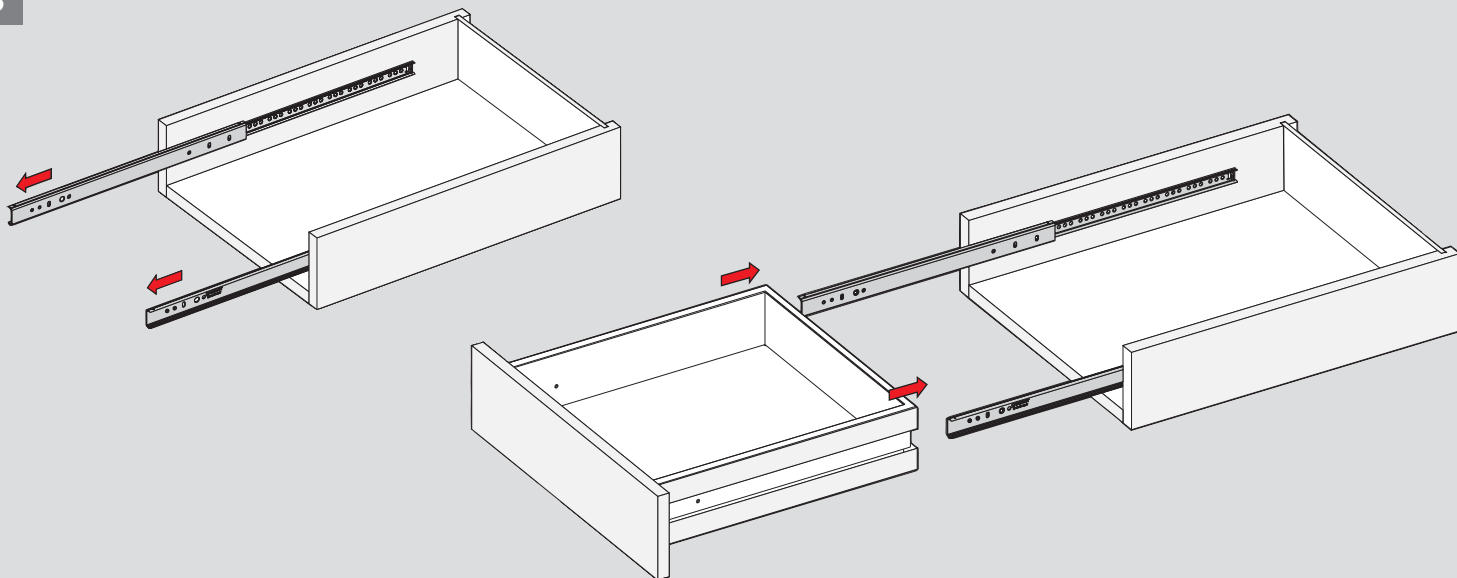

KD : Kabin Derinliği / Глубина шкафа

RB : Ray Uzunluğu / Номинальная длина

ÇG : Çekmese Genişliği / Ширина ящика

ÇD : Çekmese Derinliği / Глубина ящика

Montaj / Сборка

1

2

3