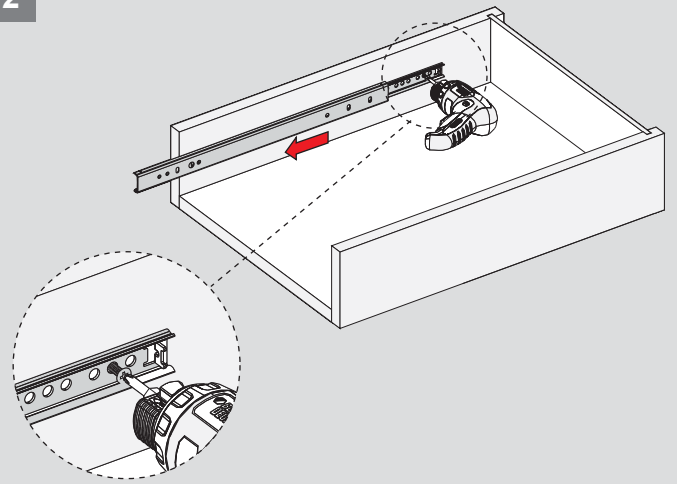

KD : Kabin Derinliği / Глубина шкафа

RB : Ray Uzunluğu / Номинальная длина

ÇG : Çekmese Genişliği / Ширина ящика

ÇD : Çekmese Derinliği / Глубина ящика

Montaj / Сборка

1

2

3