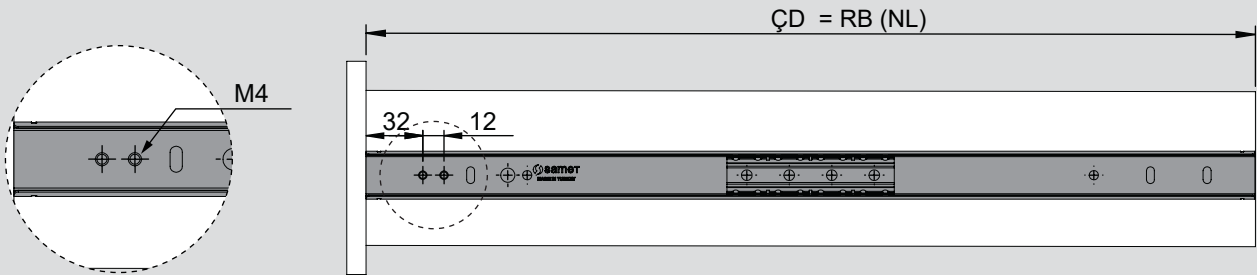

Teknik Ölçüler / Технические размеры

Parçalar / Детали

Tavsiye Edilen Vida / Рекомендованные винты

Kabin Ölçüleri / Размеры шкафа

Çekmese Ölçüleri / Размеры ящика

KIG : Kabin İç Genişliği / Внутренняя ширина шкафа

KD : Kabin Derinliği / Глубина шкафа

RB : Ray Uzunluğu / Номинальная длина

ÇG : Çekmese Genişliği / Ширина ящика

ÇD : Çekmese Derinliği / Глубина ящика

Montaj / Сборка

1

2

3