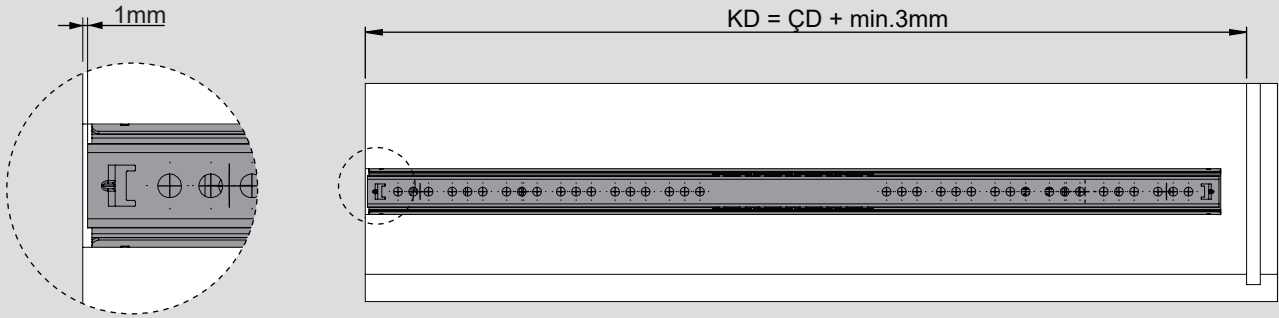

Teknik Ölçüler / Технические размеры

Parçalar / Детали

Tavsiye Edilen Vida / Рекомендованные винты

Kabin Ölçüleri / Размеры шкафа

Çekmese Ölçüleri / Размеры ящика

KIG : Kabin İç Genişliği / Внутренняя ширина шкафа

KD : Kabin Derinliği / Глубина шкафа

RB : Ray Uzunluğu / Номинальная длина

ÇG : Çekmese Genişliği / Ширина ящика

ÇD : Çekmese Derinliği / Глубина ящика

Montaj / Сборка

1

2

3