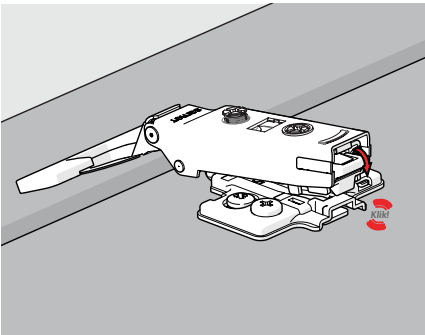

Uproszczenie produkcji mebli ◀

Nie wymaga żadnych narzędzi podczas montażu ◀

Idealne rozwiązanie dla mebli do samodzielnego montażu ◀

TOOL-LESS

Instrukcja montażu

Odsadzenie (dystans) Odsadzenie 0		Odsadzenie (dystans) Odsadzenie 9		Odsadzenie (dystans) Odsadzenie 18	
WYSZCZEGÓLNIENIE	KOD	WYSZCZEGÓLNIENIE	KOD	WYSZCZEGÓLNIENIE	KOD
45 Oś	10100411	45 Oś	10100421	45 Oś	10100431
45 Oś Kolek Ø8	101004111	45 Oś Kolek Ø8	101004211	45 Oś Kolek Ø8	101004311
45 Oś Kolek Ø10	101004112	45 Oś Kolek Ø10	101004212	45 Oś Kolek Ø10	101004312
45 Oś Wkręt Euro	101004113	45 Oś Wkręt Euro	101004213	45 Oś Wkręt Euro	101004313
Oś 45 beznarzędziowa	101004118	Oś 45 beznarzędziowa	101004218	Oś 45 beznarzędziowa	101004318
45 Oś Easy Fit	101004117	45 Oś Easy Fit	101004217	45 Oś Easy Fit	101004317
48 Oś	10100412	48 Oś	10100422	48 Oś	10100432
48 Oś Kolek Ø8	101004121	48 Oś Kolek Ø8	101004221	48 Oś Kolek Ø8	101004321
48 Oś Kolek Ø10	101004122	48 Oś Kolek Ø10	101004222	48 Oś Kolek Ø10	101004322
48 Oś Wkręt Euro	101004123	48 Oś Wkręt Euro	101004223	48 Oś Wkręt Euro	101004323
48 Oś beznarzędziowa	101004128	48 Oś beznarzędziowa	101004228	48 Oś beznarzędziowa	101004328
48 Oś Easy Fit	101004127	48 Oś Easy Fit	101004227	48 Oś Easy Fit	101004327
52 Oś	10100413	52 Oś	10100423	52 Oś	10100433
52 Oś Kolek Ø8	101004131	52 Oś Kolek Ø8	101004231	52 Oś Kolek Ø8	101004331
52 Oś Kolek Ø10	101004132	52 Oś Kolek Ø10	101004232	52 Oś Kolek Ø10	101004332
52 Oś Wkręt Euro	101004133	52 Oś Wkręt Euro	101004233	52 Oś Wkręt Euro	101004333
52 Oś beznarzędziowa	101004138	52 Oś beznarzędziowa	101004238	52 Oś beznarzędziowa	101004338
52 Oś Easy Fit	101004137	52 Oś Easy Fit	101004237	52 Oś Easy Fit	101004337

Opcje wkrętów

Wkręt do płyt wiórowych Ø3,5x16 mm

Wkręt Euro

Kolek plastikowy Ø8-10 mm

Easy Fit

Bez narzędzi

Otwory montażowe puszek zawiasu

Ø2,5x5 mm