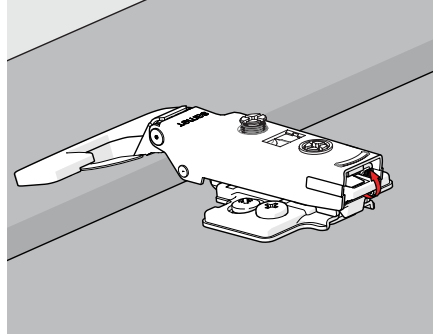

Uproszczenie produkcji mebli ◀

Nie wymaga żadnych narzędzi podczas montażu ◀

Idealne rozwiązanie dla mebli do samodzielnego montażu ◀

TOOL-LESS

Instrukcja montażu

Odsadzenie (dystans) Odsadzenie 0		Odsadzenie (dystans) Odsadzenie 9		Odsadzenie (dystans) Odsadzenie 18	
WYSZCZEGÓLNIENIE	KOD	WYSZCZEGÓLNIENIE	KOD	WYSZCZEGÓLNIENIE	KOD
45 Oś	10100411	45 Oś	10100421	45 Oś	10100431
45 Oś Kolek Ø8	101004111	45 Oś Kolek Ø8	101004211	45 Oś Kolek Ø8	101004311
45 Oś Kolek Ø10	101004112	45 Oś Kolek Ø10	101004212	45 Oś Kolek Ø10	101004312
45 Oś Wkręt Euro	101004113	45 Oś Wkręt Euro	101004213	45 Oś Wkręt Euro	101004313
Oś 45 beznarzędziowa	101004118	Oś 45 beznarzędziowa	101004218	Oś 45 beznarzędziowa	101004318
45 Oś Easy Fit	101004117	45 Oś Easy Fit	101004217	45 Oś Easy Fit	101004317
48 Oś	10100412	48 Oś	10100422	48 Oś	10100432
48 Oś Kolek Ø8	101004121	48 Oś Kolek Ø8	101004221	48 Oś Kolek Ø8	101004321
48 Oś Kolek Ø10	101004122	48 Oś Kolek Ø10	101004222	48 Oś Kolek Ø10	101004322
48 Oś Wkręt Euro	101004123	48 Oś Wkręt Euro	101004223	48 Oś Wkręt Euro	101004323
48 Oś beznarzędziowa	101004128	48 Oś beznarzędziowa	101004228	48 Oś beznarzędziowa	101004328
48 Oś Easy Fit	101004127	48 Oś Easy Fit	101004227	48 Oś Easy Fit	101004327
52 Oś	10100413	52 Oś	10100423	52 Oś	10100433
52 Oś Kolek Ø8	101004131	52 Oś Kolek Ø8	101004231	52 Oś Kolek Ø8	101004331
52 Oś Kolek Ø10	101004132	52 Oś Kolek Ø10	101004232	52 Oś Kolek Ø10	101004332
52 Oś Wkręt Euro	101004133	52 Oś Wkręt Euro	101004233	52 Oś Wkręt Euro	101004333
52 Oś beznarzędziowa	101004138	52 Oś beznarzędziowa	101004238	52 Oś beznarzędziowa	101004338
52 Oś Easy Fit	101004137	52 Oś Easy Fit	101004237	52 Oś Easy Fit	101004337

Opcje wkrętów

Wkręt do płyt wiórowych Ø3,5x16 mm

Wkręt Euro

Kolek plastikowy Ø8-10 mm

Easy Fit

Bez narzędzi

Otwory montażowe puszek zawiasu

Ø2,5x5 mm