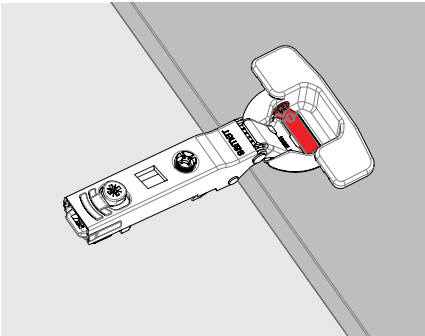

Uproszczenie produkcji mebli ◀

Nie wymaga żadnych narzędzi podczas montażu ◀

Idealne rozwiązanie dla mebli do samodzielnego montażu ◀

TOOL-LESS

Instrukcja montażu

Odsadzenie (dystans) Odsadzenie 0		Odsadzenie (dystans) Odsadzenie 9		Odsadzenie (dystans) Odsadzenie 18	
WYSZCZEGÓLNIENIE	KOD	WYSZCZEGÓLNIENIE	KOD	WYSZCZEGÓLNIENIE	KOD
45 Oś	10100411	45 Oś	10100421	45 Oś	10100431
45 Oś Kolek Ø8	101004111	45 Oś Kolek Ø8	101004211	45 Oś Kolek Ø8	101004311
45 Oś Kolek Ø10	101004112	45 Oś Kolek Ø10	101004212	45 Oś Kolek Ø10	101004312
45 Oś Wkręt Euro	101004113	45 Oś Wkręt Euro	101004213	45 Oś Wkręt Euro	101004313
Oś 45 beznarzędziowa	101004118	Oś 45 beznarzędziowa	101004218	Oś 45 beznarzędziowa	101004318
45 Oś Easy Fit	101004117	45 Oś Easy Fit	101004217	45 Oś Easy Fit	101004317
48 Oś	10100412	48 Oś	10100422	48 Oś	10100432
48 Oś Kolek Ø8	101004121	48 Oś Kolek Ø8	101004221	48 Oś Kolek Ø8	101004321
48 Oś Kolek Ø10	101004122	48 Oś Kolek Ø10	101004222	48 Oś Kolek Ø10	101004322
48 Oś Wkręt Euro	101004123	48 Oś Wkręt Euro	101004223	48 Oś Wkręt Euro	101004323
48 Oś beznarzędziowa	101004128	48 Oś beznarzędziowa	101004228	48 Oś beznarzędziowa	101004328
48 Oś Easy Fit	101004127	48 Oś Easy Fit	101004227	48 Oś Easy Fit	101004327
52 Oś	10100413	52 Oś	10100423	52 Oś	10100433
52 Oś Kolek Ø8	101004131	52 Oś Kolek Ø8	101004231	52 Oś Kolek Ø8	101004331
52 Oś Kolek Ø10	101004132	52 Oś Kolek Ø10	101004232	52 Oś Kolek Ø10	101004332
52 Oś Wkręt Euro	101004133	52 Oś Wkręt Euro	101004233	52 Oś Wkręt Euro	101004333
52 Oś beznarzędziowa	101004138	52 Oś beznarzędziowa	101004238	52 Oś beznarzędziowa	101004338
52 Oś Easy Fit	101004137	52 Oś Easy Fit	101004237	52 Oś Easy Fit	101004337

Opcje wkrętów

Wkręt do płyt wiórowych Ø3,5x16 mm

Wkręt Euro

Kolek plastikowy Ø8-10 mm

Easy Fit

Bez narzędzi

Otwory montażowe puszek zawiasu

Ø2,5x5 mm