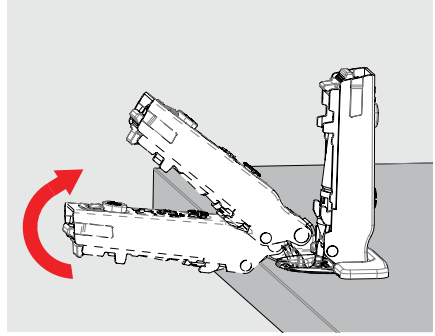

Uproszczenie produkcji mebli ◀

Nie wymaga żadnych narzędzi podczas montażu ◀

Idealne rozwiązanie dla mebli do samodzielnego montażu ◀

TOOL-LESS

Instrukcja montażu

Odsadzenie (dystans) Odsadzenie 0		Odsadzenie (dystans) Odsadzenie 9		Odsadzenie (dystans) Odsadzenie 18	
WYSZCZEGÓLNIENIE	KOD	WYSZCZEGÓLNIENIE	KOD	WYSZCZEGÓLNIENIE	KOD
45 Oś	10100411	45 Oś	10100421	45 Oś	10100431
45 Oś Kolek Ø8	101004111	45 Oś Kolek Ø8	101004211	45 Oś Kolek Ø8	101004311
45 Oś Kolek Ø10	101004112	45 Oś Kolek Ø10	101004212	45 Oś Kolek Ø10	101004312
45 Oś Wkręt Euro	101004113	45 Oś Wkręt Euro	101004213	45 Oś Wkręt Euro	101004313
Oś 45 beznarzędziowa	101004118	Oś 45 beznarzędziowa	101004218	Oś 45 beznarzędziowa	101004318
45 Oś Easy Fit	101004117	45 Oś Easy Fit	101004217	45 Oś Easy Fit	101004317
48 Oś	10100412	48 Oś	10100422	48 Oś	10100432
48 Oś Kolek Ø8	101004121	48 Oś Kolek Ø8	101004221	48 Oś Kolek Ø8	101004321
48 Oś Kolek Ø10	101004122	48 Oś Kolek Ø10	101004222	48 Oś Kolek Ø10	101004322
48 Oś Wkręt Euro	101004123	48 Oś Wkręt Euro	101004223	48 Oś Wkręt Euro	101004323
48 Oś beznarzędziowa	101004128	48 Oś beznarzędziowa	101004228	48 Oś beznarzędziowa	101004328
48 Oś Easy Fit	101004127	48 Oś Easy Fit	101004227	48 Oś Easy Fit	101004327
52 Oś	10100413	52 Oś	10100423	52 Oś	10100433
52 Oś Kolek Ø8	101004131	52 Oś Kolek Ø8	101004231	52 Oś Kolek Ø8	101004331
52 Oś Kolek Ø10	101004132	52 Oś Kolek Ø10	101004232	52 Oś Kolek Ø10	101004332
52 Oś Wkręt Euro	101004133	52 Oś Wkręt Euro	101004233	52 Oś Wkręt Euro	101004333
52 Oś beznarzędziowa	101004138	52 Oś beznarzędziowa	101004238	52 Oś beznarzędziowa	101004338
52 Oś Easy Fit	101004137	52 Oś Easy Fit	101004237	52 Oś Easy Fit	101004337

Opcje wkrętów

Wkręt do płyt wiórowych Ø3,5x16 mm

Wkręt Euro

Kolek plastikowy Ø8-10 mm

Easy Fit

Bez narzędzi

Otwory montażowe puszek zawiasu

Ø2,5x5 mm