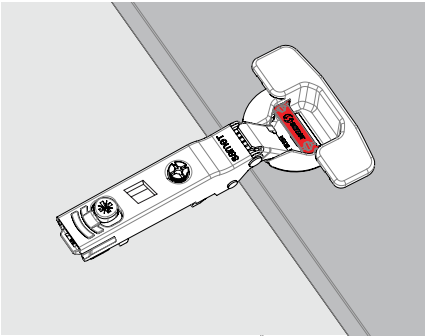

Uproszczenie produkcji mebli ◀

Nie wymaga żadnych narzędzi podczas montażu ◀

Idealne rozwiązanie dla mebli do samodzielnego montażu ◀

TOOL-LESS

Instrukcja montażu

Odsadzenie (dystans) Odsadzenie 0		Odsadzenie (dystans) Odsadzenie 9		Odsadzenie (dystans) Odsadzenie 18	
WYSZCZEGÓLNIENIE	KOD	WYSZCZEGÓLNIENIE	KOD	WYSZCZEGÓLNIENIE	KOD
45 Oś	10100411	45 Oś	10100421	45 Oś	10100431
45 Oś Kolek Ø8	101004111	45 Oś Kolek Ø8	101004211	45 Oś Kolek Ø8	101004311
45 Oś Kolek Ø10	101004112	45 Oś Kolek Ø10	101004212	45 Oś Kolek Ø10	101004312
45 Oś Wkręt Euro	101004113	45 Oś Wkręt Euro	101004213	45 Oś Wkręt Euro	101004313
Oś 45 beznarzędziowa	101004118	Oś 45 beznarzędziowa	101004218	Oś 45 beznarzędziowa	101004318
45 Oś Easy Fit	101004117	45 Oś Easy Fit	101004217	45 Oś Easy Fit	101004317
48 Oś	10100412	48 Oś	10100422	48 Oś	10100432
48 Oś Kolek Ø8	101004121	48 Oś Kolek Ø8	101004221	48 Oś Kolek Ø8	101004321
48 Oś Kolek Ø10	101004122	48 Oś Kolek Ø10	101004222	48 Oś Kolek Ø10	101004322
48 Oś Wkręt Euro	101004123	48 Oś Wkręt Euro	101004223	48 Oś Wkręt Euro	101004323
48 Oś beznarzędziowa	101004128	48 Oś beznarzędziowa	101004228	48 Oś beznarzędziowa	101004328
48 Oś Easy Fit	101004127	48 Oś Easy Fit	101004227	48 Oś Easy Fit	101004327
52 Oś	10100413	52 Oś	10100423	52 Oś	10100433
52 Oś Kolek Ø8	101004131	52 Oś Kolek Ø8	101004231	52 Oś Kolek Ø8	101004331
52 Oś Kolek Ø10	101004132	52 Oś Kolek Ø10	101004232	52 Oś Kolek Ø10	101004332
52 Oś Wkręt Euro	101004133	52 Oś Wkręt Euro	101004233	52 Oś Wkręt Euro	101004333
52 Oś beznarzędziowa	101004138	52 Oś beznarzędziowa	101004238	52 Oś beznarzędziowa	101004338
52 Oś Easy Fit	101004137	52 Oś Easy Fit	101004237	52 Oś Easy Fit	101004337

Opcje wkrętów

Wkręt do płyt wiórowych Ø3,5x16 mm

Wkręt Euro

Kolek plastikowy Ø8-10 mm

Easy Fit

Bez narzędzi

Otwory montażowe puszek zawiasu

Ø2,5x5 mm