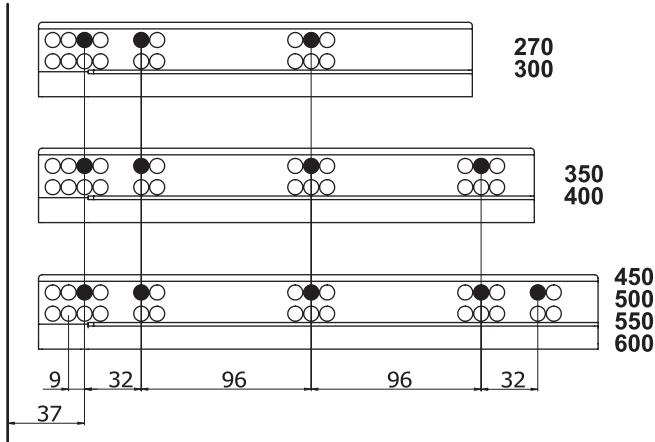

Kabin Ölçüleri Dimensions du meuble

Kabin İç Genişliği : KIG
Kabin İç Derinliği : KID
Çekmece Derinliği : ÇD
Çekmece İç Genişliği : ÇIG
Nominal Boy (Ray boyu) : NB

Largeur intérieure du meuble : LIM
Profondeur intérieure du meuble : PIM
Profondeur du tiroir : PT
Largeur intérieure du tiroir : LIT
Longueur nominale : LN

Parçalar Pièces

Rayların Vida Konum Ölçüleri Emplacement des vis des coulisses

Rayı, koyu renk ile işaretlenmiş deliklerden vidalayınız.
Vissez la coulisse dans les trous correspondants.

Çekmece Ölçüleri Dimensions du tiroir

Appuyez sur le verrou vers la flèche pour retirer le tiroir.