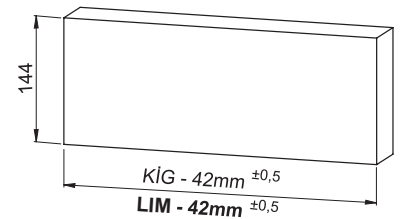

Ahşap Arkalık
Panneau arrière en bois