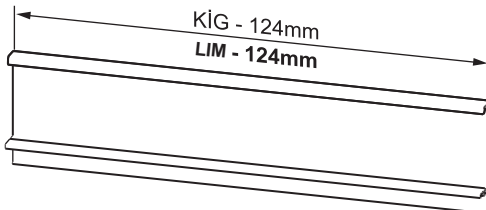

Çekmece Ölçüleri Dimensions du tiroir

Ön Panel
Panneau avant