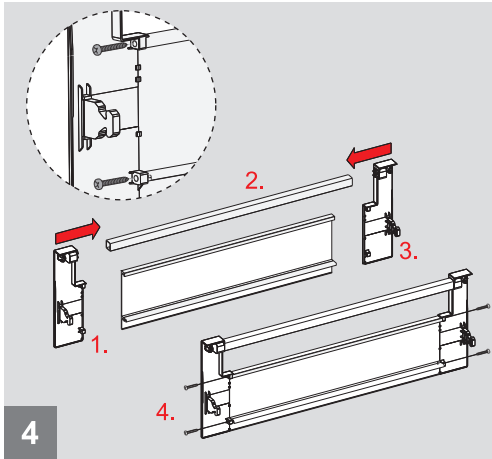

Parçalar Pièces

Rayların Vida Konum Ölçüleri Emplacement des vis des coulisses

Rayı, koyu renk ile işaretlenmiş deliklerden vidalayınız.
Vissez la coulisse dans les trous correspondants.

Çekmece Ölçüleri Dimensions du tiroir

Ön Panel
Panneau avant

Ahşap Çekmece Tabanı
Fond du tiroir en bois

Ahşap Arkalık
Panneau arrière en bois

Ön Bordür Çubuğu
Galerie de rails avant

Montaj / Assemblage

Çekmeceyi çıkarmak için mandala ok yönünde basınız.

Appuyez sur le verrou vers la flèche pour retirer le tiroir.