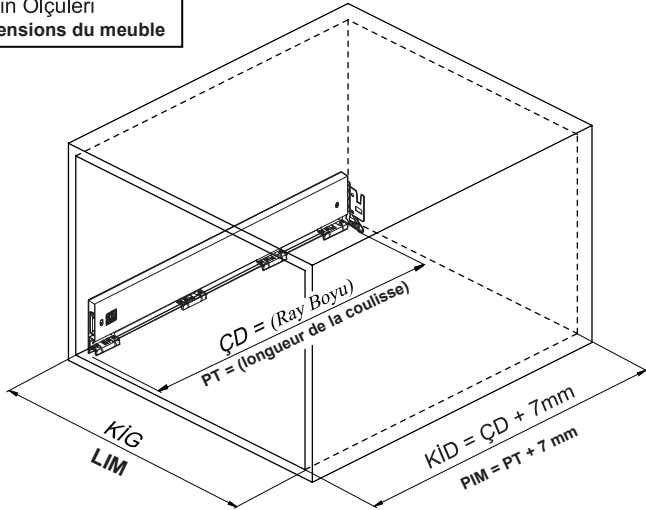

Kabin Ölçüleri Dimensions du meuble

Kabin İç Genişliği : KIG
Kabin İç Derinliği : KID
Çekmece Derinliği : ÇD
Çekmece İç Genişliği : ÇIG
Nominal Boy (Ray boyu) : NB

Largeur intérieure du meuble : LIM
Profondeur intérieure du meuble : PIM
Profondeur du tiroir : PT
Largeur intérieure du tiroir : LIT
Longueur nominale : LN

Parçalar Pièces

Rayların Vida Konum Ölçüleri Emplacement des vis des coulisses

Rayı, koyu renk ile işaretlenmiş deliklerden vidalayınız.
Vissez la coulisse dans les trous correspondants.

Çekmece Ölçüleri Dimensions du tiroir