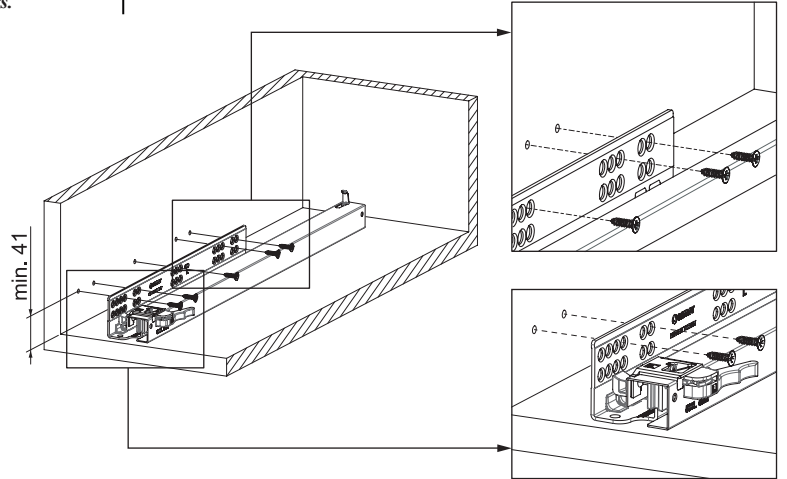

Kabin Ölçüleri Dimensions du meuble

Kabin İç Genişliği : KIG
Kabin İç Derinliği : KID
Çekmece Derinliği : ÇD
Çekmece İç Genişliği : ÇIG
Nominal Boy (Ray boyu) : NB

Largeur intérieure du meuble : LIM
Profondeur intérieure du meuble : PIM
Profondeur du tiroir : PT
Largeur intérieure du tiroir : LIT
Longueur nominale : LN

Parçalar Pièces

Rayların Vida Konum Ölçüleri Emplacement des vis des coulisses

Rayı, koyu renk ile işaretlenmiş deliklerden vidalayınız.
Vissez la coulisse dans les trous correspondants.

Çekmece Ölçüleri Dimensions du tiroir

Appuyez sur le verrou vers la flèche pour retirer le tiroir.