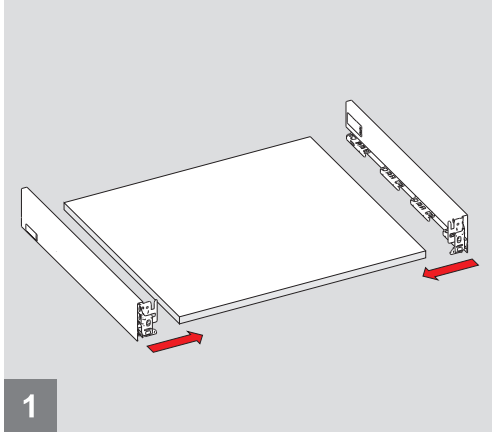

Kabin Ölçüleri Dimensions du meuble

Kabin İç Genişliği : KIG
Kabin İç Derinliği : KID
Çekmece Derinliği : ÇD
Çekmece İç Genişliği : ÇIG
Nominal Boy (Ray boyu) : NB

Largeur intérieure du meuble : LIM
Profondeur intérieure du meuble : PIM
Profondeur du tiroir : PT
Largeur intérieure du tiroir : LIT
Longueur nominale : LN

Ön Panel
Panneau avant

Ahşap Çekmece Tabanı
Fond du tiroir en bois

Ahşap Arkalık
Panneau arrière en bois

Ön Bordür Çubuğu
Galerie de rails avant

Montaj / Assemblage

Çekmeceyi çıkarmak için mandala ok yönünde basınız.

Appuyez sur le verrou vers la flèche pour retirer le tiroir.