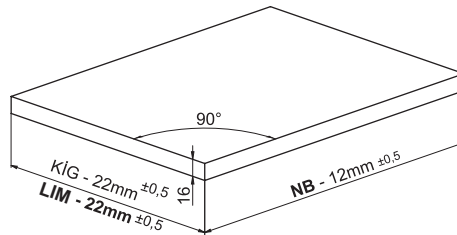

Ahşap Çekmece Tabanı
Fond du tiroir en bois