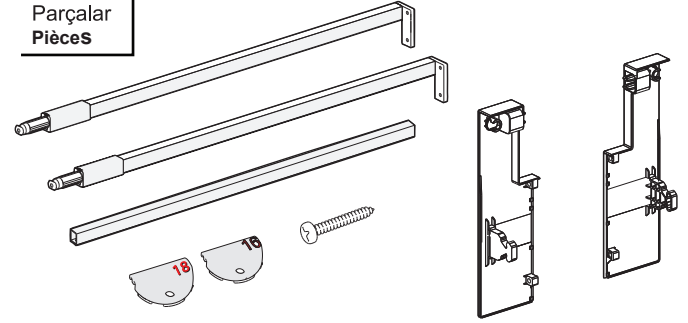

Kabin Ölçüleri Dimensions du meuble

Kabin İç Genişliği : KIG
Kabin İç Derinliği : KID
Çekmece Derinliği : ÇD
Çekmece İç Genişliği : ÇIG
Nominal Boy (Ray boyu) : NB

Largeur intérieure du meuble : LIM
Profondeur intérieure du meuble : PIM
Profondeur du tiroir : PT
Largeur intérieure du tiroir : LIT
Longueur nominale : LN

Parçalar Pièces

Rayların Vida Konum Ölçüleri Emplacement des vis des coulisses

Rayı, koyu renk ile işaretlenmiş deliklerden vidalayınız.
Vissez la coulisse dans les trous correspondants.

Çekmece Ölçüleri Dimensions du tiroir

Appuyez sur le verrou vers la flèche pour retirer le tiroir.