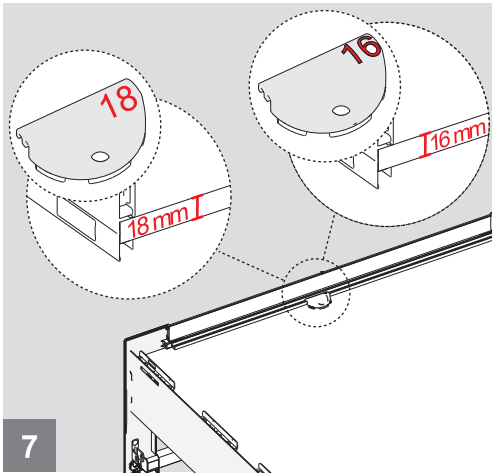

Kabin Ölçüleri Dimensions du meuble

Kabin İç Genişliği : KIG
Kabin İç Derinliği : KID
Çekmece Derinliği : ÇD
Çekmece İç Genişliği : ÇIG
Nominal Boy (Ray boyu) : NB

Largeur intérieure du meuble : LIM
Profondeur intérieure du meuble : PIM
Profondeur du tiroir : PT
Largeur intérieure du tiroir : LIT
Longueur nominale : LN

Ön Panel
Panneau avant

Ahşap Çekmece Tabanı
Fond du tiroir en bois

Ahşap Arkalık
Panneau arrière en bois

Ön Bordür Çubuğu
Galerie de rails avant

Montaj / Assemblage

Çekmeceyi çıkarmak için mandala ok yönünde basınız.

Appuyez sur le verrou vers la flèche pour retirer le tiroir.