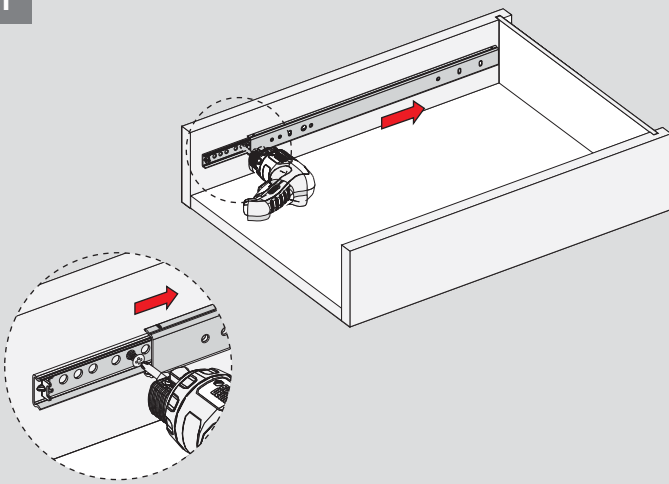

Teknik Ölçüler / Dimensioni tecniche

Parçalar / Componenti

Tavsiye Edilen Vida / Vite raccomandata

Kabin Ölçüleri / Dimensioni armadio

Çekmece Ölçüleri / Dimensioni del cassetto

KIG : Kabin İç Genişliği / Larghezza interna armadio KD : Kabin Derinliği / Profondità armadio RB : Ray Uzunluğu / Lunghezza nominale
ÇG : Çekmece Genişliği / Larghezza cassetto ÇD : Çekmece Derinliği / Profondità cassetto

Montaj / Assemblaggio

1

2

3

4

5