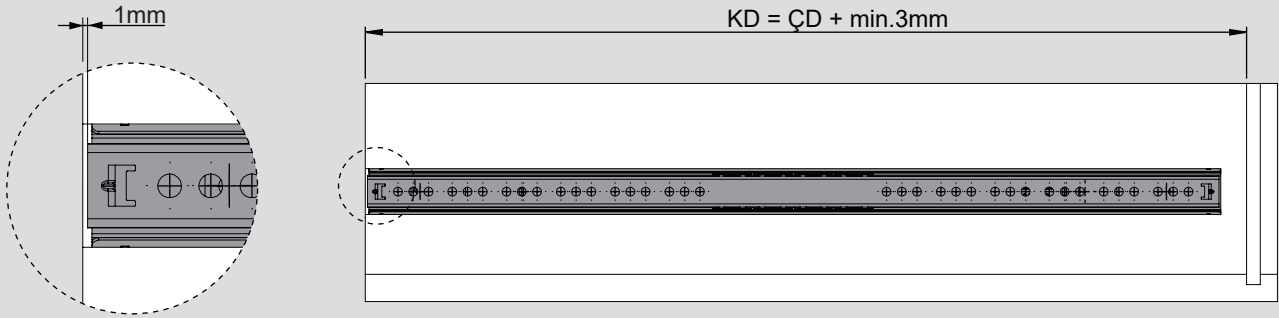

Teknik Ölçüler / Dimensioni tecniche

Parçalar / Componenti

Tavsiye Edilen Vida / Vite raccomandata

Kabin Ölçüleri / Dimensioni armadio

Çekmece Ölçüleri / Dimensioni del cassetto

KIG : Kabin İç Genişliği / Larghezza interna armadio KD : Kabin Derinliği / Profondità armadio RB : Ray Uzunluğu / Lunghezza nominale
ÇG : Çekmece Genişliği / Larghezza cassetto ÇD : Çekmece Derinliği / Profondità cassetto

Montaj / Assemblaggio

1

2

3

4

5