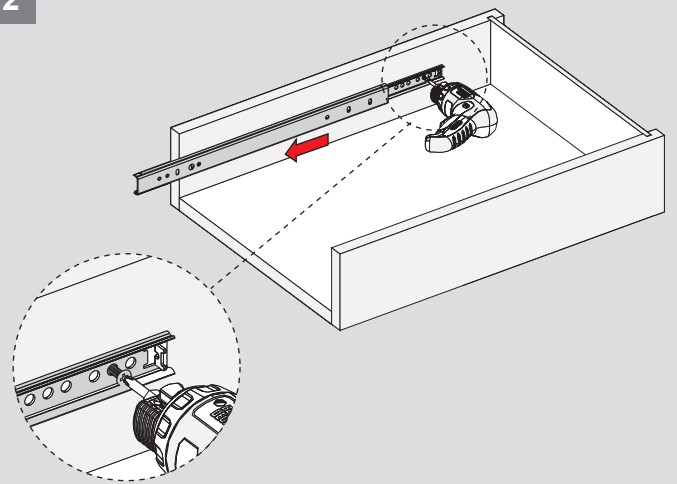

Teknik Ölçüler / Dimensioni tecniche

Parçalar / Componenti

Tavsiye Edilen Vida / Vite raccomandata

Kabin Ölçüleri / Dimensioni armadio

Çekmece Ölçüleri / Dimensioni del cassetto

KIG : Kabin İç Genişliği / Larghezza interna armadio KD : Kabin Derinliği / Profondità armadio RB : Ray Uzunluğu / Lunghezza nominale
ÇG : Çekmece Genişliği / Larghezza cassetto ÇD : Çekmece Derinliği / Profondità cassetto

Montaj / Assemblaggio

1

2

3

4

5