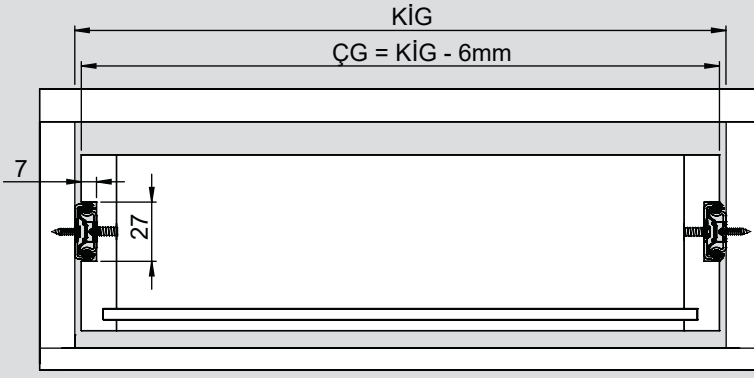

Teknik Ölçüler / Dimensioni tecniche

Parçalar / Componenti

Tavsiye Edilen Vida / Vite raccomandata

Kabin Ölçüleri / Dimensioni armadio

Çekmece Ölçüleri / Dimensioni del cassetto

KIG : Kabin İç Genişliği / Larghezza interna armadio KD : Kabin Derinliği / Profondità armadio RB : Ray Uzunluğu / Lunghezza nominale
ÇG : Çekmece Genişliği / Larghezza cassetto ÇD : Çekmece Derinliği / Profondità cassetto

Montaj / Assemblaggio

1

2

3

4

5