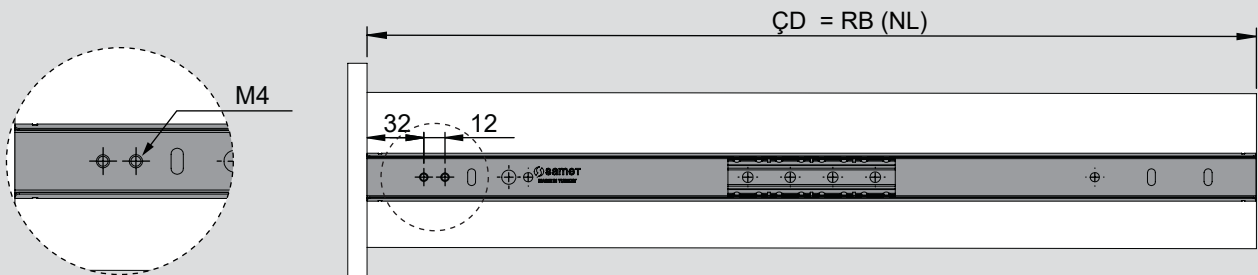

Teknik Ölçüler / Dimensioni tecniche

Parçalar / Componenti

Tavsiye Edilen Vida / Vite raccomandata

Kabin Ölçüleri / Dimensioni armadio

Çekmece Ölçüleri / Dimensioni del cassetto

KIG : Kabin İç Genişliği / Larghezza interna armadio KD : Kabin Derinliği / Profondità armadio RB : Ray Uzunluğu / Lunghezza nominale
ÇG : Çekmece Genişliği / Larghezza cassetto ÇD : Çekmece Derinliği / Profondità cassetto