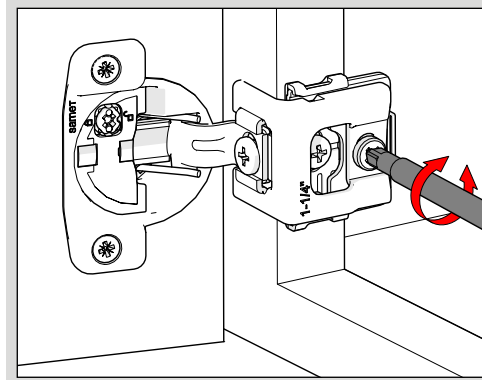

Wymiary techniczne i montaż

Regulacje

Regulacja boczna

Możliwość ustawienia poprzez regulację krzywka

Regulacja wysokości

Poluzować wkręt, ustawić drzwi, dokręcić wkręt

Regulacja głębokości

Możliwość ustawienia poprzez regulację krzywka

1 Krok

Wł.

Wył.

2 Krok

Dezaktywacja funkcji delikatnego domykania

Aby zakończyć dezaktywację, należy zamknąć drzwi