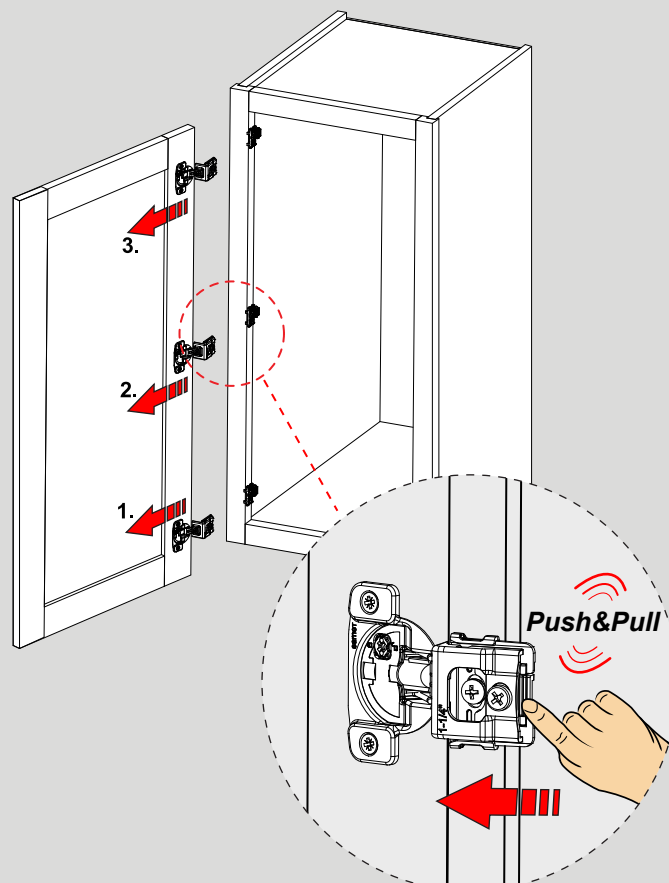

Wymiary techniczne i montaż

Regulacje

Regulacja boczna

Możliwość ustawienia poprzez regulację krzywka

Regulacja wysokości

Poluzować wkręt, ustawić drzwi, dokręcić wkręt

Regulacja głębokości

Możliwość ustawienia poprzez regulację krzywka

1 Krok

Wł.

Wył.

2 Krok

Dezaktywacja funkcji delikatnego domykania

Aby zakończyć dezaktywację, należy zamknąć drzwi