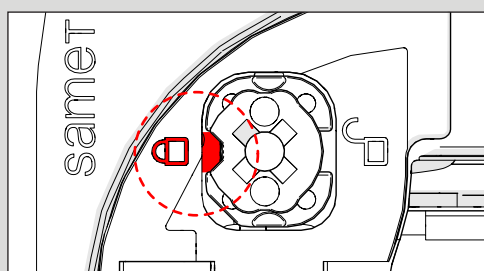

Wymiary techniczne i montaż

Regulacje

Regulacja boczna

Możliwość ustawienia poprzez regulację krzywka

Regulacja wysokości

Poluzować wkręt, ustawić drzwi, dokręcić wkręt

Regulacja głębokości

Możliwość ustawienia poprzez regulację krzywka

1 Krok

Wł.

Wył.

2 Krok

Dezaktywacja funkcji delikatnego domykania

Aby zakończyć dezaktywację, należy zamknąć drzwi