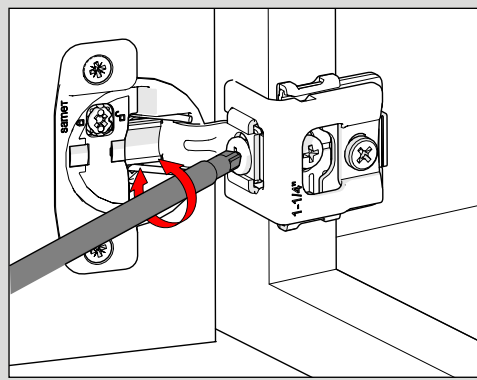

Wymiary techniczne i montaż

Regulacje

Regulacja boczna

Możliwość ustawienia poprzez regulację krzywka

Regulacja wysokości

Poluzować wkręt, ustawić drzwi, dokręcić wkręt

Regulacja głębokości

Możliwość ustawienia poprzez regulację krzywka

1 Krok

Wł.

Wył.

2 Krok

Dezaktywacja funkcji delikatnego domykania

Aby zakończyć dezaktywację, należy zamknąć drzwi