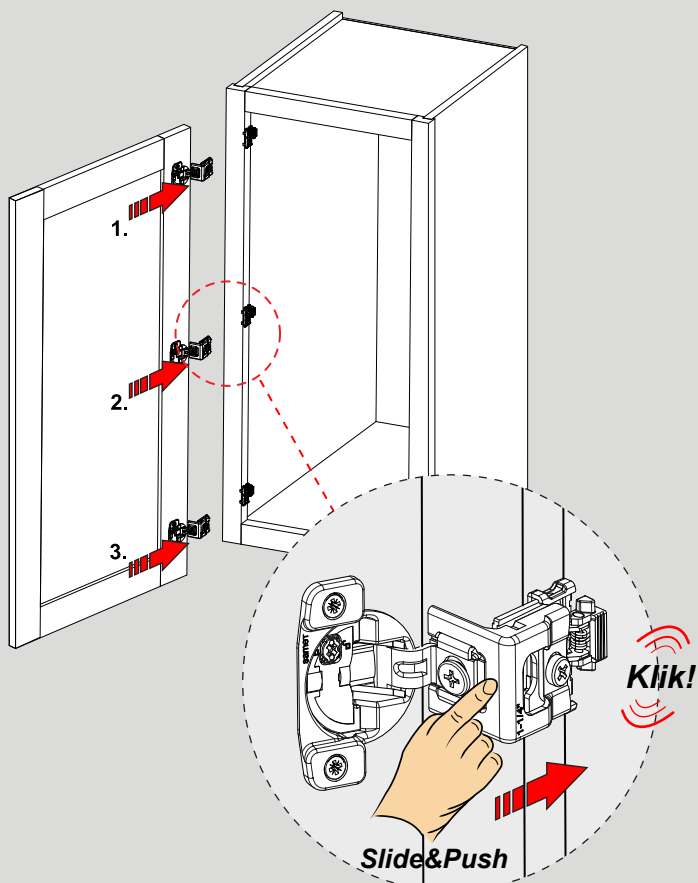

Wymiary techniczne i montaż

Regulacje

Regulacja boczna

Możliwość ustawienia poprzez regulację krzywka

Regulacja wysokości

Poluzować wkręt, ustawić drzwi, dokręcić wkręt

Regulacja głębokości

Możliwość ustawienia poprzez regulację krzywka

1 Krok

Wł.

Wył.

2 Krok

Dezaktywacja funkcji delikatnego domykania

Aby zakończyć dezaktywację, należy zamknąć drzwi