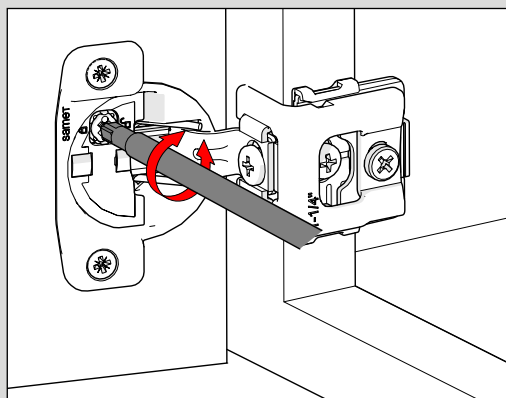

Wymiary techniczne i montaż

Regulacje

Regulacja boczna

Możliwość ustawienia poprzez regulację krzywka

Regulacja wysokości

Poluzować wkręt, ustawić drzwi, dokręcić wkręt

Regulacja głębokości

Możliwość ustawienia poprzez regulację krzywka

1 Krok

Wł.

Wył.

2 Krok

Dezaktywacja funkcji delikatnego domykania

Aby zakończyć dezaktywację, należy zamknąć drzwi