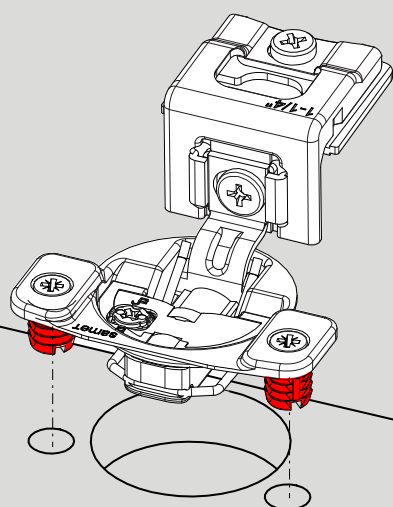

Wymiary techniczne i montaż

Regulacje

Regulacja boczna

Możliwość ustawienia poprzez regulację krzywka

Regulacja wysokości

Poluzować wkręt, ustawić drzwi, dokręcić wkręt

Regulacja głębokości

Możliwość ustawienia poprzez regulację krzywka

1 Krok

Wł.

Wył.

2 Krok

Dezaktywacja funkcji delikatnego domykania

Aby zakończyć dezaktywację, należy zamknąć drzwi