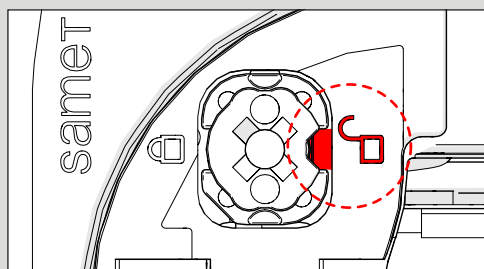

Wymiary techniczne i montaż

Regulacje

Regulacja boczna

Możliwość ustawienia poprzez regulację krzywka

Regulacja wysokości

Poluzować wkręt, ustawić drzwi, dokręcić wkręt

Regulacja głębokości

Możliwość ustawienia poprzez regulację krzywka

1 Krok

Wł.

Wył.

2 Krok

Dezaktywacja funkcji delikatnego domykania

Aby zakończyć dezaktywację, należy zamknąć drzwi