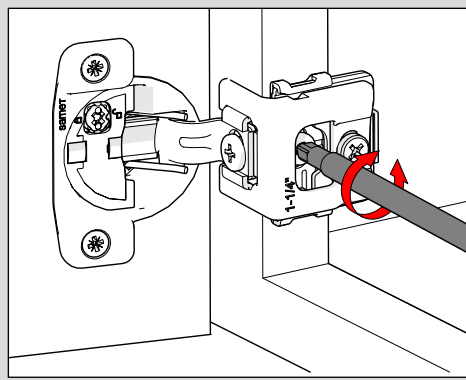

Wymiary techniczne i montaż

Regulacje

Regulacja boczna

Możliwość ustawienia poprzez regulację krzywka

Regulacja wysokości

Poluzować wkręt, ustawić drzwi, dokręcić wkręt

Regulacja głębokości

Możliwość ustawienia poprzez regulację krzywka

1 Krok

Wł.

Wył.

2 Krok

Dezaktywacja funkcji delikatnego domykania

Aby zakończyć dezaktywację, należy zamknąć drzwi