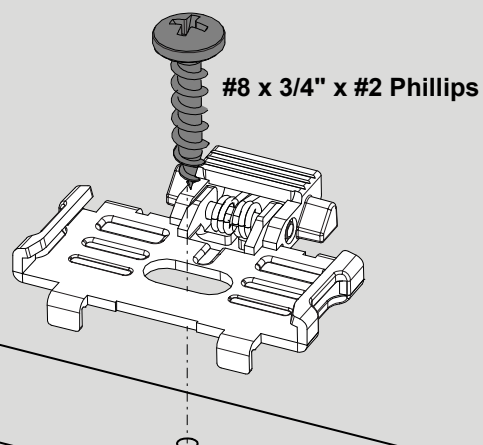

Wymiary techniczne i montaż

Regulacje

Regulacja boczna

Możliwość ustawienia poprzez regulację krzywka

Regulacja wysokości

Poluzować wkręt, ustawić drzwi, dokręcić wkręt

Regulacja głębokości

Możliwość ustawienia poprzez regulację krzywka

1 Krok

Wł.

Wył.

2 Krok

Dezaktywacja funkcji delikatnego domykania

Aby zakończyć dezaktywację, należy zamknąć drzwi