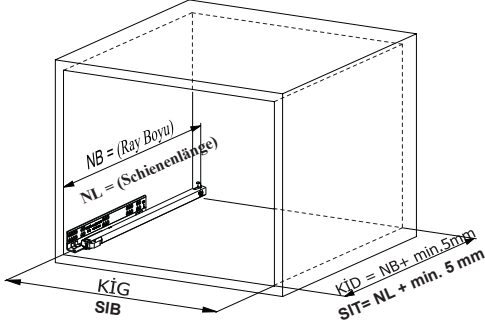

Kabin Ölçüleri Schrankabmessungen

Kabin İç Genişliği	: KİG	Schrank-Innenbreite	: SİB
Kabin İç Derinliği	: KİD	Schrank-Innentiefe	: SİT
Çekmece Derinliği	: ÇD	Schublادتiefe	: SLT
Çekmece İç Genişliği	: ÇİG	Schubladen-Innenbreite	: SLİB
Nominal Boy (Ray boyu): NB		Nennlänge	: NL

Rayların Vida Konum Ölçüleri Schraubenposition der Schienenführungen

Rayı, koyu renk ile işaretlenmiş deliklerden vidalayınız.
Schrauben Sie die Schiene an den markierten Löchern fest.

Çekmece Ölçüleri Schubladenabmessungen

1

Not: Çekmece taban kalınlığı 12 mm'den küçük olduğunda, açılı mandal bağlama deliklerini kullanınız.

Hinweis: Verwenden Sie zur Montage von Smart Lock abgewinkelte Löcher, wenn die gewählte Holzbodenbreite weniger als 12 mm beträgt.