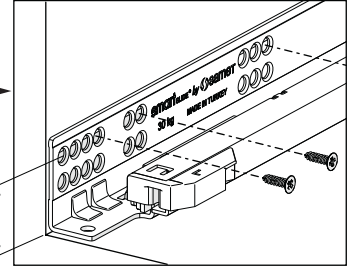

Kabin Ölçüleri Schrankabmessungen

Kabin İç Genişliği	: KİG	Schrank-Innenbreite	: SİB
Kabin İç Derinliği	: KİD	Schrank-Innentiefe	: SİT
Çekmece Derinliği	: ÇD	Schublادتiefe	: SLT
Çekmece İç Genişliği	: ÇİG	Schubladen-Innenbreite	: SLİB
Nominal Boy (Ray boyu): NB		Nennlänge	: NL

Tavsiye Edilen Vida ve Şablonlar

Empfohlene Schrauben und Schablonen

Smart Slide Mandall ve
Tırnak Delği Delme Şablonu
Smart Lock-Schablone

Smart El Tipi Ray
Montaj Şablonu
Smart-Bohrschablone

Smart Çetveli Ray
Montaj Şablonu
Smart-Bohrschablone mit
Lineal

Rayların Vida Konum Ölçüleri Schraubenposition der Schienenführungen

Rayı, koyu renk ile işaretlenmiş deliklerden vidalayınız.
Schrauben Sie die Schiene an den markierten Löchern fest.

Çekmece Ölçüleri Schubladenabmessungen

1

Not: Çekmece taban kalınlığı 12 mm'den küçük olduğunda, açılı mandal bağlama deliklerini kullanınız.

Hinweis: Verwenden Sie zur Montage von Smart Lock abgewinkelte Löcher, wenn die gewählte Holzbodenbreite weniger als 12 mm beträgt.