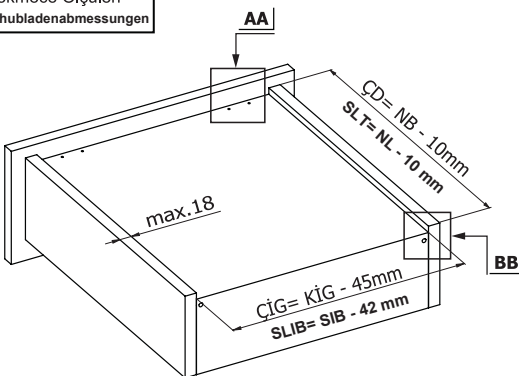

Kabin Ölçüleri Schrankabmessungen

Kabin İç Genişliği	: KİG	Schrank-Innenbreite	: SİB
Kabin İç Derinliği	: KİD	Schrank-Innentiefe	: SİT
Çekmece Derinliği	: ÇD	Schublادتiefe	: SLT
Çekmece İç Genişliği	: ÇİG	Schubladen-Innenbreite	: SLİB
Nominal Boy (Ray boyu): NB		Nennlänge	: NL

Tavsiye Edilen Vida ve Şablonlar

Empfohlene Schrauben und Schablonen

Smart Slide Mandall ve
Tırnak Delği Delme Şablonu
Smart Lock-Schablone

Smart El Tipi Ray
Montaj Şablonu
Smart-Bohrschablone

Smart Çetveli Ray
Montaj Şablonu
Smart-Bohrschablone mit
Lineal

Rayların Vida Konum Ölçüleri Schraubenposition der Schienenführungen

Rayı, koyu renk ile işaretlenmiş deliklerden vidalayınız.
Schrauben Sie die Schiene an den markierten Löchern fest.

Çekmece Ölçüleri Schubladenabmessungen

1

Not: Çekmece taban kalınlığı 12 mm'den küçük olduğunda, açılı mandal bağlama deliklerini kullanınız.

Hinweis: Verwenden Sie zur Montage von Smart Lock abgewinkelte Löcher, wenn die gewählte Holzbodenbreite weniger als 12 mm beträgt.