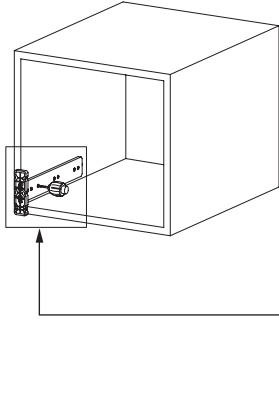

1

Not: Çekmece taban kalınlığı 12 mm'den küçük olduğunda, açılı mandal bağlama deliklerini kullanınız.

Hinweis: Verwenden Sie zur Montage von Smart Lock abgewinkelte Löcher, wenn die gewählte Holzbodenbreite weniger als 12 mm beträgt.

AA

2

3

Somunu çevirerek, yukarıya doğru ayar yapabilirsiniz.
Die Aufwärtspositionierung lässt sich durch Drehen des Knopfes anpassen.

Somunu çevirerek, sağ-sol ayarını yapabilirsiniz.
Die Links-Rechts-Positionierung lässt sich durch Drehen des Knopfes anpassen.

Mandal kollarına aynı anda basarak, çekmeceyi kolayca yerinden çıkarabilirsiniz.
Sie können die Schublade leicht herausnehmen, indem Sie einfach den Drücker der Smart Lock-Arretierung betätigen.

Smart El Tipi Ray
Montaj Şablonu
Smart-Bohrschablone

Kod / Code

12799902

12799904

Smart Cetveli Ray
Montaj Şablonu
Smart-Bohrschablone mit Lineal

Kod / Code

12799901

12799905