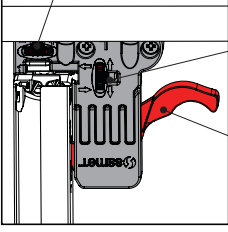

1

Not: Çekmece taban kalınlığı 12 mm'den küçük olduğunda, açılı mandal bağlama deliklerini kullanınız.

Hinweis: Verwenden Sie zur Montage von Smart Lock abgewinkelte Löcher, wenn die gewählte Holzbodenbreite weniger als 12 mm beträgt.

AA

2

3

Somunu çevirerek, yukarıya doğru ayar yapabilirsiniz.
Die Aufwärtspositionierung lässt sich durch Drehen des Knopfes anpassen.

Somunu çevirerek, sağ-sol ayarını yapabilirsiniz.
Die Links-Rechts-Positionierung lässt sich durch Drehen des Knopfes anpassen.

Mandal kollarına aynı anda basarak, çekmeceyi kolayca yerinden çıkarabilirsiniz.
Sie können die Schublade leicht herausnehmen, indem Sie einfach den Drücker der Smart Lock-Arretierung betätigen.

Smart El Tipi Ray
Montaj Şablonu
Smart-Bohrschablone