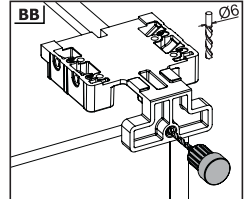

Tavsiye Edilen Vida ve Şablonlar

Empfohlene Schrauben und Schablonen

Smart Slide Mandall ve
Tırnak Delği Delme Şablonu
Smart Lock-Schablone

Smart El Tipi Ray
Montaj Şablonu
Smart-Bohrschablone

Smart Çetveli Ray
Montaj Şablonu
Smart-Bohrschablone mit
Lineal

Rayların Vida Konum Ölçüleri Schraubenposition der Schienenführungen

Rayı, koyu renk ile işaretlenmiş deliklerden vidalayınız.
Schrauben Sie die Schiene an den markierten Löchern fest.

Çekmece Ölçüleri Schubladenabmessungen

1

Not: Çekmece taban kalınlığı 12 mm'den küçük olduğunda, açılı mandal bağlama deliklerini kullanınız.

Hinweis: Verwenden Sie zur Montage von Smart Lock abgewinkelte Löcher, wenn die gewählte Holzbodenbreite weniger als 12 mm beträgt.