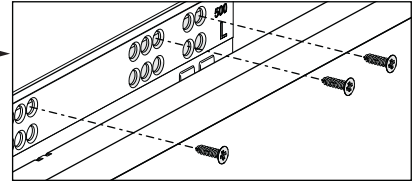

Tavsiye Edilen Vida ve Şablonlar

Empfohlene Schrauben und Schablonen

Smart Slide Mandall ve
Tırnak Delği Delme Şablonu
Smart Lock-Schablone

Smart El Tipi Ray
Montaj Şablonu
Smart-Bohrschablone

Smart Çetveli Ray
Montaj Şablonu
Smart-Bohrschablone mit
Lineal

Rayların Vida Konum Ölçüleri Schraubenposition der Schienenführungen

Rayı, koyu renk ile işaretlenmiş deliklerden vidalayınız.
Schrauben Sie die Schiene an den markierten Löchern fest.

Çekmece Ölçüleri Schubladenabmessungen

1

Not: Çekmece taban kalınlığı 12 mm'den küçük olduğunda, açılı mandal bağlama deliklerini kullanınız.

Hinweis: Verwenden Sie zur Montage von Smart Lock abgewinkelte Löcher, wenn die gewählte Holzbodenbreite weniger als 12 mm beträgt.