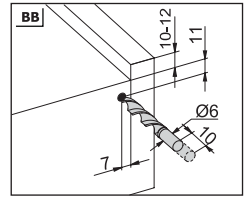

Tavsiye Edilen Vida ve Şablonlar

Empfohlene Schrauben und Schablonen

Smart Slide Mandall ve
Tırnak Delği Delme Şablonu
Smart Lock-Schablone

Smart El Tipi Ray
Montaj Şablonu
Smart-Bohrschablone

Smart Çetveli Ray
Montaj Şablonu
Smart-Bohrschablone mit
Lineal

Rayların Vida Konum Ölçüleri Schraubenposition der Schienenführungen

Rayı, koyu renk ile işaretlenmiş deliklerden vidalayınız.
Schrauben Sie die Schiene an den markierten Löchern fest.

Çekmece Ölçüleri Schubladenabmessungen

1

Not: Çekmece taban kalınlığı 12 mm'den küçük olduğunda, açılı mandal bağlama deliklerini kullanınız.

Hinweis: Verwenden Sie zur Montage von Smart Lock abgewinkelte Löcher, wenn die gewählte Holzbodenbreite weniger als 12 mm beträgt.