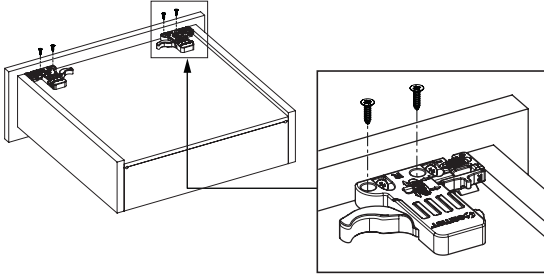

Rayların Vida Konum Ölçüleri Schraubenposition der Schienenführungen

Rayı, koyu renk ile işaretlenmiş deliklerden vidalayınız.
Schrauben Sie die Schiene an den markierten Löchern fest.

Çekmece Ölçüleri Schubladenabmessungen

1

Not: Çekmece taban kalınlığı 12 mm'den küçük olduğunda, açılı mandal bağlama deliklerini kullanınız.

Hinweis: Verwenden Sie zur Montage von Smart Lock abgewinkelte Löcher, wenn die gewählte Holzbodenbreite weniger als 12 mm beträgt.

AA

2

3

Somunu çevirerek, yukarıya doğru ayar yapabilirsiniz.
Die Aufwärtspositionierung lässt sich durch Drehen des Knopfes anpassen.

Somunu çevirerek, sağ-sol ayarını yapabilirsiniz.
Die Links-Rechts-Positionierung lässt sich durch Drehen des Knopfes anpassen.