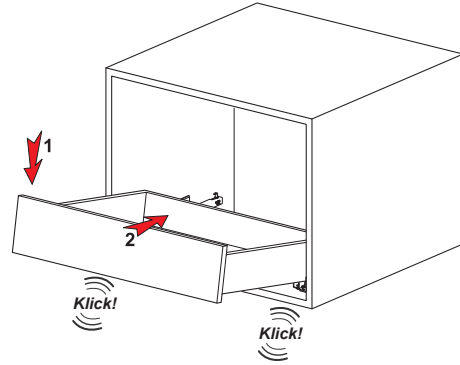

Rayların Vida Konum Ölçüleri Schraubenposition der Schienenführungen

Rayı, koyu renk ile işaretlenmiş deliklerden vidalayınız.
Schrauben Sie die Schiene an den markierten Löchern fest.

Çekmece Ölçüleri Schubladenabmessungen

1

Not: Çekmece taban kalınlığı 12 mm'den küçük olduğunda, açılı mandal bağlama deliklerini kullanınız.

Hinweis: Verwenden Sie zur Montage von Smart Lock abgewinkelte Löcher, wenn die gewählte Holzbodenbreite weniger als 12 mm beträgt.

AA

2

3

Somunu çevirerek, yukarıya doğru ayar yapabilirsiniz.
Die Aufwärtspositionierung lässt sich durch Drehen des Knopfes anpassen.

Somunu çevirerek, sağ-sol ayarını yapabilirsiniz.
Die Links-Rechts-Positionierung lässt sich durch Drehen des Knopfes anpassen.