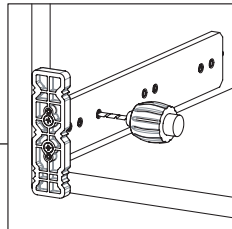

1

Not: Çekmece taban kalınlığı 12 mm'den küçük olduğunda, açılı mandal bağlama deliklerini kullanınız.

Hinweis: Verwenden Sie zur Montage von Smart Lock abgewinkelte Löcher, wenn die gewählte Holzbodenbreite weniger als 12 mm beträgt.

AA

2

3

Somunu çevirerek, yukarıya doğru ayar yapabilirsiniz.
Die Aufwärtspositionierung lässt sich durch Drehen des Knopfes anpassen.

Somunu çevirerek, sağ-sol ayarını yapabilirsiniz.
Die Links-Rechts-Positionierung lässt sich durch Drehen des Knopfes anpassen.

Mandal kollarına aynı anda basarak, çekmeceyi kolayca yerinden çıkarabilirsiniz.
Sie können die Schublade leicht herausnehmen, indem Sie einfach den Drücker der Smart Lock-Arretierung betätigen.

Smart El Tipi Ray
Montaj Şablonu
Smart-Bohrschablone

Kod / Code

12799902

12799904

Smart Cetveli Ray
Montaj Şablonu
Smart-Bohrschablone mit Lineal

Kod / Code

12799901

12799905