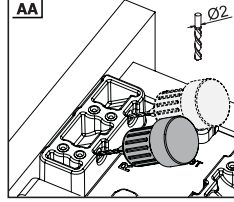

Rayların Vida Konum Ölçüleri Schraubenposition der Schienenführungen

Rayı, koyu renk ile işaretlenmiş deliklerden vidalayınız.
Schrauben Sie die Schiene an den markierten Löchern fest.

Çekmece Ölçüleri Schubladenabmessungen

1

Not: Çekmece taban kalınlığı 12 mm'den küçük olduğunda, açılı mandal bağlama deliklerini kullanınız.

Hinweis: Verwenden Sie zur Montage von Smart Lock abgewinkelte Löcher, wenn die gewählte Holzbodenbreite weniger als 12 mm beträgt.

AA

2

3

Somunu çevirerek, yukarıya doğru ayar yapabilirsiniz.
Die Aufwärtspositionierung lässt sich durch Drehen des Knopfes anpassen.

Somunu çevirerek, sağ-sol ayarını yapabilirsiniz.
Die Links-Rechts-Positionierung lässt sich durch Drehen des Knopfes anpassen.