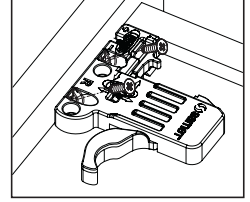

Tavsiye Edilen Vida ve Şablonlar

Empfohlene Schrauben und Schablonen

Smart Slide Mandall ve
Tırnak Delği Delme Şablonu
Smart Lock-Schablone

Smart El Tipi Ray
Montaj Şablonu
Smart-Bohrschablone

Smart Çetveli Ray
Montaj Şablonu
Smart-Bohrschablone mit
Lineal

Rayların Vida Konum Ölçüleri Schraubenposition der Schienenführungen

Rayı, koyu renk ile işaretlenmiş deliklerden vidalayınız.
Schrauben Sie die Schiene an den markierten Löchern fest.

Çekmece Ölçüleri Schubladenabmessungen

1

Not: Çekmece taban kalınlığı 12 mm'den küçük olduğunda, açılı mandal bağlama deliklerini kullanınız.

Hinweis: Verwenden Sie zur Montage von Smart Lock abgewinkelte Löcher, wenn die gewählte Holzbodenbreite weniger als 12 mm beträgt.

AA

2

3

Somunu çevirerek, yukarıya doğru ayar yapabilirsiniz.
Die Aufwärtspositionierung lässt sich durch Drehen des Knopfes anpassen.

Somunu çevirerek, sağ-sol ayarını yapabilirsiniz.
Die Links-Rechts-Positionierung lässt sich durch Drehen des Knopfes anpassen.