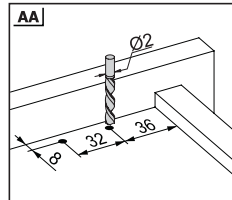

Kabin Ölçüleri Schrankabmessungen

Kabin İç Genişliği	: KİG	Schrank-Innenbreite	: SİB
Kabin İç Derinliği	: KİD	Schrank-Innentiefe	: SİT
Çekmece Derinliği	: ÇD	Schublادتiefe	: SLT
Çekmece İç Genişliği	: ÇİG	Schubladen-Innenbreite	: SLİB
Nominal Boy (Ray boyu): NB		Nennlänge	: NL

Tavsiye Edilen Vida ve Şablonlar

Empfohlene Schrauben und Schablonen

Smart Slide Mandall ve
Tırnak Delği Delme Şablonu
Smart Lock-Schablone

Smart El Tipi Ray
Montaj Şablonu
Smart-Bohrschablone

Smart Çetveli Ray
Montaj Şablonu
Smart-Bohrschablone mit
Lineal

Rayların Vida Konum Ölçüleri Schraubenposition der Schienenführungen

Rayı, koyu renk ile işaretlenmiş deliklerden vidalayınız.
Schrauben Sie die Schiene an den markierten Löchern fest.

Çekmece Ölçüleri Schubladenabmessungen

1

Not: Çekmece taban kalınlığı 12 mm'den küçük olduğunda, açılı mandal bağlama deliklerini kullanınız.

Hinweis: Verwenden Sie zur Montage von Smart Lock abgewinkelte Löcher, wenn die gewählte Holzbodenbreite weniger als 12 mm beträgt.