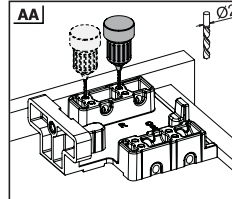

Tavsiye Edilen Vida ve Şablonlar

Empfohlene Schrauben und Schablonen

Smart Slide Mandall ve
Tırnak Delği Delme Şablonu
Smart Lock-Schablone

Smart El Tipi Ray
Montaj Şablonu
Smart-Bohrschablone

Smart Çetveli Ray
Montaj Şablonu
Smart-Bohrschablone mit
Lineal

Rayların Vida Konum Ölçüleri Schraubenposition der Schienenführungen

Rayı, koyu renk ile işaretlenmiş deliklerden vidalayınız.
Schrauben Sie die Schiene an den markierten Löchern fest.

Çekmece Ölçüleri Schubladenabmessungen

1

Not: Çekmece taban kalınlığı 12 mm'den küçük olduğunda, açılı mandal bağlama deliklerini kullanınız.

Hinweis: Verwenden Sie zur Montage von Smart Lock abgewinkelte Löcher, wenn die gewählte Holzbodenbreite weniger als 12 mm beträgt.