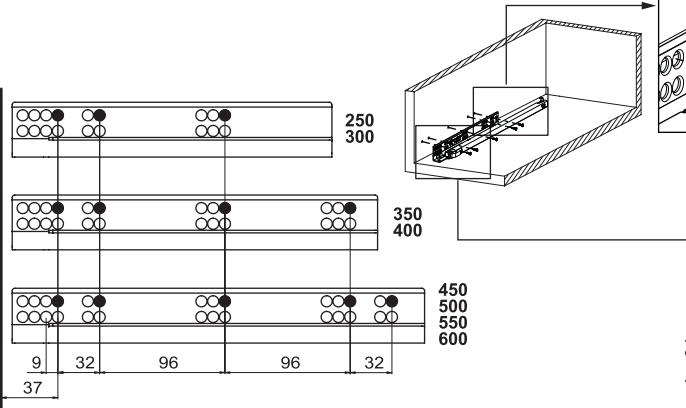

Tavsiye Edilen Vida ve Şablonlar

Empfohlene Schrauben und Schablonen

Smart Slide Mandall ve
Tırnak Delği Delme Şablonu
Smart Lock-Schablone

Smart El Tipi Ray
Montaj Şablonu
Smart-Bohrschablone

Smart Çetveli Ray
Montaj Şablonu
Smart-Bohrschablone mit
Lineal

Rayların Vida Konum Ölçüleri Schraubenposition der Schienenführungen

Rayı, koyu renk ile işaretlenmiş deliklerden vidalayınız.
Schrauben Sie die Schiene an den markierten Löchern fest.

Çekmece Ölçüleri Schubladenabmessungen

1

Not: Çekmece taban kalınlığı 12 mm'den küçük olduğunda, açılı mandal bağlama deliklerini kullanınız.

Hinweis: Verwenden Sie zur Montage von Smart Lock abgewinkelte Löcher, wenn die gewählte Holzbodenbreite weniger als 12 mm beträgt.