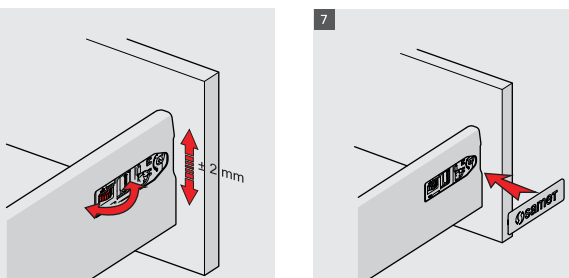

Благодаря системе синхронизации, применяемой в ящиках SMART BOX, они движутся плавно и тихо.

Безопасный механизм блокировки и опции регулировки

Механизм блокировки необходим для повышения безопасности использования шкафа. Блокировочный механизм нового поколения придает дизайну SMART BOX эстетичный вид, делая использование максимально простым и безопасным. Приоритетом в разработке усовершенствованного регулировочного механизма SMART BOX стало удобство для конечных пользователей и для производителей. С его помощью выполняется простой и точный монтаж при производстве специально разработанных предметов мебели.

samer

samer

samer

- ▶ Улучшенная система плавного закрывания гарантирует плавный ход
- ▶ Динамическая нагрузка 40 и 65 кг
- ▶ Регулировка ± 2 мм по вертикали и $\pm 1,5$ мм по горизонтали.
- ▶ Отделочное покрытие: белый, серый и черный
- ▶ Высота корпуса 68,116,180 мм
- ▶ Варианты толщины дна: 16 мм и 18 мм
- ▶ Длина ящика 40 кг: 270/300/350/400/450/500/550/600/650 мм
- ▶ Длина шкафа 65 кг: 450/500/550/600/650 мм
- ▶ Механизм Smart-Click: Монтаж и демонтаж панели фасада не требуют специальных инструментов.
- ▶ Механизм Smart-Fit: Простая установка и демонтаж ящика не требуют специальных инструментов.
- ▶ Повышенная устойчивость гарантирует долгий срок службы изделия.