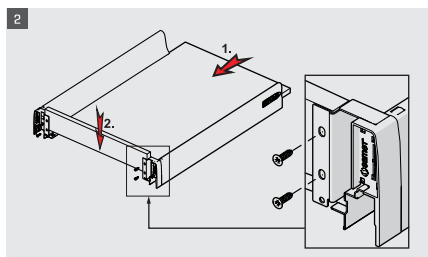

Благодаря системе синхронизации, применяемой в ящиках SMART BOX, они движутся плавно и тихо.

Безопасный механизм блокировки и опции регулировки

Механизм блокировки необходим для повышения безопасности использования шкафа. Блокировочный механизм нового поколения придает дизайну SMART BOX эстетичный вид, делая использование максимально простым и безопасным. Приоритетом в разработке усовершенствованного регулировочного механизма SMART BOX стало удобство для конечных пользователей и для производителей. С его помощью выполняется простой и точный монтаж при производстве специально разработанных предметов мебели.

samer

samer

samer

- ▶ Улучшенная система плавного закрывания гарантирует плавный ход
- ▶ Динамическая нагрузка 40 и 65 кг
- ▶ Регулировка ± 2 мм по вертикали и $\pm 1,5$ мм по горизонтали.
- ▶ Отделочное покрытие: белый, серый и черный
- ▶ Высота корпуса 68,116,180 мм
- ▶ Варианты толщины дна: 16 мм и 18 мм
- ▶ Длина ящика 40 кг: 270/300/350/400/450/500/550/600/650 мм
- ▶ Длина шкафа 65 кг: 450/500/550/600/650 мм
- ▶ Механизм Smart-Click: Монтаж и демонтаж панели фасада не требуют специальных инструментов.
- ▶ Механизм Smart-Fit: Простая установка и демонтаж ящика не требуют специальных инструментов.
- ▶ Повышенная устойчивость гарантирует долгий срок службы изделия.