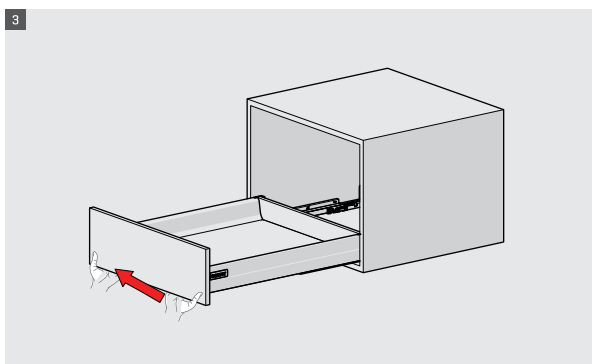

Благодаря системе синхронизации, применяемой в ящиках SMART BOX, они движутся плавно и тихо.

Безопасный механизм блокировки и опции регулировки

Механизм блокировки необходим для повышения безопасности использования шкафа. Блокировочный механизм нового поколения придает дизайну SMART BOX эстетичный вид, делая использование максимально простым и безопасным. Приоритетом в разработке усовершенствованного регулировочного механизма SMART BOX стало удобство для конечных пользователей и для производителей. С его помощью выполняется простой и точный монтаж при производстве специально разработанных предметов мебели.

samer

samer

samer

- ▶ Улучшенная система плавного закрывания гарантирует плавный ход
- ▶ Динамическая нагрузка 40 и 65 кг
- ▶ Регулировка ± 2 мм по вертикали и $\pm 1,5$ мм по горизонтали.
- ▶ Отделочное покрытие: белый, серый и черный
- ▶ Высота корпуса 68,116,180 мм
- ▶ Варианты толщины дна: 16 мм и 18 мм
- ▶ Длина ящика 40 кг: 270/300/350/400/450/500/550/600/650 мм
- ▶ Длина шкафа 65 кг: 450/500/550/600/650 мм
- ▶ Механизм Smart-Click: Монтаж и демонтаж панели фасада не требуют специальных инструментов.
- ▶ Механизм Smart-Fit: Простая установка и демонтаж ящика не требуют специальных инструментов.
- ▶ Повышенная устойчивость гарантирует долгий срок службы изделия.