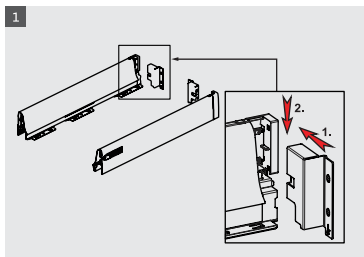

Благодаря системе синхронизации, применяемой в ящиках SMART BOX, они движутся плавно и тихо.

Безопасный механизм блокировки и опции регулировки

Механизм блокировки необходим для повышения безопасности использования шкафа. Блокировочный механизм нового поколения придает дизайну SMART BOX эстетичный вид, делая использование максимально простым и безопасным. Приоритетом в разработке усовершенствованного регулировочного механизма SMART BOX стало удобство для конечных пользователей и для производителей. С его помощью выполняется простой и точный монтаж при производстве специально разработанных предметов мебели.

samer

samer

samer

- ▶ Улучшенная система плавного закрывания гарантирует плавный ход
- ▶ Динамическая нагрузка 40 и 65 кг
- ▶ Регулировка ± 2 мм по вертикали и $\pm 1,5$ мм по горизонтали.
- ▶ Отделочное покрытие: белый, серый и черный
- ▶ Высота корпуса 68,116,180 мм
- ▶ Варианты толщины дна: 16 мм и 18 мм
- ▶ Длина ящика 40 кг: 270/300/350/400/450/500/550/600/650 мм
- ▶ Длина шкафа 65 кг: 450/500/550/600/650 мм
- ▶ Механизм Smart-Click: Монтаж и демонтаж панели фасада не требуют специальных инструментов.
- ▶ Механизм Smart-Fit: Простая установка и демонтаж ящика не требуют специальных инструментов.
- ▶ Повышенная устойчивость гарантирует долгий срок службы изделия.