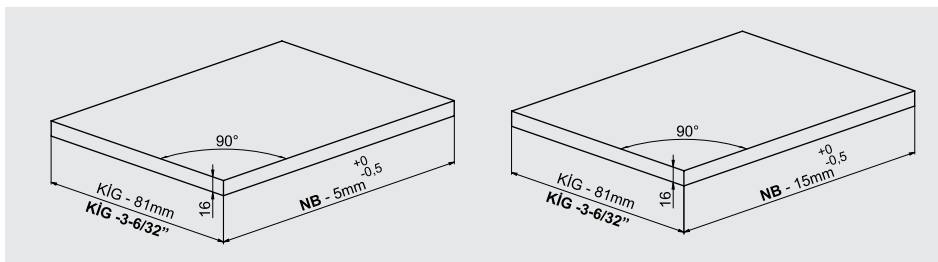

samer

samer

samer

- ▶ Улучшенная система плавного закрывания гарантирует плавный ход
- ▶ Динамическая нагрузка 40 и 65 кг
- ▶ Регулировка ± 2 мм по вертикали и $\pm 1,5$ мм по горизонтали.
- ▶ Отделочное покрытие: белый, серый и черный
- ▶ Высота корпуса 68,116,180 мм
- ▶ Варианты толщины дна: 16 мм и 18 мм
- ▶ Длина ящика 40 кг: 270/300/350/400/450/500/550/600/650 мм
- ▶ Длина шкафа 65 кг: 450/500/550/600/650 мм
- ▶ Механизм Smart-Click: Монтаж и демонтаж панели фасада не требуют специальных инструментов.
- ▶ Механизм Smart-Fit: Простая установка и демонтаж ящика не требуют специальных инструментов.
- ▶ Повышенная устойчивость гарантирует долгий срок службы изделия.

КОМПЛЕКТАЦИЯ

НАПРАВЛЯЮЩИЕ

БОКОВАЯ ПАНЕЛЬ

ДЕРЖАТЕЛЬ ЗАДНЕЙ ПАНЕЛИ

ФИКСАТОРЫ ПЕРЕДНЕЙ ПАНЕЛИ

ДЕКОРАТИВНАЯ ЗАГЛУШКА

ВИНТ (РЕКОМЕНДУЕТСЯ)

РАЗМЕРЫ КОРПУСА

ДЕРЕВЯННАЯ ЗАДНЯЯ ПАНЕЛЬ

МЕТАЛЛИЧЕСКАЯ ЗАДНЯЯ ПАНЕЛЬ

СТАБИЛИЗАТОР ФАСАДА ЯЩИКА

РАСПОЛОЖЕНИЕ ОТВЕРСТИЙ ДЛЯ НАПРАВЛЯЮЩИХ

Динамическая нагрузка 40 kg		Smart Box Комплектная упаковка	
НОМИНАЛЬНЫЙ РАЗМЕР	Артикул	УПАКОВКА	
270 mm	12714021*	4 Комплекта/ Упаковка	
300 mm	12714022*	4 Комплекта/ Упаковка	
350 mm	12714023*	4 Комплекта/ Упаковка	
400 mm	12714024*	4 Комплекта/ Упаковка	
450 mm	12714025*	4 Комплекта/ Упаковка	
500 mm	12714026*	4 Комплекта/ Упаковка	
550 mm	12714027*	4 Комплекта/ Упаковка	
600 mm	12714028*	4 Комплекта/ Упаковка	
650 mm	12714029*	4 Комплекта/ Упаковка	

Динамическая нагрузка 65 кг	Smart Box Slide		
	Правосторонняя-левосторонняя регулировка		
НОМИНАЛЬНЫЙ РАЗМЕР	АРТИКУЛ Правая сторона	АРТИКУЛ Левая сторона	УПАКОВКА
450 mm	12714451	12714452	20 шт.
500 mm	12714461	12714462	20 шт.
550 mm	12714471	12714472	20 шт.
600 mm	12714481	12714482	20 шт.
650 mm	12714491	12714492	20 шт.