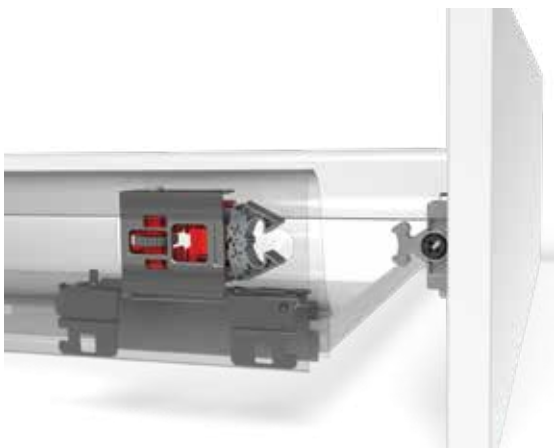

smart box

Системы выдвижных ящиков

samet

Плавный и бесшумный ход

Новая технология, используемая в системах выдвижных ящиков SMART BOX, делает открывание и закрывание ящиков более аккуратным. Эта идеальная технология обеспечивает бесшумное и гладкое движение.

Благодаря системе синхронизации, применяемой в ящиках SMART BOX, они движутся плавно и тихо.

Безопасный механизм блокировки и опции регулировки

Механизм блокировки необходим для повышения безопасности использования шкафа. Блокировочный механизм нового поколения придает дизайну SMART BOX эстетичный вид, делая использование максимально простым и безопасным. Приоритетом в разработке усовершенствованного регулировочного механизма SMART BOX стало удобство для конечных пользователей и для производителей. С его помощью выполняется простой и точный монтаж при производстве специально разработанных предметов мебели.

samer

samer

samer

- ▶ Улучшенная система плавного закрывания гарантирует плавный ход
- ▶ Динамическая нагрузка 40 и 65 кг
- ▶ Регулировка ± 2 мм по вертикали и $\pm 1,5$ мм по горизонтали.
- ▶ Отделочное покрытие: белый, серый и черный
- ▶ Высота корпуса 68,116,180 мм
- ▶ Варианты толщины дна: 16 мм и 18 мм
- ▶ Длина ящика 40 кг: 270/300/350/400/450/500/550/600/650 мм
- ▶ Длина шкафа 65 кг: 450/500/550/600/650 мм
- ▶ Механизм Smart-Click: Монтаж и демонтаж панели фасада не требуют специальных инструментов.
- ▶ Механизм Smart-Fit: Простая установка и демонтаж ящика не требуют специальных инструментов.
- ▶ Повышенная устойчивость гарантирует долгий срок службы изделия.