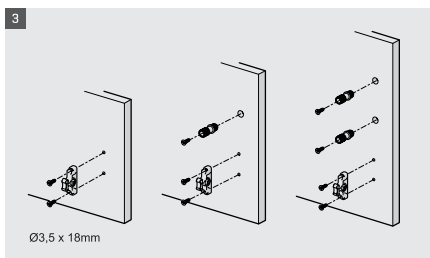

Благодаря системе синхронизации, применяемой в ящиках SMART BOX, они движутся плавно и тихо.

Безопасный механизм блокировки и опции регулировки

Механизм блокировки необходим для повышения безопасности использования шкафа. Блокировочный механизм нового поколения придает дизайну SMART BOX эстетичный вид, делая использование максимально простым и безопасным. Приоритетом в разработке усовершенствованного регулировочного механизма SMART BOX стало удобство для конечных пользователей и для производителей. С его помощью выполняется простой и точный монтаж при производстве специально разработанных предметов мебели.

samer

samer

samer

- ▶ Улучшенная система плавного закрывания гарантирует плавный ход
- ▶ Динамическая нагрузка 40 и 65 кг
- ▶ Регулировка ± 2 мм по вертикали и $\pm 1,5$ мм по горизонтали.
- ▶ Отделочное покрытие: белый, серый и черный
- ▶ Высота корпуса 68,116,180 мм
- ▶ Варианты толщины дна: 16 мм и 18 мм
- ▶ Длина ящика 40 кг: 270/300/350/400/450/500/550/600/650 мм
- ▶ Длина шкафа 65 кг: 450/500/550/600/650 мм
- ▶ Механизм Smart-Click: Монтаж и демонтаж панели фасада не требуют специальных инструментов.
- ▶ Механизм Smart-Fit: Простая установка и демонтаж ящика не требуют специальных инструментов.
- ▶ Повышенная устойчивость гарантирует долгий срок службы изделия.