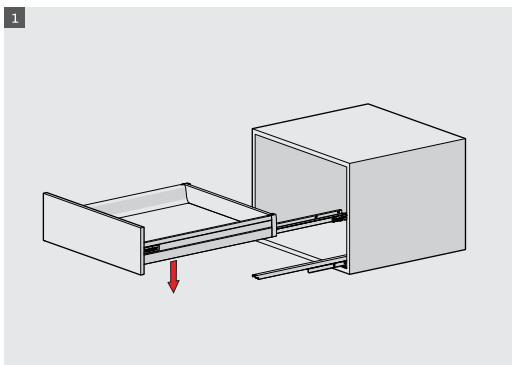

Благодаря системе синхронизации, применяемой в ящиках SMART BOX, они движутся плавно и тихо.

Безопасный механизм блокировки и опции регулировки

Механизм блокировки необходим для повышения безопасности использования шкафа. Блокировочный механизм нового поколения придает дизайну SMART BOX эстетичный вид, делая использование максимально простым и безопасным. Приоритетом в разработке усовершенствованного регулировочного механизма SMART BOX стало удобство для конечных пользователей и для производителей. С его помощью выполняется простой и точный монтаж при производстве специально разработанных предметов мебели.

samer

samer

samer

- ▶ Улучшенная система плавного закрывания гарантирует плавный ход
- ▶ Динамическая нагрузка 40 и 65 кг
- ▶ Регулировка ± 2 мм по вертикали и $\pm 1,5$ мм по горизонтали.
- ▶ Отделочное покрытие: белый, серый и черный
- ▶ Высота корпуса 68,116,180 мм
- ▶ Варианты толщины дна: 16 мм и 18 мм
- ▶ Длина ящика 40 кг: 270/300/350/400/450/500/550/600/650 мм
- ▶ Длина шкафа 65 кг: 450/500/550/600/650 мм
- ▶ Механизм Smart-Click: Монтаж и демонтаж панели фасада не требуют специальных инструментов.
- ▶ Механизм Smart-Fit: Простая установка и демонтаж ящика не требуют специальных инструментов.
- ▶ Повышенная устойчивость гарантирует долгий срок службы изделия.