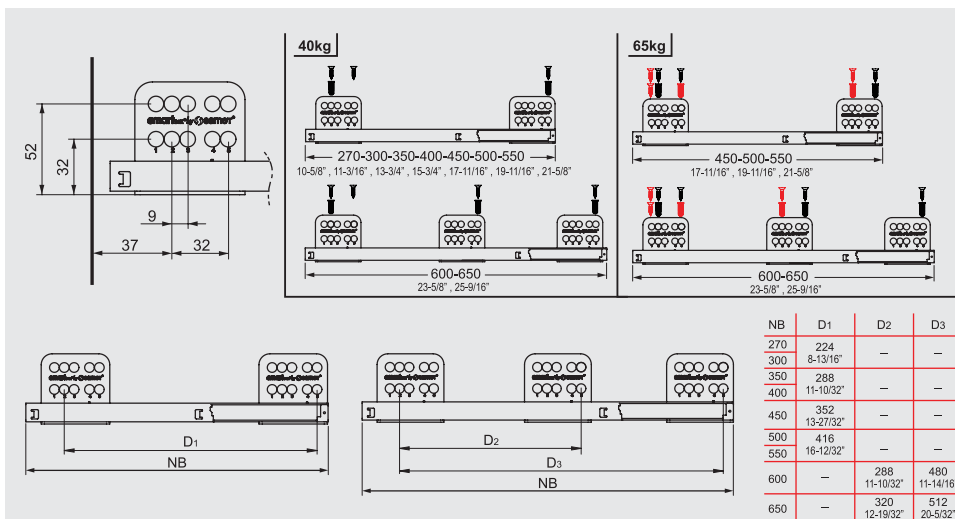

ДЕРЕВЯННАЯ ЗАДНЯЯ ПАНЕЛЬ

МЕТАЛЛИЧЕСКАЯ ЗАДНЯЯ ПАНЕЛЬ

СТАБИЛИЗАТОР ФАСАДА ЯЩИКА

РАСПОЛОЖЕНИЕ ОТВЕРСТИЙ ДЛЯ НАПРАВЛЯЮЩИХ

Динамическая нагрузка 40 kg		Smart Box Комплектная упаковка	
НОМИНАЛЬНЫЙ РАЗМЕР	Артикул	УПАКОВКА	
270 mm	12714021*	4 Комплекта/ Упаковка	
300 mm	12714022*	4 Комплекта/ Упаковка	
350 mm	12714023*	4 Комплекта/ Упаковка	
400 mm	12714024*	4 Комплекта/ Упаковка	
450 mm	12714025*	4 Комплекта/ Упаковка	
500 mm	12714026*	4 Комплекта/ Упаковка	
550 mm	12714027*	4 Комплекта/ Упаковка	
600 mm	12714028*	4 Комплекта/ Упаковка	
650 mm	12714029*	4 Комплекта/ Упаковка	