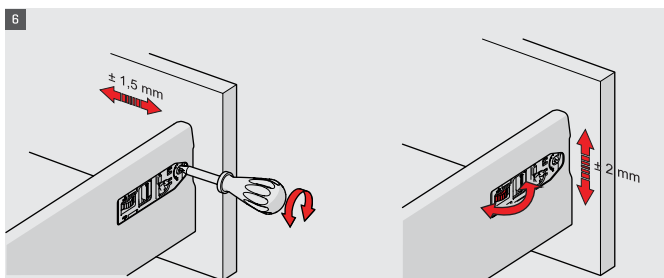

Благодаря системе синхронизации, применяемой в ящиках SMART BOX, они движутся плавно и тихо.

Безопасный механизм блокировки и опции регулировки

Механизм блокировки необходим для повышения безопасности использования шкафа. Блокировочный механизм нового поколения придает дизайну SMART BOX эстетичный вид, делая использование максимально простым и безопасным. Приоритетом в разработке усовершенствованного регулировочного механизма SMART BOX стало удобство для конечных пользователей и для производителей. С его помощью выполняется простой и точный монтаж при производстве специально разработанных предметов мебели.

samer

samer

samer

- ▶ Улучшенная система плавного закрывания гарантирует плавный ход
- ▶ Динамическая нагрузка 40 и 65 кг
- ▶ Регулировка ± 2 мм по вертикали и $\pm 1,5$ мм по горизонтали.
- ▶ Отделочное покрытие: белый, серый и черный
- ▶ Высота корпуса 68,116,180 мм
- ▶ Варианты толщины дна: 16 мм и 18 мм
- ▶ Длина ящика 40 кг: 270/300/350/400/450/500/550/600/650 мм
- ▶ Длина шкафа 65 кг: 450/500/550/600/650 мм
- ▶ Механизм Smart-Click: Монтаж и демонтаж панели фасада не требуют специальных инструментов.
- ▶ Механизм Smart-Fit: Простая установка и демонтаж ящика не требуют специальных инструментов.
- ▶ Повышенная устойчивость гарантирует долгий срок службы изделия.