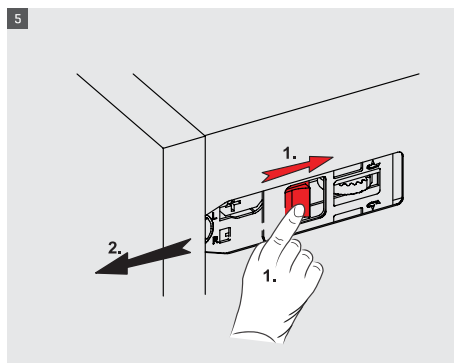

Благодаря системе синхронизации, применяемой в ящиках SMART BOX, они движутся плавно и тихо.

Безопасный механизм блокировки и опции регулировки

Механизм блокировки необходим для повышения безопасности использования шкафа. Блокировочный механизм нового поколения придает дизайну SMART BOX эстетичный вид, делая использование максимально простым и безопасным. Приоритетом в разработке усовершенствованного регулировочного механизма SMART BOX стало удобство для конечных пользователей и для производителей. С его помощью выполняется простой и точный монтаж при производстве специально разработанных предметов мебели.

samer

samer

samer

- ▶ Улучшенная система плавного закрывания гарантирует плавный ход
- ▶ Динамическая нагрузка 40 и 65 кг
- ▶ Регулировка ± 2 мм по вертикали и $\pm 1,5$ мм по горизонтали.
- ▶ Отделочное покрытие: белый, серый и черный
- ▶ Высота корпуса 68,116,180 мм
- ▶ Варианты толщины дна: 16 мм и 18 мм
- ▶ Длина ящика 40 кг: 270/300/350/400/450/500/550/600/650 мм
- ▶ Длина шкафа 65 кг: 450/500/550/600/650 мм
- ▶ Механизм Smart-Click: Монтаж и демонтаж панели фасада не требуют специальных инструментов.
- ▶ Механизм Smart-Fit: Простая установка и демонтаж ящика не требуют специальных инструментов.
- ▶ Повышенная устойчивость гарантирует долгий срок службы изделия.