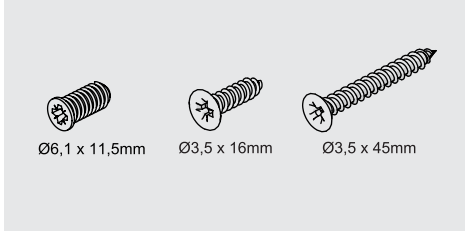

samer

samer

samer

- ▶ Улучшенная система плавного закрывания гарантирует плавный ход
- ▶ Динамическая нагрузка 40 и 65 кг
- ▶ Регулировка ± 2 мм по вертикали и $\pm 1,5$ мм по горизонтали.
- ▶ Отделочное покрытие: белый, серый и черный
- ▶ Высота корпуса 68,116,180 мм
- ▶ Варианты толщины дна: 16 мм и 18 мм
- ▶ Длина ящика 40 кг: 270/300/350/400/450/500/550/600/650 мм
- ▶ Длина шкафа 65 кг: 450/500/550/600/650 мм
- ▶ Механизм Smart-Click: Монтаж и демонтаж панели фасада не требуют специальных инструментов.
- ▶ Механизм Smart-Fit: Простая установка и демонтаж ящика не требуют специальных инструментов.
- ▶ Повышенная устойчивость гарантирует долгий срок службы изделия.

КОМПЛЕКТАЦИЯ

НАПРАВЛЯЮЩИЕ

БОКОВАЯ ПАНЕЛЬ

ДЕРЖАТЕЛЬ ЗАДНЕЙ ПАНЕЛИ

ФИКСАТОРЫ ПЕРЕДНЕЙ ПАНЕЛИ

ДЕКОРАТИВНАЯ ЗАГЛУШКА

ВИНТ (РЕКОМЕНДУЕТСЯ)

РАЗМЕРЫ КОРПУСА

ДЕРЕВЯННАЯ ЗАДНЯЯ ПАНЕЛЬ

МЕТАЛЛИЧЕСКАЯ ЗАДНЯЯ ПАНЕЛЬ

СТАБИЛИЗАТОР ФАСАДА ЯЩИКА

РАСПОЛОЖЕНИЕ ОТВЕРСТИЙ ДЛЯ НАПРАВЛЯЮЩИХ

Динамическая нагрузка 40 kg		Smart Box Комплектная упаковка	
НОМИНАЛЬНЫЙ РАЗМЕР	Артикул	УПАКОВКА	
270 mm	12714021*	4 Комплекта/ Упаковка	
300 mm	12714022*	4 Комплекта/ Упаковка	
350 mm	12714023*	4 Комплекта/ Упаковка	
400 mm	12714024*	4 Комплекта/ Упаковка	
450 mm	12714025*	4 Комплекта/ Упаковка	
500 mm	12714026*	4 Комплекта/ Упаковка	
550 mm	12714027*	4 Комплекта/ Упаковка	
600 mm	12714028*	4 Комплекта/ Упаковка	
650 mm	12714029*	4 Комплекта/ Упаковка	

Динамическая нагрузка 65 кг	Smart Box Slide		
	Правосторонняя-левосторонняя регулировка		
НОМИНАЛЬНЫЙ РАЗМЕР	АРТИКУЛ Правая сторона	АРТИКУЛ Левая сторона	УПАКОВКА
450 mm	12714451	12714452	20 шт.
500 mm	12714461	12714462	20 шт.
550 mm	12714471	12714472	20 шт.
600 mm	12714481	12714482	20 шт.
650 mm	12714491	12714492	20 шт.