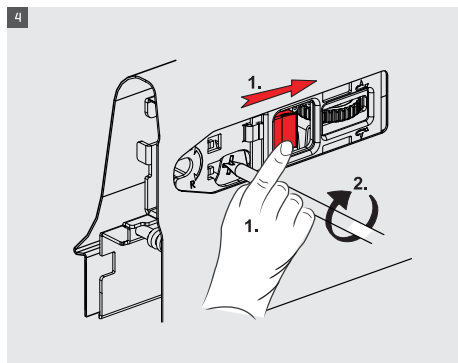

Благодаря системе синхронизации, применяемой в ящиках SMART BOX, они движутся плавно и тихо.

Безопасный механизм блокировки и опции регулировки

Механизм блокировки необходим для повышения безопасности использования шкафа. Блокировочный механизм нового поколения придает дизайну SMART BOX эстетичный вид, делая использование максимально простым и безопасным. Приоритетом в разработке усовершенствованного регулировочного механизма SMART BOX стало удобство для конечных пользователей и для производителей. С его помощью выполняется простой и точный монтаж при производстве специально разработанных предметов мебели.

samer

samer

samer

- ▶ Улучшенная система плавного закрывания гарантирует плавный ход
- ▶ Динамическая нагрузка 40 и 65 кг
- ▶ Регулировка ± 2 мм по вертикали и $\pm 1,5$ мм по горизонтали.
- ▶ Отделочное покрытие: белый, серый и черный
- ▶ Высота корпуса 68,116,180 мм
- ▶ Варианты толщины дна: 16 мм и 18 мм
- ▶ Длина ящика 40 кг: 270/300/350/400/450/500/550/600/650 мм
- ▶ Длина шкафа 65 кг: 450/500/550/600/650 мм
- ▶ Механизм Smart-Click: Монтаж и демонтаж панели фасада не требуют специальных инструментов.
- ▶ Механизм Smart-Fit: Простая установка и демонтаж ящика не требуют специальных инструментов.
- ▶ Повышенная устойчивость гарантирует долгий срок службы изделия.