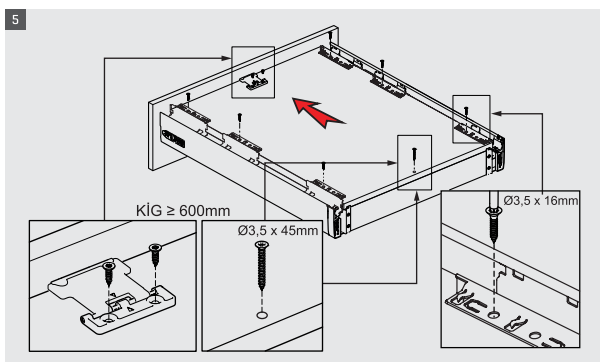

samer

samer

samer

- ▶ Улучшенная система плавного закрывания гарантирует плавный ход
- ▶ Динамическая нагрузка 40 и 65 кг
- ▶ Регулировка ± 2 мм по вертикали и $\pm 1,5$ мм по горизонтали.
- ▶ Отделочное покрытие: белый, серый и черный
- ▶ Высота корпуса 68,116,180 мм
- ▶ Варианты толщины дна: 16 мм и 18 мм
- ▶ Длина ящика 40 кг: 270/300/350/400/450/500/550/600/650 мм
- ▶ Длина шкафа 65 кг: 450/500/550/600/650 мм
- ▶ Механизм Smart-Click: Монтаж и демонтаж панели фасада не требуют специальных инструментов.
- ▶ Механизм Smart-Fit: Простая установка и демонтаж ящика не требуют специальных инструментов.
- ▶ Повышенная устойчивость гарантирует долгий срок службы изделия.