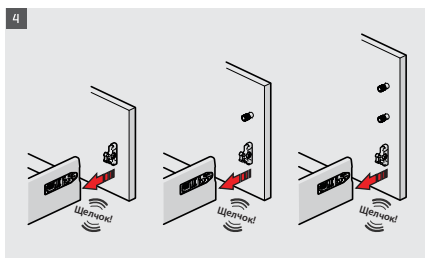

Благодаря системе синхронизации, применяемой в ящиках SMART BOX, они движутся плавно и тихо.

Безопасный механизм блокировки и опции регулировки

Механизм блокировки необходим для повышения безопасности использования шкафа. Блокировочный механизм нового поколения придает дизайну SMART BOX эстетичный вид, делая использование максимально простым и безопасным. Приоритетом в разработке усовершенствованного регулировочного механизма SMART BOX стало удобство для конечных пользователей и для производителей. С его помощью выполняется простой и точный монтаж при производстве специально разработанных предметов мебели.

samer

samer

samer

- ▶ Улучшенная система плавного закрывания гарантирует плавный ход
- ▶ Динамическая нагрузка 40 и 65 кг
- ▶ Регулировка ± 2 мм по вертикали и $\pm 1,5$ мм по горизонтали.
- ▶ Отделочное покрытие: белый, серый и черный
- ▶ Высота корпуса 68,116,180 мм
- ▶ Варианты толщины дна: 16 мм и 18 мм
- ▶ Длина ящика 40 кг: 270/300/350/400/450/500/550/600/650 мм
- ▶ Длина шкафа 65 кг: 450/500/550/600/650 мм
- ▶ Механизм Smart-Click: Монтаж и демонтаж панели фасада не требуют специальных инструментов.
- ▶ Механизм Smart-Fit: Простая установка и демонтаж ящика не требуют специальных инструментов.
- ▶ Повышенная устойчивость гарантирует долгий срок службы изделия.