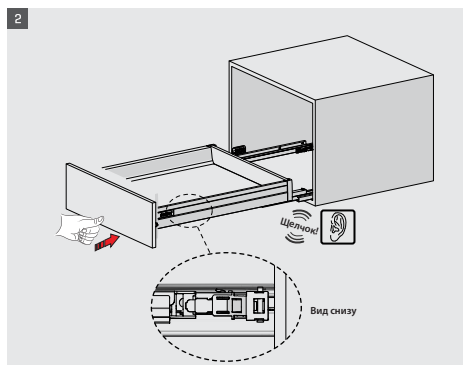

Благодаря системе синхронизации, применяемой в ящиках SMART BOX, они движутся плавно и тихо.

Безопасный механизм блокировки и опции регулировки

Механизм блокировки необходим для повышения безопасности использования шкафа. Блокировочный механизм нового поколения придает дизайну SMART BOX эстетичный вид, делая использование максимально простым и безопасным. Приоритетом в разработке усовершенствованного регулировочного механизма SMART BOX стало удобство для конечных пользователей и для производителей. С его помощью выполняется простой и точный монтаж при производстве специально разработанных предметов мебели.

samer

samer

samer

- ▶ Улучшенная система плавного закрывания гарантирует плавный ход
- ▶ Динамическая нагрузка 40 и 65 кг
- ▶ Регулировка ± 2 мм по вертикали и $\pm 1,5$ мм по горизонтали.
- ▶ Отделочное покрытие: белый, серый и черный
- ▶ Высота корпуса 68,116,180 мм
- ▶ Варианты толщины дна: 16 мм и 18 мм
- ▶ Длина ящика 40 кг: 270/300/350/400/450/500/550/600/650 мм
- ▶ Длина шкафа 65 кг: 450/500/550/600/650 мм
- ▶ Механизм Smart-Click: Монтаж и демонтаж панели фасада не требуют специальных инструментов.
- ▶ Механизм Smart-Fit: Простая установка и демонтаж ящика не требуют специальных инструментов.
- ▶ Повышенная устойчивость гарантирует долгий срок службы изделия.