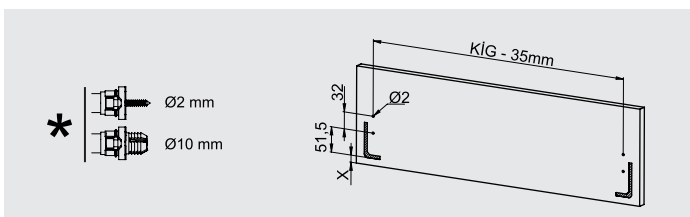

samer

samer

samer

- ▶ Улучшенная система плавного закрывания гарантирует плавный ход
- ▶ Динамическая нагрузка 40 и 65 кг
- ▶ Регулировка ± 2 мм по вертикали и $\pm 1,5$ мм по горизонтали.
- ▶ Отделочное покрытие: белый, серый и черный
- ▶ Высота корпуса 68,116,180 мм
- ▶ Варианты толщины дна: 16 мм и 18 мм
- ▶ Длина ящика 40 кг: 270/300/350/400/450/500/550/600/650 мм
- ▶ Длина шкафа 65 кг: 450/500/550/600/650 мм
- ▶ Механизм Smart-Click: Монтаж и демонтаж панели фасада не требуют специальных инструментов.
- ▶ Механизм Smart-Fit: Простая установка и демонтаж ящика не требуют специальных инструментов.
- ▶ Повышенная устойчивость гарантирует долгий срок службы изделия.

КОМПЛЕКТАЦИЯ

НАПРАВЛЯЮЩИЕ

БОКОВАЯ ПАНЕЛЬ

ДЕРЖАТЕЛЬ ЗАДНЕЙ ПАНЕЛИ

ФИКСАТОРЫ ПЕРЕДНЕЙ ПАНЕЛИ

ДЕКОРАТИВНАЯ ЗАГЛУШКА

ВИНТ (РЕКОМЕНДУЕТСЯ)

РАЗМЕРЫ КОРПУСА

ДЕРЕВЯННАЯ ЗАДНЯЯ ПАНЕЛЬ

МЕТАЛЛИЧЕСКАЯ ЗАДНЯЯ ПАНЕЛЬ

СТАБИЛИЗАТОР ФАСАДА ЯЩИКА

РАСПОЛОЖЕНИЕ ОТВЕРСТИЙ ДЛЯ НАПРАВЛЯЮЩИХ

Динамическая нагрузка 40 kg		Smart Box Комплектная упаковка	
НОМИНАЛЬНЫЙ РАЗМЕР	Артикул	УПАКОВКА	
270 mm	12714021*	4 Комплекта/ Упаковка	
300 mm	12714022*	4 Комплекта/ Упаковка	
350 mm	12714023*	4 Комплекта/ Упаковка	
400 mm	12714024*	4 Комплекта/ Упаковка	
450 mm	12714025*	4 Комплекта/ Упаковка	
500 mm	12714026*	4 Комплекта/ Упаковка	
550 mm	12714027*	4 Комплекта/ Упаковка	
600 mm	12714028*	4 Комплекта/ Упаковка	
650 mm	12714029*	4 Комплекта/ Упаковка	

Динамическая нагрузка 65 кг	Smart Box Slide		
	Правосторонняя-левосторонняя регулировка		
НОМИНАЛЬНЫЙ РАЗМЕР	АРТИКУЛ Правая сторона	АРТИКУЛ Левая сторона	УПАКОВКА
450 mm	12714451	12714452	20 шт.
500 mm	12714461	12714462	20 шт.
550 mm	12714471	12714472	20 шт.
600 mm	12714481	12714482	20 шт.
650 mm	12714491	12714492	20 шт.