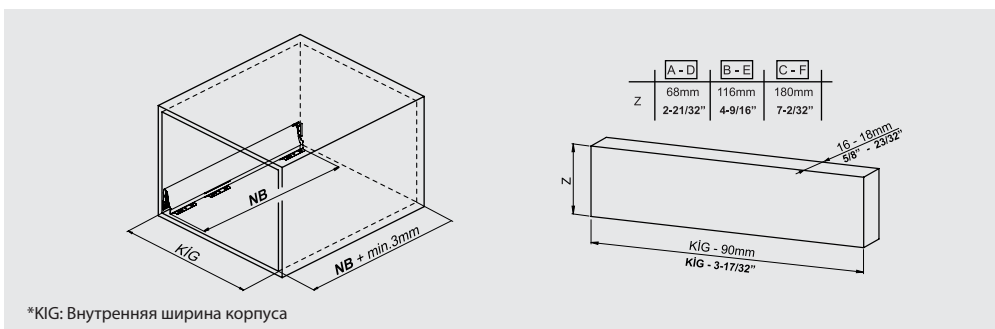

samer

samer

samer

- ▶ Улучшенная система плавного закрывания гарантирует плавный ход
- ▶ Динамическая нагрузка 40 и 65 кг
- ▶ Регулировка ± 2 мм по вертикали и $\pm 1,5$ мм по горизонтали.
- ▶ Отделочное покрытие: белый, серый и черный
- ▶ Высота корпуса 68,116,180 мм
- ▶ Варианты толщины дна: 16 мм и 18 мм
- ▶ Длина ящика 40 кг: 270/300/350/400/450/500/550/600/650 мм
- ▶ Длина шкафа 65 кг: 450/500/550/600/650 мм
- ▶ Механизм Smart-Click: Монтаж и демонтаж панели фасада не требуют специальных инструментов.
- ▶ Механизм Smart-Fit: Простая установка и демонтаж ящика не требуют специальных инструментов.
- ▶ Повышенная устойчивость гарантирует долгий срок службы изделия.

ДЕРЕВЯННАЯ ЗАДНЯЯ ПАНЕЛЬ

МЕТАЛЛИЧЕСКАЯ ЗАДНЯЯ ПАНЕЛЬ

СТАБИЛИЗАТОР ФАСАДА ЯЩИКА

РАСПОЛОЖЕНИЕ ОТВЕРСТИЙ ДЛЯ НАПРАВЛЯЮЩИХ

Динамическая нагрузка 40 kg		Smart Box Комплектная упаковка	
НОМИНАЛЬНЫЙ РАЗМЕР	Артикул	УПАКОВКА	
270 mm	12714021*	4 Комплекта/ Упаковка	
300 mm	12714022*	4 Комплекта/ Упаковка	
350 mm	12714023*	4 Комплекта/ Упаковка	
400 mm	12714024*	4 Комплекта/ Упаковка	
450 mm	12714025*	4 Комплекта/ Упаковка	
500 mm	12714026*	4 Комплекта/ Упаковка	
550 mm	12714027*	4 Комплекта/ Упаковка	
600 mm	12714028*	4 Комплекта/ Упаковка	
650 mm	12714029*	4 Комплекта/ Упаковка	