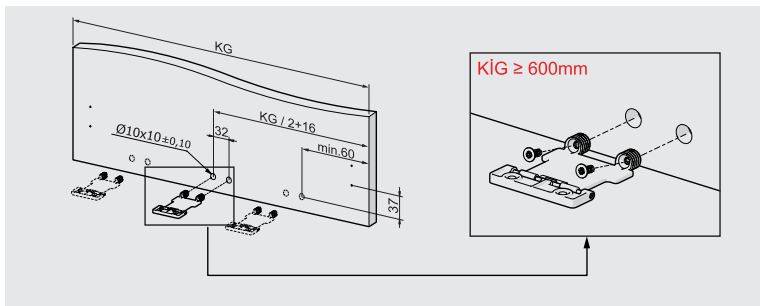

samer

samer

samer

- ▶ Улучшенная система плавного закрывания гарантирует плавный ход
- ▶ Динамическая нагрузка 40 и 65 кг
- ▶ Регулировка ± 2 мм по вертикали и $\pm 1,5$ мм по горизонтали.
- ▶ Отделочное покрытие: белый, серый и черный
- ▶ Высота корпуса 68,116,180 мм
- ▶ Варианты толщины дна: 16 мм и 18 мм
- ▶ Длина ящика 40 кг: 270/300/350/400/450/500/550/600/650 мм
- ▶ Длина шкафа 65 кг: 450/500/550/600/650 мм
- ▶ Механизм Smart-Click: Монтаж и демонтаж панели фасада не требуют специальных инструментов.
- ▶ Механизм Smart-Fit: Простая установка и демонтаж ящика не требуют специальных инструментов.
- ▶ Повышенная устойчивость гарантирует долгий срок службы изделия.

КОМПЛЕКТАЦИЯ

НАПРАВЛЯЮЩИЕ

БОКОВАЯ ПАНЕЛЬ

ДЕРЖАТЕЛЬ ЗАДНЕЙ ПАНЕЛИ

ФИКСАТОРЫ ПЕРЕДНЕЙ ПАНЕЛИ

ДЕКОРАТИВНАЯ ЗАГЛУШКА

ВИНТ (РЕКОМЕНДУЕТСЯ)

РАЗМЕРЫ КОРПУСА

ДЕРЕВЯННАЯ ЗАДНЯЯ ПАНЕЛЬ

МЕТАЛЛИЧЕСКАЯ ЗАДНЯЯ ПАНЕЛЬ

СТАБИЛИЗАТОР ФАСАДА ЯЩИКА

РАСПОЛОЖЕНИЕ ОТВЕРСТИЙ ДЛЯ НАПРАВЛЯЮЩИХ

Динамическая нагрузка 40 kg		Smart Box Комплектная упаковка	
НОМИНАЛЬНЫЙ РАЗМЕР	Артикул	УПАКОВКА	
270 mm	12714021*	4 Комплекта/ Упаковка	
300 mm	12714022*	4 Комплекта/ Упаковка	
350 mm	12714023*	4 Комплекта/ Упаковка	
400 mm	12714024*	4 Комплекта/ Упаковка	
450 mm	12714025*	4 Комплекта/ Упаковка	
500 mm	12714026*	4 Комплекта/ Упаковка	
550 mm	12714027*	4 Комплекта/ Упаковка	
600 mm	12714028*	4 Комплекта/ Упаковка	
650 mm	12714029*	4 Комплекта/ Упаковка	

Динамическая нагрузка 65 кг	Smart Box Slide		
	Правосторонняя-левосторонняя регулировка		
НОМИНАЛЬНЫЙ РАЗМЕР	АРТИКУЛ Правая сторона	АРТИКУЛ Левая сторона	УПАКОВКА
450 mm	12714451	12714452	20 шт.
500 mm	12714461	12714462	20 шт.
550 mm	12714471	12714472	20 шт.
600 mm	12714481	12714482	20 шт.
650 mm	12714491	12714492	20 шт.