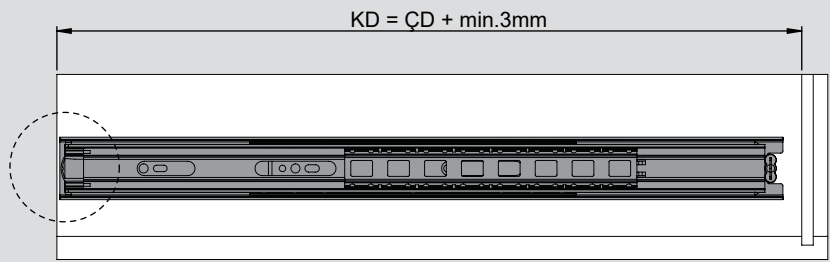

Teknik Ölçüler / Dimensioni tecniche

Parçalar / Componenti

Tavsiye Edilen Vida / Vite raccomandata

Kabin Ölçüleri / Dimensioni armadio

Çekmece Ölçüleri / Dimensioni del cassetto

KİG : Kabin İç Genişliği / Larghezza interna armadio

ÇG : Çekmece Genişliği / Larghezza cassetto

KD : Kabin Derinliği / Profondità armadio

ÇD : Çekmece Derinliği / Profondità cassetto

RB : Ray Uzunluğu / Lunghezza nominale

Montaj / Assemblaggio

1

2