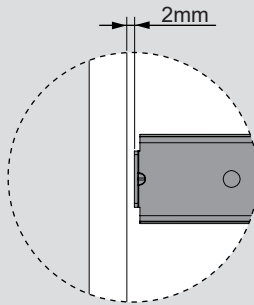

Teknik Ölçüler / Dimensioni tecniche

Parçalar / Componenti

Tavsiye Edilen Vida / Vite raccomandata

Kabin Ölçüleri / Dimensioni armadio

Çekmece Ölçüleri / Dimensioni del cassetto

KİG : Kabin İç Genişliği / Larghezza interna armadio

ÇG : Çekmece Genişliği / Larghezza cassetto

KD : Kabin Derinliği / Profondità armadio

ÇD : Çekmece Derinliği / Profondità cassetto

RB : Ray Uzunluğu / Lunghezza nominale

Montaj / Assemblaggio

1

2