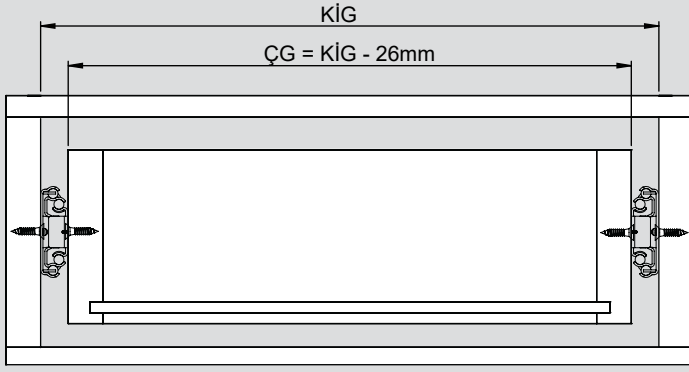

Teknik Ölçüler / Dimensioni tecniche

Parçalar / Componenti

Tavsiye Edilen Vida / Vite raccomandata

Kabin Ölçüleri / Dimensioni armadio

Çekmece Ölçüleri / Dimensioni del cassetto

KİG : Kabin İç Genişliği / Larghezza interna armadio

ÇG : Çekmece Genişliği / Larghezza cassetto

KD : Kabin Derinliği / Profondità armadio

ÇD : Çekmece Derinliği / Profondità cassetto

RB : Ray Uzunluğu / Lunghezza nominale

Montaj / Assemblaggio

1

2