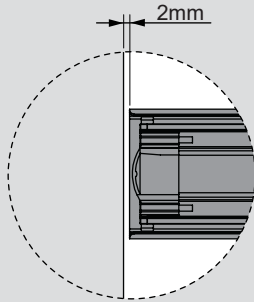

Teknik Ölçüler / Dimensioni tecniche

Parçalar / Componenti

Tavsiye Edilen Vida / Vite raccomandata

Kabin Ölçüleri / Dimensioni armadio

Çekmece Ölçüleri / Dimensioni del cassetto

KİG : Kabin İç Genişliği / Larghezza interna armadio

ÇG : Çekmece Genişliği / Larghezza cassetto

KD : Kabin Derinliği / Profondità armadio

ÇD : Çekmece Derinliği / Profondità cassetto

RB : Ray Uzunluğu / Lunghezza nominale

Montaj / Assemblaggio

1

2