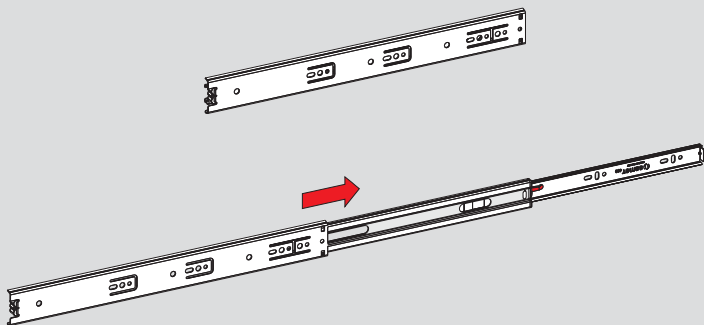

ÇG : Çekmece Genişliği / Larghezza cassetto

KD : Kabin Derinliği / Profondità armadio

ÇD : Çekmece Derinliği / Profondità cassetto

RB : Ray Uzunluğu / Lunghezza nominale

Montaj / Assemblaggio

1

2