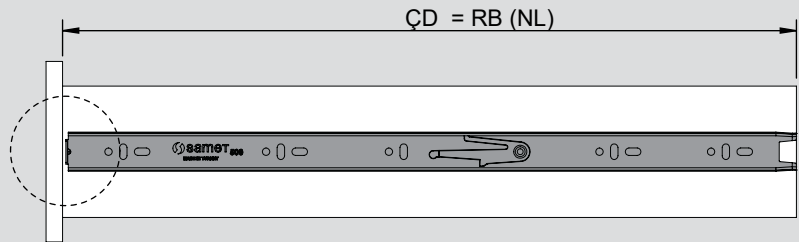

Teknik Ölçüler / Dimensioni tecniche

Parçalar / Componenti

Tavsiye Edilen Vida / Vite raccomandata

Kabin Ölçüleri / Dimensioni armadio

Çekmece Ölçüleri / Dimensioni del cassetto

KİG : Kabin İç Genişliği / Larghezza interna armadio

ÇG : Çekmece Genişliği / Larghezza cassetto

KD : Kabin Derinliği / Profondità armadio

ÇD : Çekmece Derinliği / Profondità cassetto

RB : Ray Uzunluğu / Lunghezza nominale

Montaj / Assemblaggio

1

2