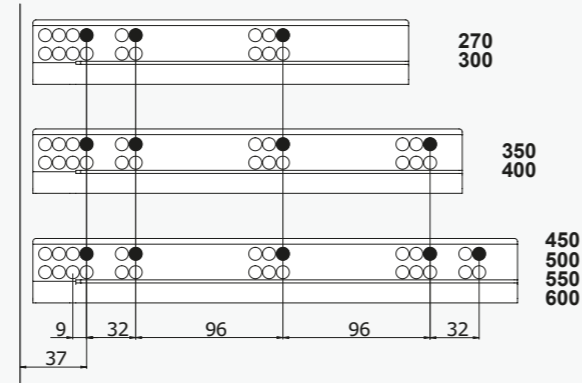

Kabin Ölçüleri / Dimensioni armadio

Rayların Vida Konum Ölçüleri / Posizione della vite per le guide

Rayı, koyu renk ile işaretlenmiş deliklerden vidalayınız.
Avvitare la guida a partire dai fori contrassegnati.

Parçalar / Componenti

Bordürsüz Ön Panel & Bağlantı Parçası
Pannello frontale senza ringhierina e pezzi di collegamento

Rayların Vida Konum Ölçüleri / Posizione della vite per le guide

Teknik Ölçüler / Dimensioni tecniche

T = Sipariş sırasında belirlenen taban tahtası kalınlığı.
Spessore del pannello di base prescelto durante l'ordine.

K = 16mm	KG:450	KG:600	KG:900	KG:1200
NB:350	X:160 Y:243 Z:117,5 D:338 G:396	X:160 Y:243 Z:192,5 D:338 G:546	X:160 Y:243 Z:342,5 D:338 G:846	X
NB:450	X:160 Y:243 Z:117,5 D:438 G:396	X:160 Y:243 Z:192,5 D:438 G:546	X:547 Y:271 Z:149 D:438 G:846	X
NB:500	X:160 Y:243 Z:117,5 D:488 G:396	X:160 Y:243 Z:192,5 D:488 G:546	X:547 Y:321 Z:149 D:488 G:846	X:547 Y:321 Z:299 D:488 G:1146
K = 18mm	KG:450	KG:600	KG:900	KG:1200
NB:350	X:156 Y:243 Z:117,5 D:338 G:392	X:156 Y:243 Z:192,5 D:338 G:542	X:156 Y:243 Z:342,5 D:338 G:842	X
NB:450	X:156 Y:243 Z:117,5 D:438 G:392	X:156 Y:243 Z:192,5 D:438 G:542	X:543 Y:271 Z:149 D:438 G:842	X
NB:500	X:156 Y:243 Z:117,5 D:488 G:392	X:156 Y:243 Z:192,5 D:488 G:542	X:543 Y:321 Z:149 D:488 G:842	X:543 Y:321 Z:299 D:488 G:1142