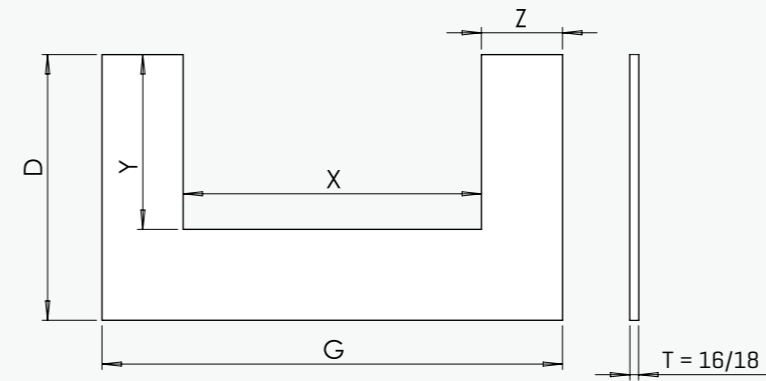

Kabin Ölçüleri / Dimensioni armadio

Rayların Vida Konum Ölçüleri / Posizione della vite per le guide

Rayı, koyu renk ile işaretlenmiş deliklerden vidalayınız.
Avvitare la guida a partire dai fori contrassegnati.

Parçalar / Componenti

Bordürsüz Ön Panel & Bağlantı Parçası
Pannello frontale senza ringhierina e pezzi di collegamento

Rayların Vida Konum Ölçüleri / Posizione della vite per le guide

Teknik Ölçüler / Dimensioni tecniche

T = Sipariş sırasında belirlenen taban tahtası kalınlığı.
Spessore del pannello di base prescelto durante l'ordine.

K = 16mm	KG:450	KG:600	KG:900	KG:1200
NB:350	X:160 Y:243 Z:117,5 D:338 G:396	X:160 Y:243 Z:192,5 D:338 G:546	X:160 Y:243 Z:342,5 D:338 G:846	X
NB:450	X:160 Y:243 Z:117,5 D:438 G:396	X:160 Y:243 Z:192,5 D:438 G:546	X:547 Y:271 Z:149 D:438 G:846	X
NB:500	X:160 Y:243 Z:117,5 D:488 G:396	X:160 Y:243 Z:192,5 D:488 G:546	X:547 Y:321 Z:149 D:488 G:846	X:547 Y:321 Z:299 D:488 G:1146
K = 18mm	KG:450	KG:600	KG:900	KG:1200
NB:350	X:156 Y:243 Z:117,5 D:338 G:392	X:156 Y:243 Z:192,5 D:338 G:542	X:156 Y:243 Z:342,5 D:338 G:842	X
NB:450	X:156 Y:243 Z:117,5 D:438 G:392	X:156 Y:243 Z:192,5 D:438 G:542	X:543 Y:271 Z:149 D:438 G:842	X
NB:500	X:156 Y:243 Z:117,5 D:488 G:392	X:156 Y:243 Z:192,5 D:488 G:542	X:543 Y:321 Z:149 D:488 G:842	X:543 Y:321 Z:299 D:488 G:1142