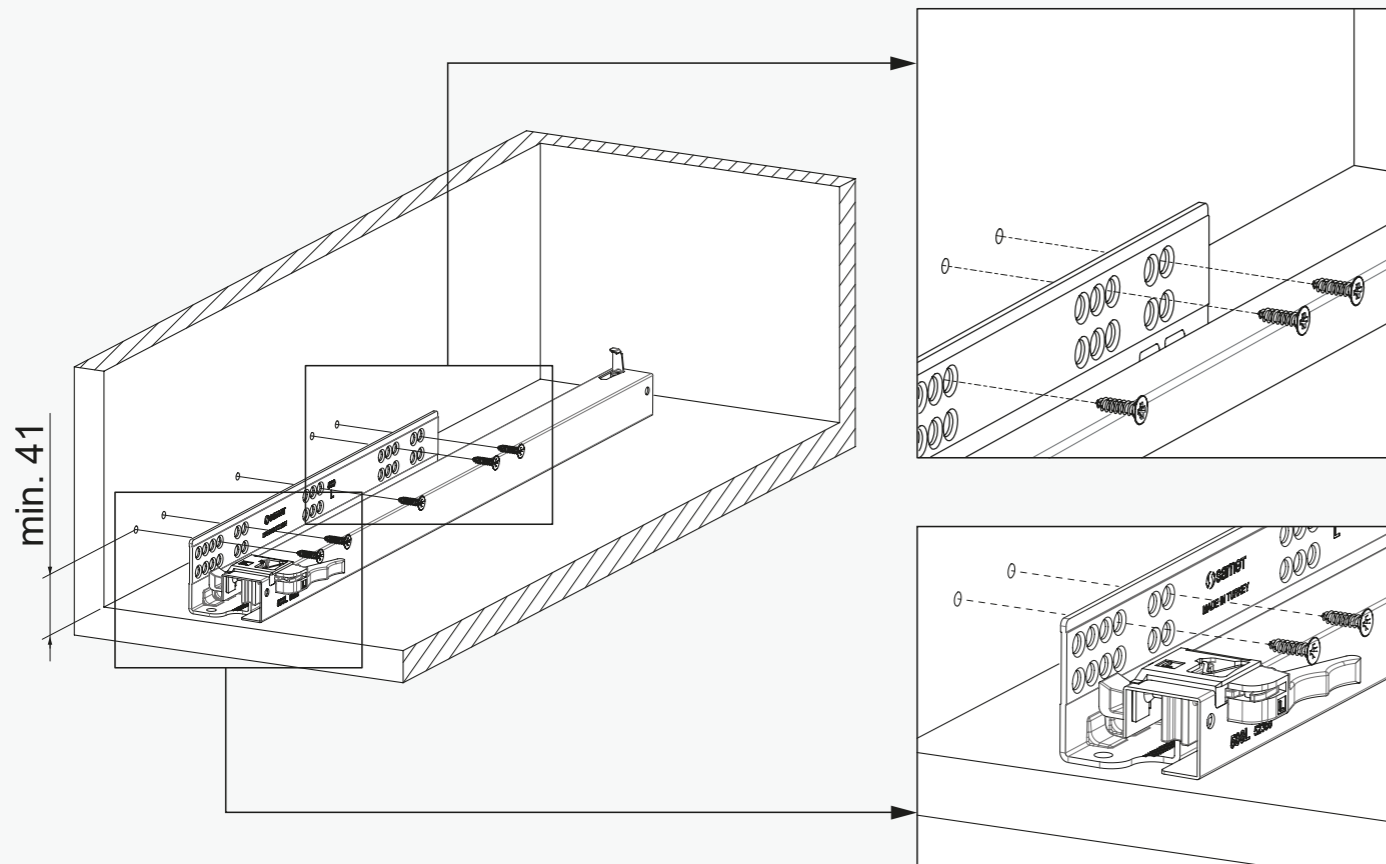

Kabin Ölçüleri / Dimensioni armadio

Rayların Vida Konum Ölçüleri / Posizione della vite per le guide

Rayı, koyu renk ile işaretlenmiş deliklerden vidalayınız.
Avvitare la guida a partire dai fori contrassegnati.

Parçalar / Componenti

Bordürsüz Ön Panel & Bağlantı Parçası
Pannello frontale senza ringhierina e pezzi di collegamento

Rayların Vida Konum Ölçüleri / Posizione della vite per le guide

Teknik Ölçüler / Dimensioni tecniche

T = Sipariş sırasında belirlenen taban tahtası kalınlığı.
Spessore del pannello di base prescelto durante l'ordine.

K = 16mm	KG:450	KG:600	KG:900	KG:1200
NB:350	X:160 Y:243 Z:117,5 D:338 G:396	X:160 Y:243 Z:192,5 D:338 G:546	X:160 Y:243 Z:342,5 D:338 G:846	X
NB:450	X:160 Y:243 Z:117,5 D:438 G:396	X:160 Y:243 Z:192,5 D:438 G:546	X:547 Y:271 Z:149 D:438 G:846	X
NB:500	X:160 Y:243 Z:117,5 D:488 G:396	X:160 Y:243 Z:192,5 D:488 G:546	X:547 Y:321 Z:149 D:488 G:846	X:547 Y:321 Z:299 D:488 G:1146
K = 18mm	KG:450	KG:600	KG:900	KG:1200
NB:350	X:156 Y:243 Z:117,5 D:338 G:392	X:156 Y:243 Z:192,5 D:338 G:542	X:156 Y:243 Z:342,5 D:338 G:842	X
NB:450	X:156 Y:243 Z:117,5 D:438 G:392	X:156 Y:243 Z:192,5 D:438 G:542	X:543 Y:271 Z:149 D:438 G:842	X
NB:500	X:156 Y:243 Z:117,5 D:488 G:392	X:156 Y:243 Z:192,5 D:488 G:542	X:543 Y:321 Z:149 D:488 G:842	X:543 Y:321 Z:299 D:488 G:1142