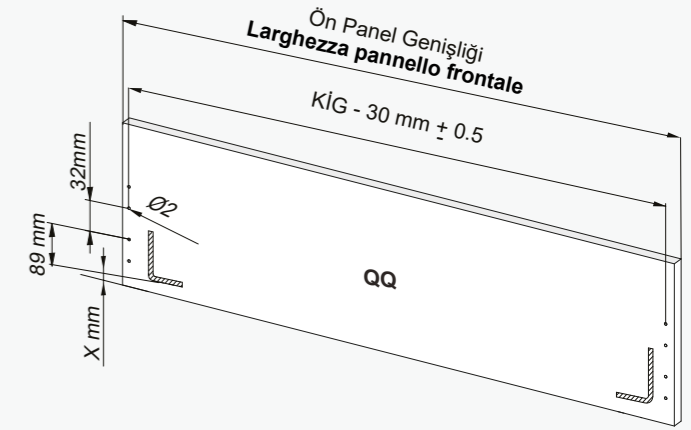

Kabin Ölçüleri / Dimensioni armadio

Rayların Vida Konum Ölçüleri / Posizione della vite per le guide

Rayı, koyu renk ile işaretlenmiş deliklerden vidalayınız.
Avvitare la guida a partire dai fori contrassegnati.

Parçalar / Componenti

Bordürsüz Ön Panel & Bağlantı Parçası
Pannello frontale senza ringhierina e pezzi di collegamento

Rayların Vida Konum Ölçüleri / Posizione della vite per le guide

Teknik Ölçüler / Dimensioni tecniche

T = Sipariş sırasında belirlenen taban tahtası kalınlığı.
Spessore del pannello di base prescelto durante l'ordine.

K = 16mm	KG:450	KG:600	KG:900	KG:1200
NB:350	X:160 Y:243 Z:117,5 D:338 G:396	X:160 Y:243 Z:192,5 D:338 G:546	X:160 Y:243 Z:342,5 D:338 G:846	X
NB:450	X:160 Y:243 Z:117,5 D:438 G:396	X:160 Y:243 Z:192,5 D:438 G:546	X:547 Y:271 Z:149 D:438 G:846	X
NB:500	X:160 Y:243 Z:117,5 D:488 G:396	X:160 Y:243 Z:192,5 D:488 G:546	X:547 Y:321 Z:149 D:488 G:846	X:547 Y:321 Z:299 D:488 G:1146
K = 18mm	KG:450	KG:600	KG:900	KG:1200
NB:350	X:156 Y:243 Z:117,5 D:338 G:392	X:156 Y:243 Z:192,5 D:338 G:542	X:156 Y:243 Z:342,5 D:338 G:842	X
NB:450	X:156 Y:243 Z:117,5 D:438 G:392	X:156 Y:243 Z:192,5 D:438 G:542	X:543 Y:271 Z:149 D:438 G:842	X
NB:500	X:156 Y:243 Z:117,5 D:488 G:392	X:156 Y:243 Z:192,5 D:488 G:542	X:543 Y:321 Z:149 D:488 G:842	X:543 Y:321 Z:299 D:488 G:1142