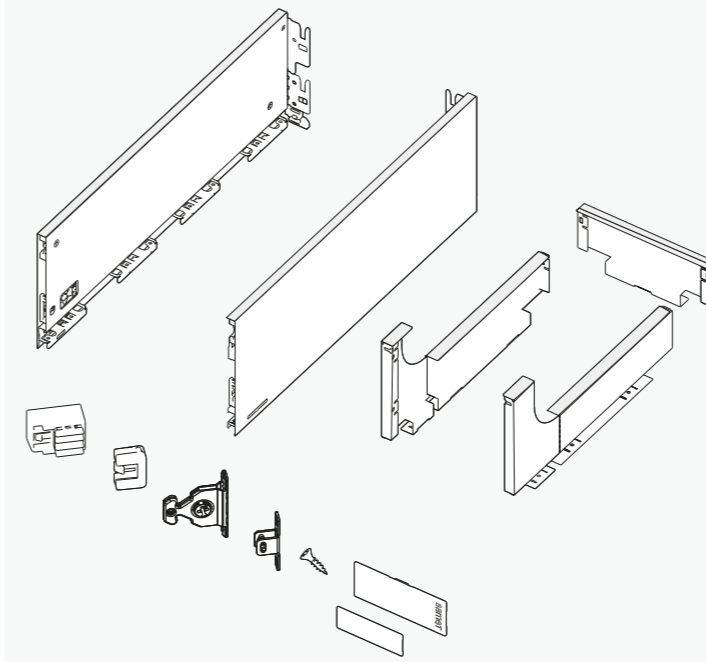

Kabin Ölçüleri / Dimensioni armadio

Rayların Vida Konum Ölçüleri / Posizione della vite per le guide

Rayı, koyu renk ile işaretlenmiş deliklerden vidalayınız.
Avvitare la guida a partire dai fori contrassegnati.

Parçalar / Componenti

Bordürsüz Ön Panel & Bağlantı Parçası
Pannello frontale senza ringhierina e pezzi di collegamento

Rayların Vida Konum Ölçüleri / Posizione della vite per le guide

Teknik Ölçüler / Dimensioni tecniche

T = Sipariş sırasında belirlenen taban tahtası kalınlığı.
Spessore del pannello di base prescelto durante l'ordine.

K = 16mm	KG:450	KG:600	KG:900	KG:1200
NB:350	X:160 Y:243 Z:117,5 D:338 G:396	X:160 Y:243 Z:192,5 D:338 G:546	X:160 Y:243 Z:342,5 D:338 G:846	X
NB:450	X:160 Y:243 Z:117,5 D:438 G:396	X:160 Y:243 Z:192,5 D:438 G:546	X:547 Y:271 Z:149 D:438 G:846	X
NB:500	X:160 Y:243 Z:117,5 D:488 G:396	X:160 Y:243 Z:192,5 D:488 G:546	X:547 Y:321 Z:149 D:488 G:846	X:547 Y:321 Z:299 D:488 G:1146
K = 18mm	KG:450	KG:600	KG:900	KG:1200
NB:350	X:156 Y:243 Z:117,5 D:338 G:392	X:156 Y:243 Z:192,5 D:338 G:542	X:156 Y:243 Z:342,5 D:338 G:842	X
NB:450	X:156 Y:243 Z:117,5 D:438 G:392	X:156 Y:243 Z:192,5 D:438 G:542	X:543 Y:271 Z:149 D:438 G:842	X
NB:500	X:156 Y:243 Z:117,5 D:488 G:392	X:156 Y:243 Z:192,5 D:488 G:542	X:543 Y:321 Z:149 D:488 G:842	X:543 Y:321 Z:299 D:488 G:1142