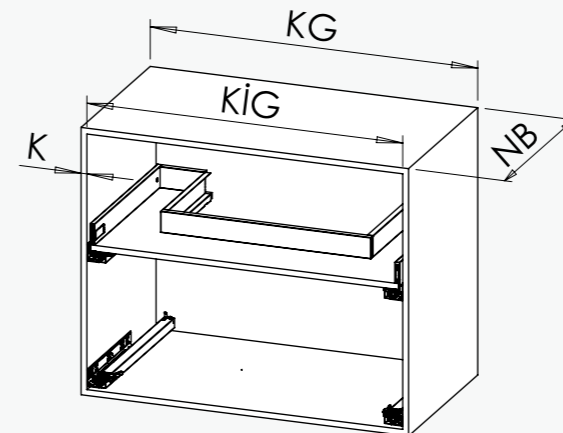

Kabin Ölçüleri / Dimensioni armadio

Rayların Vida Konum Ölçüleri / Posizione della vite per le guide

Rayı, koyu renk ile işaretlenmiş deliklerden vidalayınız.
Avvitare la guida a partire dai fori contrassegnati.

Parçalar / Componenti

Bordürsüz Ön Panel & Bağlantı Parçası
Pannello frontale senza ringhierina e pezzi di collegamento

Rayların Vida Konum Ölçüleri / Posizione della vite per le guide

Teknik Ölçüler / Dimensioni tecniche

T = Sipariş sırasında belirlenen taban tahtası kalınlığı.
Spessore del pannello di base prescelto durante l'ordine.

K = 16mm	KG:450	KG:600	KG:900	KG:1200
NB:350	X:160 Y:243 Z:117,5 D:338 G:396	X:160 Y:243 Z:192,5 D:338 G:546	X:160 Y:243 Z:342,5 D:338 G:846	X
NB:450	X:160 Y:243 Z:117,5 D:438 G:396	X:160 Y:243 Z:192,5 D:438 G:546	X:547 Y:271 Z:149 D:438 G:846	X
NB:500	X:160 Y:243 Z:117,5 D:488 G:396	X:160 Y:243 Z:192,5 D:488 G:546	X:547 Y:321 Z:149 D:488 G:846	X:547 Y:321 Z:299 D:488 G:1146
K = 18mm	KG:450	KG:600	KG:900	KG:1200
NB:350	X:156 Y:243 Z:117,5 D:338 G:392	X:156 Y:243 Z:192,5 D:338 G:542	X:156 Y:243 Z:342,5 D:338 G:842	X
NB:450	X:156 Y:243 Z:117,5 D:438 G:392	X:156 Y:243 Z:192,5 D:438 G:542	X:543 Y:271 Z:149 D:438 G:842	X
NB:500	X:156 Y:243 Z:117,5 D:488 G:392	X:156 Y:243 Z:192,5 D:488 G:542	X:543 Y:321 Z:149 D:488 G:842	X:543 Y:321 Z:299 D:488 G:1142