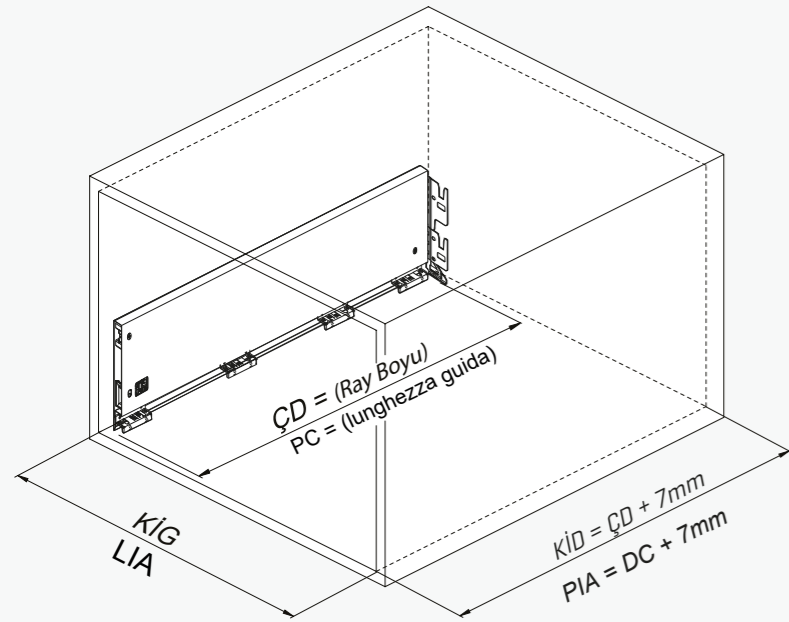

Kabin Ölçüleri / Dimensioni armadio

Rayların Vida Konum Ölçüleri / Posizione della vite per le guide

Rayı, koyu renk ile işaretlenmiş deliklerden vidalayınız.
Avvitare la guida a partire dai fori contrassegnati.

Parçalar / Componenti

Bordürsüz Ön Panel & Bağlantı Parçası
Pannello frontale senza ringhierina e pezzi di collegamento

Rayların Vida Konum Ölçüleri / Posizione della vite per le guide

Teknik Ölçüler / Dimensioni tecniche

T = Sipariş sırasında belirlenen taban tahtası kalınlığı.
Spessore del pannello di base prescelto durante l'ordine.

K = 16mm	KG:450	KG:600	KG:900	KG:1200
NB:350	X:160 Y:243 Z:117,5 D:338 G:396	X:160 Y:243 Z:192,5 D:338 G:546	X:160 Y:243 Z:342,5 D:338 G:846	X
NB:450	X:160 Y:243 Z:117,5 D:438 G:396	X:160 Y:243 Z:192,5 D:438 G:546	X:547 Y:271 Z:149 D:438 G:846	X
NB:500	X:160 Y:243 Z:117,5 D:488 G:396	X:160 Y:243 Z:192,5 D:488 G:546	X:547 Y:321 Z:149 D:488 G:846	X:547 Y:321 Z:299 D:488 G:1146
K = 18mm	KG:450	KG:600	KG:900	KG:1200
NB:350	X:156 Y:243 Z:117,5 D:338 G:392	X:156 Y:243 Z:192,5 D:338 G:542	X:156 Y:243 Z:342,5 D:338 G:842	X
NB:450	X:156 Y:243 Z:117,5 D:438 G:392	X:156 Y:243 Z:192,5 D:438 G:542	X:543 Y:271 Z:149 D:438 G:842	X
NB:500	X:156 Y:243 Z:117,5 D:488 G:392	X:156 Y:243 Z:192,5 D:488 G:542	X:543 Y:321 Z:149 D:488 G:842	X:543 Y:321 Z:299 D:488 G:1142