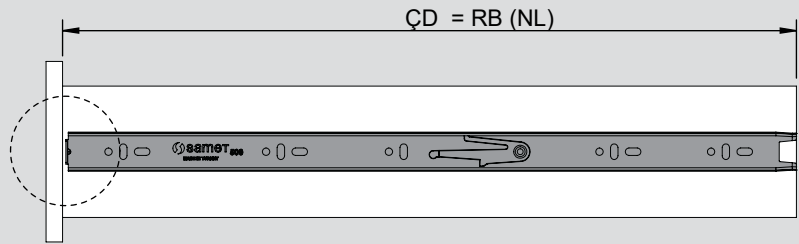

Teknik Ölçüler / Dimensions techniques

Parçalar / Pièces

Tavsiye Edilen Vida / Vis recommandée

Kabin Ölçüleri / Dimensions du meuble

Çekmece Ölçüleri / Dimensions du tiroir

KİG : Kabin İç Genişliği / Largeur intérieure du meuble
ÇG : Çekmece Genişliği / Profondeur du tiroir

KD : Kabin Derinliği / Profondeur du meuble
ÇD : Çekmece Derinliği / Profondeur du tiroir

RB : Ray Uzunluğu / Longueur nominale

Montaj / Assemblage

1

2