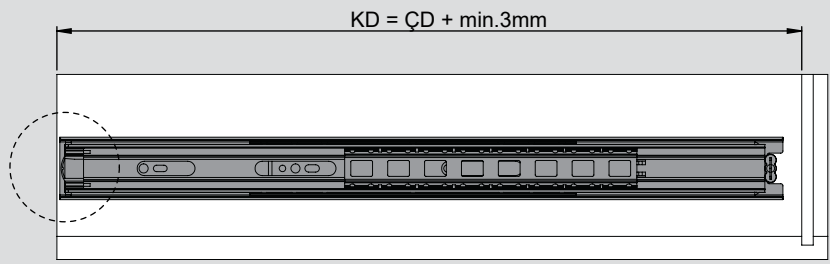

Teknik Ölçüler / Dimensions techniques

Parçalar / Pièces

Tavsiye Edilen Vida / Vis recommandée

Kabin Ölçüleri / Dimensions du meuble

Çekmece Ölçüleri / Dimensions du tiroir

KİG : Kabin İç Genişliği / Largeur intérieure du meuble
ÇG : Çekmece Genişliği / Profondeur du tiroir

KD : Kabin Derinliği / Profondeur du meuble
ÇD : Çekmece Derinliği / Profondeur du tiroir

RB : Ray Uzunluğu / Longueur nominale

Montaj / Assemblage

1

2