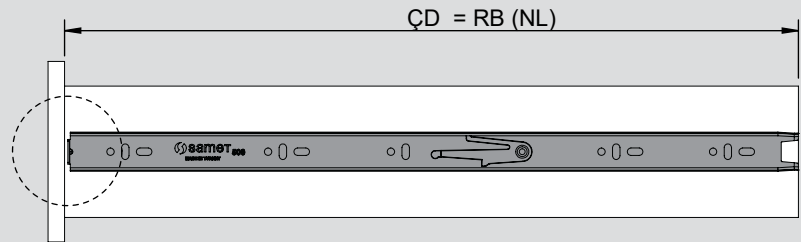

Teknik Ölçüler / Dimensioni tecniche

Parçalar / Componenti

Tavsiye Edilen Vida / Vite raccomandata

Kabin Ölçüleri / Dimensioni armadio

Çekmece Ölçüleri / Dimensioni del cassetto

KİG : Kabin İç Genişliği / Larghezza interna armadio
ÇG : Çekmece Genişliği / Larghezza cassetto

KD : Kabin Derinliği / Profondità armadio
ÇD : Çekmece Derinliği / Profondità cassetto

RB : Ray Uzunluğu / Lunghezza nominale

Montaj / Assemblaggio

1

2

3

4

5