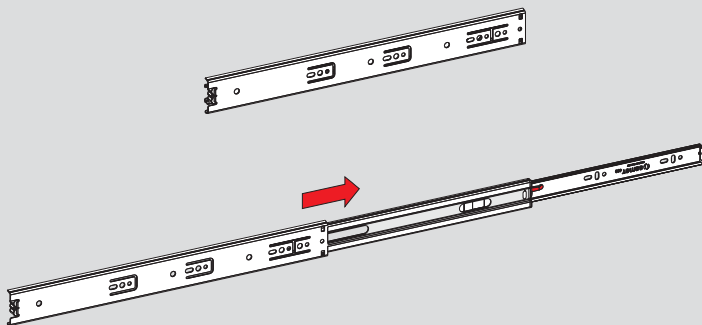

Teknik Ölçüler / Dimensioni tecniche

Parçalar / Componenti

Tavsiye Edilen Vida / Vite raccomandata

Kabin Ölçüleri / Dimensioni armadio

Çekmece Ölçüleri / Dimensioni del cassetto

KİG : Kabin İç Genişliği / Larghezza interna armadio
ÇG : Çekmece Genişliği / Larghezza cassetto

KD : Kabin Derinliği / Profondità armadio
ÇD : Çekmece Derinliği / Profondità cassetto

RB : Ray Uzunluğu / Lunghezza nominale

Montaj / Assemblaggio

1

2

3

4

5