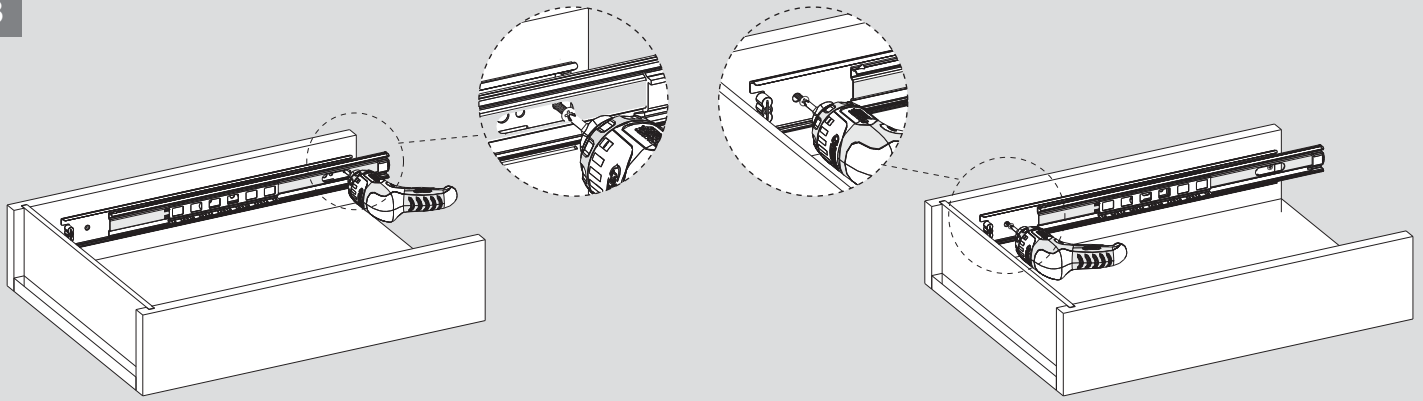

KD : Kabin Derinliği / Profondità armadio
ÇD : Çekmece Derinliği / Profondità cassetto

RB : Ray Uzunluğu / Lunghezza nominale

Montaj / Assemblaggio

1

2

3

4

5