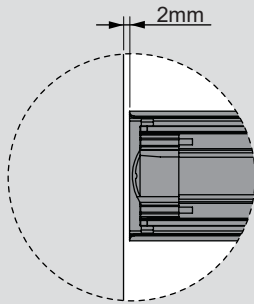

Teknik Ölçüler / Dimensioni tecniche

Parçalar / Componenti

Tavsiye Edilen Vida / Vite raccomandata

Kabin Ölçüleri / Dimensioni armadio

Çekmece Ölçüleri / Dimensioni del cassetto

KİG : Kabin İç Genişliği / Larghezza interna armadio
ÇG : Çekmece Genişliği / Larghezza cassetto

KD : Kabin Derinliği / Profondità armadio
ÇD : Çekmece Derinliği / Profondità cassetto

RB : Ray Uzunluğu / Lunghezza nominale

Montaj / Assemblaggio

1

2

3

4

5