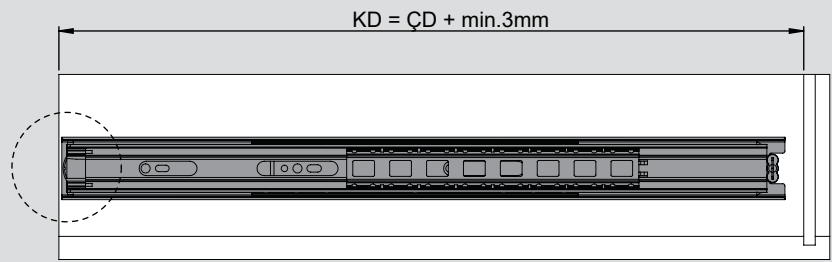

Teknik Ölçüler / Dimensioni tecniche

Parçalar / Componenti

Tavsiye Edilen Vida / Vite raccomandata

Kabin Ölçüleri / Dimensioni armadio

Çekmece Ölçüleri / Dimensioni del cassetto

KİG : Kabin İç Genişliği / Larghezza interna armadio
ÇG : Çekmece Genişliği / Larghezza cassetto

KD : Kabin Derinliği / Profondità armadio
ÇD : Çekmece Derinliği / Profondità cassetto

RB : Ray Uzunluğu / Lunghezza nominale

Montaj / Assemblaggio

1

2

3

4

5