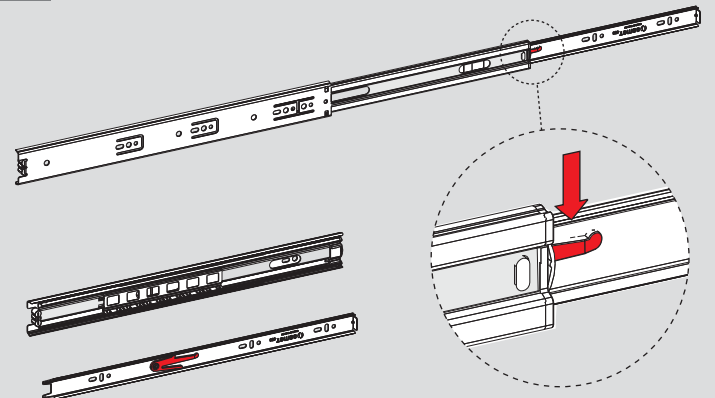

KD : Kabin Derinliği / Profondità armadio
ÇD : Çekmece Derinliği / Profondità cassetto

RB : Ray Uzunluğu / Lunghezza nominale

Montaj / Assemblaggio

1

2

3

4

5