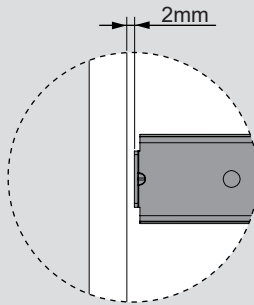

Teknik Ölçüler / Dimensioni tecniche

Parçalar / Componenti

Tavsiye Edilen Vida / Vite raccomandata

Kabin Ölçüleri / Dimensioni armadio

Çekmece Ölçüleri / Dimensioni del cassetto

KİG : Kabin İç Genişliği / Larghezza interna armadio
ÇG : Çekmece Genişliği / Larghezza cassetto

KD : Kabin Derinliği / Profondità armadio
ÇD : Çekmece Derinliği / Profondità cassetto

RB : Ray Uzunluğu / Lunghezza nominale

Montaj / Assemblaggio

1

2

3

4

5