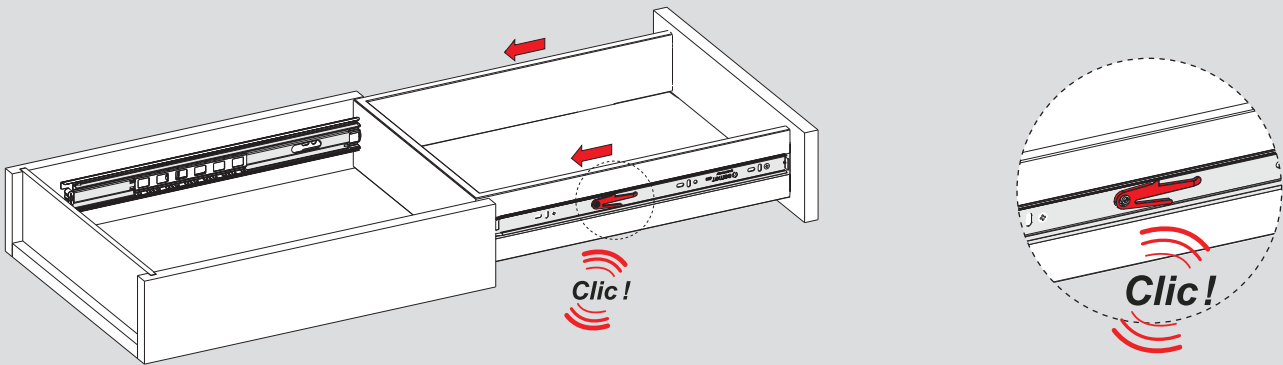

KD : Kabin Derinliği / Profondità armadio
ÇD : Çekmece Derinliği / Profondità cassetto

RB : Ray Uzunluğu / Lunghezza nominale

Montaj / Assemblaggio

1

2

3

4

5