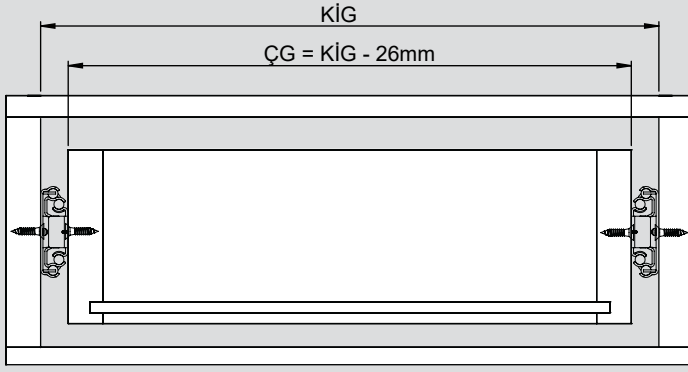

Teknik Ölçüler / Dimensioni tecniche

Parçalar / Componenti

Tavsiye Edilen Vida / Vite raccomandata

Kabin Ölçüleri / Dimensioni armadio

Çekmece Ölçüleri / Dimensioni del cassetto

KİG : Kabin İç Genişliği / Larghezza interna armadio
ÇG : Çekmece Genişliği / Larghezza cassetto

KD : Kabin Derinliği / Profondità armadio
ÇD : Çekmece Derinliği / Profondità cassetto

RB : Ray Uzunluğu / Lunghezza nominale

Montaj / Assemblaggio

1

2

3

4

5