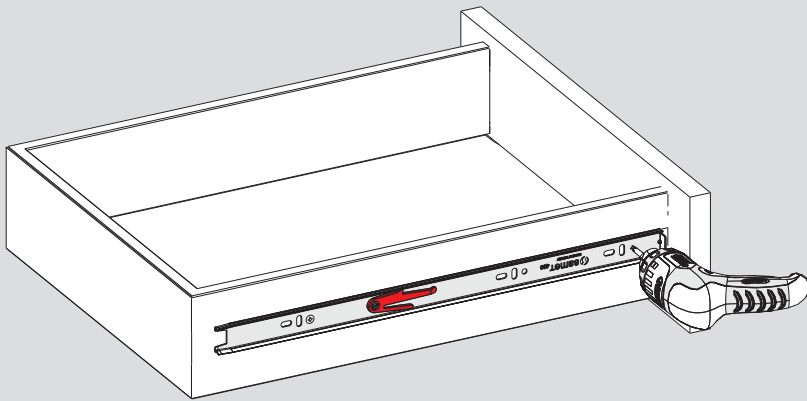

KD : Kabin Derinliği / Profondità armadio
ÇD : Çekmece Derinliği / Profondità cassetto

RB : Ray Uzunluğu / Lunghezza nominale

Montaj / Assemblaggio

1

2

3

4

5