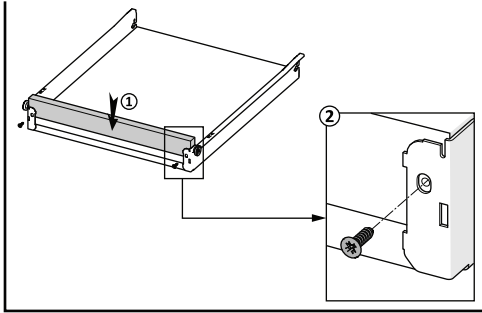

SamBox 54

SamBox 86 - 118 - 150