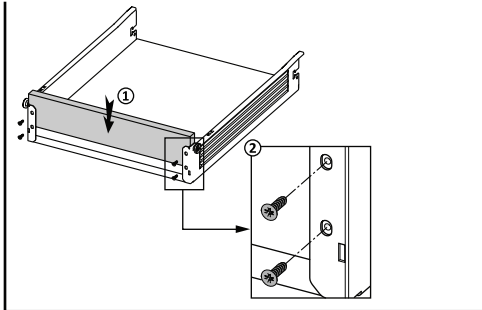

SamBox 86 - 118 - 150