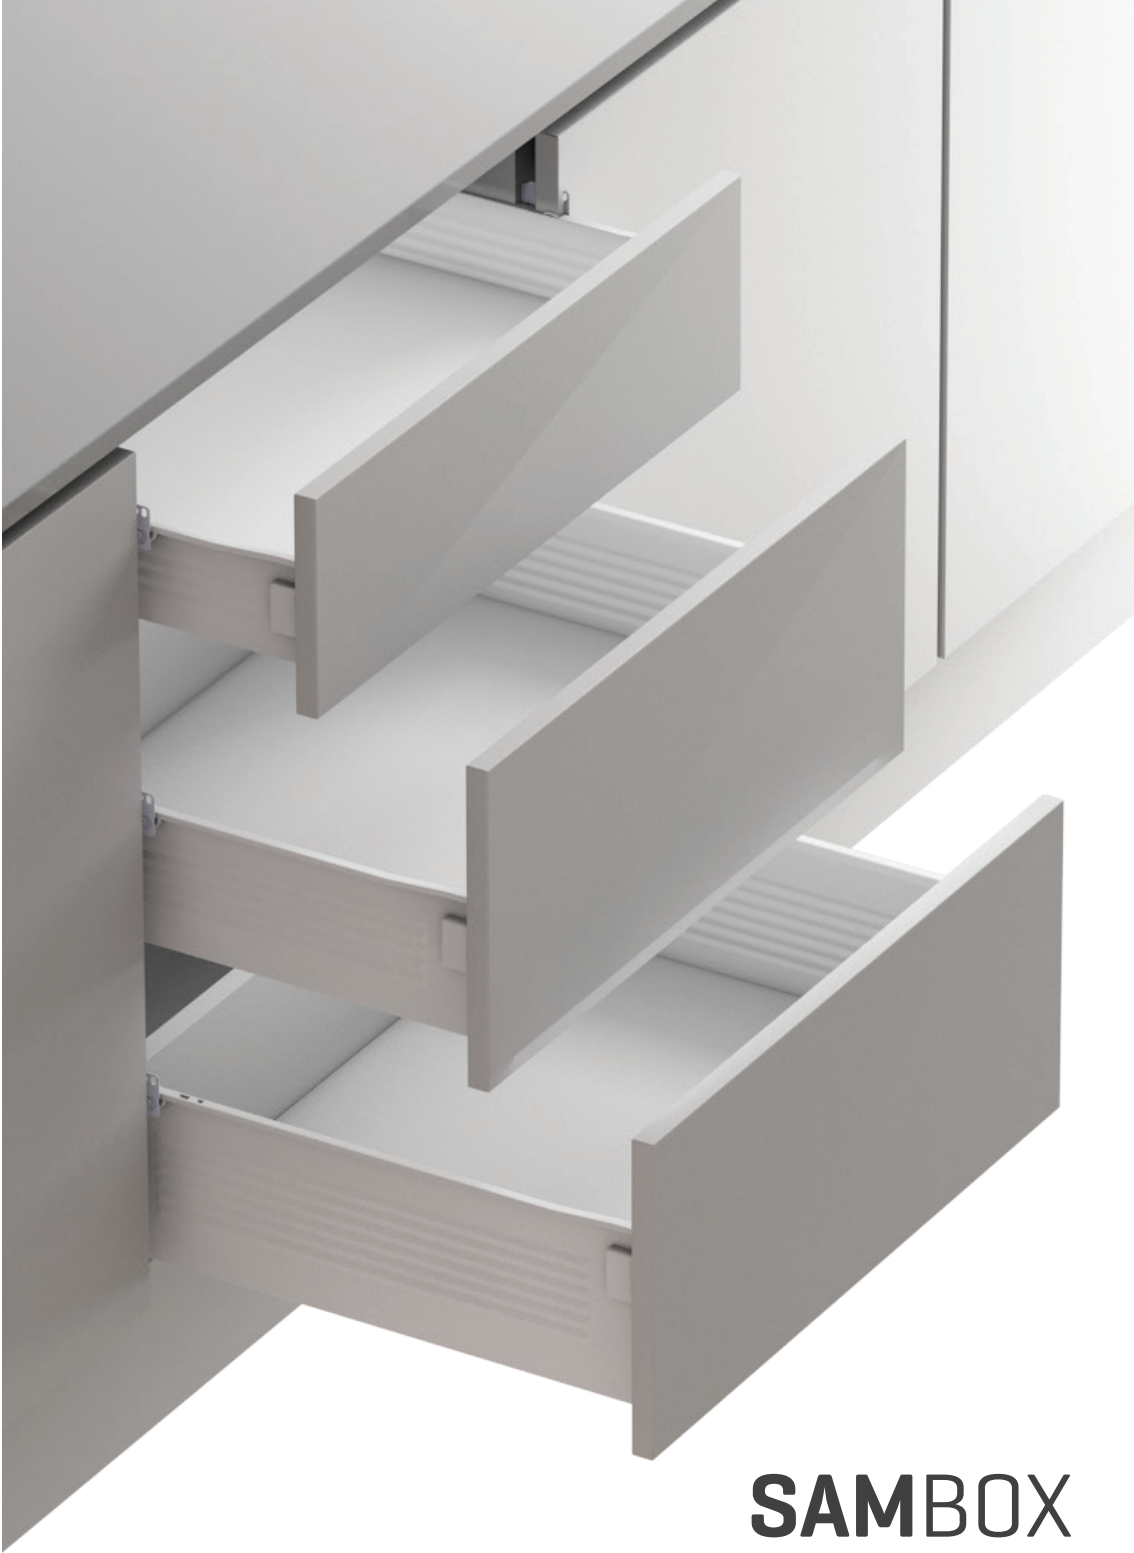

SamBox H54

KOD	TANIM	AMBALAJ
112*04#	SamBox Çekmece Seti 400 mm	10 Takım/Koli
112*05#	SamBox Çekmece Seti 450 mm	10 Takım/Koli
112*06#	SamBox Çekmece Seti 500 mm	10 Takım/Koli
112*07#	SamBox Çekmece Seti 550 mm	10 Takım/Koli

SamBox H86

KOD	TANIM	AMBALAJ
112*11#	SamBox Çekmece Seti 250 mm	10 Takım/Koli
112*12#	SamBox Çekmece Seti 300 mm	10 Takım/Koli
112*13#	SamBox Çekmece Seti 350 mm	10 Takım/Koli
112*14#	SamBox Çekmece Seti 400 mm	10 Takım/Koli
112*15#	SamBox Çekmece Seti 450 mm	10 Takım/Koli
112*16#	SamBox Çekmece Seti 500 mm	10 Takım/Koli
112*17#	SamBox Çekmece Seti 550 mm	10 Takım/Koli

SamBox H118

KOD	TANIM	AMBALAJ
112*22#	SamBox Çekmece Seti 300 mm	5 Takım/Koli
112*23#	SamBox Çekmece Seti 350 mm	5 Takım/Koli
112*24#	SamBox Çekmece Seti 400 mm	5 Takım/Koli
112*25#	SamBox Çekmece Seti 450 mm	5 Takım/Koli
112*26#	SamBox Çekmece Seti 500 mm	5 Takım/Koli
112*27#	SamBox Çekmece Seti 550 mm	5 Takım/Koli

SamBox H150

KOD	TANIM	AMBALAJ
112*32#	SamBox Çekmece Seti 300 mm	5 Takım/Koli
112*33#	SamBox Çekmece Seti 350 mm	5 Takım/Koli
112*34#	SamBox Çekmece Seti 400 mm	5 Takım/Koli
112*35#	SamBox Çekmece Seti 450 mm	5 Takım/Koli
112*36#	SamBox Çekmece Seti 500 mm	5 Takım/Koli
112*37#	SamBox Çekmece Seti 550 mm	5 Takım/Koli

Ön Bağlantı Parçası H54

MALZEME	KOD	MODEL	RENK	AMBALAJ
Çinko	1121801	Havşalı	Nikel	10 Takım/Koli
Çinko	1121802	Ø8 mm	Nikel	10 Takım/Koli
Çinko	1121803	Ø10 mm	Nikel	10 Takım/Koli

MALZEME	KOD	MODEL	RENK	AMBALAJ
Çelik	1121819	Havşalı	Nikel	200 Ad/Koli
Çelik	1121812	Ø8 mm	Nikel	200 Ad/Koli
Çelik	1121813	Ø10 mm	Nikel	200 Ad/Koli

MALZEME	KOD	RENK	AMBALAJ
Plastik	1121821	Beyaz	200 Ad/Koli
Plastik	1121822	Bej	200 Ad/Koli
Plastik	1121823	M.Gri	200 Ad/Koli

Yavaş Kapanma Mekanizması

KOD	AMBALAJ
1121804	20 Pcs

*	Model
1	Tırnaksız
0	Tırnaklı

#	Renk
1	Beyaz
2	Bej
3	M. Grey

SAMBOX