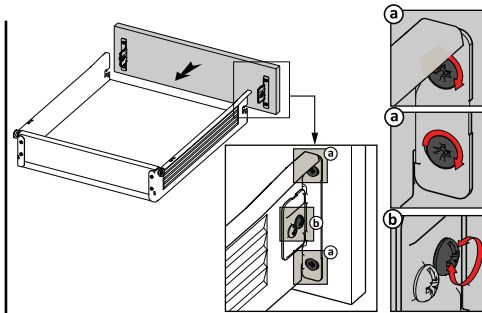

SamBox 86 - 118 - 150