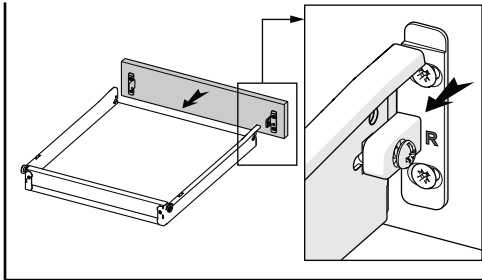

SamBox 54

SamBox 86 - 118 - 150