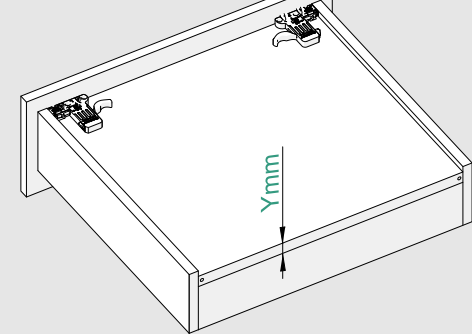

Çekmece ve Kabin Ölçüleri
Wymiary szuflady i szafki

01

Tavsiye edilir.
Zalecane

x1

Kod 12799903
Kod

02

x1

x4
Ø3,5 x 16mm