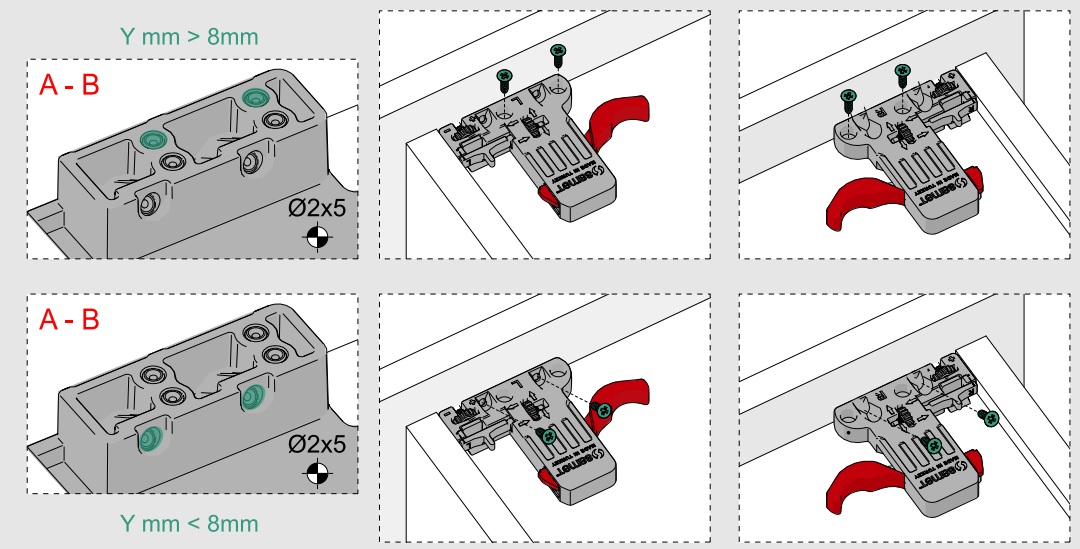

Çekmece ve Kabin Ölçüleri
Wymiary szuflady i szafki

01

Tavsiye edilir.
Zalecane

x1

Kod 12799903
Kod

02

x1

x4
Ø3,5 x 16mm