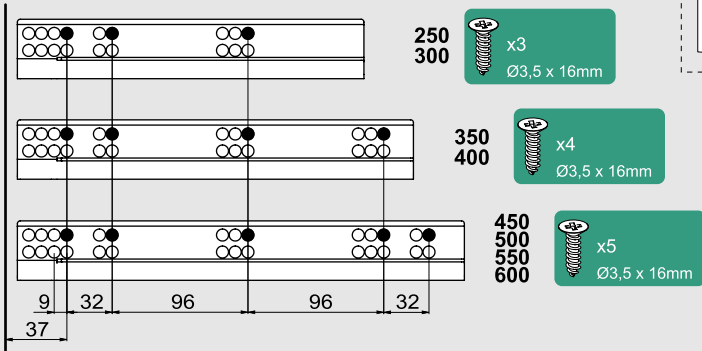

Çekmece ve Kabin Ölçüleri
Wymiary szuflady i szafki

01

Tavsiye edilir.
Zalecane

x1

Kod 12799903
Kod

02

x1

x4
Ø3,5 x 16mm

03

04