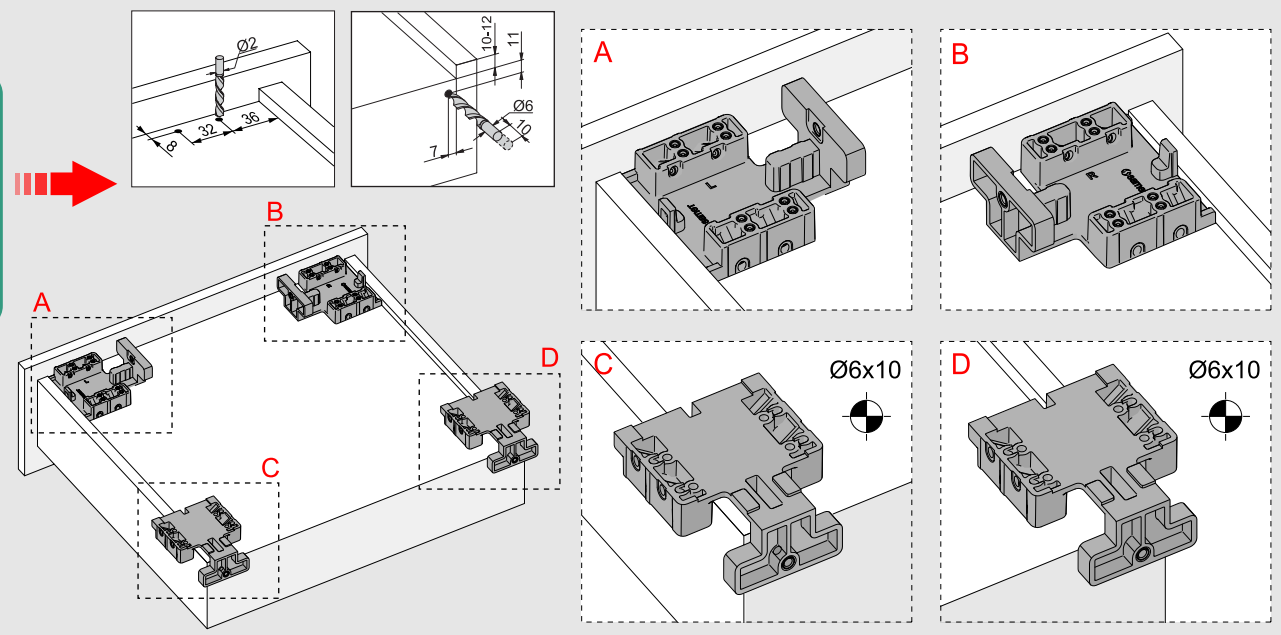

Çekmece ve Kabin Ölçüleri
Wymiary szuflady i szafki

01

Tavsiye edilir.
Zalecane

x1

Kod 12799903
Kod

02

x1

x4
Ø3,5 x 16mm

03

04