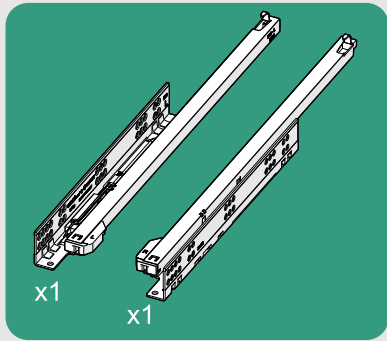

Çekmece ve Kabin Ölçüleri
Wymiary szuflady i szafki

01

Tavsiye edilir.
Zalecane

x1

Kod 12799903
Kod

02

x1

x4
Ø3,5 x 16mm

03

04