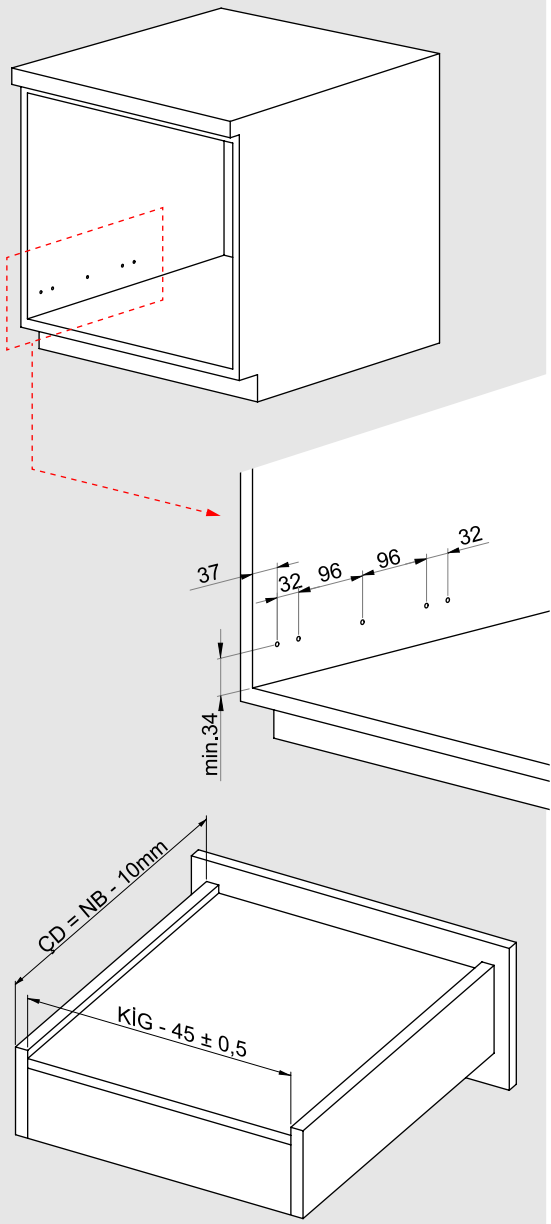

Çekmece ve Kabin Ölçüleri
Wymiary szuflady i szafki

01

Tavsiye edilir.
Zalecane

x1

Kod 12799903
Kod

02

x1

x4
Ø3,5 x 16mm

03

04