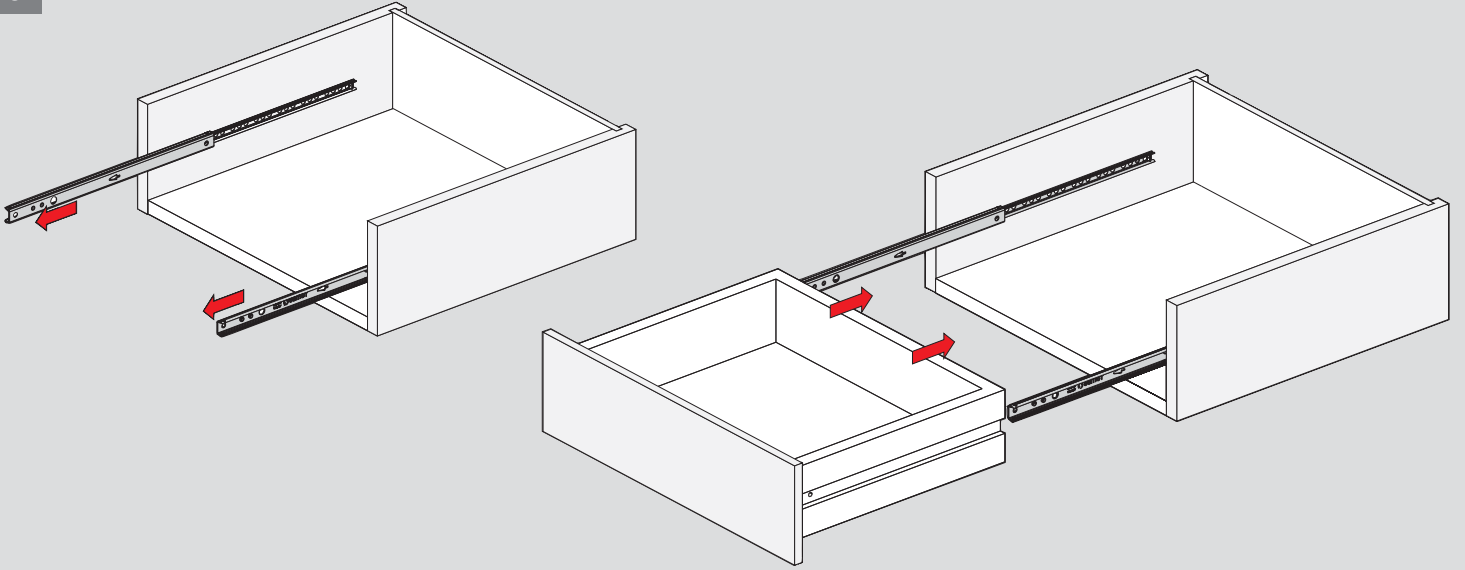

## Çekmece Ölçüleri / Dimensions du tiroir

KİG : Kabin İç Genişliği / Largeur intérieure du meuble KD : Kabin Derinliği / Profondeur du meuble RB : Ray Uzunluğu / Longueur nominale  
ÇG : Çekmece Genişliği / Profondeur du tiroir ÇD : Çekmece Derinliği / Profondeur du tiroir

## Montaj / Assemblage

1

2

3

4

5