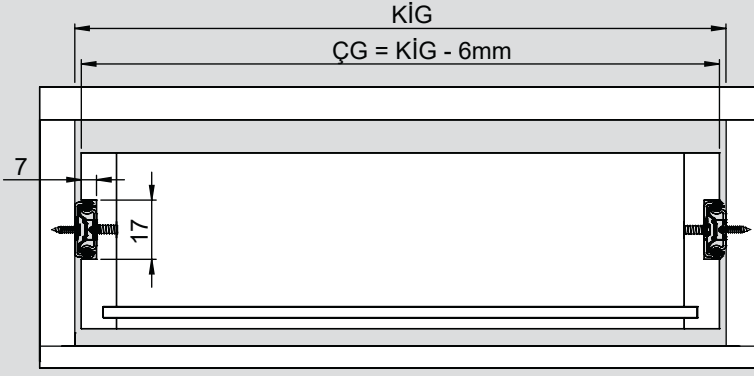

## Teknik Ölçüler / Dimensions techniques

## Kabin Ölçüleri / Dimensions du meuble

## Çekmece Ölçüleri / Dimensions du tiroir

KİG : Kabin İç Genişliği / Largeur intérieure du meuble KD : Kabin Derinliği / Profondeur du meuble RB : Ray Uzunluğu / Longueur nominale  
ÇG : Çekmece Genişliği / Profondeur du tiroir ÇD : Çekmece Derinliği / Profondeur du tiroir