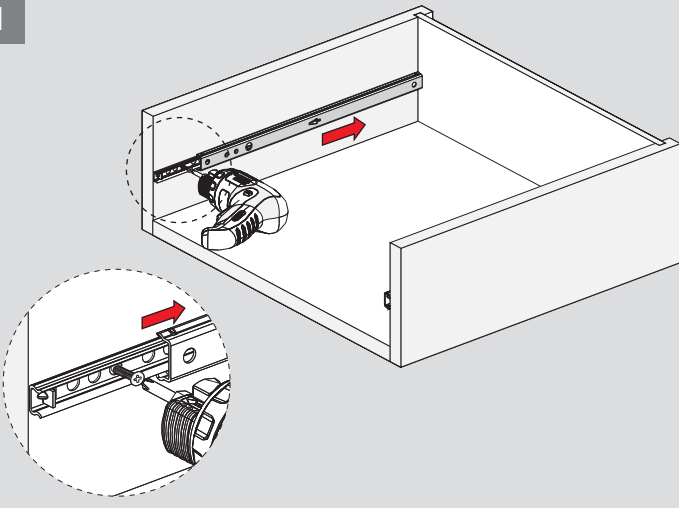

Montaj / Assemblage

1