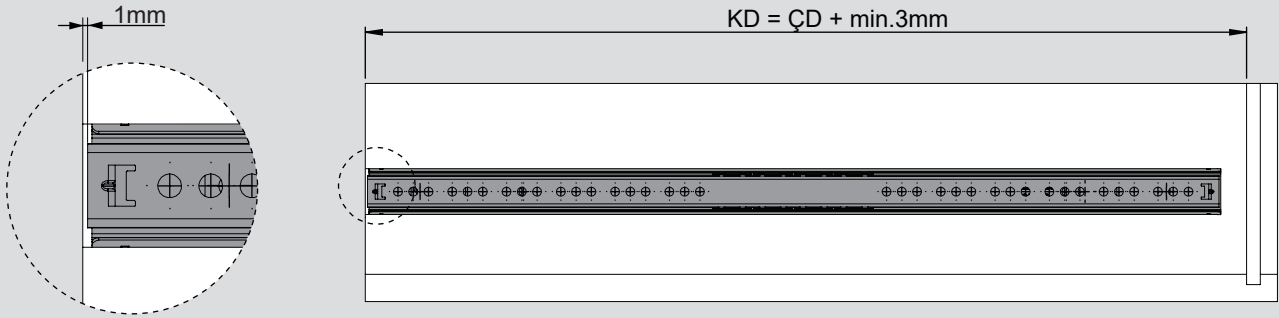

## Teknik Ölçüler / Dimensions techniques

## Kabin Ölçüleri / Dimensions du meuble

## Çekmece Ölçüleri / Dimensions du tiroir

KİG : Kabin İç Genişliği / Largeur intérieure du meuble KD : Kabin Derinliği / Profondeur du meuble RB : Ray Uzunluğu / Longueur nominale  
ÇG : Çekmece Genişliği / Profondeur du tiroir ÇD : Çekmece Derinliği / Profondeur du tiroir