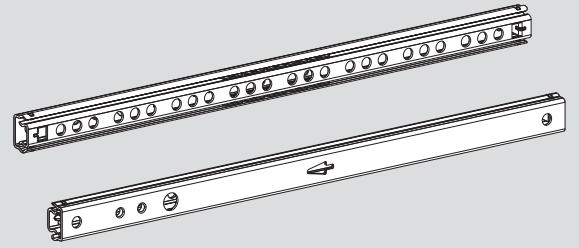

Teknik Ölçüler / Wymiary techniczne

Parçalar / Części

Tavsiye Edilen Vida / Zalecane wkręty

Kabin Ölçüleri / Wymiary szafki

Çekmece Ölçüleri / Wymiary szuflady

KİG : Kabin İç Genişliği / Wewnętrzna szerokość szafki

KD : Kabin Derinliği / Głębokość szafki

RB : Ray Uzunluğu / Długość nominalna

ÇG : Çekmece Genişliği / Szerokość szuflady

ÇD : Çekmece Derinliği / Głębokość szuflady

Montaj / Montaż

1

2

3