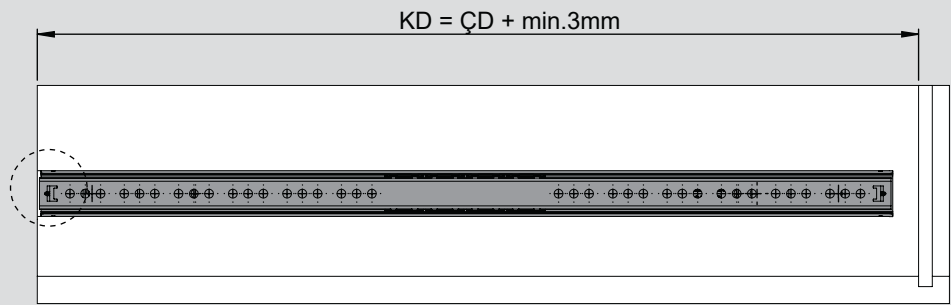

Teknik Ölçüler / Wymiary techniczne

Parçalar / Części

Tavsiye Edilen Vida / Zalecane wkręty

Kabin Ölçüleri / Wymiary szafki

Çekmece Ölçüleri / Wymiary szuflady

KİG : Kabin İç Genişliği / Wewnętrzna szerokość szafki

KD : Kabin Derinliği / Głębokość szafki

RB : Ray Uzunluğu / Długość nominalna

ÇG : Çekmece Genişliği / Szerokość szuflady

ÇD : Çekmece Derinliği / Głębokość szuflady

Montaj / Montaż

1

2

3