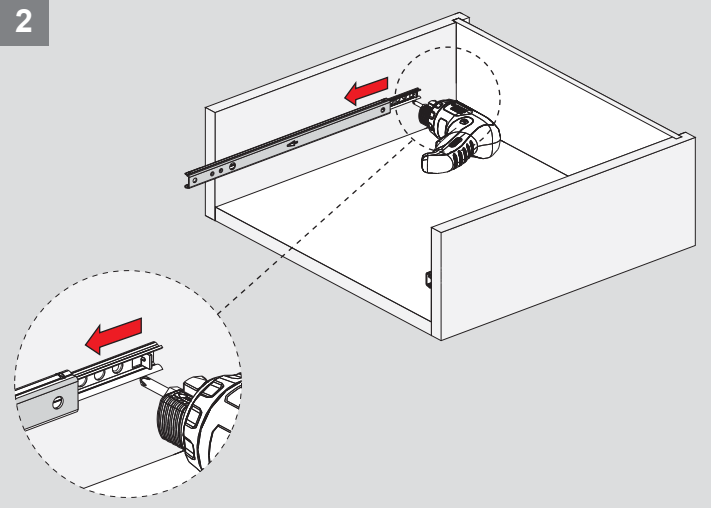

Teknik Ölçüler / Wymiary techniczne

Parçalar / Części

Tavsiye Edilen Vida / Zalecane wkręty

Kabin Ölçüleri / Wymiary szafki

Çekmece Ölçüleri / Wymiary szuflady

KİG : Kabin İç Genişliği / Wewnętrzna szerokość szafki

KD : Kabin Derinliği / Głębokość szafki

RB : Ray Uzunluğu / Długość nominalna

ÇG : Çekmece Genişliği / Szerokość szuflady

ÇD : Çekmece Derinliği / Głębokość szuflady

Montaj / Montaż

1

2

3