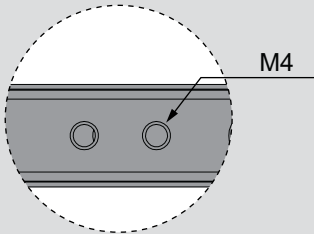

Teknik Ölçüler / Wymiary techniczne

Parçalar / Części

Tavsiye Edilen Vida / Zalecane wkręty

Kabin Ölçüleri / Wymiary szafki

Çekmece Ölçüleri / Wymiary szuflady

KİG : Kabin İç Genişliği / Wewnętrzna szerokość szafki

KD : Kabin Derinliği / Głębokość szafki

RB : Ray Uzunluğu / Długość nominalna

ÇG : Çekmece Genişliği / Szerokość szuflady

ÇD : Çekmece Derinliği / Głębokość szuflady

Montaj / Montaż

1

2

3