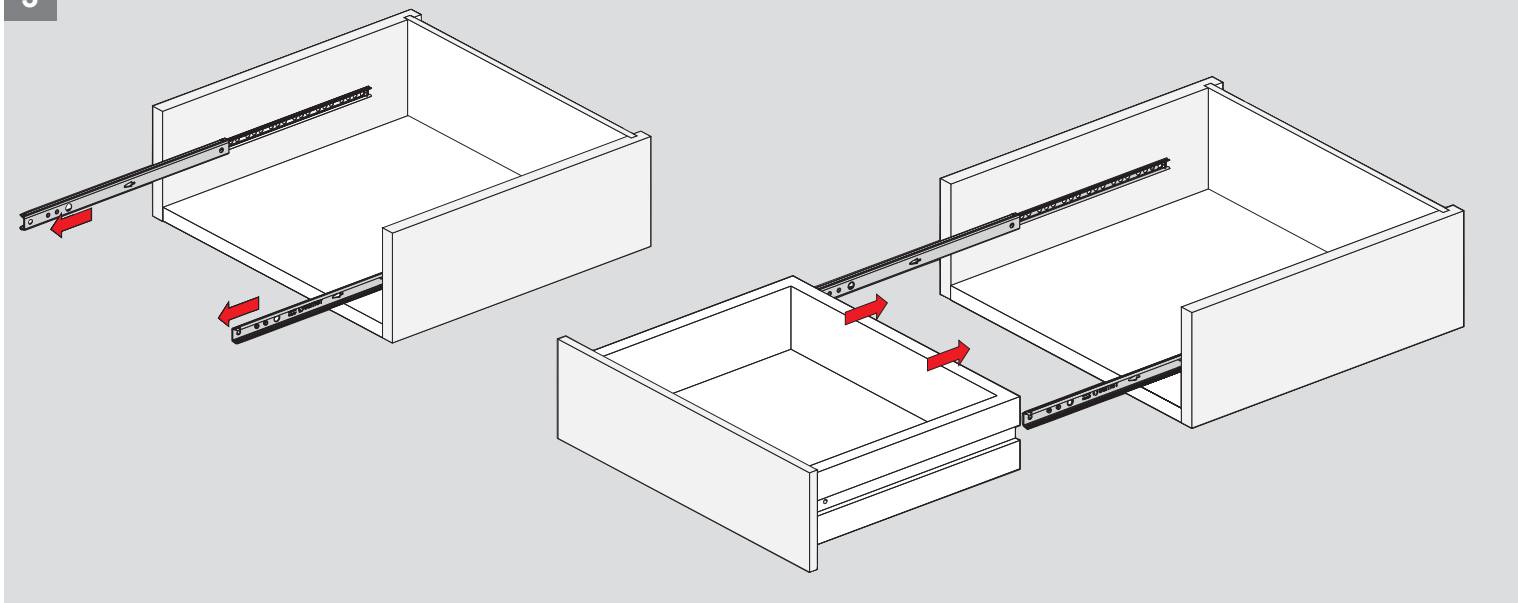

Teknik Ölçüler / Wymiary techniczne

Parçalar / Części

Tavsiye Edilen Vida / Zalecane wkręty

Kabin Ölçüleri / Wymiary szafki

Çekmece Ölçüleri / Wymiary szuflady

KİG : Kabin İç Genişliği / Wewnętrzna szerokość szafki

KD : Kabin Derinliği / Głębokość szafki

RB : Ray Uzunluğu / Długość nominalna

ÇG : Çekmece Genişliği / Szerokość szuflady

ÇD : Çekmece Derinliği / Głębokość szuflady

Montaj / Montaż

1

2

3