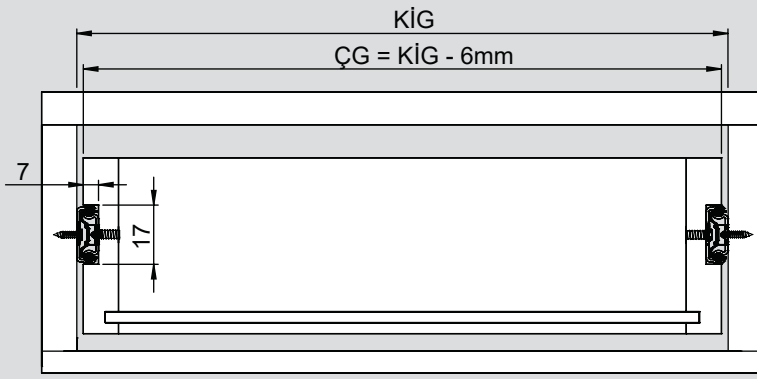

Teknik Ölçüler / Wymiary techniczne

Parçalar / Części

Tavsiye Edilen Vida / Zalecane wkręty

Kabin Ölçüleri / Wymiary szafki

Çekmece Ölçüleri / Wymiary szuflady

KİG : Kabin İç Genişliği / Wewnętrzna szerokość szafki

KD : Kabin Derinliği / Głębokość szafki

RB : Ray Uzunluğu / Długość nominalna

ÇG : Çekmece Genişliği / Szerokość szuflady

ÇD : Çekmece Derinliği / Głębokość szuflady

Montaj / Montaż

1

2

3