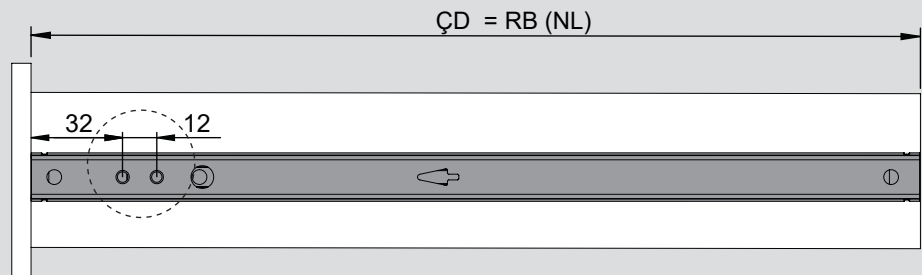

Teknik Ölçüler / Wymiary techniczne

Parçalar / Części

Tavsiye Edilen Vida / Zalecane wkręty

Kabin Ölçüleri / Wymiary szafki

Çekmece Ölçüleri / Wymiary szuflady

KİG : Kabin İç Genişliği / Wewnętrzna szerokość szafki

KD : Kabin Derinliği / Głębokość szafki

RB : Ray Uzunluğu / Długość nominalna

ÇG : Çekmece Genişliği / Szerokość szuflady

ÇD : Çekmece Derinliği / Głębokość szuflady

Montaj / Montaż

1

2

3