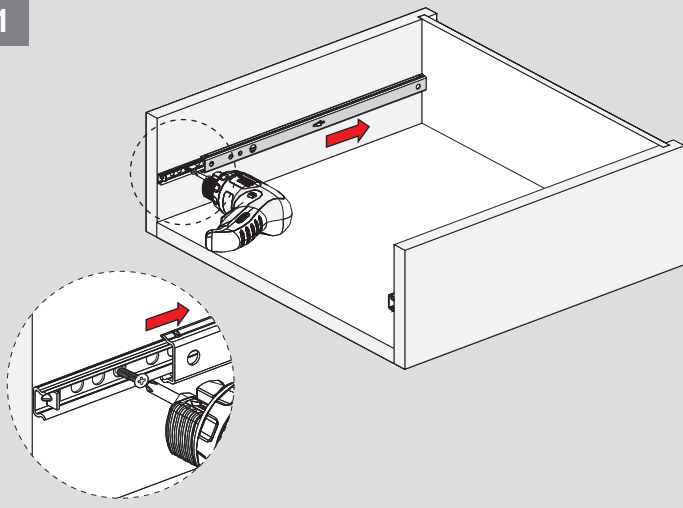

Teknik Ölçüler / Wymiary techniczne

Parçalar / Części

Tavsiye Edilen Vida / Zalecane wkręty

Kabin Ölçüleri / Wymiary szafki

Çekmece Ölçüleri / Wymiary szuflady

KİG : Kabin İç Genişliği / Wewnętrzna szerokość szafki

KD : Kabin Derinliği / Głębokość szafki

RB : Ray Uzunluğu / Długość nominalna

ÇG : Çekmece Genişliği / Szerokość szuflady

ÇD : Çekmece Derinliği / Głębokość szuflady

Montaj / Montaż

1

2

3