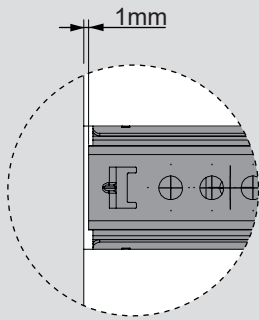

Teknik Ölçüler / Wymiary techniczne

Parçalar / Części

Tavsiye Edilen Vida / Zalecane wkręty

Kabin Ölçüleri / Wymiary szafki

Çekmece Ölçüleri / Wymiary szuflady

KİG : Kabin İç Genişliği / Wewnętrzna szerokość szafki

KD : Kabin Derinliği / Głębokość szafki

RB : Ray Uzunluğu / Długość nominalna

ÇG : Çekmece Genişliği / Szerokość szuflady

ÇD : Çekmece Derinliği / Głębokość szuflady

Montaj / Montaż

1

2

3