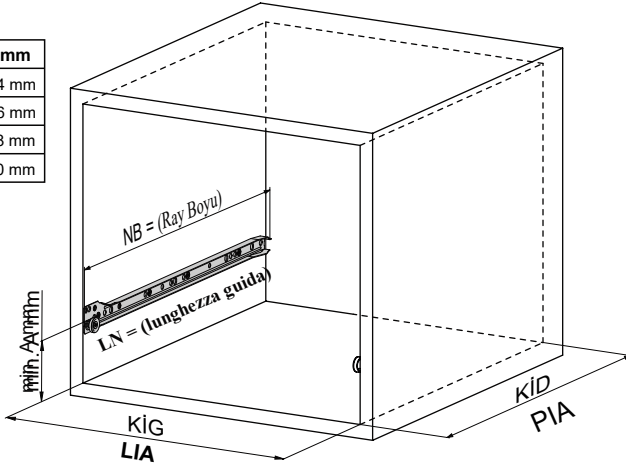

### Kabin Ölçüleri Dimensioni armadio

Modello	A mm
Sambox 54	54 mm
Sambox 86	86 mm
Sambox 118	118 mm
Sambox 150	150 mm

Kabin İç Genişliği : KIG  
Kabin İç Derinliği : KID  
Çekmece Derinliği : ÇD  
Çekmece İç Genişliği : ÇİG  
Nominal Boy (Ray boyu) : NB

Larghezza Interna Armadio : LIA  
Profondità Interna Armadio : PIA  
Profondità Cassetto : PC  
Larghezza Interna Cassetto : LIC  
Lunghezza Nominale : LN

### Ah. Çekmece Tabanı Fondo del cassetto leg.

D = min. 12 mm tavsiye edilir.  
D = min. 12 mm raccomandata.

### Çekmece Ölçüleri Dimensioni del cassetto

Modello	B mm
Sambox 54	10,5 mm
Sambox 86	10,5 mm
Sambox 118	42,5 mm
Sambox 150	74,5 mm

Modello	C mm
Sambox 54	32 mm
Sambox 86	32 mm
Sambox 118	64 mm
Sambox 150	64 mm