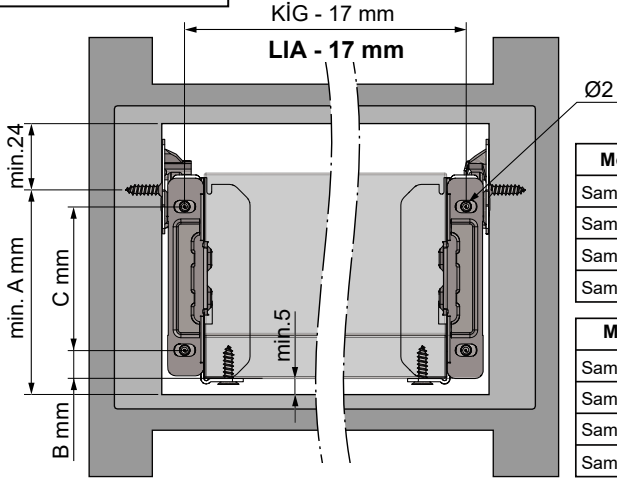

### Kabin Ölçüleri Dimensioni armadio

Modello	A mm
Sambox 54	54 mm
Sambox 86	86 mm
Sambox 118	118 mm
Sambox 150	150 mm

Kabin İç Genişliği : KIG  
Kabin İç Derinliği : KID  
Çekmece Derinliği : ÇD  
Çekmece İç Genişliği : ÇİG  
Nominal Boy (Ray boyu) : NB

Larghezza Interna Armadio : LIA  
Profondità Interna Armadio : PIA  
Profondità Cassetto : PC  
Larghezza Interna Cassetto : LIC  
Lunghezza Nominale : LN

### Ah. Çekmece Tabanı Fondo del cassetto leg.

D = min. 12 mm tavsiye edilir.  
D = min. 12 mm raccomandata.

### Çekmece Ölçüleri Dimensioni del cassetto

Modello	B mm
Sambox 54	10,5 mm
Sambox 86	10,5 mm
Sambox 118	42,5 mm
Sambox 150	74,5 mm

Modello	C mm
Sambox 54	32 mm
Sambox 86	32 mm
Sambox 118	64 mm
Sambox 150	64 mm