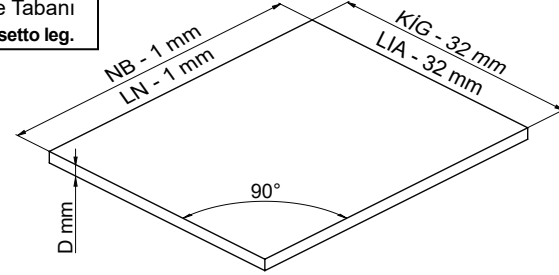

Tavsiye Edilen Vida Vite raccomandata

Ah. Çekmece Tabanı Fondo del cassetto leg.