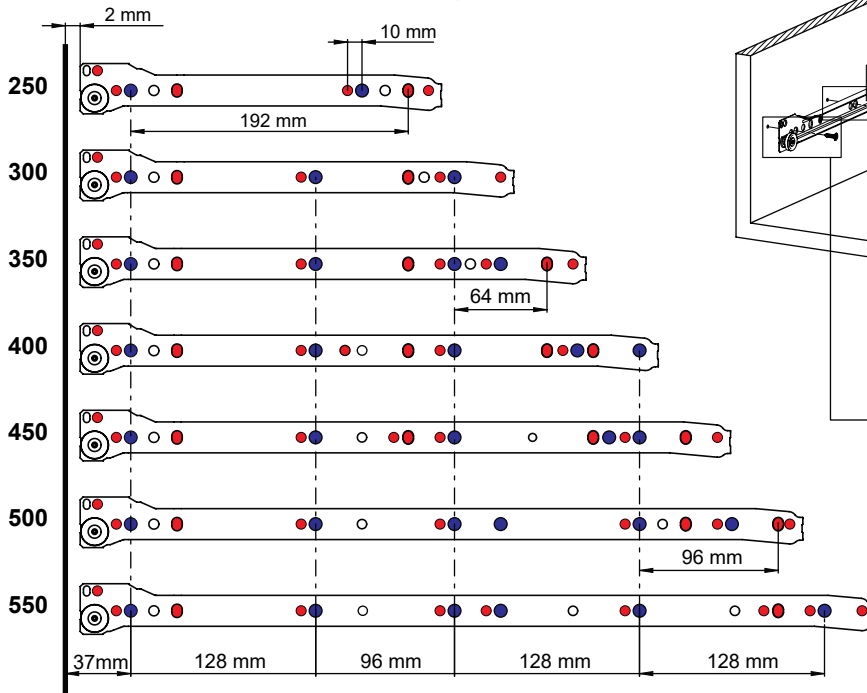

### Çekmece Ölçüleri Dimensioni del cassetto

Modello	B mm
Sambox 54	10,5 mm
Sambox 86	10,5 mm
Sambox 118	42,5 mm
Sambox 150	74,5 mm

Modello	C mm
Sambox 54	32 mm
Sambox 86	32 mm
Sambox 118	64 mm
Sambox 150	64 mm

### Ahşap Arkalık Pannello posteriore leg.

X mm = (A - D) + 1 mm

### Rayların Vida Konum Ölçüleri Posizione della vite per le guide

● Vite Euro  
● Vite per legno

**Sambox 54**

**Sambox 86 - 118 - 150**