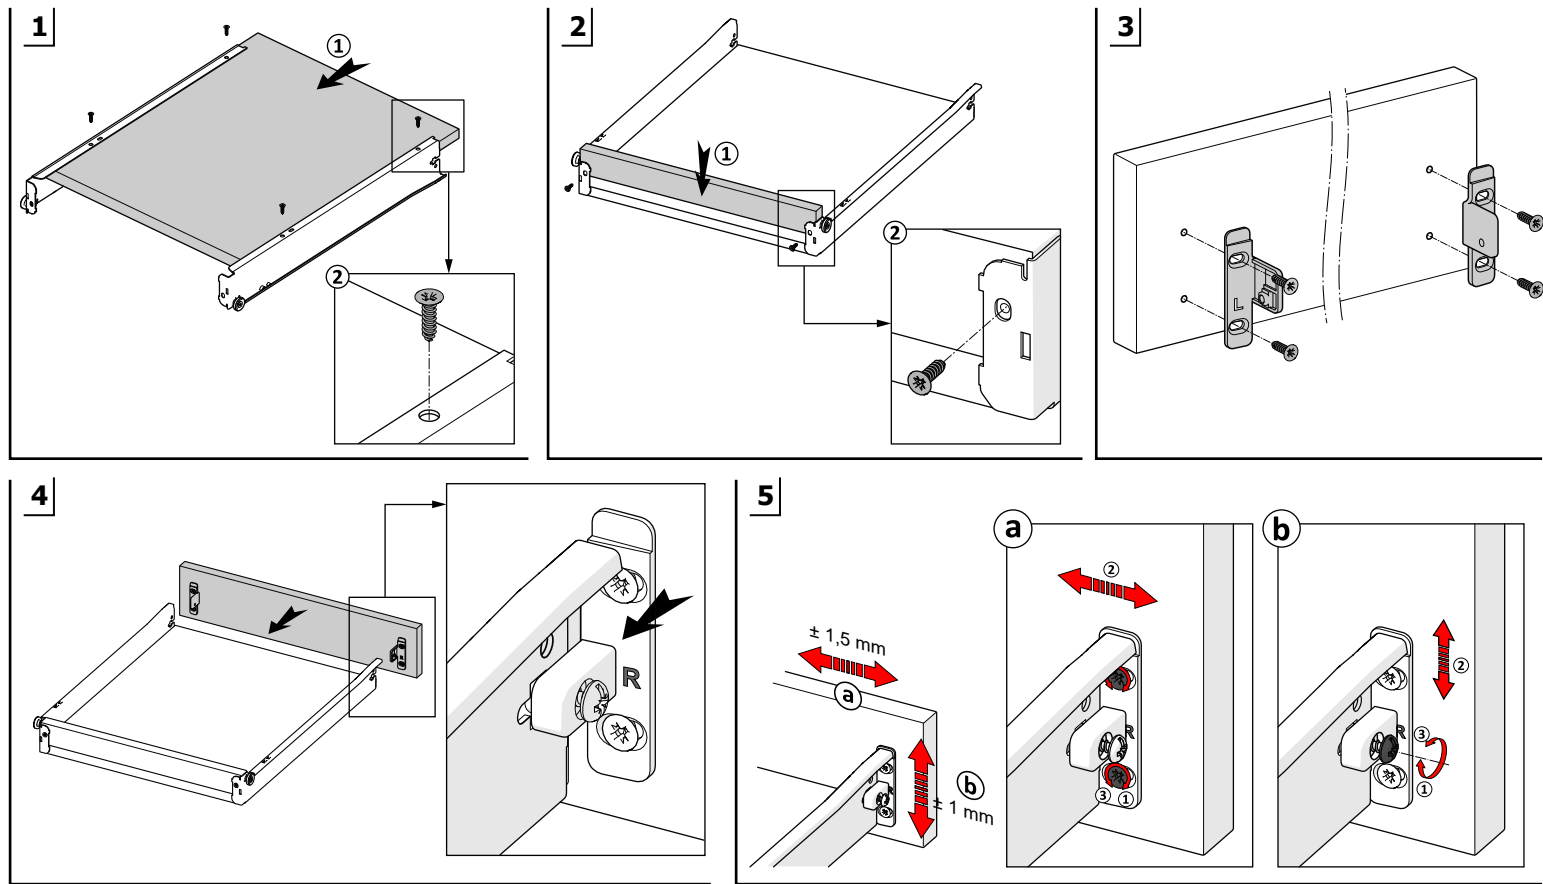

### Çekmece Ölçüleri Dimensioni del cassetto

Modello	B mm
Sambox 54	10,5 mm
Sambox 86	10,5 mm
Sambox 118	42,5 mm
Sambox 150	74,5 mm

Modello	C mm
Sambox 54	32 mm
Sambox 86	32 mm
Sambox 118	64 mm
Sambox 150	64 mm

### Ahşap Arkalık Pannello posteriore leg.

X mm = (A - D) + 1 mm

### Rayların Vida Konum Ölçüleri Posizione della vite per le guide

● Vite Euro  
● Vite per legno

**Sambox 54**

**Sambox 86 - 118 - 150**