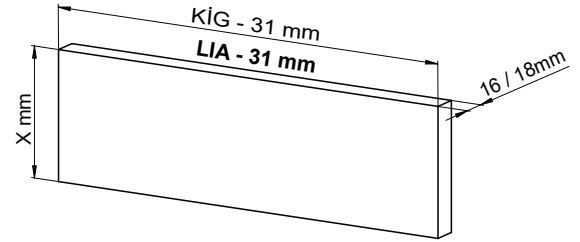

Ahşap Arkalık Pannello posteriore leg.