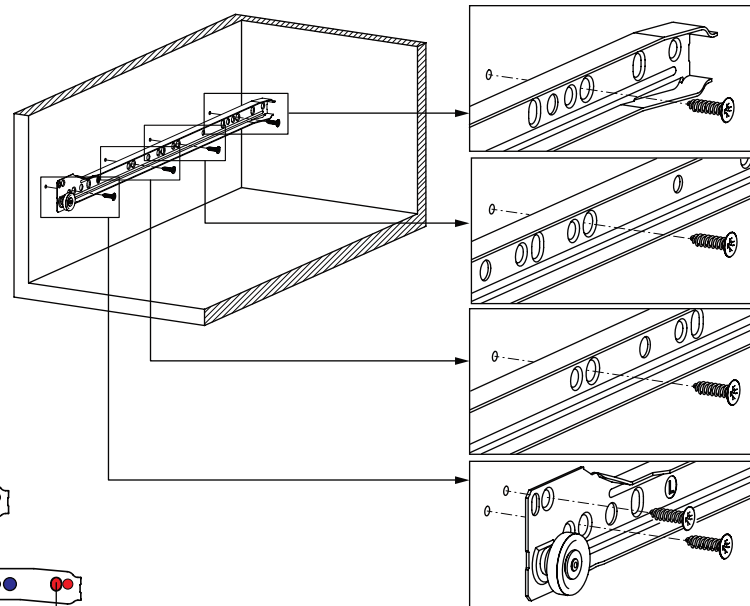

Rayların Vida Konum Ölçüleri Posizione della vite per le guide

● Vite Euro
● Vite per legno