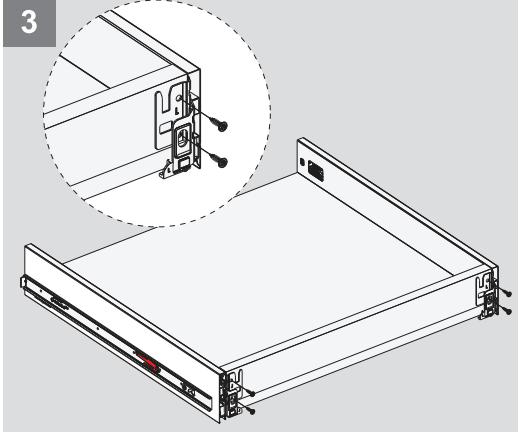

Kabin Ölçüleri / Schrankabmessungen

Kabin İç Genişliği : KIG
Kabin İç Derinliği : KID
Çekmece Derinliği : ÇD
Çekmece İç Genişliği : ÇİG
Nominal Boy (Ray boyu) : NB

Schrank-Innenbreite : SIB
Schrank-Innentiefe : SIT
Schubladentiefe : SLT
Schubladen-Innenbreite : SLIB
Nennlänge : NL

Ön Panel / Frontblende

Ahşap Çekmece Tabanı / Schubladenboden aus Holz

Ahşap Arkalık / Holzrückwand

Parçalar / Teile