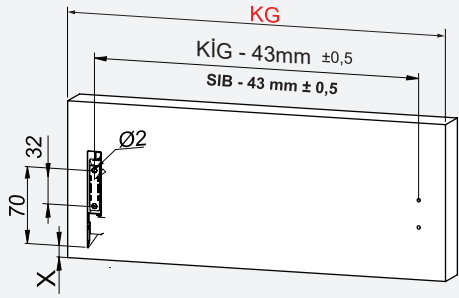

Ön Panel / Frontblende