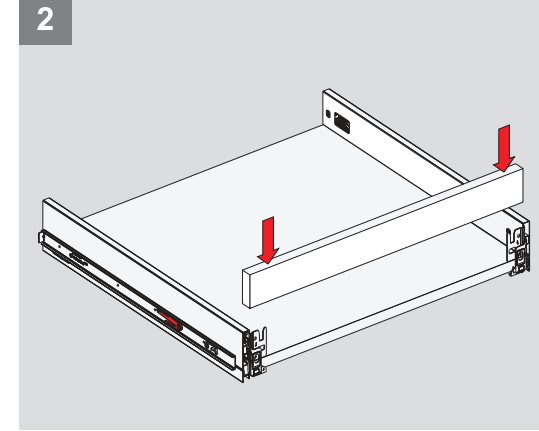

Kabin Ölçüleri / Schrankabmessungen

Kabin İç Genişliği : KIG
Kabin İç Derinliği : KID
Çekmece Derinliği : ÇD
Çekmece İç Genişliği : ÇİG
Nominal Boy (Ray boyu) : NB

Schrank-Innenbreite : SIB
Schrank-Innentiefe : SIT
Schubladentiefe : SLT
Schubladen-Innenbreite : SLIB
Nennlänge : NL

Ön Panel / Frontblende

Ahşap Çekmece Tabanı / Schubladenboden aus Holz

Ahşap Arkalık / Holzrückwand

Parçalar / Teile