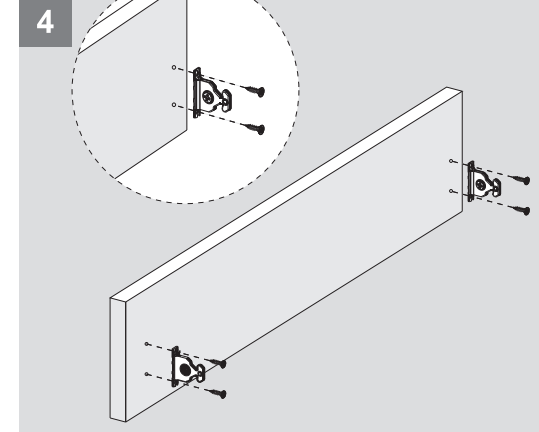

Ahşap Çekmece Tabanı / Schubladenboden aus Holz