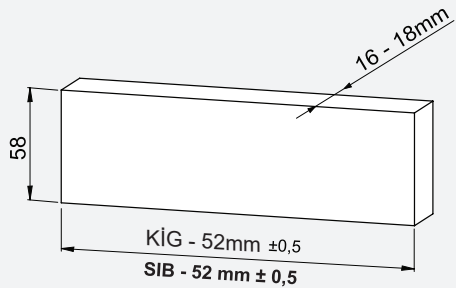

Ahşap Arkalık / Holzrückwand