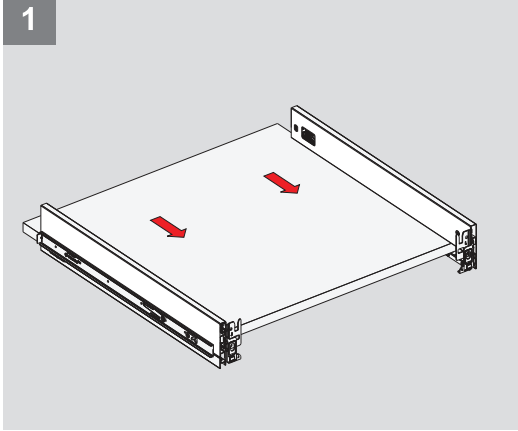

Kabin Ölçüleri / Schrankabmessungen

Kabin İç Genişliği : KIG
Kabin İç Derinliği : KID
Çekmece Derinliği : ÇD
Çekmece İç Genişliği : ÇİG
Nominal Boy (Ray boyu) : NB

Schrank-Innenbreite : SIB
Schrank-Innentiefe : SIT
Schubladentiefe : SLT
Schubladen-Innenbreite : SLIB
Nennlänge : NL

Ön Panel / Frontblende

Ahşap Çekmece Tabanı / Schubladenboden aus Holz

Ahşap Arkalık / Holzrückwand

Parçalar / Teile