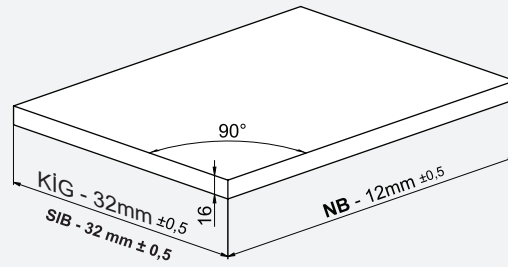

Ahşap Çekmece Tabanı / Schubladenboden aus Holz