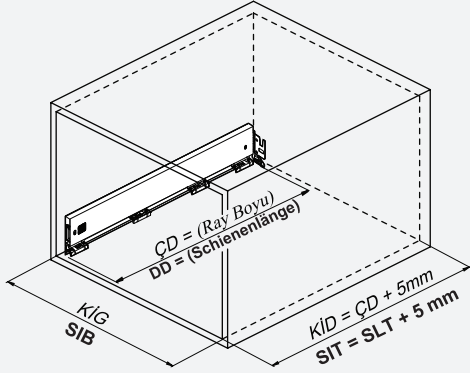

Kabin Ölçüleri / Schrankabmessungen

Kabin İç Genişliği : KIG
Kabin İç Derinliği : KID
Çekmece Derinliği : ÇD
Çekmece İç Genişliği : ÇİG
Nominal Boy (Ray boyu) : NB

Schrank-Innenbreite : SIB
Schrank-Innentiefe : SIT
Schubladentiefe : SLT
Schubladen-Innenbreite : SLIB
Nennlänge : NL

Ön Panel / Frontblende

Ahşap Çekmece Tabanı / Schubladenboden aus Holz

Ahşap Arkalık / Holzrückwand

Parçalar / Teile