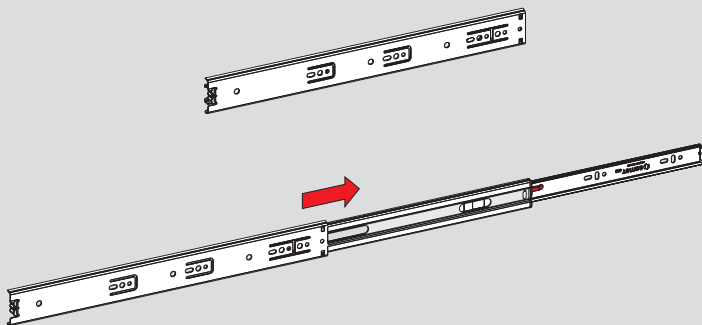

Teknik Ölçüler / Technische Abmessungen

Parçalar / Teile

Tavsiye Edilen Vida / Empfohlene Schrauben

Kabin Ölçüleri / Schrankabmessungen

Çekmece Ölçüleri / Schubladenabmessungen

KİG : Kabin İç Genişliği / Schrank-Innenbreite  
ÇG : Çekmece Genişliği / Schubladenbreite

KD : Kabin Derinliği / Schranktiefe  
ÇD : Çekmece Derinliği / Schubladentiefe

RB : Ray Uzunluğu / Nennlänge

Montaj / Montage

1

2