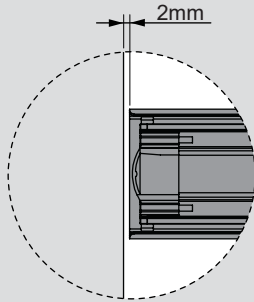

Teknik Ölçüler / Technische Abmessungen

Parçalar / Teile

Tavsiye Edilen Vida / Empfohlene Schrauben

Kabin Ölçüleri / Schrankabmessungen

Çekmece Ölçüleri / Schubladenabmessungen

KİG : Kabin İç Genişliği / Schrank-Innenbreite  
ÇG : Çekmece Genişliği / Schubladenbreite

KD : Kabin Derinliği / Schranktiefe  
ÇD : Çekmece Derinliği / Schubladentiefe

RB : Ray Uzunluğu / Nennlänge

Montaj / Montage

1

2