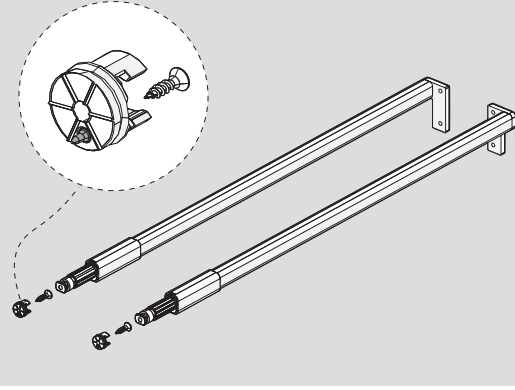

Parçalar / Детали