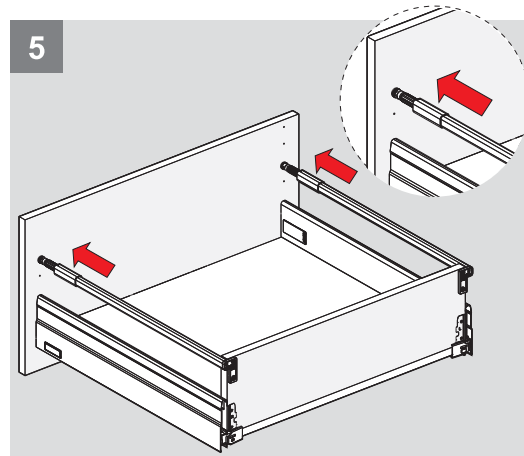

## Teknik Ölçüler / Технические размеры

Ön Panel - Передняя панель

Arka Ahşap - Деревянная задняя панель

5

6

1

PZ1 uçlu tornavida ile vidalayınız.  
Саморез PZ1

2.