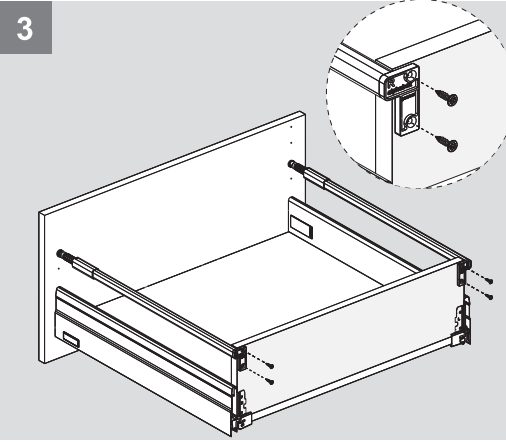

Parçalar / Детали

3

4

Teknik Ölçüler / Технические размеры

Ön Panel - Передняя панель

Arka Ahşap - Деревянная задняя панель

5

6

1

2.

PZ1 uçlu tornavida ile vidalayınız.
Саморез PZ1

2

Ayar / Регулировка