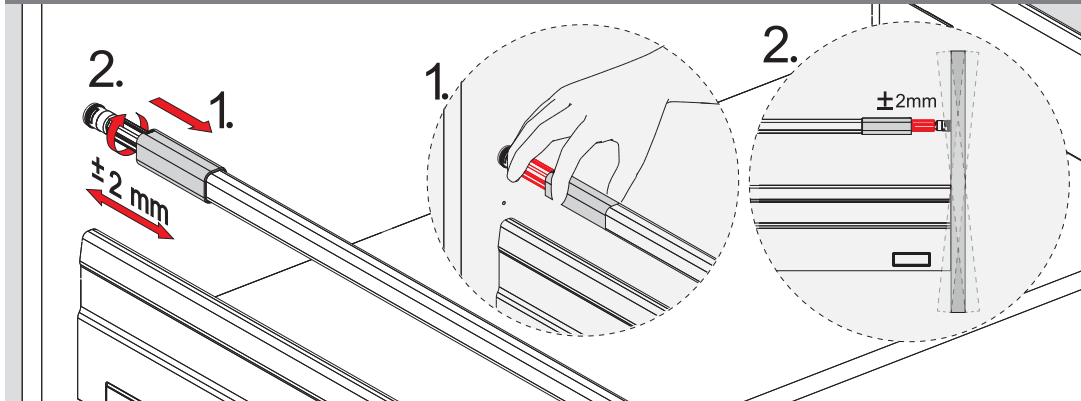

Ayar / Регулировка