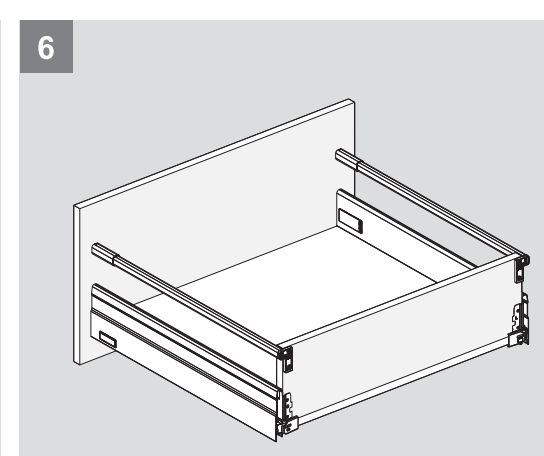

## Teknik Ölçüler / Технические размеры

Ön Panel - Передняя панель

Arka Ahşap - Деревянная задняя панель

5

6

1

PZ1 uçlu tornavida ile vidalayınız.  
Саморез PZ1

2.