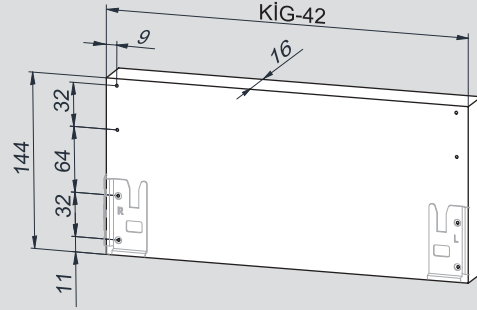

## Teknik Ölçüler / Технические размеры

Ön Panel - Передняя панель

Arka Ahşap - Деревянная задняя панель

5

6

1

PZ1 uçlu tornavida ile vidalayınız.  
Саморез PZ1

2.