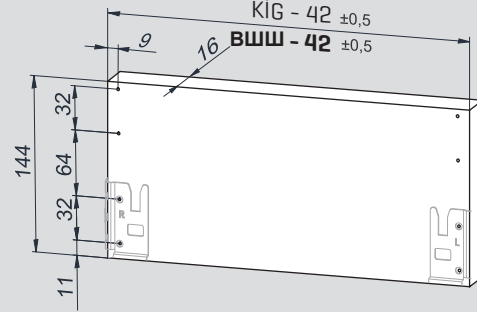

## Teknik Ölçüler / Технические размеры

Ön Panel - Передняя панель

Arka Ahşap - Деревянная задняя панель

5

6

1

2.

PZ1 uçlu tornavida ile vidalayınız.  
Саморез PZ1

## Teknik Ölçüler / Технические размеры

Ön Panel - Передняя панель

Arka Ahşap - Деревянная задняя панель

5

6

1

PZ1 uçlu tornavida ile vidalayınız.  
Саморез PZ1

2.