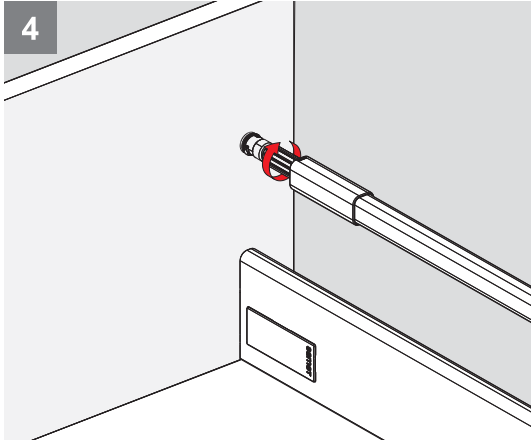

## Teknik Ölçüler / Технические размеры

Ön Panel - Передняя панель

Arka Ahşap - Деревянная задняя панель

5

6

1

2.

PZ1 uçlu tornavida ile vidalayınız.  
Саморез PZ1