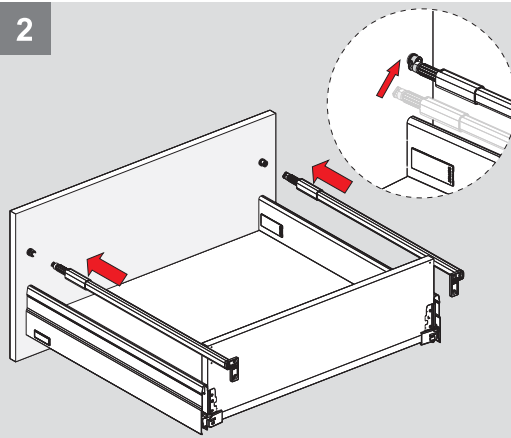

Parçalar / Детали

3

4

Teknik Ölçüler / Технические размеры

Ön Panel - Передняя панель

Arka Ahşap - Деревянная задняя панель

5

6

1

PZ1 uçlu tornavida ile vidalayınız.
Саморез PZ1

2.

2

Ayar / Регулировка