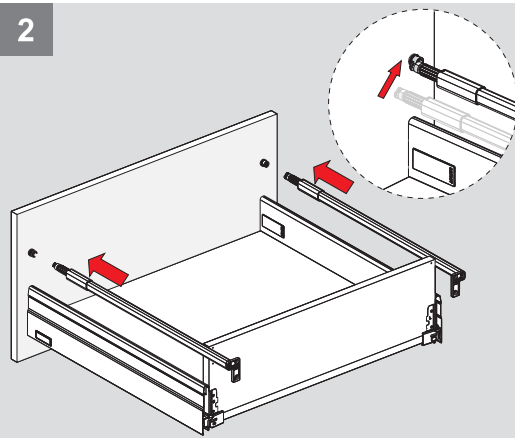

Parçalar / Детали

3

4

Teknik Ölçüler / Технические размеры

Ön Panel - Передняя панель

Arka Ahşap - Деревянная задняя панель

5

6

1

2.

PZ1 uçlu tornavida ile vidalayınız.
Саморез PZ1

2

Ayar / Регулировка