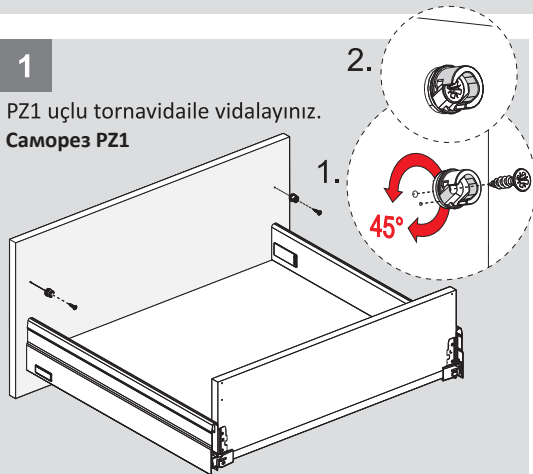

## Teknik Ölçüler / Технические размеры

Ön Panel - Передняя панель

Arka Ahşap - Деревянная задняя панель

5

6

1

2.

PZ1 uçlu tornavida ile vidalayınız.  
Саморез PZ1