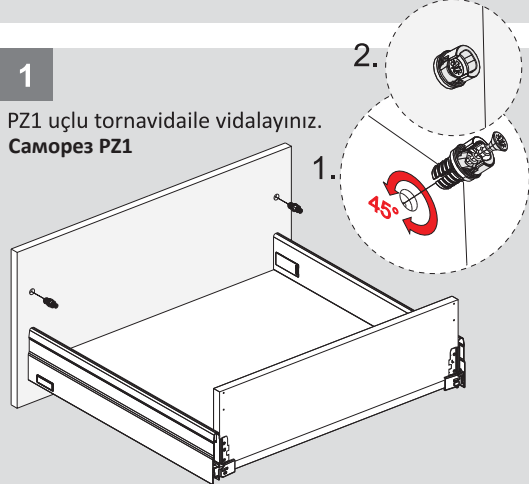

## Teknik Ölçüler / Технические размеры

Ön Panel - Передняя панель

Arka Ahşap - Деревянная задняя панель

5

6

1

PZ1 uçlu tornavida ile vidalayınız.  
Саморез PZ1

2.