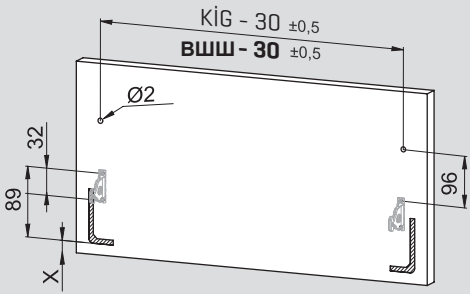

## Teknik Ölçüler / Технические размеры

Ön Panel - Передняя панель

Arka Ahşap - Деревянная задняя панель

5

6

1

2.

PZ1 uçlu tornavida ile vidalayınız.  
Саморез PZ1