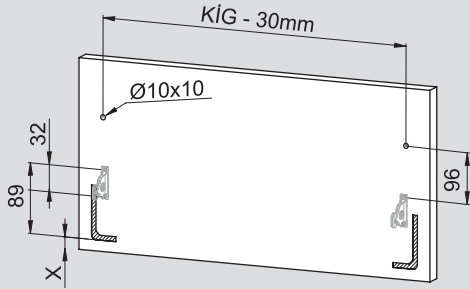

## Teknik Ölçüler / Технические размеры

Ön Panel - Передняя панель

Arka Ahşap - Деревянная задняя панель

5

6

1

PZ1 uçlu tornavida ile vidalayınız.  
Саморез PZ1

2.