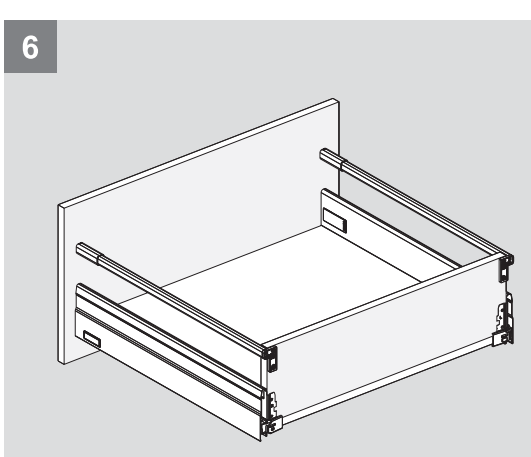

## Teknik Ölçüler / Технические размеры

Ön Panel - Передняя панель

Arka Ahşap - Деревянная задняя панель

5

6

1

2.

PZ1 uçlu tornavida ile vidalayınız.  
Саморез PZ1