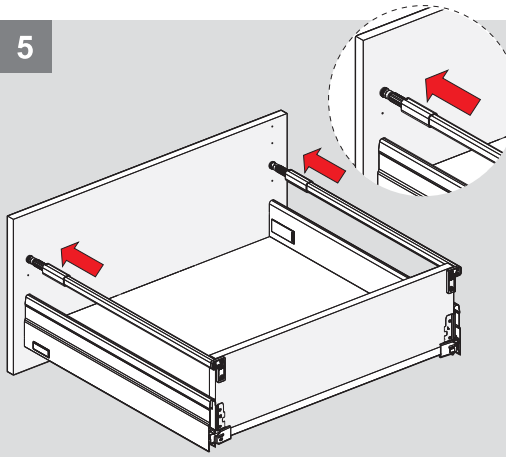

## Teknik Ölçüler / Технические размеры

Ön Panel - Передняя панель

Arka Ahşap - Деревянная задняя панель

5

6

1

2.

PZ1 uçlu tornavida ile vidalayınız.  
Саморез PZ1