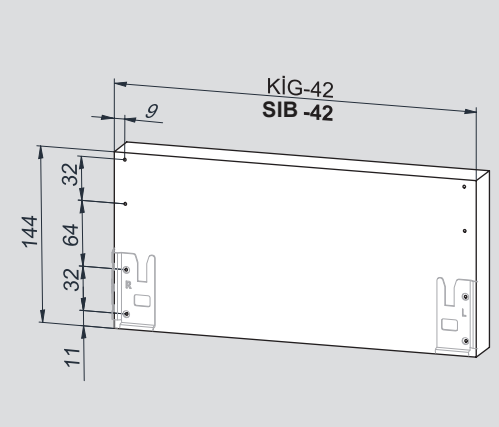

**\*H:58**

**\*H:144**

Arka Ahşap / Holzrückwand

Ayar / Justierung

Montaj Videosu  
Montagevideo

Parçalar / Teile

Teknik Ölçüler / Technische Abmessungen

**\*H:58**

**\*H:144**

Arka Ahşap / Holzrückwand

Ayar / Justierung