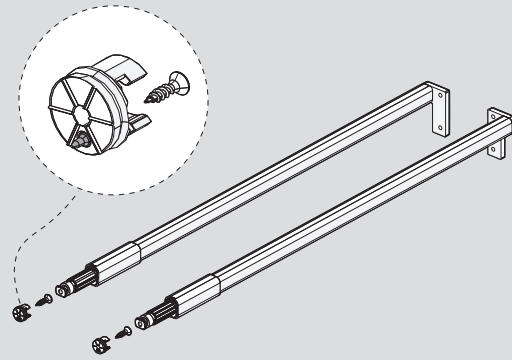

Montaj Videosu  
Montagevideo

Parçalar / Teile

1

PZ1 uçlu tornavidaile vidalayınız.  
Mit PZ1-Schraubendreher durchführen.

2

3

4

Teknik Ölçüler / Technische Abmessungen

**\*H:58**

**\*H:144**

Arka Ahşap / Holzrückwand

Ayar / Justierung

Montaj Videosu  
Montagevideo

Parçalar / Teile

Teknik Ölçüler / Technische Abmessungen

**\*H:58**

**\*H:144**

Arka Ahşap / Holzrückwand

Ayar / Justierung