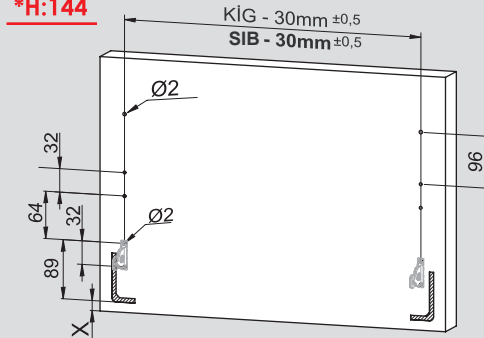

Montaj Videosu  
Montagevideo

Parçalar / Teile

1

PZ1 uçlu tornavidaile vidalayınız.  
Mit PZ1-Schraubendreher durchführen.

2

3

4

Teknik Ölçüler / Technische Abmessungen

**\*H:58**

**\*H:144**

Arka Ahşap / Holzrückwand

Ayar / Justierung

Montaj Videosu  
Montagevideo

Parçalar / Teile

Teknik Ölçüler / Technische Abmessungen

**\*H:58**