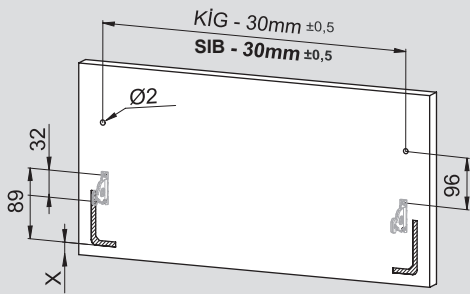

Montaj Videosu  
Montagevideo

Parçalar / Teile

1

PZ1 uçlu tornavidaile vidalayınız.  
Mit PZ1-Schraubendreher durchführen.

2

3

4

Teknik Ölçüler / Technische Abmessungen

**\*H:58**

**\*H:144**

Arka Ahşap / Holzrückwand

Ayar / Justierung

Montaj Videosu  
Montagevideo

Parçalar / Teile

Teknik Ölçüler / Technische Abmessungen

**\*H:58**