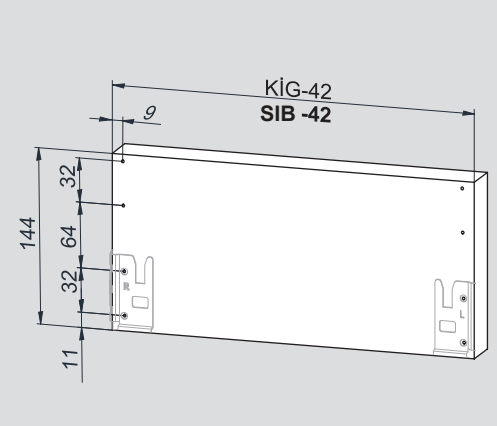

Montaj Videosu  
Montagevideo

Parçalar / Teile

1

PZ1 uçlu tornavidaile vidalayınız.  
Mit PZ1-Schraubendreher durchführen.

2

3

4

Teknik Ölçüler / Technische Abmessungen

**\*H:58**

**\*H:144**

Arka Ahşap / Holzrückwand

Ayar / Justierung

Montaj Videosu  
Montagevideo

Parçalar / Teile

Teknik Ölçüler / Technische Abmessungen

**\*H:58**

**\*H:144**

Arka Ahşap / Holzrückwand

Ayar / Justierung