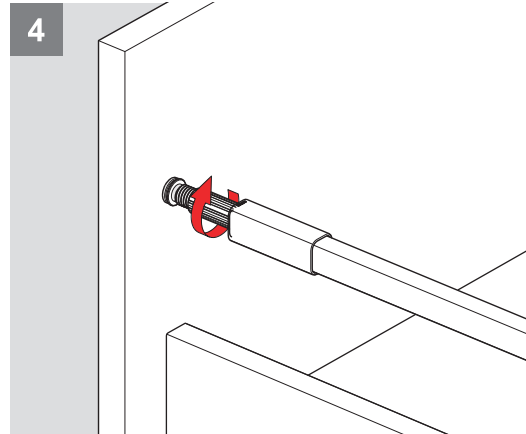

Montaj Videosu  
Montagevideo

Parçalar / Teile

1

PZ1 uçlu tornavidaile vidalayınız.  
Mit PZ1-Schraubendreher durchführen.

2

3

4

Teknik Ölçüler / Technische Abmessungen

**\*H:58**

**\*H:144**

Arka Ahşap / Holzrückwand

Ayar / Justierung

Montaj Videosu  
Montagevideo

Parçalar / Teile

Teknik Ölçüler / Technische Abmessungen

**\*H:58**