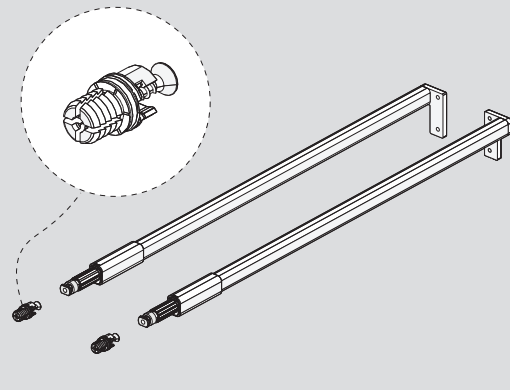

Montaj Videosu  
Montagevideo

Parçalar / Teile

1

PZ1 uçlu tornavidaile vidalayınız.  
Mit PZ1-Schraubendreher durchführen.

2

3

4

Teknik Ölçüler / Technische Abmessungen

**\*H:58**

**\*H:144**

Arka Ahşap / Holzrückwand

Ayar / Justierung

Montaj Videosu  
Montagevideo

Parçalar / Teile

Teknik Ölçüler / Technische Abmessungen

**\*H:58**