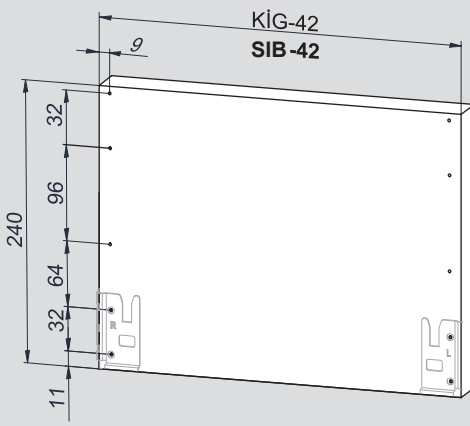

Montaj Videosu  
Montagevideo

Parçalar / Teile

1

PZ1 uçlu tornavidaile vidalayınız.  
Mit PZ1-Schraubendreher durchführen.

2

3

4

Teknik Ölçüler / Technische Abmessungen

**\*H:58**

**\*H:144**

Arka Ahşap / Holzrückwand

Ayar / Justierung

Montaj Videosu  
Montagevideo

Parçalar / Teile

Teknik Ölçüler / Technische Abmessungen

**\*H:58**

**\*H:144**

Arka Ahşap / Holzrückwand

Ayar / Justierung