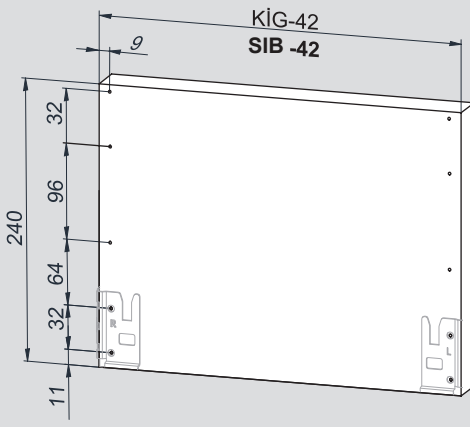

**\*H:58**

**\*H:144**

Arka Ahşap / Holzrückwand

Ayar / Justierung

Montaj Videosu  
Montagevideo

Parçalar / Teile

Teknik Ölçüler / Technische Abmessungen

**\*H:58**

**\*H:144**

Arka Ahşap / Holzrückwand

Ayar / Justierung