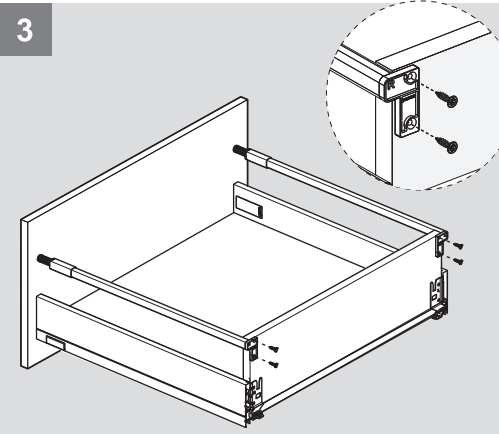

Montaj Videosu  
Montagevideo

Parçalar / Teile

1

PZ1 uçlu tornavidaile vidalayınız.  
Mit PZ1-Schraubendreher durchführen.

2

3

4

Teknik Ölçüler / Technische Abmessungen

**\*H:58**

**\*H:144**

Arka Ahşap / Holzrückwand

Ayar / Justierung

Montaj Videosu  
Montagevideo

Parçalar / Teile

Teknik Ölçüler / Technische Abmessungen

**\*H:58**