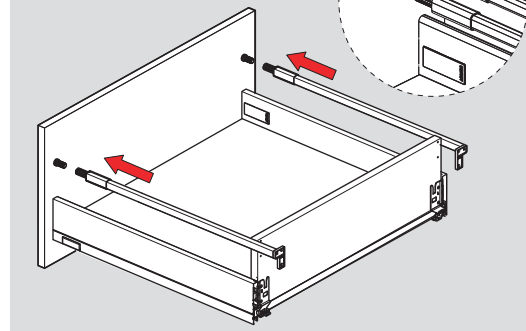

Montaj Videosu  
Montagevideo

Parçalar / Teile

1

PZ1 uçlu tornavidaile vidalayınız.  
Mit PZ1-Schraubendreher durchführen.

2

3

4

Teknik Ölçüler / Technische Abmessungen

**\*H:58**

**\*H:144**

Arka Ahşap / Holzrückwand

Ayar / Justierung

Montaj Videosu  
Montagevideo

Parçalar / Teile

Teknik Ölçüler / Technische Abmessungen

**\*H:58**