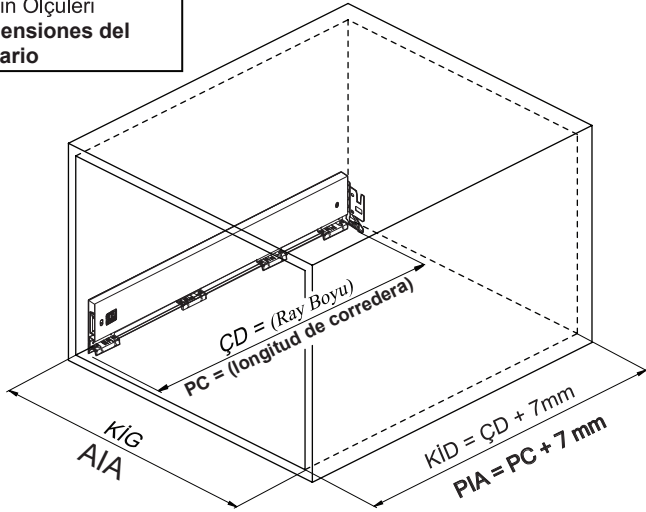

Kabin Ölçüleri Dimensiones del armario

Kabin İç Genişliği : KIG
Kabin İç Derinliği : KID
Çekmece Derinliği : ÇD
Çekmece İç Genişliği : ÇIG
Nominal Boy (Ray boyu) : NB

Ancho interior del armario: AIA
Profundidad interior del armario: PIA
Profundidad del cajón: PC
Ancho interior del cajón: AIC
Longitud nominal: LN

Parçalar Piezas

Rayların Vida Konum Ölçüleri Ubicación de los tornillos para las correderas

Rayı, koyu renk ile işaretlenmiş deliklerden vidalayınız.
Atornille la corredera en los agujeros marcados.

Çekmece Ölçüleri Dimensiones del cajón