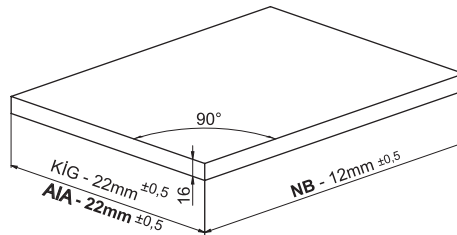

Çekmece Ölçüleri Dimensiones del cajón

Ahşap Çekmece Tabanı
Suelo de cajón de madera

Ahşap Arkalık
Respaldo de madera

Ön Bordür Çubuğu
Rieles de galería delanteros