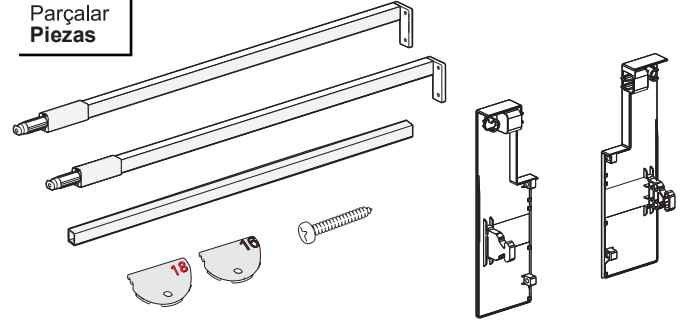

Kabin Ölçüleri Dimensiones del armario

Kabin İç Genişliği : KIG
Kabin İç Derinliği : KID
Çekmece Derinliği : ÇD
Çekmece İç Genişliği : ÇIG
Nominal Boy (Ray boyu) : NB

Ancho interior del armario: AIA
Profundidad interior del armario: PIA
Profundidad del cajón: PC
Ancho interior del cajón: AIC
Longitud nominal: LN

Parçalar Piezas

Rayların Vida Konum Ölçüleri Ubicación de los tornillos para las correderas

Rayı, koyu renk ile işaretlenmiş deliklerden vidalayınız.
Atornille la corredera en los agujeros marcados.

Çekmece Ölçüleri Dimensiones del cajón