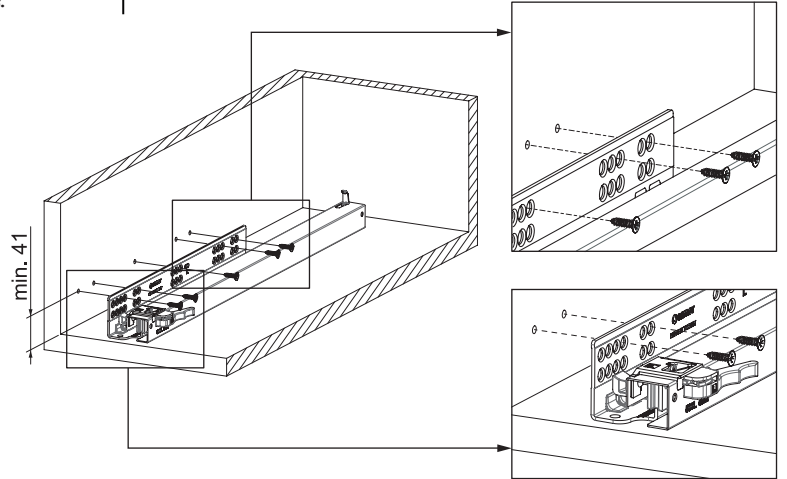

Kabin Ölçüleri Dimensiones del armario

Kabin İç Genişliği : KIG
Kabin İç Derinliği : KID
Çekmece Derinliği : ÇD
Çekmece İç Genişliği : ÇIG
Nominal Boy (Ray boyu) : NB

Ancho interior del armario: AIA
Profundidad interior del armario: PIA
Profundidad del cajón: PC
Ancho interior del cajón: AIC
Longitud nominal: LN

Parçalar Piezas

Rayların Vida Konum Ölçüleri Ubicación de los tornillos para las correderas

Rayı, koyu renk ile işaretlenmiş deliklerden vidalayınız.
Atornille la corredera en los agujeros marcados.

Çekmece Ölçüleri Dimensiones del cajón