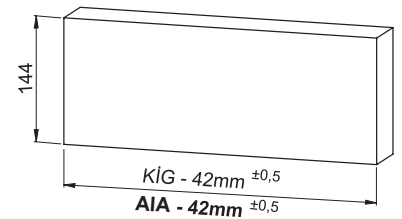

Çekmece Ölçüleri Dimensiones del cajón

Ahşap Çekmece Tabanı
Suelo de cajón de madera

Ahşap Arkalık
Respaldo de madera