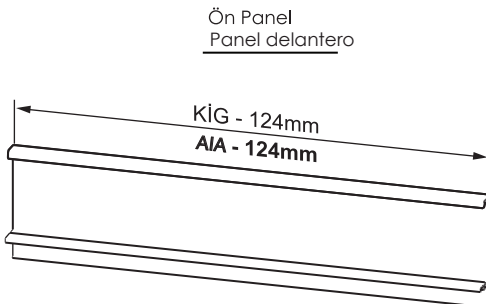

Çekmece Ölçüleri Dimensiones del cajón

Ahşap Çekmece Tabanı
Suelo de cajón de madera

Ahşap Arkalık
Respaldo de madera

Ön Bordür Çubuğu
Rieles de galería delanteros