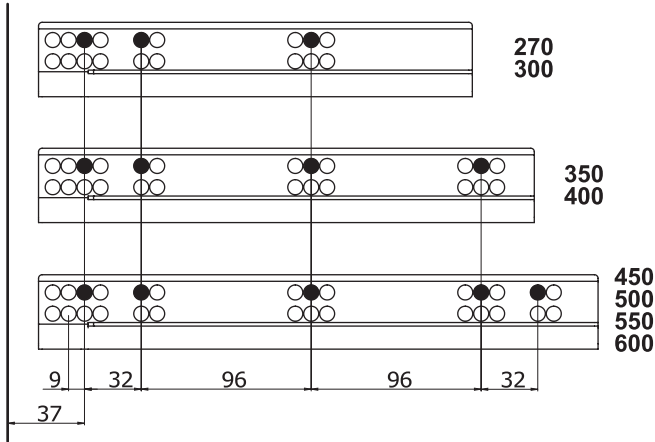

Kabin Ölçüleri Dimensiones del armario

Kabin İç Genişliği : KIG
Kabin İç Derinliği : KID
Çekmece Derinliği : ÇD
Çekmece İç Genişliği : ÇIG
Nominal Boy (Ray boyu) : NB

Ancho interior del armario: AIA
Profundidad interior del armario: PIA
Profundidad del cajón: PC
Ancho interior del cajón: AIC
Longitud nominal: LN

Parçalar Piezas

Rayların Vida Konum Ölçüleri Ubicación de los tornillos para las correderas

Rayı, koyu renk ile işaretlenmiş deliklerden vidalayınız.
Atornille la corredera en los agujeros marcados.

Çekmece Ölçüleri Dimensiones del cajón