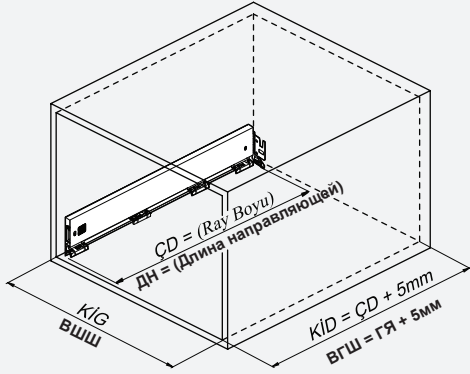

Kabin Ölçüleri / Размеры шкафа

Kabin İç Genişliği : KIG
Kabin İç Derinliği : KID
Çekmece Derinliği : ÇD
Çekmece İç Genişliği : ÇIG
Nominal Boy (Ray boyu) : NB

Внутренняя ширина шкафа : ВШШ
Внутренняя глубина шкафа : ВГШ
Глубина ящика : ГЯ
Внутренняя ширина ящика : ВШЯ
Номинальная длина : НД

Ön Panel / Передняя панель

Ahşar Çekmece Tabanı / Днище деревянного ящика

Ahşar Arkalık / Деревянная задняя панель

Parçalar / Детали