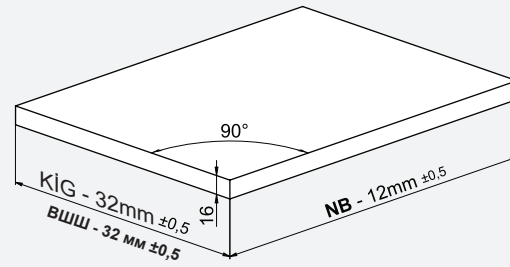

Kabin Ölçüleri / Размеры шкафа

Kabin İç Genişliği : KIG
Kabin İç Derinliği : KID
Çekmece Derinliği : ÇD
Çekmece İç Genişliği : ÇIG
Nominal Boy (Ray boyu) : NB

Внутренняя ширина шкафа : ВШШ
Внутренняя глубина шкафа : ВГШ
Глубина ящика : ГЯ
Внутренняя ширина ящика : ВШЯ
Номинальная длина : НД

Ön Panel / Передняя панель

Ahşar Çekmece Tabanı / Днище деревянного ящика

Ahşar Arkalık / Деревянная задняя панель

Parçalar / Детали