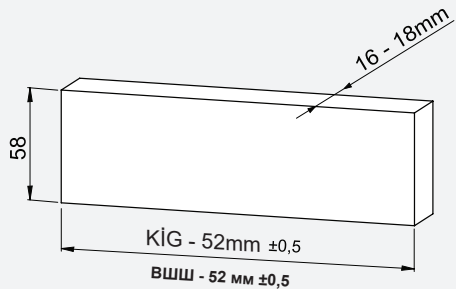

Ahşar Arkalık / Деревянная задняя панель