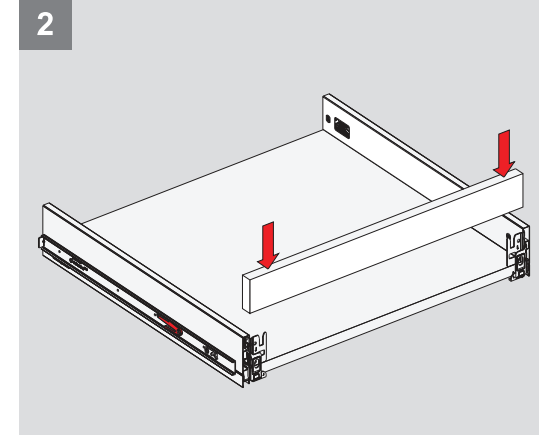

Kabin Ölçüleri / Размеры шкафа

Kabin İç Genişliği : KIG
Kabin İç Derinliği : KID
Çekmece Derinliği : ÇD
Çekmece İç Genişliği : ÇIG
Nominal Boy (Ray boyu) : NB

Внутренняя ширина шкафа : ВШШ
Внутренняя глубина шкафа : ВГШ
Глубина ящика : ГЯ
Внутренняя ширина ящика : ВШЯ
Номинальная длина : НД

Ön Panel / Передняя панель

Ahşar Çekmece Tabanı / Днище деревянного ящика

Ahşar Arkalık / Деревянная задняя панель

Parçalar / Детали