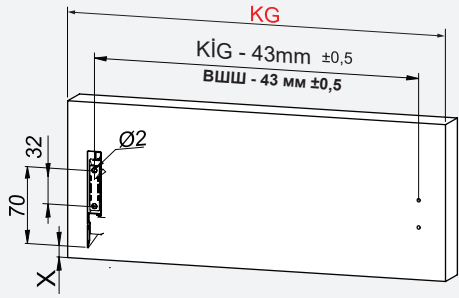

Ön Panel / Передняя панель