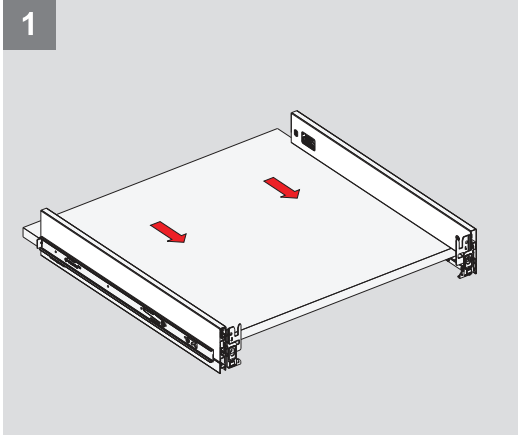

Kabin Ölçüleri / Размеры шкафа

Kabin İç Genişliği : KIG
Kabin İç Derinliği : KID
Çekmece Derinliği : ÇD
Çekmece İç Genişliği : ÇIG
Nominal Boy (Ray boyu) : NB

Внутренняя ширина шкафа : ВШШ
Внутренняя глубина шкафа : ВГШ
Глубина ящика : ГЯ
Внутренняя ширина ящика : ВШЯ
Номинальная длина : НД

Ön Panel / Передняя панель

Ahşar Çekmece Tabanı / Днище деревянного ящика

Ahşar Arkalık / Деревянная задняя панель

Parçalar / Детали