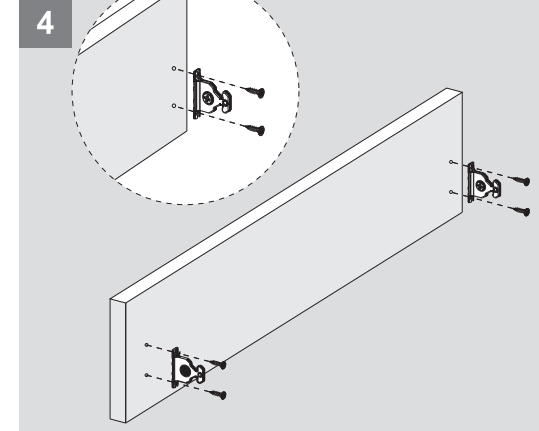

Kabin Ölçüleri / Размеры шкафа

Kabin İç Genişliği : KIG
Kabin İç Derinliği : KID
Çekmece Derinliği : ÇD
Çekmece İç Genişliği : ÇIG
Nominal Boy (Ray boyu) : NB

Внутренняя ширина шкафа : ВШШ
Внутренняя глубина шкафа : ВГШ
Глубина ящика : ГЯ
Внутренняя ширина ящика : ВШЯ
Номинальная длина : НД

Ön Panel / Передняя панель

Ahşar Çekmece Tabanı / Днище деревянного ящика

Ahşar Arkalık / Деревянная задняя панель

Parçalar / Детали