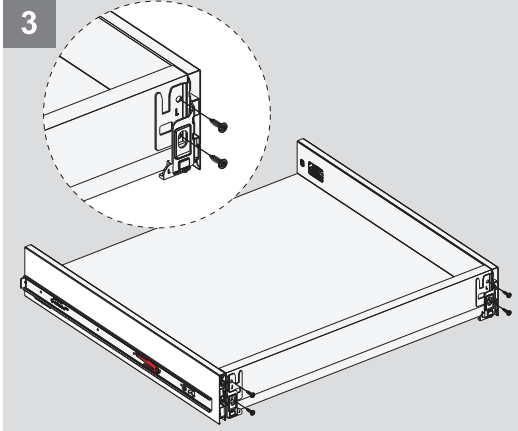

Kabin Ölçüleri / Размеры шкафа

Kabin İç Genişliği : KIG
Kabin İç Derinliği : KID
Çekmece Derinliği : ÇD
Çekmece İç Genişliği : ÇIG
Nominal Boy (Ray boyu) : NB

Внутренняя ширина шкафа : ВШШ
Внутренняя глубина шкафа : ВГШ
Глубина ящика : ГЯ
Внутренняя ширина ящика : ВШЯ
Номинальная длина : НД

Ön Panel / Передняя панель

Ahşar Çekmece Tabanı / Днище деревянного ящика

Ahşar Arkalık / Деревянная задняя панель

Parçalar / Детали