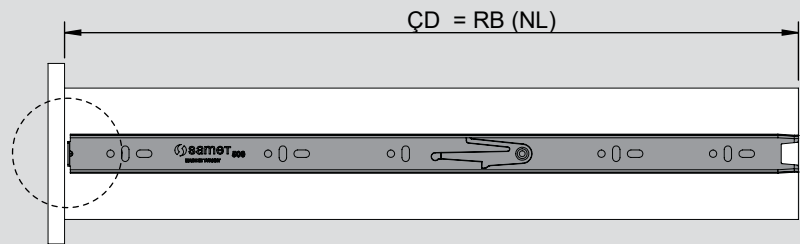

Teknik Ölçüler / Wymiary techniczne

Parçalar / Części

Tavsiye Edilen Vida / Zalecane wkręty

Kabin Ölçüleri / Wymiary szafki

Çekmece Ölçüleri / Wymiary szuflady

KİG : Kabin İç Genişliği / Wewnętrzna szerokość szafki

KD : Kabin Derinliği / Głębokość szafki

RB : Ray Uzunluğu / Długość nominalna

ÇG : Çekmece Genişliği / Szerokość szuflady

ÇD : Çekmece Derinliği / Głębokość szuflady

Montaj / Montaż

1

2