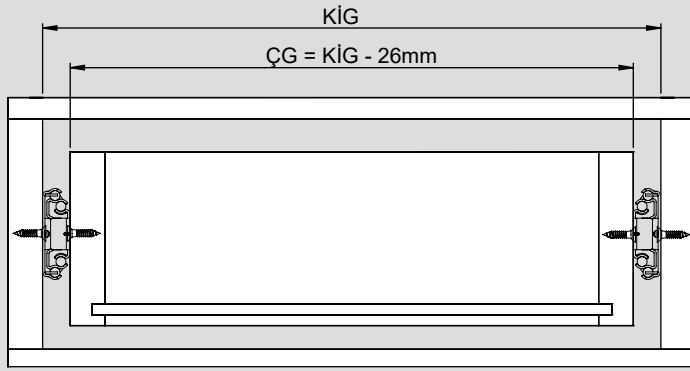

Teknik Ölçüler / Wymiary techniczne

Parçalar / Części

Tavsiye Edilen Vida / Zalecane wkręty

Kabin Ölçüleri / Wymiary szafki

Çekmece Ölçüleri / Wymiary szuflady

KİG : Kabin İç Genişliği / Wewnętrzna szerokość szafki

KD : Kabin Derinliği / Głębokość szafki

RB : Ray Uzunluğu / Długość nominalna

ÇG : Çekmece Genişliği / Szerokość szuflady

ÇD : Çekmece Derinliği / Głębokość szuflady

Montaj / Montaż

1

2