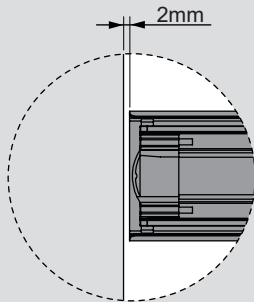

Teknik Ölçüler / Wymiary techniczne

Parçalar / Części

Tavsiye Edilen Vida / Zalecane wkręty

Kabin Ölçüleri / Wymiary szafki

Çekmece Ölçüleri / Wymiary szuflady

KİG : Kabin İç Genişliği / Wewnętrzna szerokość szafki

KD : Kabin Derinliği / Głębokość szafki

RB : Ray Uzunluğu / Długość nominalna

ÇG : Çekmece Genişliği / Szerokość szuflady

ÇD : Çekmece Derinliği / Głębokość szuflady

Montaj / Montaż

1

2