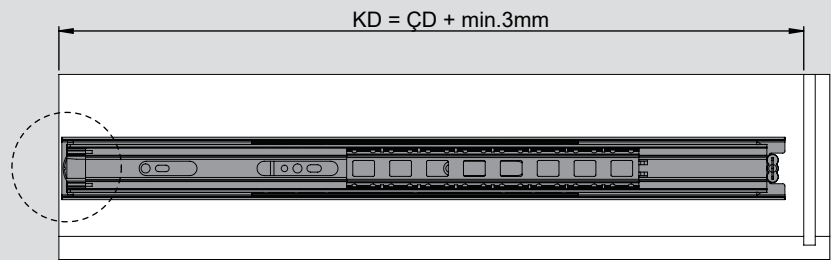

Teknik Ölçüler / Wymiary techniczne

Parçalar / Części

Tavsiye Edilen Vida / Zalecane wkręty

Kabin Ölçüleri / Wymiary szafki

Çekmece Ölçüleri / Wymiary szuflady

KİG : Kabin İç Genişliği / Wewnętrzna szerokość szafki

KD : Kabin Derinliği / Głębokość szafki

RB : Ray Uzunluğu / Długość nominalna

ÇG : Çekmece Genişliği / Szerokość szuflady

ÇD : Çekmece Derinliği / Głębokość szuflady

Montaj / Montaż

1

2