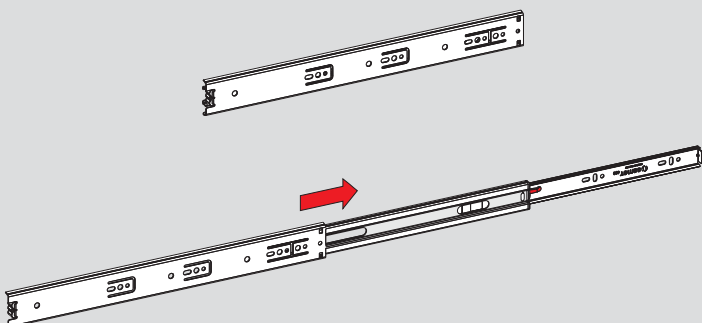

Teknik Ölçüler / Wymiary techniczne

Parçalar / Części

Tavsiye Edilen Vida / Zalecane wkręty

Kabin Ölçüleri / Wymiary szafki

Çekmece Ölçüleri / Wymiary szuflady

KİG : Kabin İç Genişliği / Wewnętrzna szerokość szafki

KD : Kabin Derinliği / Głębokość szafki

RB : Ray Uzunluğu / Długość nominalna

ÇG : Çekmece Genişliği / Szerokość szuflady

ÇD : Çekmece Derinliği / Głębokość szuflady

Montaj / Montaż

1

2