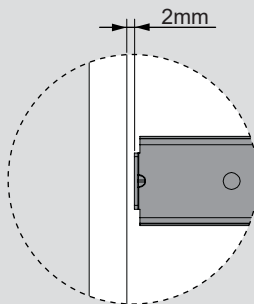

Teknik Ölçüler / Wymiary techniczne

Parçalar / Części

Tavsiye Edilen Vida / Zalecane wkręty

Kabin Ölçüleri / Wymiary szafki

Çekmece Ölçüleri / Wymiary szuflady

KİG : Kabin İç Genişliği / Wewnętrzna szerokość szafki

KD : Kabin Derinliği / Głębokość szafki

RB : Ray Uzunluğu / Długość nominalna

ÇG : Çekmece Genişliği / Szerokość szuflady

ÇD : Çekmece Derinliği / Głębokość szuflady

Montaj / Montaż

1

2