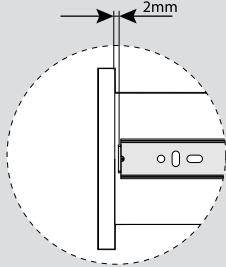

Teknik Ölçüler / Dimensioni tecniche

Parçalar / Componenti

Tavsiye Edilen Vida / Vite raccomandata

Kabin Ölçüleri / Dimensioni armadio

Çekmece Ölçüleri / Dimensioni del cassetto

KIG : Kabin İç Genişliği / Larghezza interna armadio
 ÇG : Çekmece Genişliği / Larghezza cassetto

KD : Kabin Derinliği / Profondità armadio
 ÇD : Çekmece Derinliği / Profondità cassetto

RB : Ray Uzunluğu / Lunghezza nominale

Montaj / Assemblaggio

1

2

3

4

5