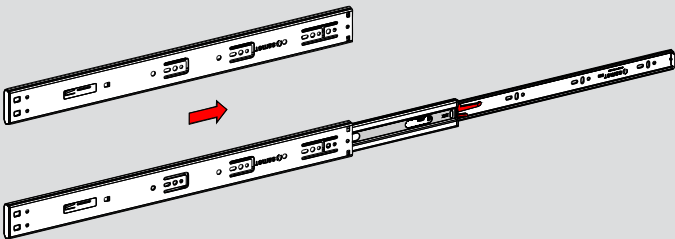

Teknik Ölçüler / Dimensioni tecniche

Parçalar / Componenti

Tavsiye Edilen Vida / Vite raccomandata

Kabin Ölçüleri / Dimensioni armadio

Çekmece Ölçüleri / Dimensioni del cassetto

KIG : Kabin İç Genişliği / Larghezza interna armadio
 ÇG : Çekmece Genişliği / Larghezza cassetto

KD : Kabin Derinliği / Profondità armadio
 ÇD : Çekmece Derinliği / Profondità cassetto

RB : Ray Uzunluğu / Lunghezza nominale

Montaj / Assemblaggio

1

2

3

4

5