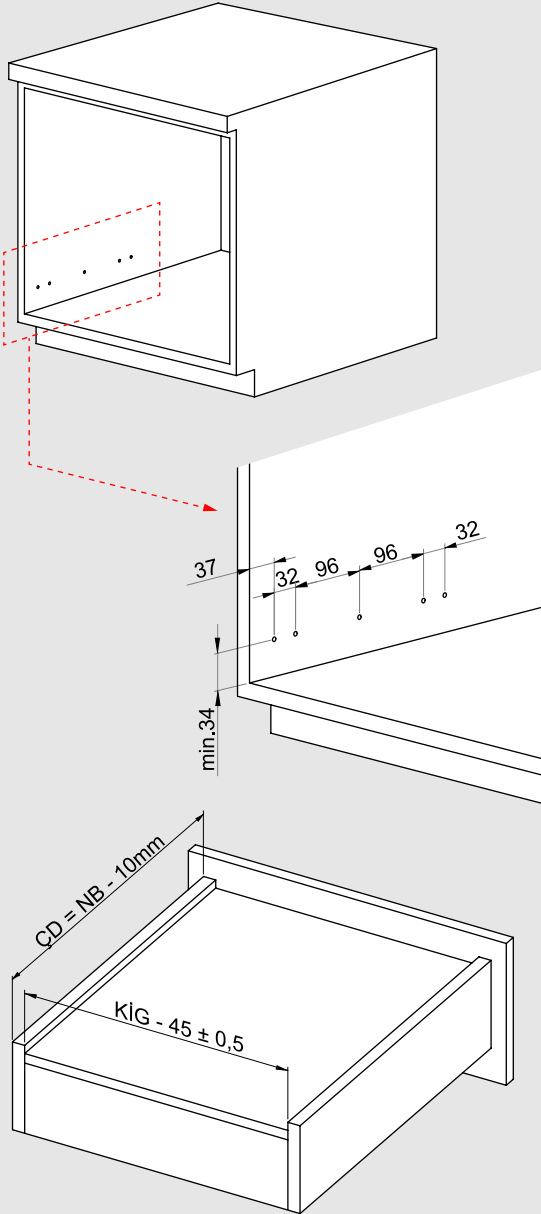

Çekmece ve Kabin Ölçüleri
Schubladen- und Schrankabmessungen

01

Tavsiye edilir.
Empfohlen

x1

Kod
Code 12799903

02

x1

x4
Ø3,5 x 16mm

03

250
300 x3
Ø3,5 x 16mm

350
400 x4
Ø3,5 x 16mm

450
500
550
600 x5
Ø3,5 x 16mm

04