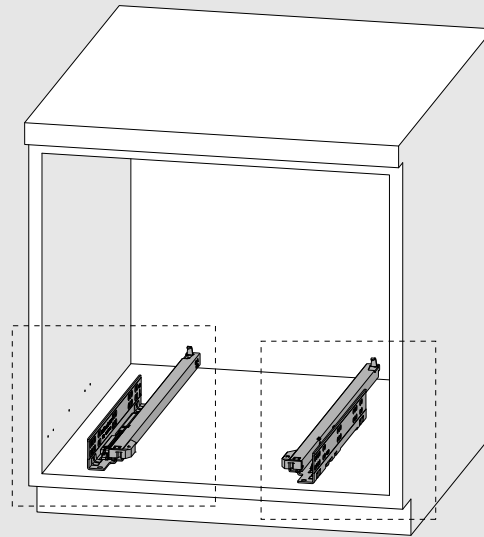

Çekmece ve Kabin Ölçüleri
Schubladen- und Schrankabmessungen

01

Tavsiye edilir.
Empfohlen

x1

Kod
Code 12799903

02

x1

x4
Ø3,5 x 16mm

03

250
300 x3
Ø3,5 x 16mm

350
400 x4
Ø3,5 x 16mm

450
500
550
600 x5
Ø3,5 x 16mm

04