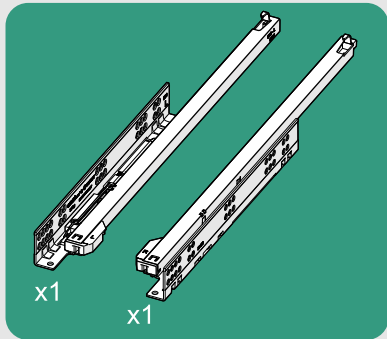

Çekmece ve Kabin Ölçüleri
Schubladen- und Schrankabmessungen

01

Tavsiye edilir.
Empfohlen

x1

Kod
Code 12799903

02

x1

x4
Ø3,5 x 16mm

03

250
300 x3
Ø3,5 x 16mm

350
400 x4
Ø3,5 x 16mm

450
500
550
600 x5
Ø3,5 x 16mm

04