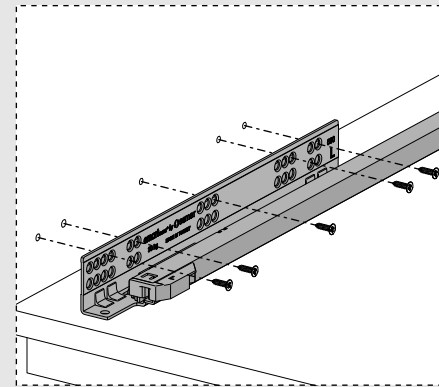

Çekmece ve Kabin Ölçüleri
Schubladen- und Schrankabmessungen

01

Tavsiye edilir.
Empfohlen

x1

Kod
Code 12799903

02

x1

x4
Ø3,5 x 16mm

03

250
300 x3
Ø3,5 x 16mm

350
400 x4
Ø3,5 x 16mm

450
500
550
600 x5
Ø3,5 x 16mm

04