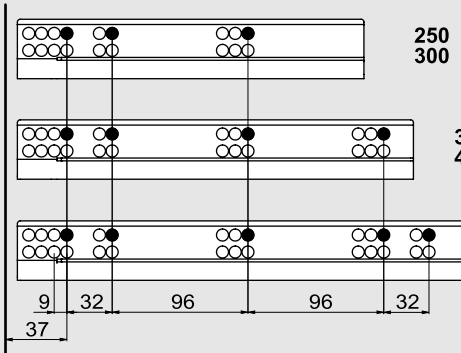

Çekmece ve Kabin Ölçüleri
Schubladen- und Schrankabmessungen

01

Tavsiye edilir.
Empfohlen

x1

Kod
Code 12799903

02

x1

x4
Ø3,5 x 16mm

03

250
300 x3
Ø3,5 x 16mm

350
400 x4
Ø3,5 x 16mm

450
500
550
600 x5
Ø3,5 x 16mm

04