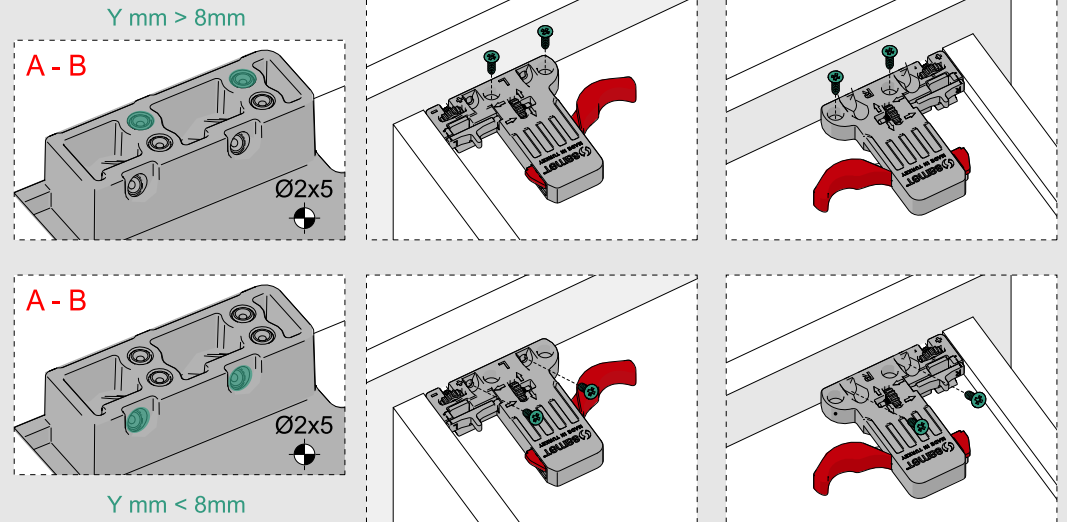

Çekmece ve Kabin Ölçüleri
Schubladen- und Schrankabmessungen

01

Tavsiye edilir.
Empfohlen

x1

Kod
Code 12799903

02

x1

x4
Ø3,5 x 16mm

03

250
300 x3
Ø3,5 x 16mm

350
400 x4
Ø3,5 x 16mm

450
500
550
600 x5
Ø3,5 x 16mm

04