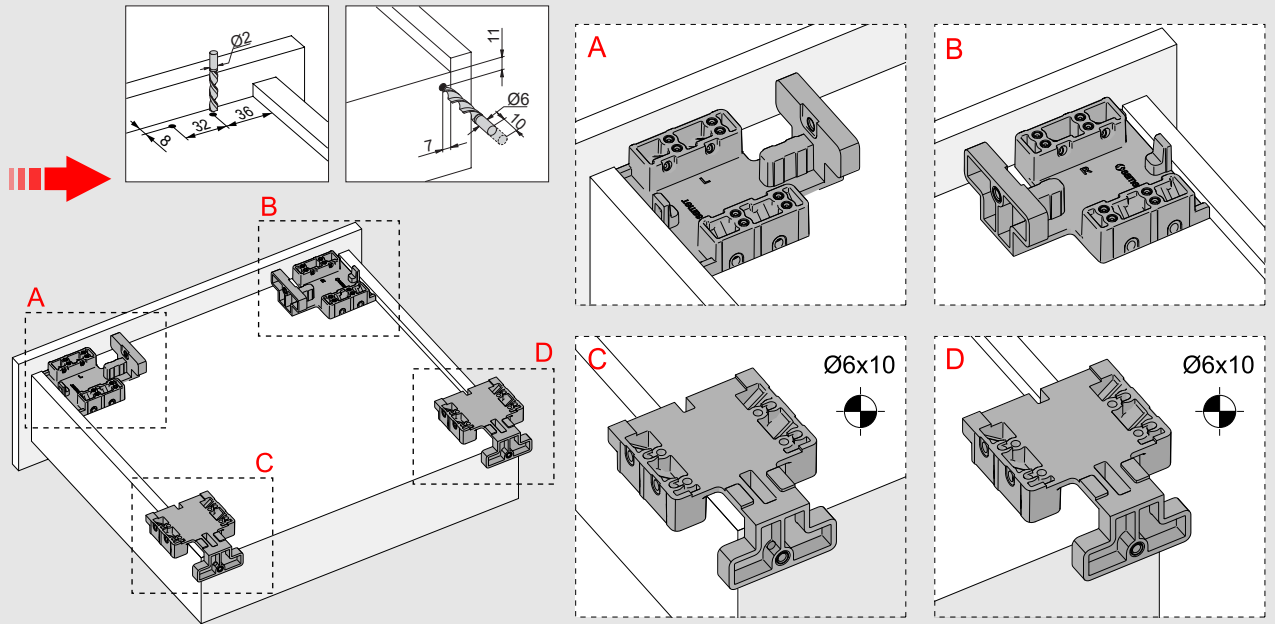

Çekmece ve Kabin Ölçüleri
Schubladen- und Schrankabmessungen

01

Tavsiye edilir.
Empfohlen

x1

Kod
Code 12799903

02

x1

x4
Ø3,5 x 16mm

03

250
300 x3
Ø3,5 x 16mm

350
400 x4
Ø3,5 x 16mm

450
500
550
600 x5
Ø3,5 x 16mm

04