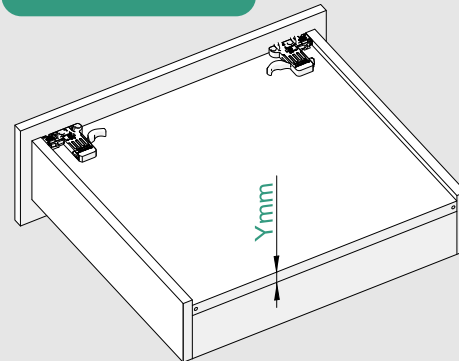

Çekmece ve Kabin Ölçüleri
Schubladen- und Schrankabmessungen

01

Tavsiye edilir.
Empfohlen

x1

Kod
Code 12799903

02

x1

x4
Ø3,5 x 16mm

03

250
300 x3
Ø3,5 x 16mm

350
400 x4
Ø3,5 x 16mm

450
500
550
600 x5
Ø3,5 x 16mm

04