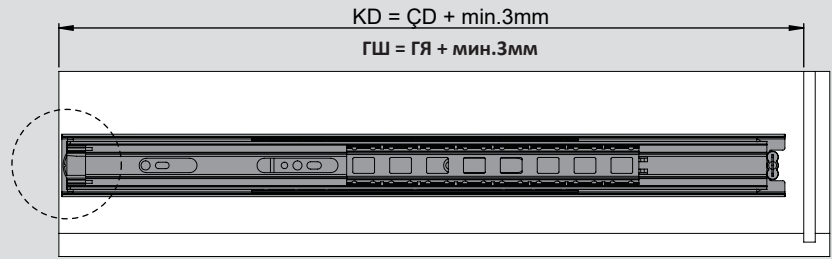

Teknik Ölçüler / Технические размеры

Parçalar / Детали

Tavsiye Edilen Vida / Рекомендованные винты

Kabin Ölçüleri / Размеры шкафа

Çekmece Ölçüleri / Размеры ящика

KİG : Kabin İç Genişliği / ВШШ:Внутренняя ширина шкафа KD : Kabin Derinliği / ГШ:Глубина шкафа RB : Ray Uzunluğu / НД:Номинальная длина
ÇG : Çekmece Genişliği / ШЯ:Ширина ящика ÇD : Çekmece Derinliği / ГЯ:Глубина ящика