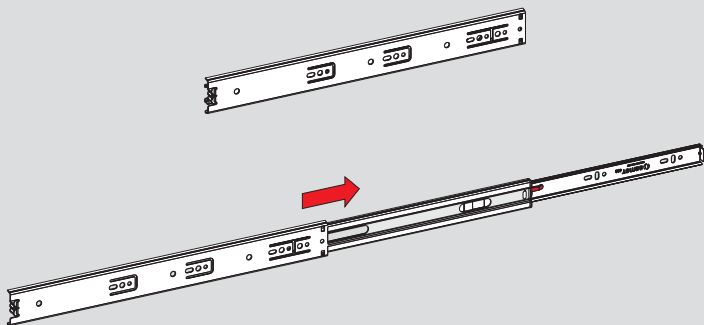

Teknik Ölçüler / Технические размеры

Parçalar / Детали

Tavsiye Edilen Vida / Рекомендованные винты

Kabin Ölçüleri / Размеры шкафа

Çekmece Ölçüleri / Размеры ящика

KİG : Kabin İç Genişliği / ВШШ:Внутренняя ширина шкафа KD : Kabin Derinliği / ГШ:Глубина шкафа RB : Ray Uzunluğu / НД:Номинальная длина
ÇG : Çekmece Genişliği / ШЯ:Ширина ящика ÇD : Çekmece Derinliği / ГЯ:Глубина ящика

Montaj / Сборка

1

2