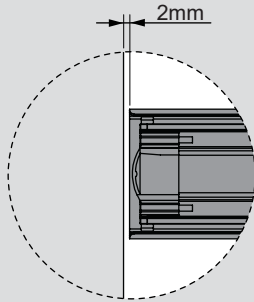

Teknik Ölçüler / Технические размеры

Parçalar / Детали

Tavsiye Edilen Vida / Рекомендованные винты

Kabin Ölçüleri / Размеры шкафа

Çekmece Ölçüleri / Размеры ящика

KİG : Kabin İç Genişliği / ВШШ:Внутренняя ширина шкафа KD : Kabin Derinliği / ГШ:Глубина шкафа RB : Ray Uzunluğu / НД:Номинальная длина
ÇG : Çekmece Genişliği / ШЯ:Ширина ящика ÇD : Çekmece Derinliği / ГЯ:Глубина ящика