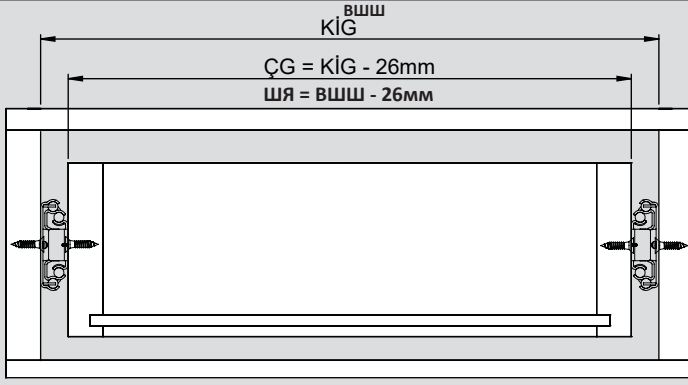

Teknik Ölçüler / Технические размеры

Parçalar / Детали

Tavsiye Edilen Vida / Рекомендованные винты

Kabin Ölçüleri / Размеры шкафа

Çekmece Ölçüleri / Размеры ящика

KİG : Kabin İç Genişliği / ВШШ:Внутренняя ширина шкафа KD : Kabin Derinliği / ГШ:Глубина шкафа RB : Ray Uzunluğu / НД:Номинальная длина
ÇG : Çekmece Genişliği / ШЯ:Ширина ящика ÇD : Çekmece Derinliği / ГЯ:Глубина ящика

Montaj / Сборка

1

2