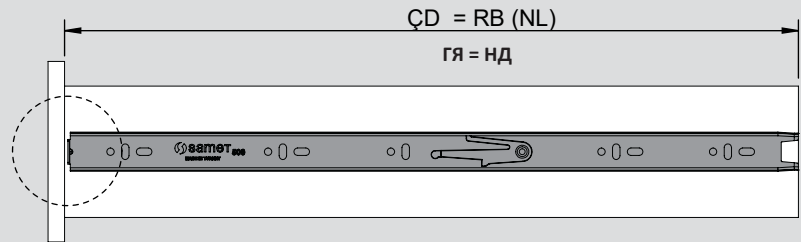

Teknik Ölçüler / Технические размеры

Parçalar / Детали

Tavsiye Edilen Vida / Рекомендованные винты

Kabin Ölçüleri / Размеры шкафа

Çekmece Ölçüleri / Размеры ящика

KİG : Kabin İç Genişliği / ВШШ:Внутренняя ширина шкафа KD : Kabin Derinliği / ГШ:Глубина шкафа RB : Ray Uzunluğu / НД:Номинальная длина
ÇG : Çekmece Genişliği / ШЯ:Ширина ящика ÇD : Çekmece Derinliği / ГЯ:Глубина ящика