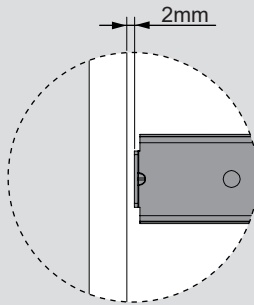

Teknik Ölçüler / Технические размеры

Parçalar / Детали

Tavsiye Edilen Vida / Рекомендованные винты

Kabin Ölçüleri / Размеры шкафа

Çekmece Ölçüleri / Размеры ящика

KİG : Kabin İç Genişliği / ВШШ:Внутренняя ширина шкафа KD : Kabin Derinliği / ГШ:Глубина шкафа RB : Ray Uzunluğu / НД:Номинальная длина
ÇG : Çekmece Genişliği / ШЯ:Ширина ящика ÇD : Çekmece Derinliği / ГЯ:Глубина ящика