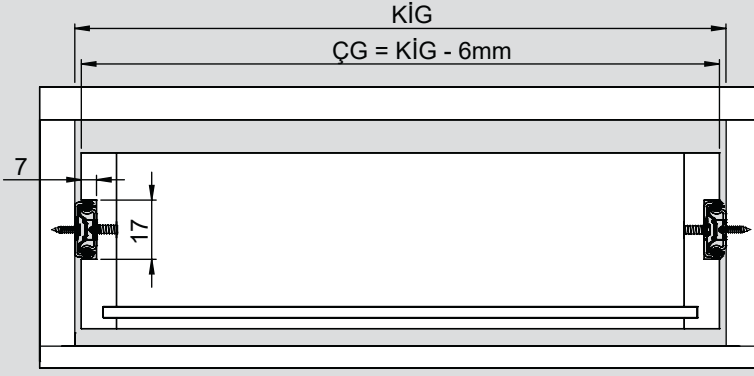

## Teknik Ölçüler / Dimensioni tecniche

## Kabin Ölçüleri / Dimensioni armadio

## Çekmece Ölçüleri / Dimensioni del cassetto

KİG : Kabin İç Genişliği / Larghezza interna armadio

KD : Kabin Derinliği / Profondità armadio

RB : Ray Uzunluğu / Lunghezza nominale

ÇG : Çekmece Genişliği / Larghezza cassetto