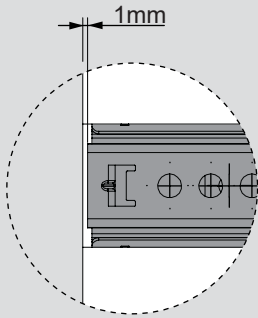

## Teknik Ölçüler / Dimensioni tecniche

## Kabin Ölçüleri / Dimensioni armadio

## Çekmece Ölçüleri / Dimensioni del cassetto

KİG : Kabin İç Genişliği / Larghezza interna armadio

KD : Kabin Derinliği / Profondità armadio

RB : Ray Uzunluğu / Lunghezza nominale

ÇG : Çekmece Genişliği / Larghezza cassetto