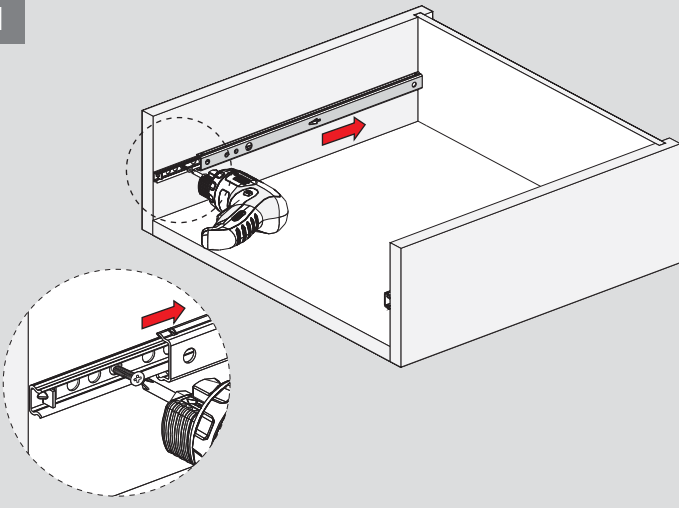

Montaj / Assemblaggio

1