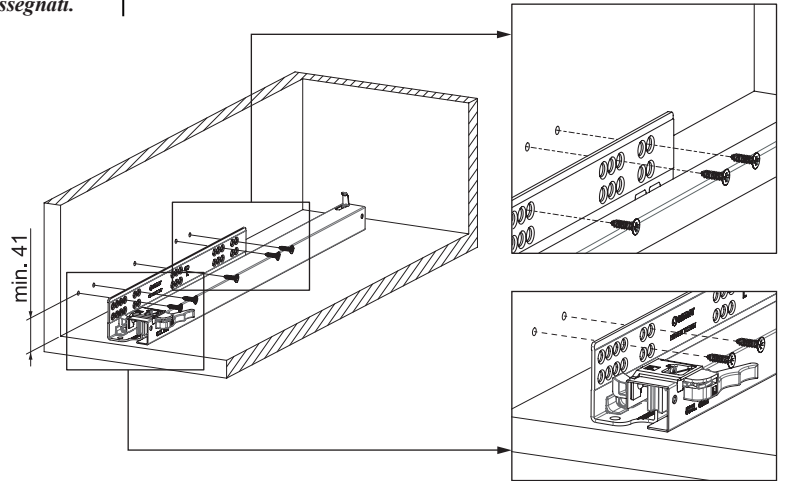

### Kabin Ölçüleri Dimensioni armadio

Kabin İç Genişliği : KIG  
Kabin İç Derinliği : KID  
Çekmece Derinliği : ÇD  
Çekmece İç Genişliği : ÇİG  
Nominal Boy (Ray boyu) : NB

Larghezza Interna Armadio: LIA  
Profondità Interna Armadio: PIA  
Profondità Cassetto: PC  
Larghezza Interna Cassetto: LIC  
Lunghezza Nominale: LN

### Rayların Vida Konum Ölçüleri Posizione della vite per le guide

Rayı, koyu renk ile işaretlenmiş deliklerden vidalayınız.  
Avvitare la guida a partire dai fori contrassegnati.

### Çekmece Ölçüleri Dimensioni del cassetto

Ahşap Çekmece Tabanı  
Fondo del cassetto in legno

Ahşap Arkalık  
Pannello posteriore in legno

Ön Bordür Çubuğu  
Ringhiera frontale