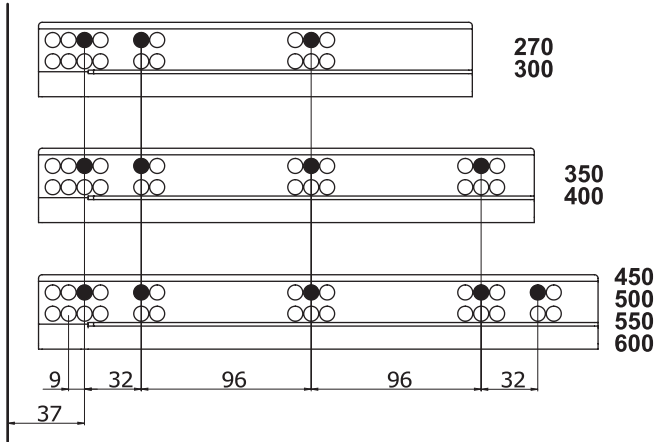

### Kabin Ölçüleri Dimensioni armadio

Kabin İç Genişliği : KIG  
Kabin İç Derinliği : KID  
Çekmece Derinliği : ÇD  
Çekmece İç Genişliği : ÇİG  
Nominal Boy (Ray boyu) : NB

Larghezza Interna Armadio: LIA  
Profondità Interna Armadio: PIA  
Profondità Cassetto: PC  
Larghezza Interna Cassetto: LIC  
Lunghezza Nominale: LN

### Rayların Vida Konum Ölçüleri Posizione della vite per le guide

Rayı, koyu renk ile işaretlenmiş deliklerden vidalayınız.  
Avvitare la guida a partire dai fori contrassegnati.

### Çekmece Ölçüleri Dimensioni del cassetto

Ahşap Çekmece Tabanı  
Fondo del cassetto in legno

Ahşap Arkalık  
Pannello posteriore in legno

Ön Bordür Çubuğu  
Ringhiera frontale