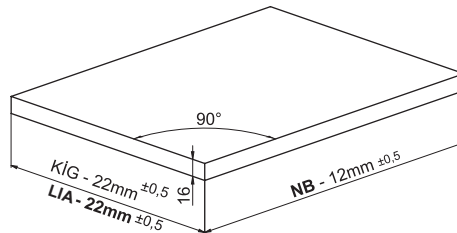

### Rayların Vida Konum Ölçüleri Posizione della vite per le guide

Rayı, koyu renk ile işaretlenmiş deliklerden vidalayınız.  
Avvitare la guida a partire dai fori contrassegnati.

### Çekmece Ölçüleri Dimensioni del cassetto

Ahşap Çekmece Tabanı  
Fondo del cassetto in legno

Ahşap Arkalık  
Pannello posteriore in legno

Ön Bordür Çubuğu  
Ringhiera frontale