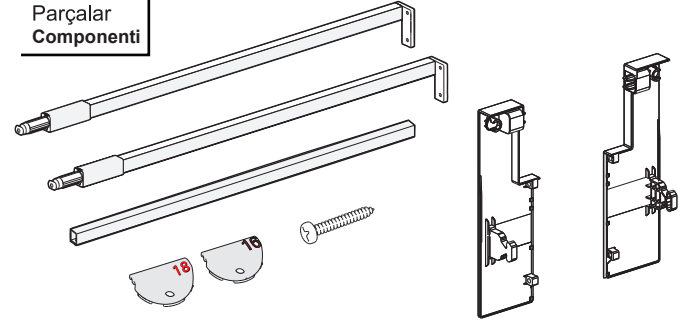

### Kabin Ölçüleri Dimensioni armadio

Kabin İç Genişliği : KIG  
Kabin İç Derinliği : KID  
Çekmece Derinliği : ÇD  
Çekmece İç Genişliği : ÇİG  
Nominal Boy (Ray boyu) : NB

Larghezza Interna Armadio: LIA  
Profondità Interna Armadio: PIA  
Profondità Cassetto: PC  
Larghezza Interna Cassetto: LIC  
Lunghezza Nominale: LN

### Rayların Vida Konum Ölçüleri Posizione della vite per le guide

Rayı, koyu renk ile işaretlenmiş deliklerden vidalayınız.  
Avvitare la guida a partire dai fori contrassegnati.

### Çekmece Ölçüleri Dimensioni del cassetto

Ahşap Çekmece Tabanı  
Fondo del cassetto in legno

Ahşap Arkalık  
Pannello posteriore in legno

Ön Bordür Çubuğu  
Ringhiera frontale