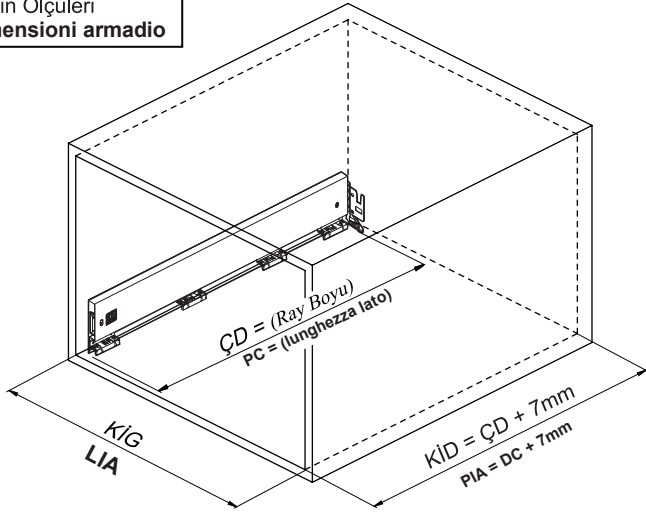

### Kabin Ölçüleri Dimensioni armadio

Kabin İç Genişliği : KIG  
Kabin İç Derinliği : KID  
Çekmece Derinliği : ÇD  
Çekmece İç Genişliği : ÇİG  
Nominal Boy (Ray boyu) : NB

Larghezza Interna Armadio: LIA  
Profondità Interna Armadio: PIA  
Profondità Cassetto: PC  
Larghezza Interna Cassetto: LIC  
Lunghezza Nominale: LN

### Rayların Vida Konum Ölçüleri Posizione della vite per le guide

Rayı, koyu renk ile işaretlenmiş deliklerden vidalayınız.  
Avvitare la guida a partire dai fori contrassegnati.

### Çekmece Ölçüleri Dimensioni del cassetto

Ahşap Çekmece Tabanı  
Fondo del cassetto in legno

Ahşap Arkalık  
Pannello posteriore in legno

Ön Bordür Çubuğu  
Ringhiera frontale