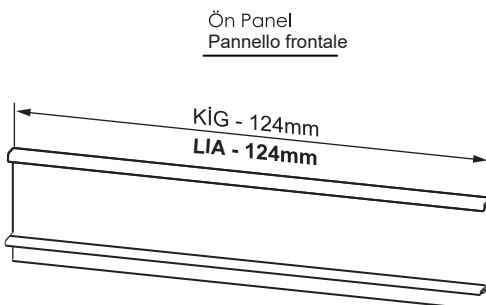

### Rayların Vida Konum Ölçüleri Posizione della vite per le guide

Rayı, koyu renk ile işaretlenmiş deliklerden vidalayınız.  
Avvitare la guida a partire dai fori contrassegnati.

### Çekmece Ölçüleri Dimensioni del cassetto

Ahşap Çekmece Tabanı  
Fondo del cassetto in legno

Ahşap Arkalık  
Pannello posteriore in legno

Ön Bordür Çubuğu  
Ringhiera frontale