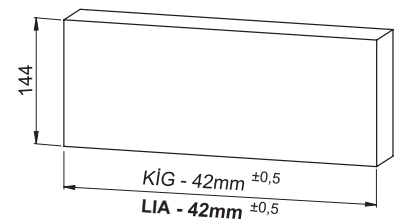

### Kabin Ölçüleri Dimensioni armadio

Kabin İç Genişliği : KIG  
Kabin İç Derinliği : KID  
Çekmece Derinliği : ÇD  
Çekmece İç Genişliği : ÇİG  
Nominal Boy (Ray boyu) : NB

Larghezza Interna Armadio: LIA  
Profondità Interna Armadio: PIA  
Profondità Cassetto: PC  
Larghezza Interna Cassetto: LIC  
Lunghezza Nominale: LN

### Rayların Vida Konum Ölçüleri Posizione della vite per le guide

Rayı, koyu renk ile işaretlenmiş deliklerden vidalayınız.  
Avvitare la guida a partire dai fori contrassegnati.

### Çekmece Ölçüleri Dimensioni del cassetto

Ahşap Çekmece Tabanı  
Fondo del cassetto in legno

Ahşap Arkalık  
Pannello posteriore in legno

Ön Bordür Çubuğu  
Ringhiera frontale