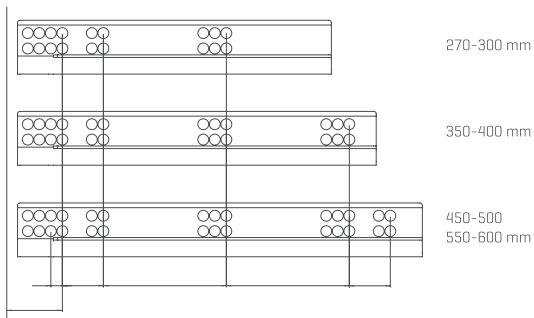

## ADJUSTMENT

±1,5 mm

±2 mm

### SCREW LOCATIONS FOR SLIDES

NOMINAL SIZE	106 mm (Inner 58 mm)	PACKING
270 mm	127167 ■ 3 × 1**76	1 Set
300 mm	127167 ■ 3 × 2**76	1 Set
350 mm	127167 ■ 3 × 3**76	1 Set
400 mm	127167 ■ 3 × 4**76	1 Set
450 mm	127167 ■ 3 × 5**76	1 Set
500 mm	127167 ■ 3 × 6**76	1 Set
550 mm	127167 ■ 3 × 7**76	1 Set
600 mm	127167 ■ 3 × 8**76	1 Set