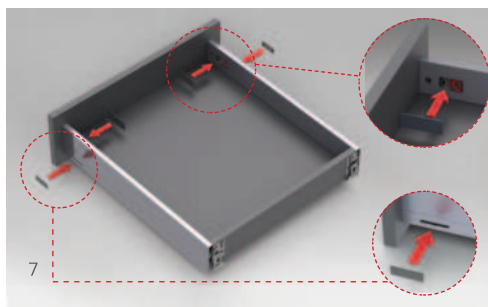

## ADJUSTMENT

±1,5 mm

±2 mm

### SCREW LOCATIONS FOR SLIDES

NOMINAL SIZE	106 mm (Inner 58 mm)	PACKING
270 mm	127167 ■ 3 × 1**76	1 Set
300 mm	127167 ■ 3 × 2**76	1 Set
350 mm	127167 ■ 3 × 3**76	1 Set
400 mm	127167 ■ 3 × 4**76	1 Set
450 mm	127167 ■ 3 × 5**76	1 Set
500 mm	127167 ■ 3 × 6**76	1 Set
550 mm	127167 ■ 3 × 7**76	1 Set
600 mm	127167 ■ 3 × 8**76	1 Set