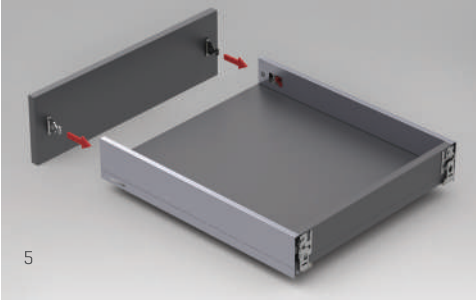

FLOWBOX

MONTAJ AŞAMALARI