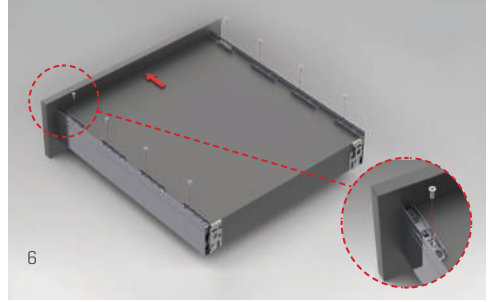

FLOWBOX

MONTAJ AŞAMALARI