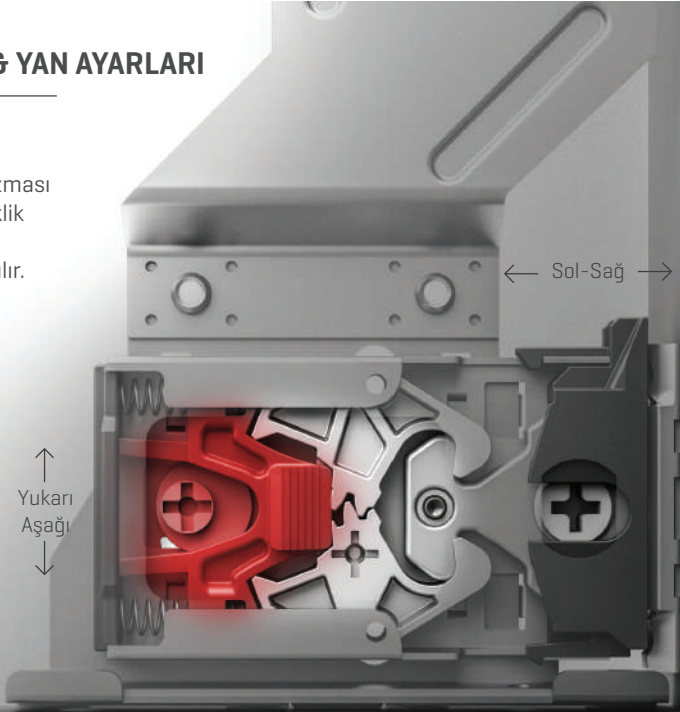

## TİLT AYARI

FlowBox'ın eşsiz tilt ayar mekanizması çekmece ön panellerinde istenilen ayarın yapılmasına olanak sağlar. Yüksek tolerasyon derecesi ile montajı kolaylaştırır.

→ Tilt ←

## YÜKSEKLİK & YAN AYARLARI

FlowBox'ın çekmece içine gizlenen mekanizması sayesinde yükseklik ve yan ayarları zahmetsizce yapılır.

↑  
Yukarı  
Aşağı  
↓

← Sol-Sağ →