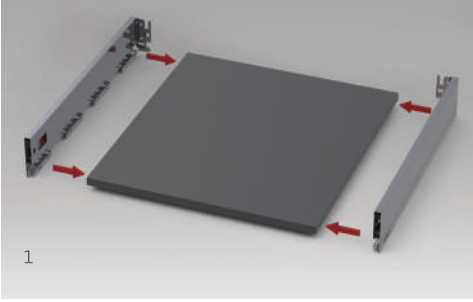

FLOWBOX

MONTAJ AŞAMALARI