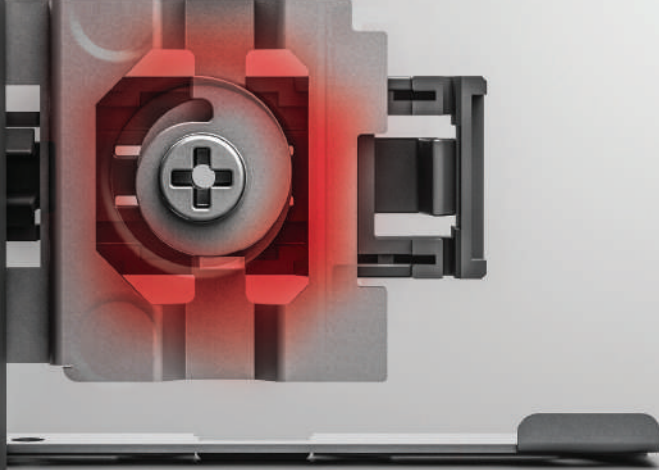

# 3D AYAR İMKANI

FlowBox'ın üç boyutlu ayar imkanı sağlayan üstün mekanizması kusursuz bir montaj sağlar.

## TİLT AYARI

FlowBox'ın eşsiz tilt ayar mekanizması çekmece ön panellerinde istenilen ayarın yapılmasına olanak sağlar. Yüksek tolerasyon derecesi ile montajı kolaylaştırır.

→ Tilt ←