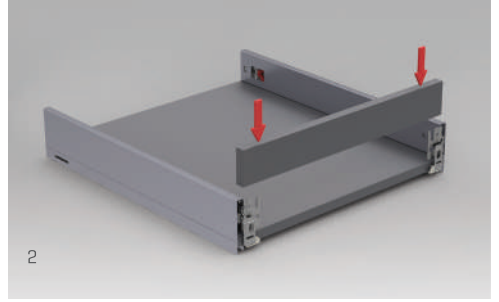

FLOWBOX

MONTAJ AŞAMALARI