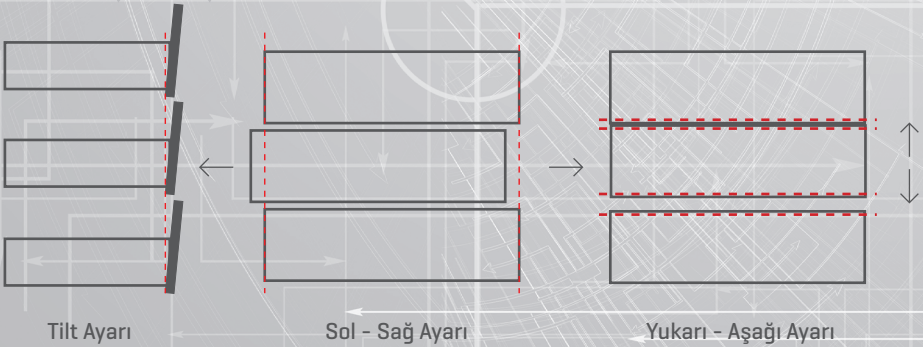

3D AYAR İMKANI

FlowBox'ın üç boyutlu ayar imkanı sağlayan üstün mekanizması kusursuz bir montaj sağlar.